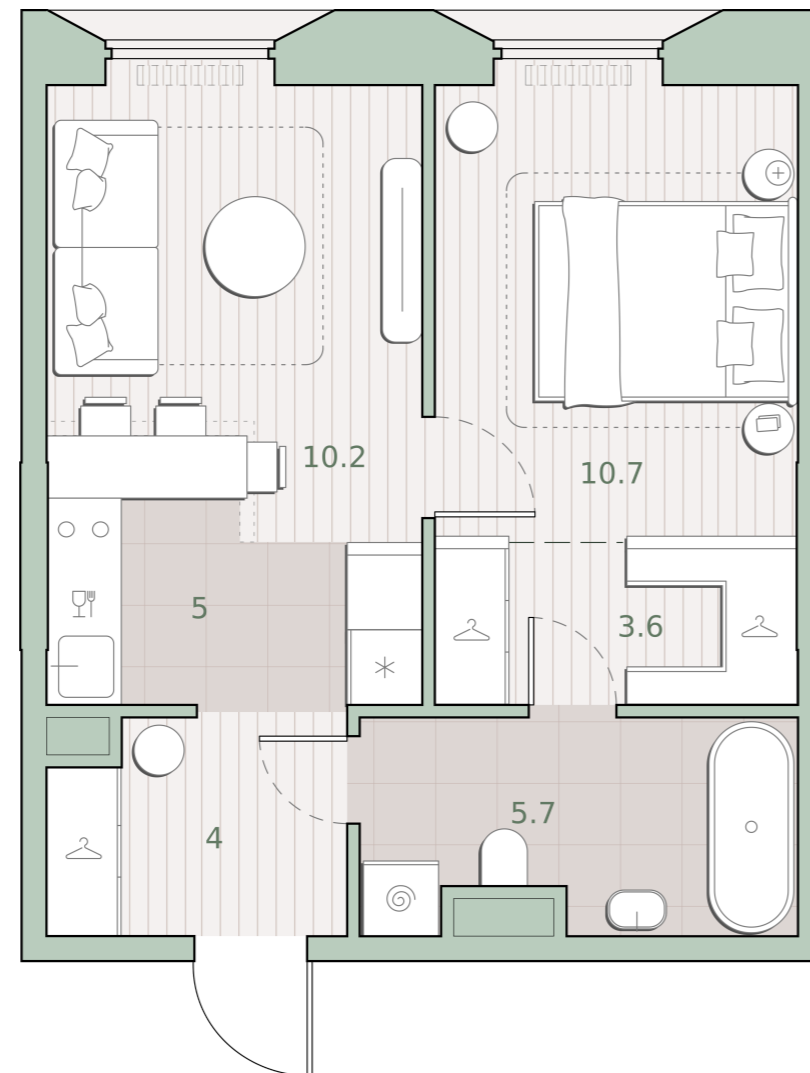

1-комнатная квартира, 39.2 м²

Среда на Лобачевского ■ Аминьевская  7 мин

15 741 347 ₹

401 565 за м²

Корпус	5.1
Этаж	3/13
Номер на этаже	3
Номер квартиры	10
Срок сдачи	2 квартал 2027
Отделка	Предчистовая
Высота потолков	2.92
Прописка	Москва

Предчистовая отделка

Кухня-ниша

Гардеробная

Мастер-спальня

Сквозной санузел

Внутрипольные конвекторы

Схема этажа

 Благоустроенный внутренний двор