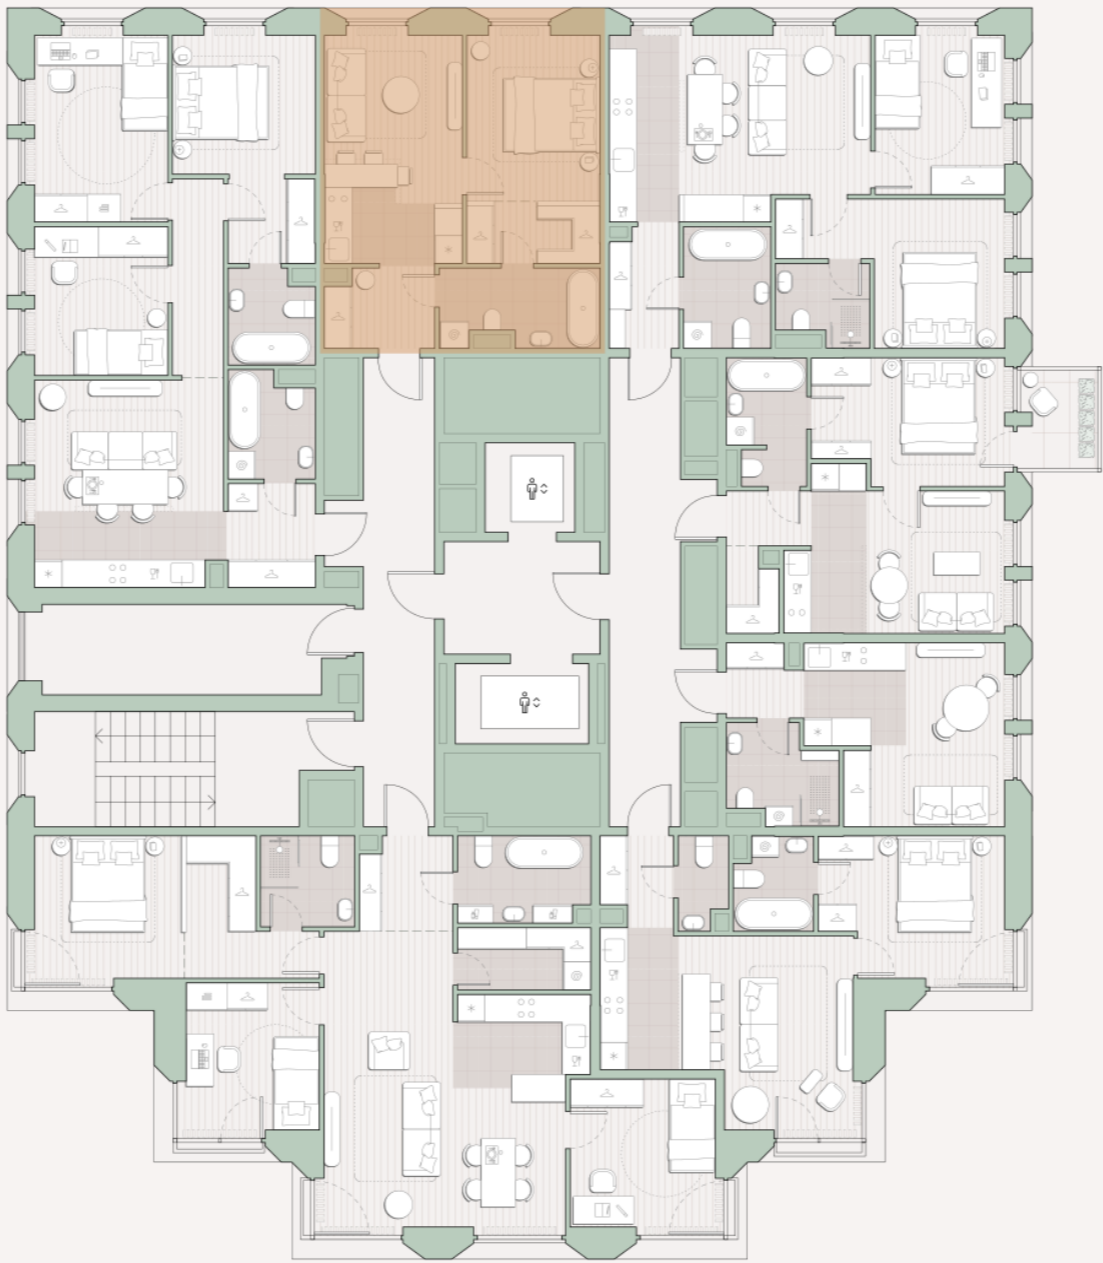

1-комнатная квартира, 39.2 м²

Среда на Лобачевского ■ Аминьевская  7 мин

15 219 321 ₺

388 248 за м²

Корпус	5.1
Этаж	3/13
Номер на этаже	3
Номер квартиры	10
Срок сдачи	2 квартал 2027
Отделка	Предчистовая
Высота потолков	2.92
Прописка	Москва

Предчистовая отделка

Кухня-ниша

Гардеробная

Мастер-спальня

Сквозной санузел

Внутрипольные конвекторы

Схема этажа

 Благоустроенный внутренний двор

Метро Аминьевская

Пешеходный бульвар

Главный пешеходный бульвар

Среда на Лобачевского

Проект бизнес-класса строится на западе Москвы. Его визитная карточка – три одинаковые башни сложной формы, облицованные ригельным кирпичом аквамаринного цвета, что акцентно выделяет здания на фоне окружения. Продуманный современный экстерьер и функциональные планировки, приватные пространства и разнообразные досуговые зоны – все это «Среда на Лобачевского».