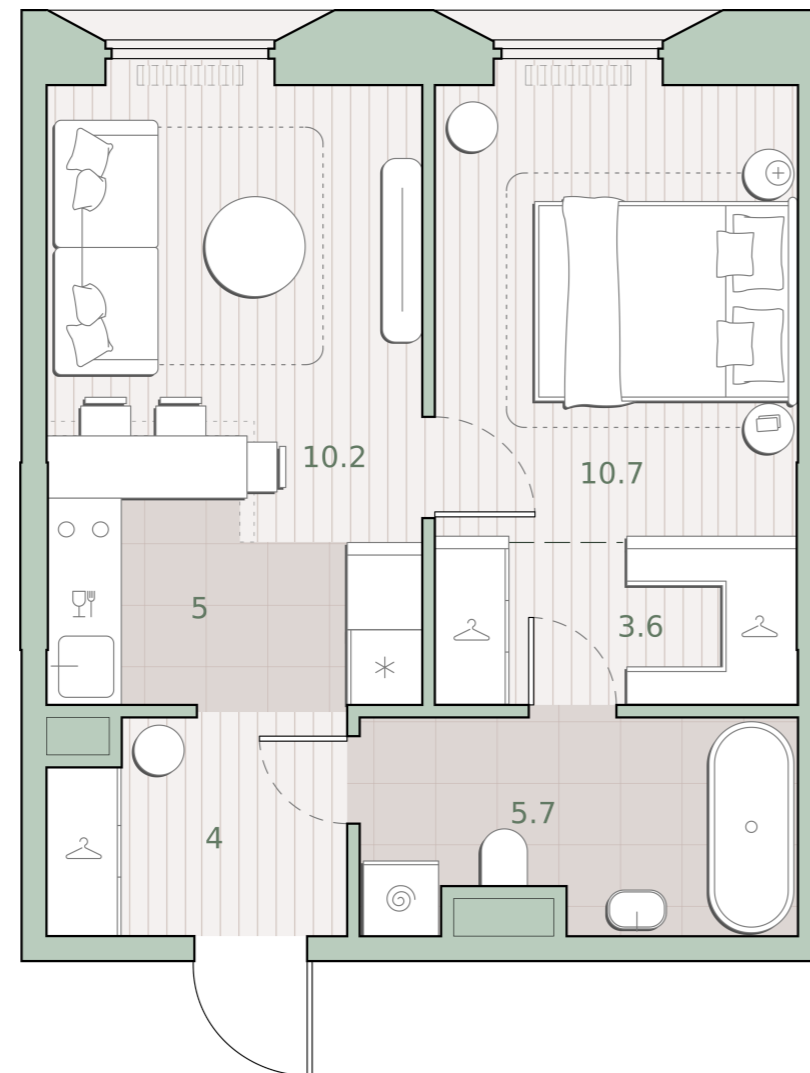

1-комнатная квартира, 39.2 м²

Среда на Лобачевского ■ Аминьевская  7 мин

15 219 321 ₺

388 248 за м²

Корпус	5.1
Этаж	3/13
Номер на этаже	3
Номер квартиры	10
Срок сдачи	2 квартал 2027
Отделка	Предчистовая
Высота потолков	2.92
Прописка	Москва

Предчистовая отделка

Кухня-ниша

Гардеробная

Мастер-спальня

Сквозной санузел

Внутрипольные конвекторы

Схема этажа

 Благоустроенный внутренний двор