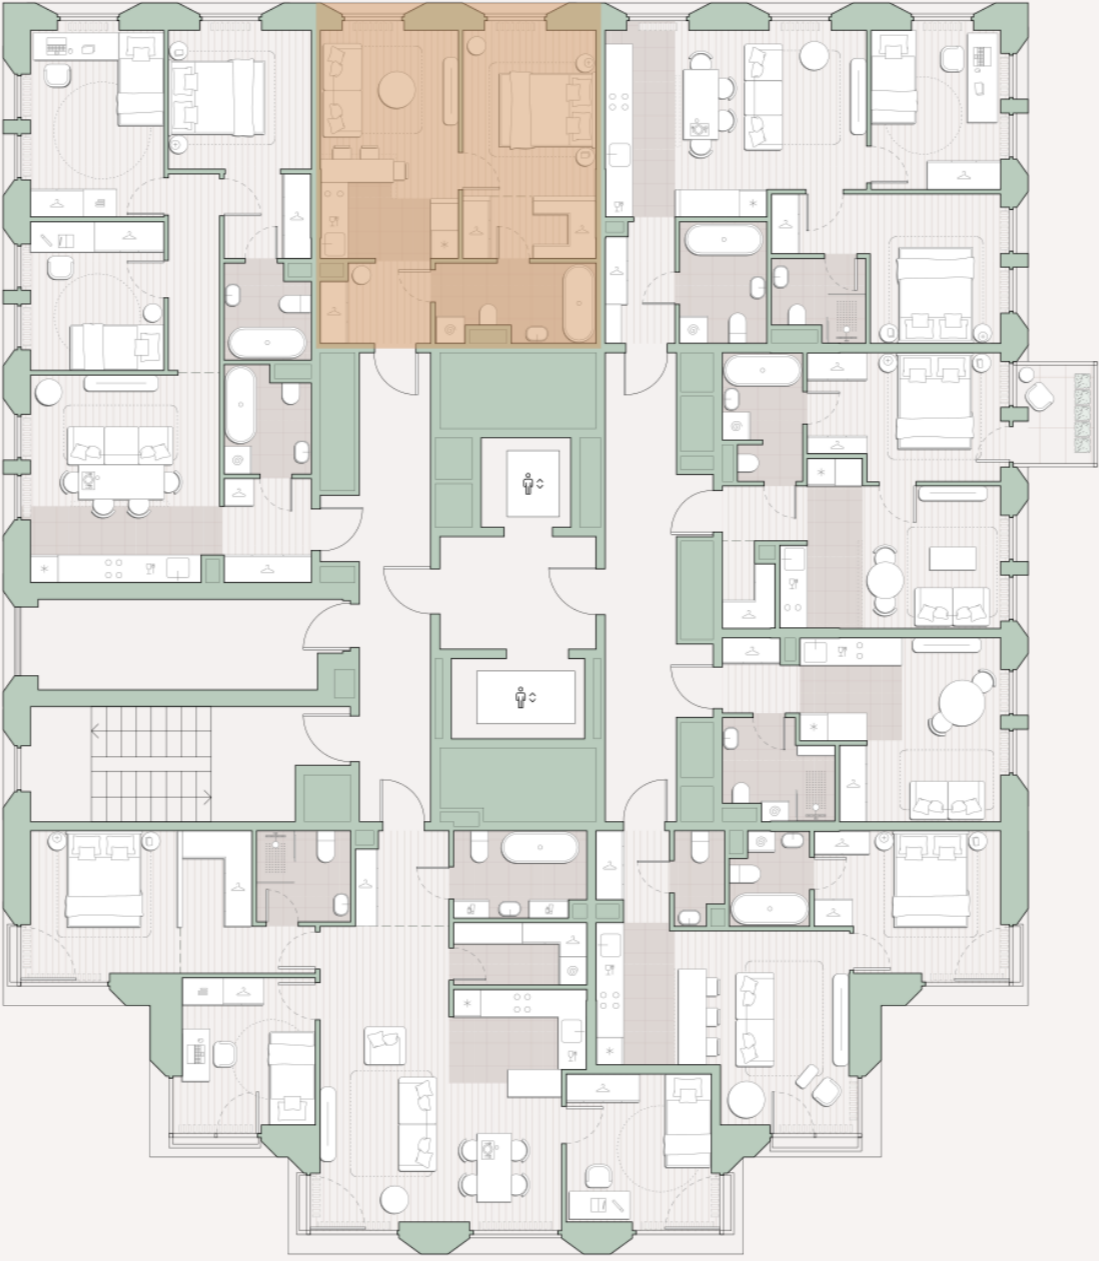

1-комнатная квартира, 39.2 м²

Среда на Лобачевского ■ Аминьевская  7 мин

15 741 347 ₹

401 565 за м²

Корпус	5.1
Этаж	3/13
Номер на этаже	3
Номер квартиры	10
Срок сдачи	2 квартал 2027
Отделка	Предчистовая
Высота потолков	2.92
Прописка	Москва

Предчистовая отделка

Кухня-ниша

Гардеробная

Мастер-спальня

Сквозной санузел

Внутрипольные конвекторы

Схема этажа

 Благоустроенный внутренний двор

Метро Аминьевская

Пешеходный бульвар

Главный пешеходный бульвар

Среда на Лобачевского

Проект бизнес-класса строится на западе Москвы. Его визитная карточка – три одинаковые башни сложной формы, облицованные ригельным кирпичом аквамаринового цвета, что акцентно выделяет здания на фоне окружения. Продуманный современный экстерьер и функциональные планировки, приватные пространства и разнообразные досуговые зоны – все это «Среда на Лобачевского».