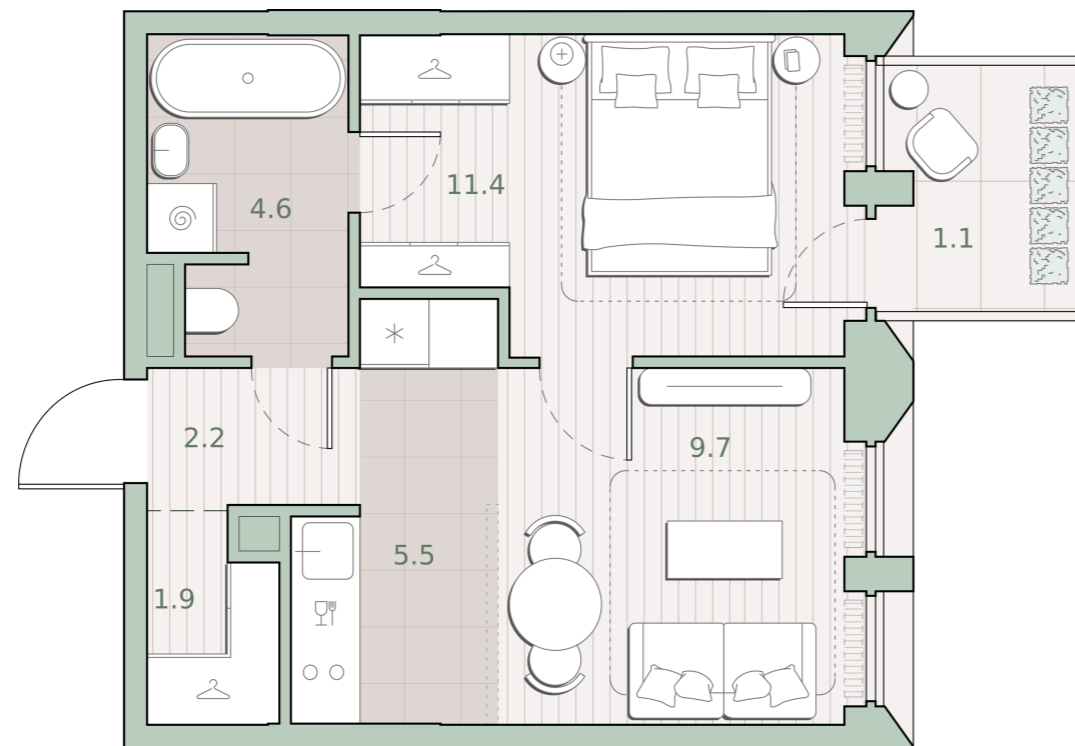

1-комнатная квартира, 36.4 м2

Среда на Лобачевского ■ Аминьевская  7 мин

15 826 428 ₺

434 792 за м²

Корпус	5.1
Этаж	3/13
Номер на этаже	5
Номер квартиры	12
Срок сдачи	2 квартал 2027
Отделка	Предчистовая
Высота потолков	2.92
Прописка	Москва

Балкон

Предчистовая отделка

Кухня-ниша

Гардеробная

Мастер-спальня

Сквозной санузел

Внутрипольные конвекторы

Схема этажа