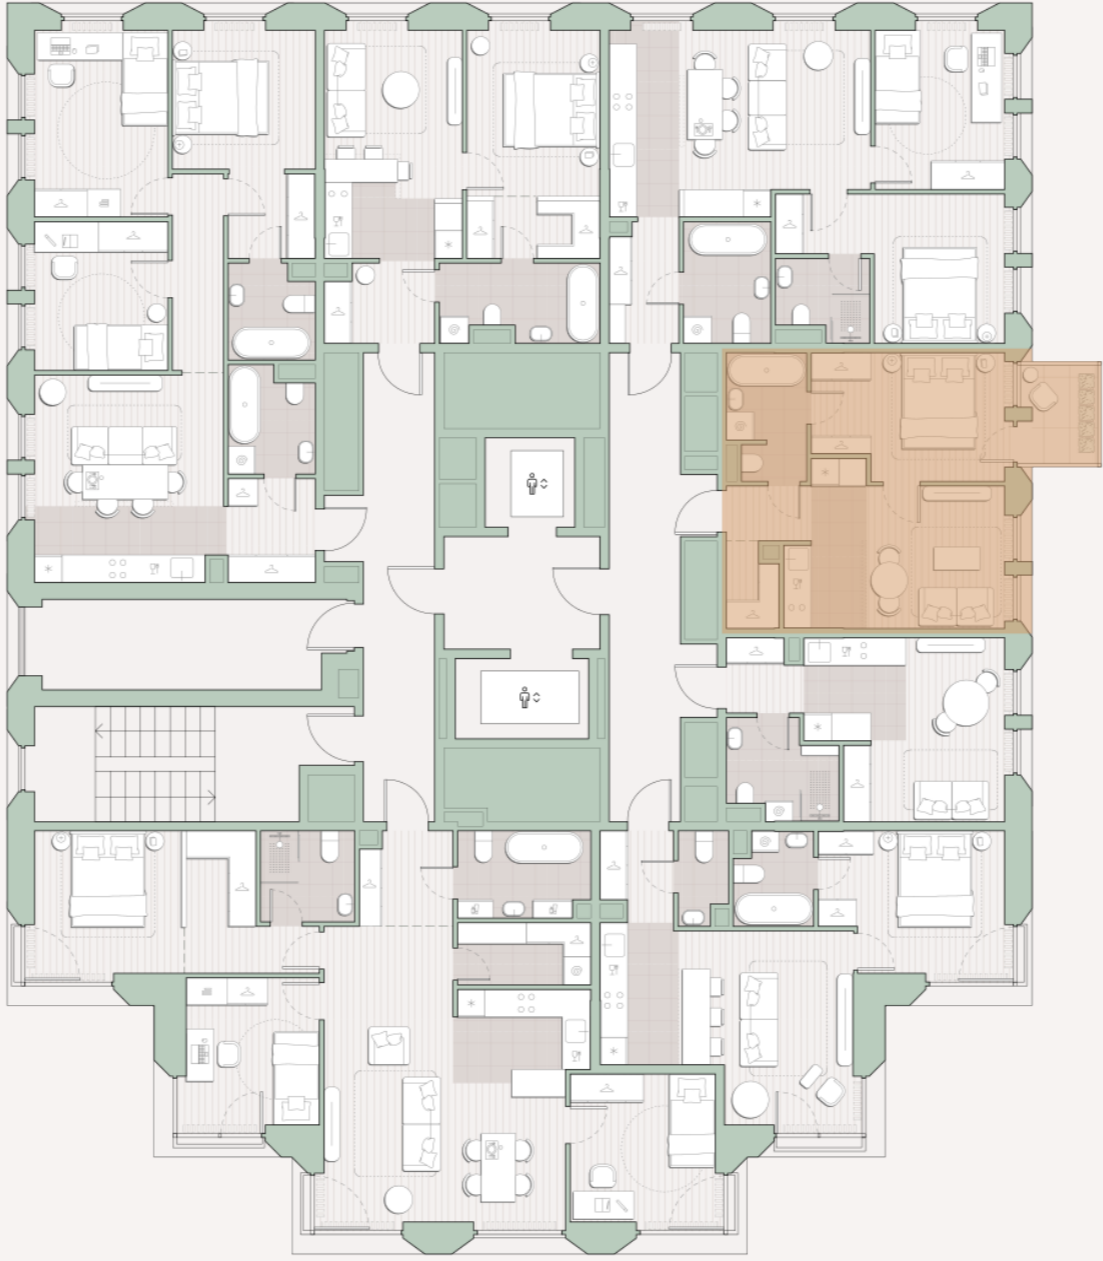

1-комнатная квартира, 36.4 м2

Среда на Лобачевского ■ Аминьевская  7 мин

15 826 428 ₺

434 792 за м²

Корпус	5.1
Этаж	3/13
Номер на этаже	5
Номер квартиры	12
Срок сдачи	2 квартал 2027
Отделка	Предчистовая
Высота потолков	2.92
Прописка	Москва

Балкон

Предчистовая отделка

Кухня-ниша

Гардеробная

Мастер-спальня

Сквозной санузел

Внутрипольные конвекторы

Схема этажа

 Благоустроенный внутренний двор

Метро Аминьевская

Пешеходный бульвар

Главный пешеходный бульвар

Среда на Лобачевского

Проект бизнес-класса строится на западе Москвы. Его визитная карточка – три одинаковые башни сложной формы, облицованные ригельным кирпичом аквамаринного цвета, что акцентно выделяет здания на фоне окружения. Продуманный современный экстерьер и функциональные планировки, приватные пространства и разнообразные досуговые зоны – все это «Среда на Лобачевского».