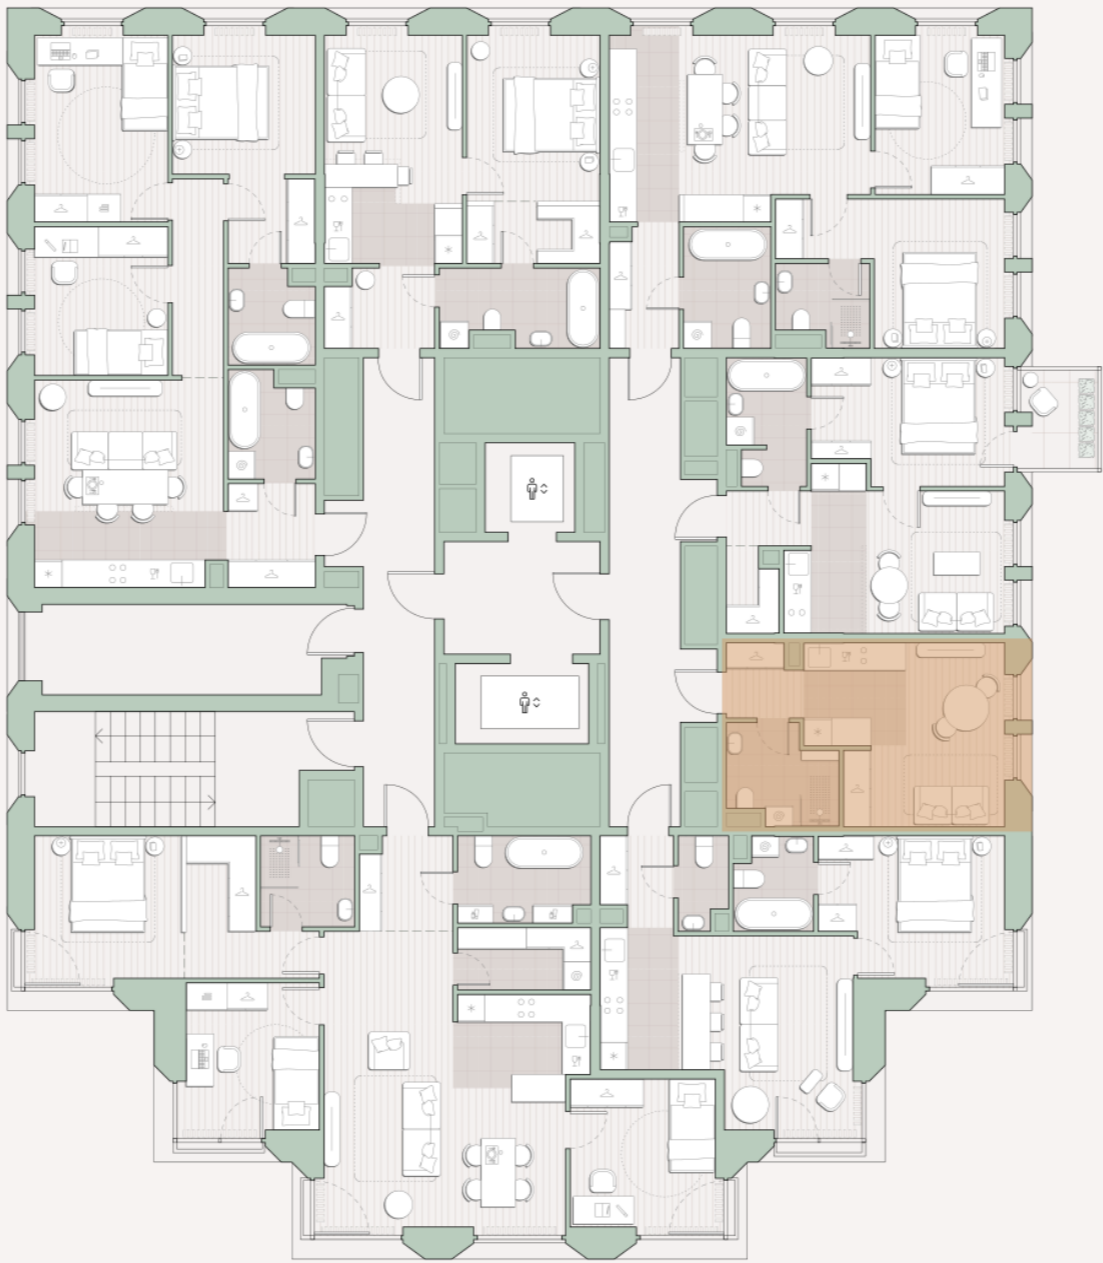

# Квартира-студия, 23.5 м2

Среда на Лобачевского ■ Аминьевская  7 мин

## 11 175 472 ₺

475 552 за м<sup>2</sup>

Корпус	5.1
Этаж	3/13
Номер на этаже	6
Номер квартиры	13
Срок сдачи	2 квартал 2027
Отделка	Предчистовая
Высота потолков	2.92
Прописка	Москва

Предчистовая отделка

Кухня-ниша

# Схема этажа

 Благоустроенный внутренний двор

Метро Аминьевская

Пешеходный бульвар

Главный пешеходный бульвар