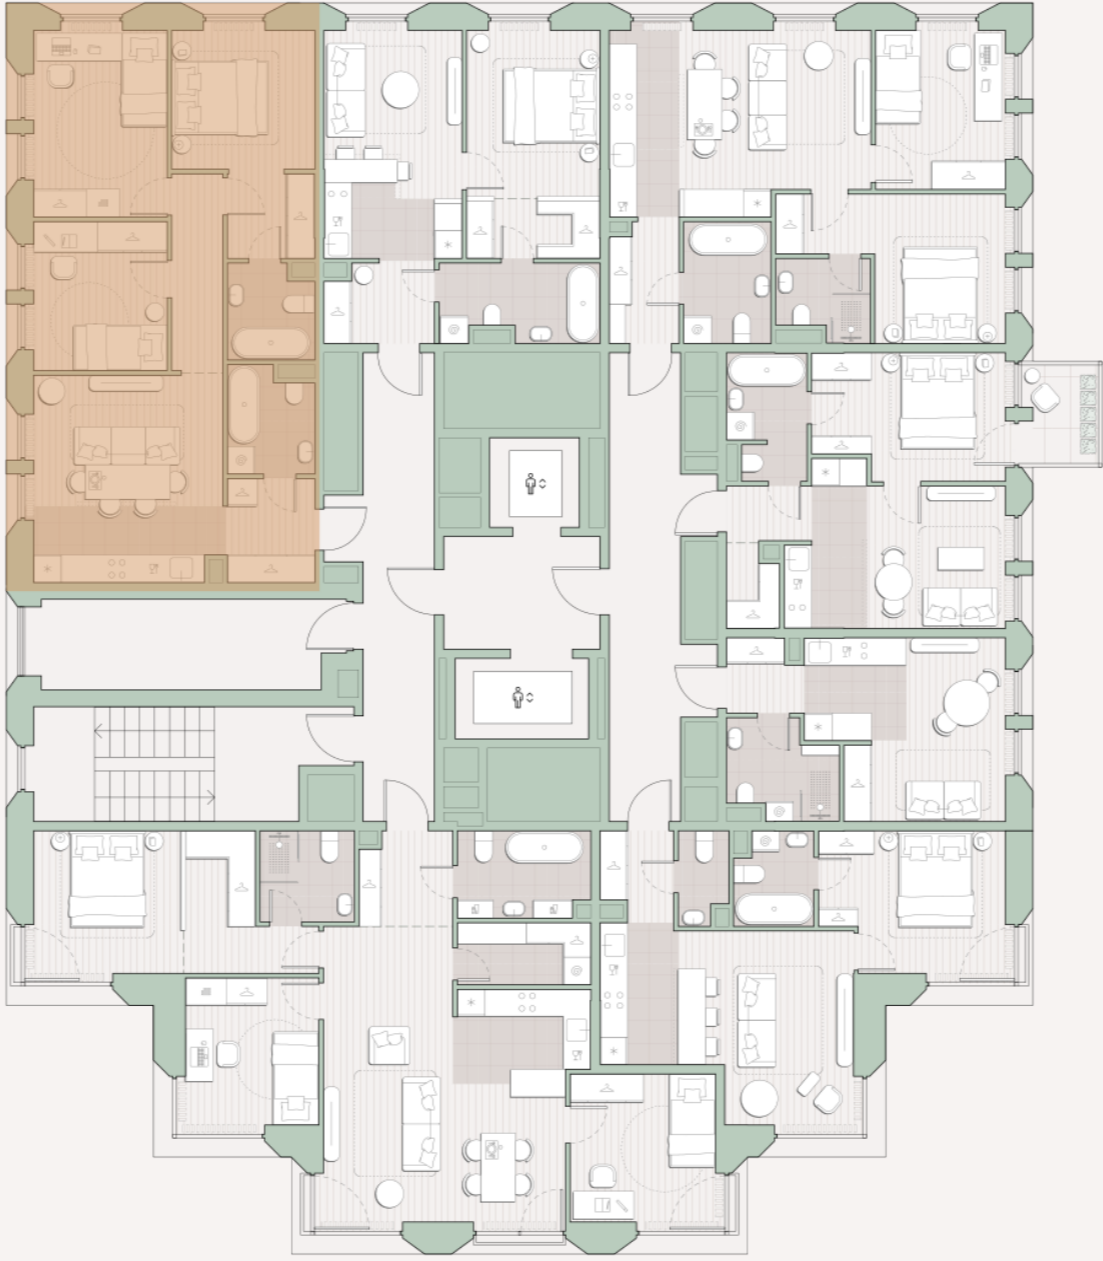

3-комнатная квартира, 71.3 м²

Среда на Лобачевского ■ Аминьевская 🚶 7 мин

25 265 154 ₺

354 350 за м²

Корпус	5.1
Этаж	5/13
Номер на этаже	2
Номер квартиры	23
Срок сдачи	2 квартал 2027
Отделка	Предчистовая
Высота потолков	2.92
Прописка	Москва

Предчистовая отделка

Кухня-ниша

Мастер-спальня

Несколько санузлов

На две стороны света

Внутрипольные конвекторы

Схема этажа

 Благоустроенный внутренний двор

Метро Аминьевская

Пешеходный бульвар

Главный пешеходный бульвар

Среда на Лобачевского

Проект бизнес-класса строится на западе Москвы. Его визитная карточка – три одинаковые башни сложной формы, облицованные ригельным кирпичом аквамаринного цвета, что акцентно выделяет здания на фоне окружения. Продуманный современный экстерьер и функциональные планировки, приватные пространства и разнообразные досуговые зоны – все это «Среда на Лобачевского».