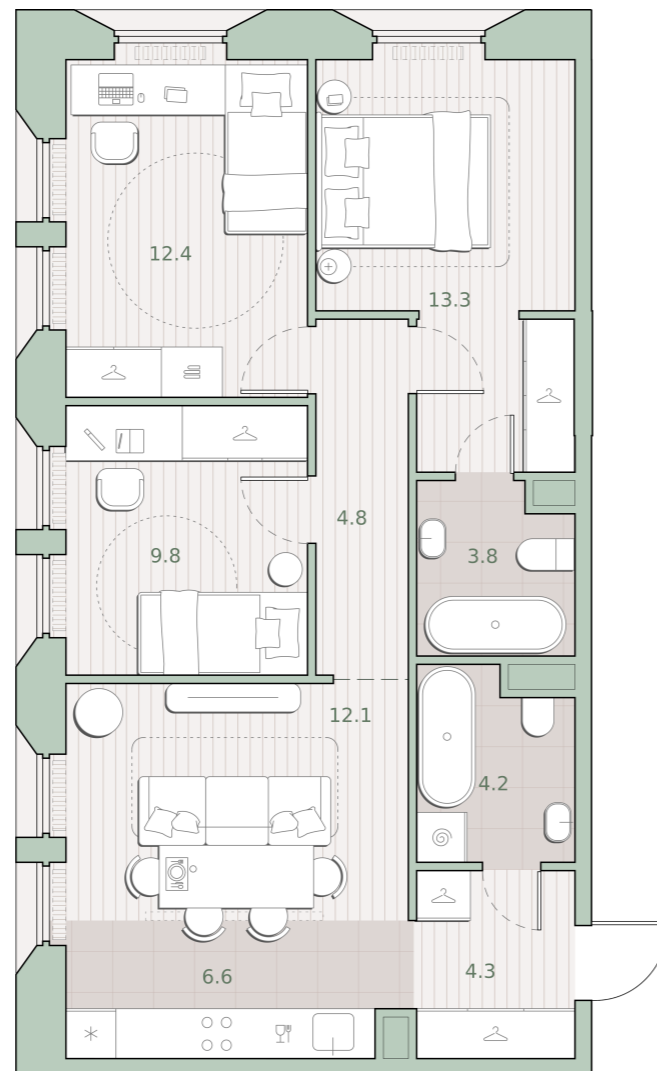

3-комнатная квартира, 71.3 м²

Среда на Лобачевского ■ Аминьевская 🚶 7 мин

25 265 154 ₺

354 350 за м²

Корпус	5.1
Этаж	5/13
Номер на этаже	2
Номер квартиры	23
Срок сдачи	2 квартал 2027
Отделка	Предчистовая
Высота потолков	2.92
Прописка	Москва

Предчистовая отделка

Кухня-ниша

Мастер-спальня

Несколько санузлов

На две стороны света

Внутрипольные конвекторы

Схема этажа

 Благоустроенный внутренний двор