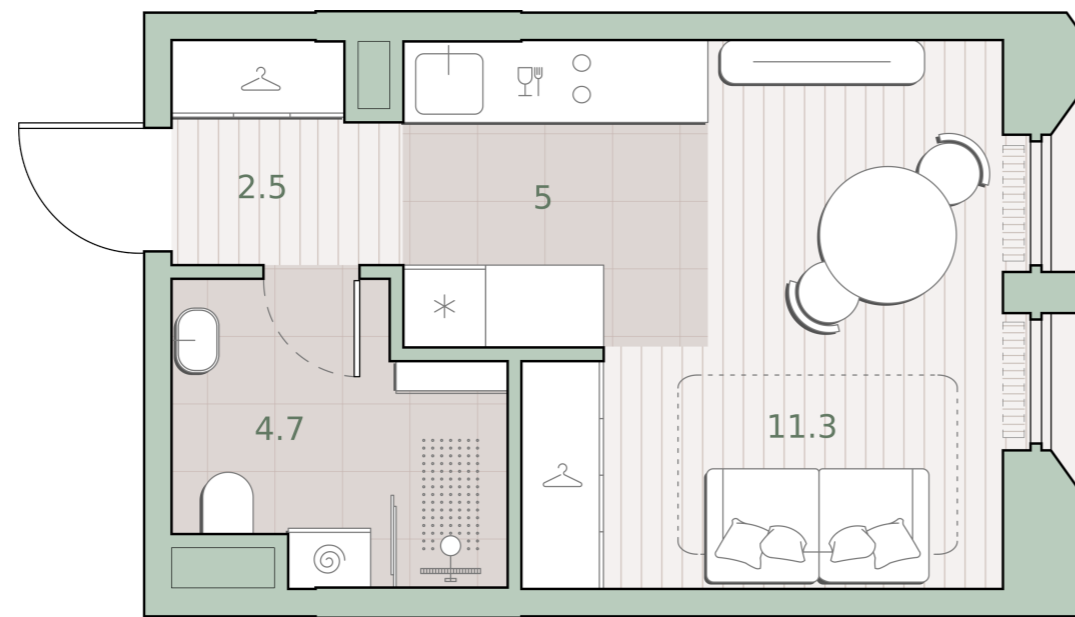

Квартира-студия, 23.5 м²

Среда на Лобачевского ■ Аминьевская  7 мин

11 227 171 ₺

477 752 за м²

Корпус	5.1
Этаж	5/13
Номер на этаже	6
Номер квартиры	27
Срок сдачи	2 квартал 2027
Отделка	Предчистовая
Высота потолков	2.92
Прописка	Москва

Предчистовая отделка

Кухня-ниша

Внутрипольные конвекторы

Схема этажа

 Благоустроенный внутренний двор

Метро Аминьевская

Пешеходный бульвар

Главный пешеходный бульвар

Среда на Лобачевского

Проект бизнес-класса строится на западе Москвы. Его визитная карточка – три одинаковые башни сложной формы, облицованные ригельным кирпичом аквамаринового цвета, что акцентно выделяет здания на фоне окружения. Продуманный современный экстерьер и функциональные планировки, приватные пространства и разнообразные досуговые зоны – все это «Среда на Лобачевского».