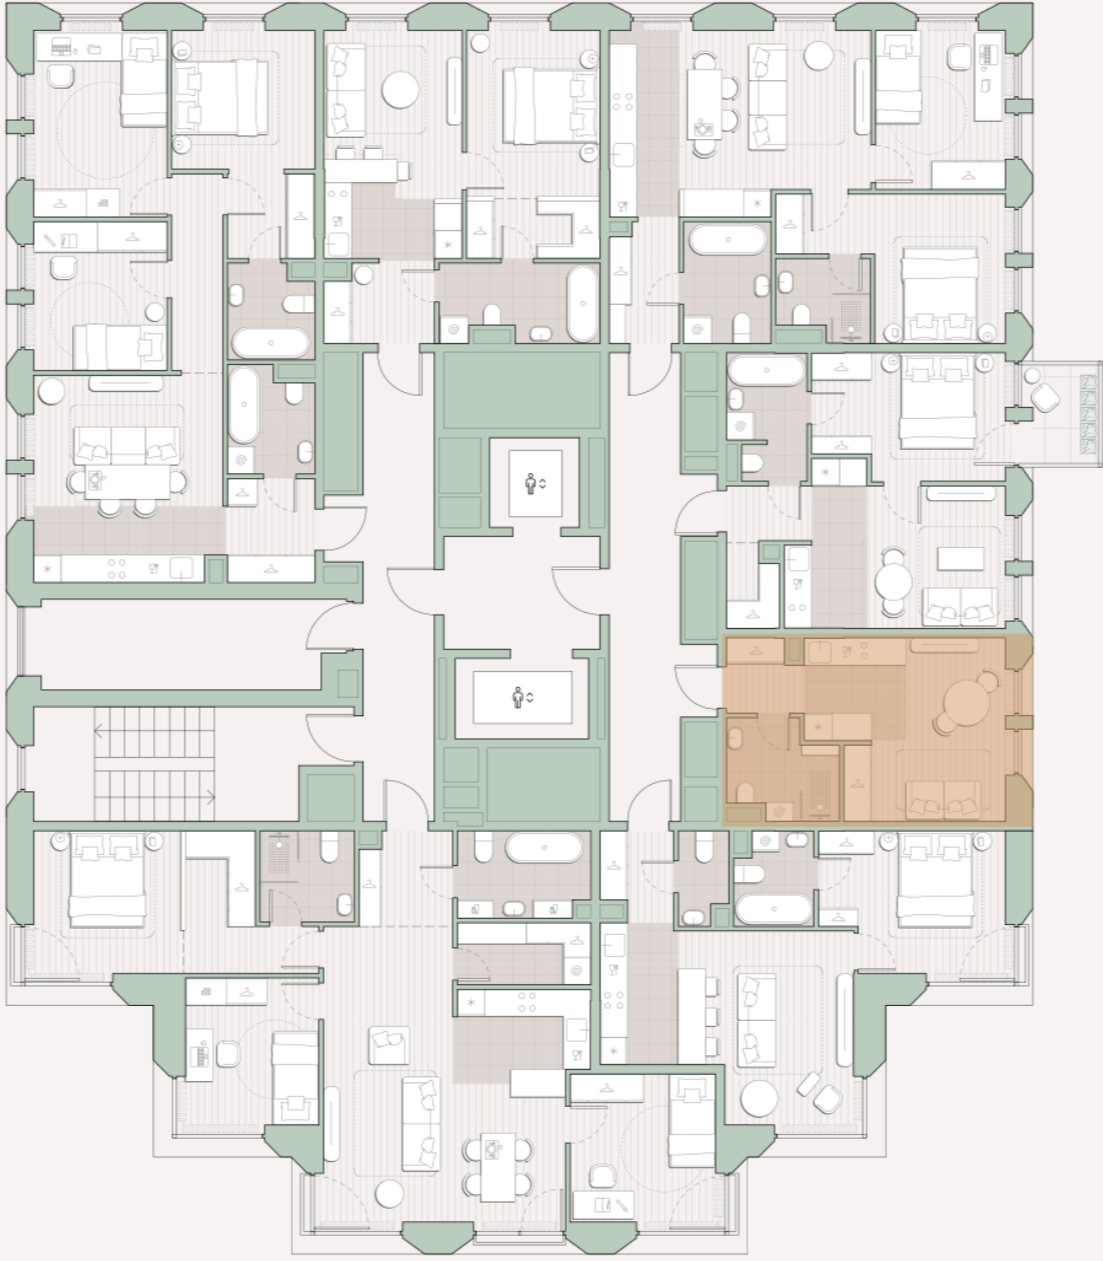

Квартира-студия, 23.5 м²

Среда на Лобачевского ■ Аминьевская  7 мин

11 227 171 ₺

477 752 за м²

Корпус	5.1
Этаж	5/13
Номер на этаже	6
Номер квартиры	27
Срок сдачи	2 квартал 2027
Отделка	Предчистовая
Высота потолков	2.92
Прописка	Москва

Предчистовая отделка

Кухня-ниша

Внутрипольные конвекторы

Схема этажа

 Благоустроенный внутренний двор

Метро Аминьевская

Пешеходный бульвар

Главный пешеходный бульвар

Среда на Лобачевского

Проект бизнес-класса строится на западе Москвы. Его визитная карточка – три одинаковые башни сложной формы, облицованные ригельным кирпичом аквамаринового цвета, что акцентно выделяет здания на фоне окружения. Продуманный современный экстерьер и функциональные планировки, приватные пространства и разнообразные досуговые зоны – все это «Среда на Лобачевского».