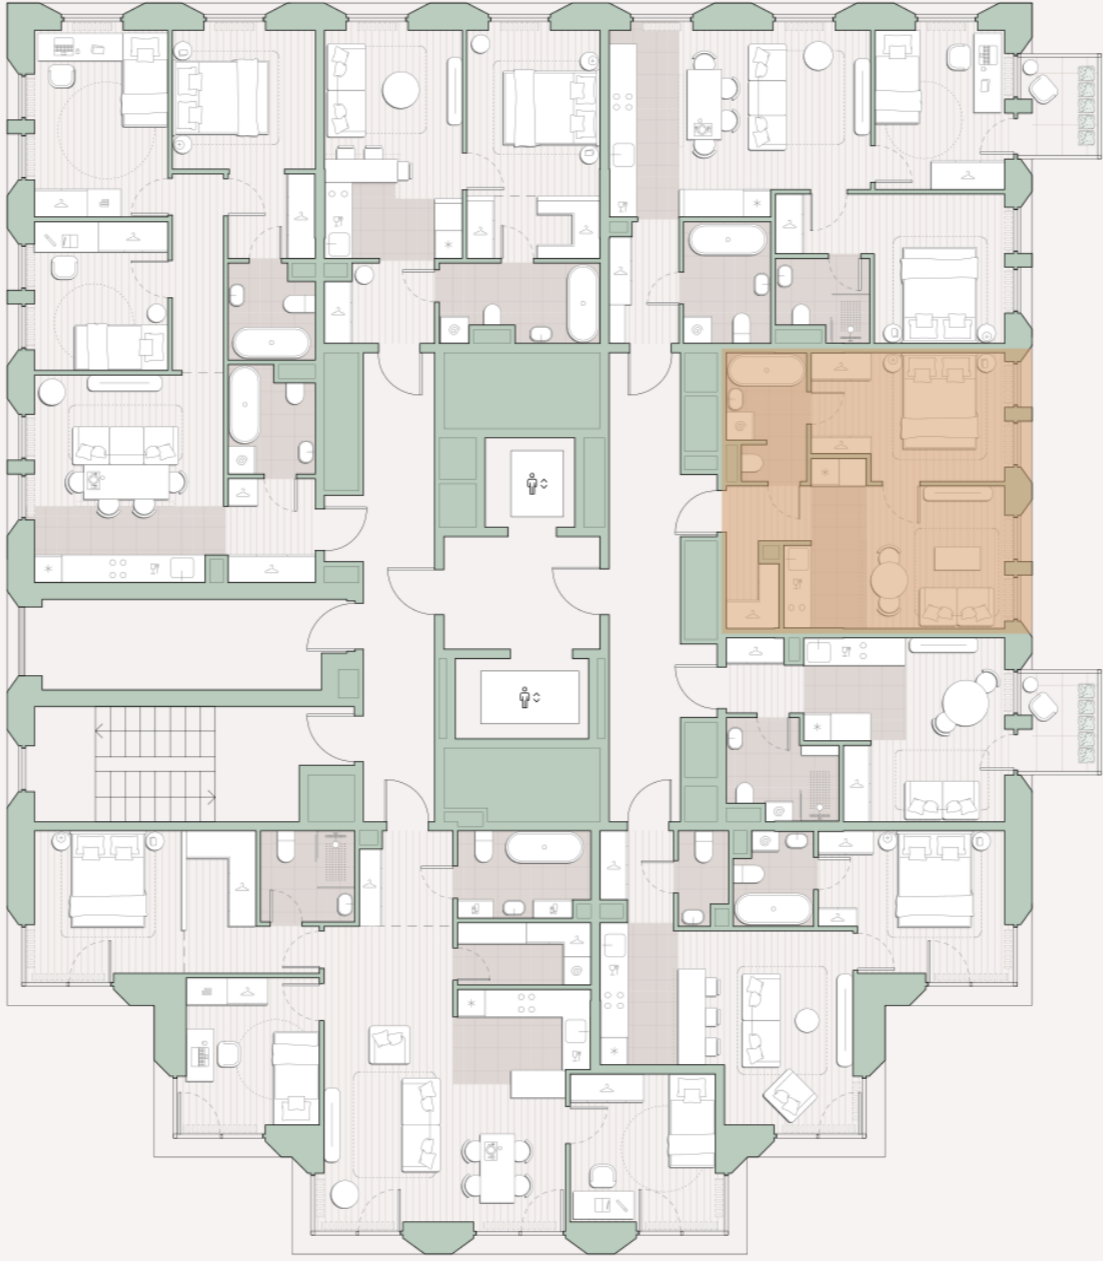

1-комнатная квартира, 35.3 м²

Среда на Лобачевского ■ Аминьевская  7 мин

16 157 162 ₺

457 710 за м²

Корпус	5.1
Этаж	6/13
Номер на этаже	5
Номер квартиры	33
Срок сдачи	2 квартал 2027
Отделка	Предчистовая
Высота потолков	2.92
Прописка	Москва

Предчистовая отделка

Кухня-ниша

Гардеробная

Мастер-спальня

Сквозной санузел

Внутрипольные конвекторы

Схема этажа

 Благоустроенный внутренний двор

Метро Аминьевская

Пешеходный бульвар

Главный пешеходный бульвар

Среда на Лобачевского

Проект бизнес-класса строится на западе Москвы. Его визитная карточка – три одинаковые башни сложной формы, облицованные ригельным кирпичом аквамаринового цвета, что акцентно выделяет здания на фоне окружения. Продуманный современный экстерьер и функциональные планировки, приватные пространства и разнообразные досуговые зоны – все это «Среда на Лобачевского».