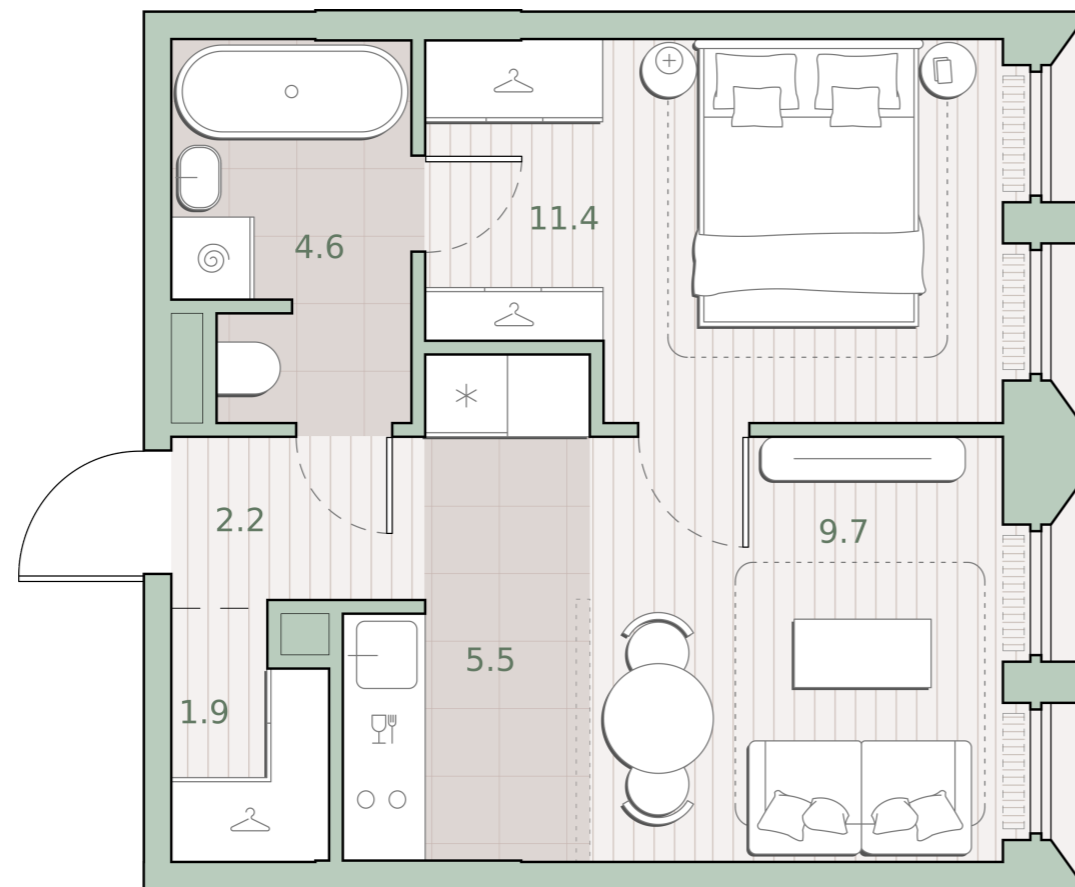

1-комнатная квартира, 35.3 м²

Среда на Лобачевского ■ Аминьевская  7 мин

16 157 162 ₺

457 710 за м²

Корпус	5.1
Этаж	6/13
Номер на этаже	5
Номер квартиры	33
Срок сдачи	2 квартал 2027
Отделка	Предчистовая
Высота потолков	2.92
Прописка	Москва

Предчистовая отделка

Кухня-ниша

Гардеробная

Мастер-спальня

Сквозной санузел

Внутрипольные конвекторы

Схема этажа

 Благоустроенный внутренний двор