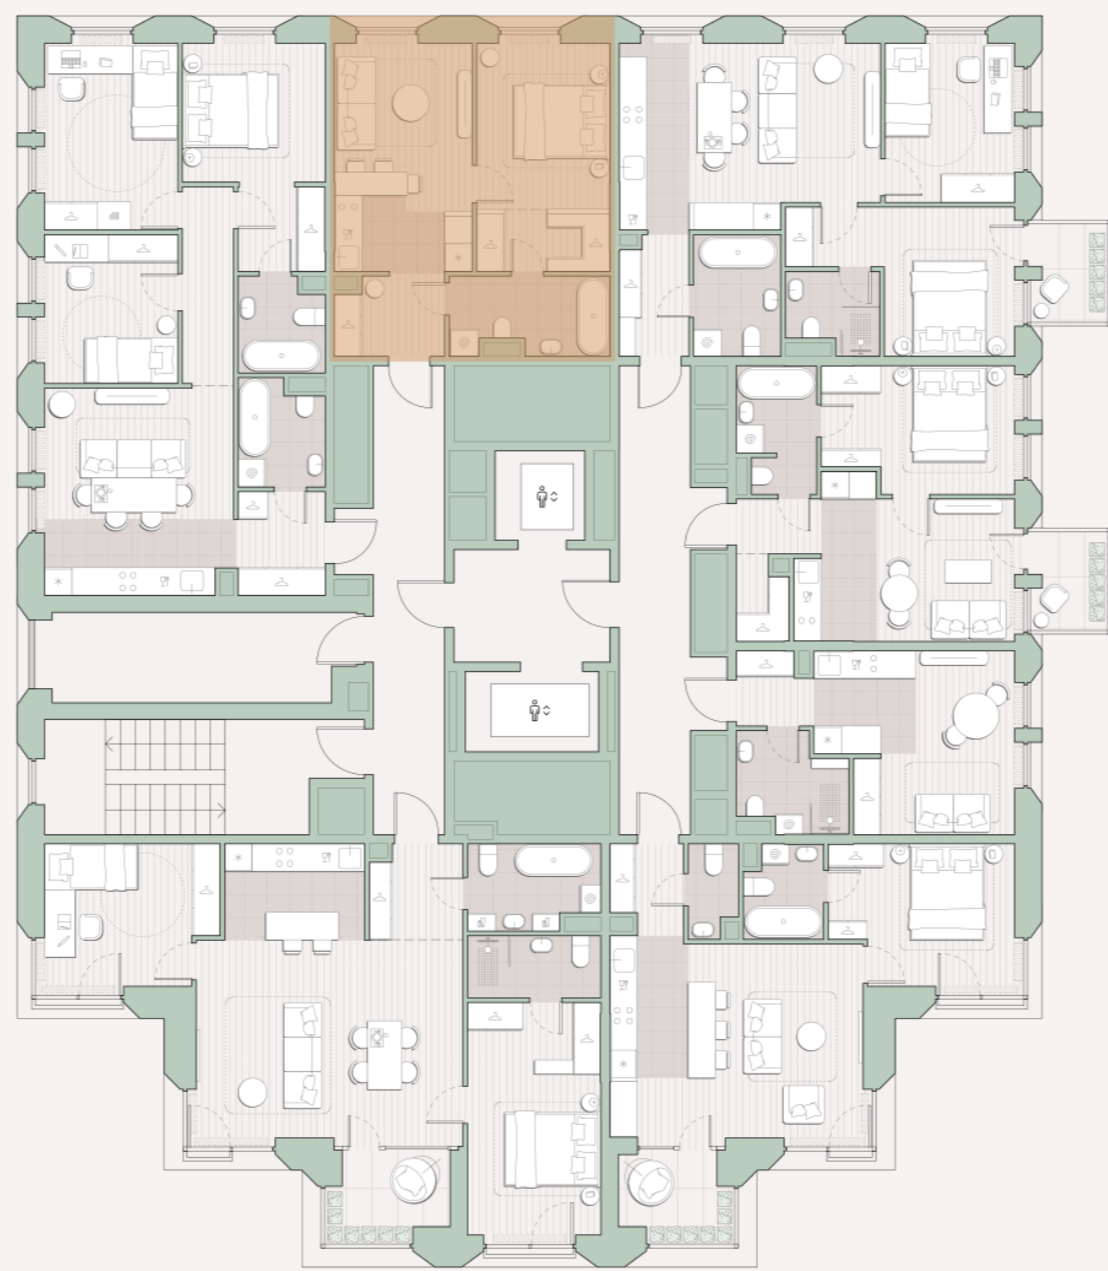

1-комнатная квартира, 39.2 м²

Среда на Лобачевского ■ Аминьевская  7 мин

16 016 923 ₺

408 595 за м²

Корпус	5.1
Этаж	8/13
Номер на этаже	3
Номер квартиры	45
Срок сдачи	2 квартал 2027
Отделка	Предчистовая
Высота потолков	2.92
Прописка	Москва

Предчистовая отделка

Кухня-ниша

Гардеробная

Мастер-спальня

Сквозной санузел

Внутрипольные конвекторы

Схема этажа

 Благоустроенный внутренний двор

Метро Аминьевская

Пешеходный бульвар

Главный пешеходный бульвар

Среда на Лобачевского

Проект бизнес-класса строится на западе Москвы. Его визитная карточка – три одинаковые башни сложной формы, облицованные ригельным кирпичом аквамаринового цвета, что акцентно выделяет здания на фоне окружения. Продуманный современный экстерьер и функциональные планировки, приватные пространства и разнообразные досуговые зоны – все это «Среда на Лобачевского».