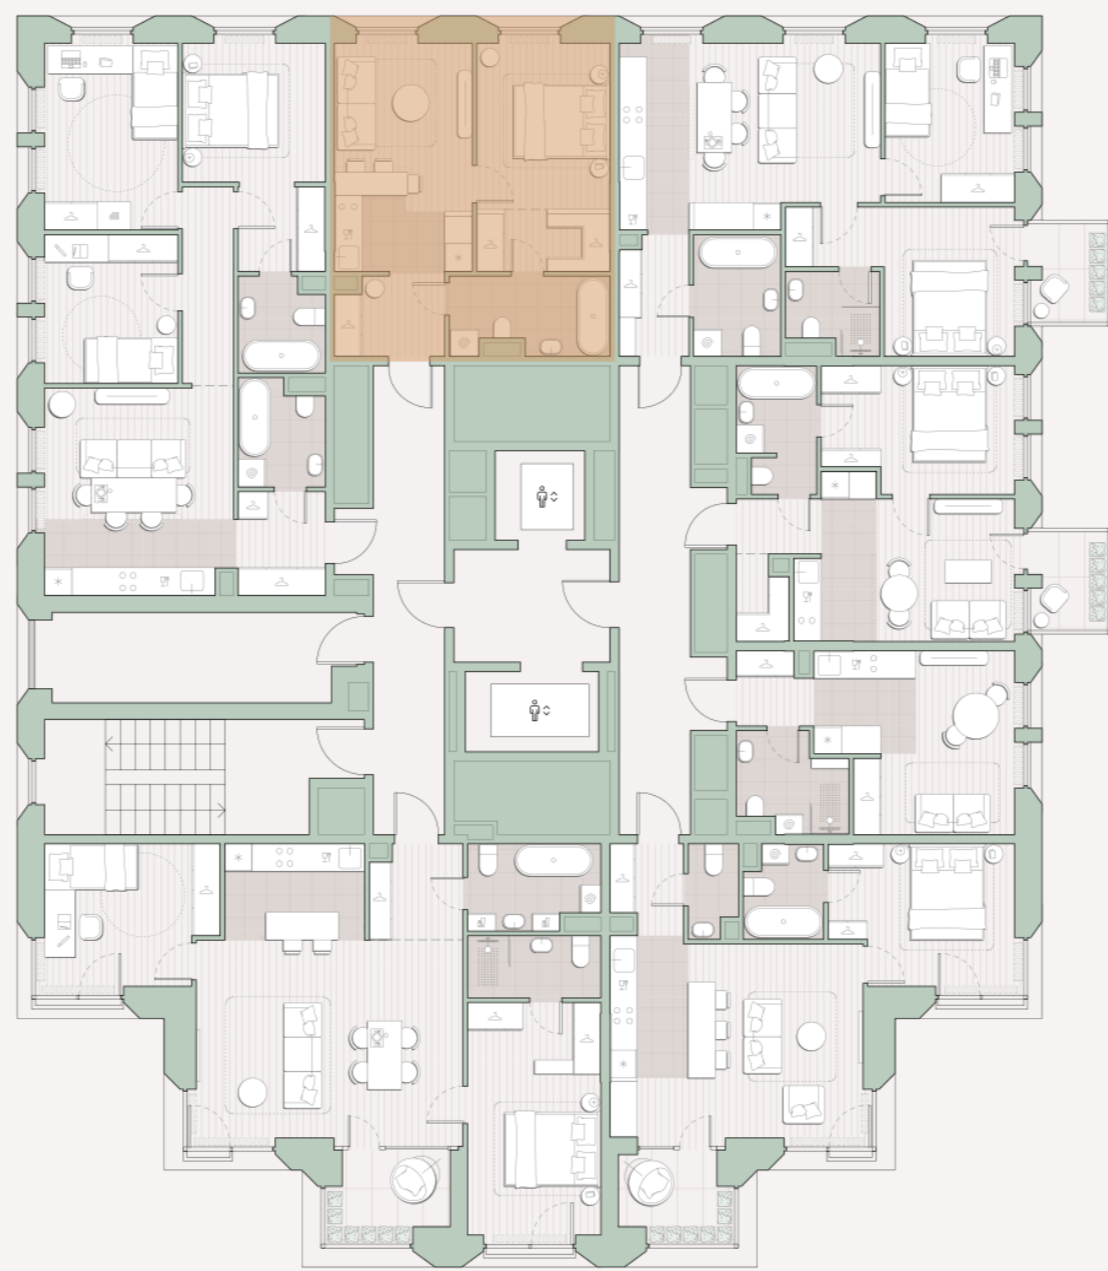

1-комнатная квартира, 39.2 м²

Среда на Лобачевского ■ Аминьевская  7 мин

18 869 214 ₺

481 358 за м²

Корпус	5.1
Этаж	8/13
Номер на этаже	3
Номер квартиры	45
Срок сдачи	2 квартал 2027
Отделка	Предчистовая
Высота потолков	2.92
Прописка	Москва

Предчистовая отделка

Кухня-ниша

Гардеробная

Мастер-спальня

Сквозной санузел

Внутрипольные конвекторы

Схема этажа

 Благоустроенный внутренний двор

Метро Аминьевская

Пешеходный бульвар

Главный пешеходный бульвар

Среда на Лобачевского

Проект бизнес-класса строится на западе Москвы. Его визитная карточка – три одинаковые башни сложной формы, облицованные ригельным кирпичом аквамаринного цвета, что акцентно выделяет здания на фоне окружения. Продуманный современный экстерьер и функциональные планировки, приватные пространства и разнообразные досуговые зоны – все это «Среда на Лобачевского».