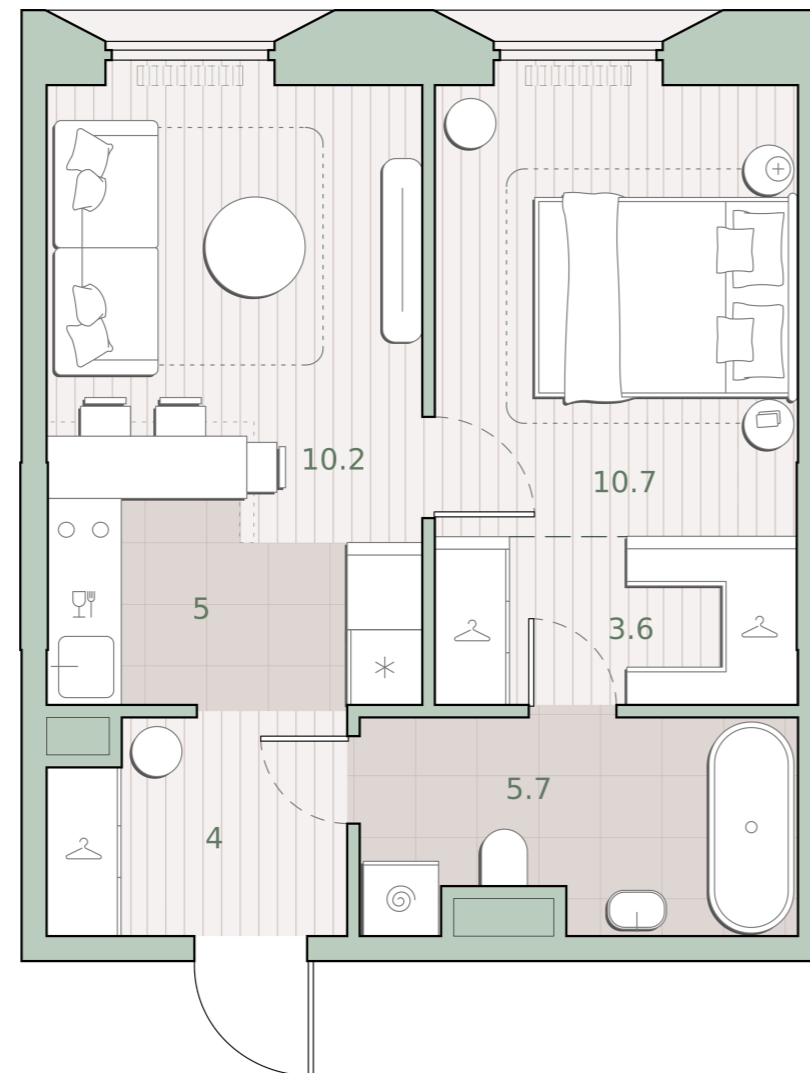

1-комнатная квартира, 39.2 м²

Среда на Лобачевского ■ Аминьевская  7 мин

16 016 923 ₺

408 595 за м²

Корпус	5.1
Этаж	8/13
Номер на этаже	3
Номер квартиры	45
Срок сдачи	2 квартал 2027
Отделка	Предчистовая
Высота потолков	2.92
Прописка	Москва

Предчистовая отделка

Кухня-ниша

Гардеробная

Мастер-спальня

Сквозной санузел

Внутрипольные конвекторы

Схема этажа

 Благоустроенный внутренний двор