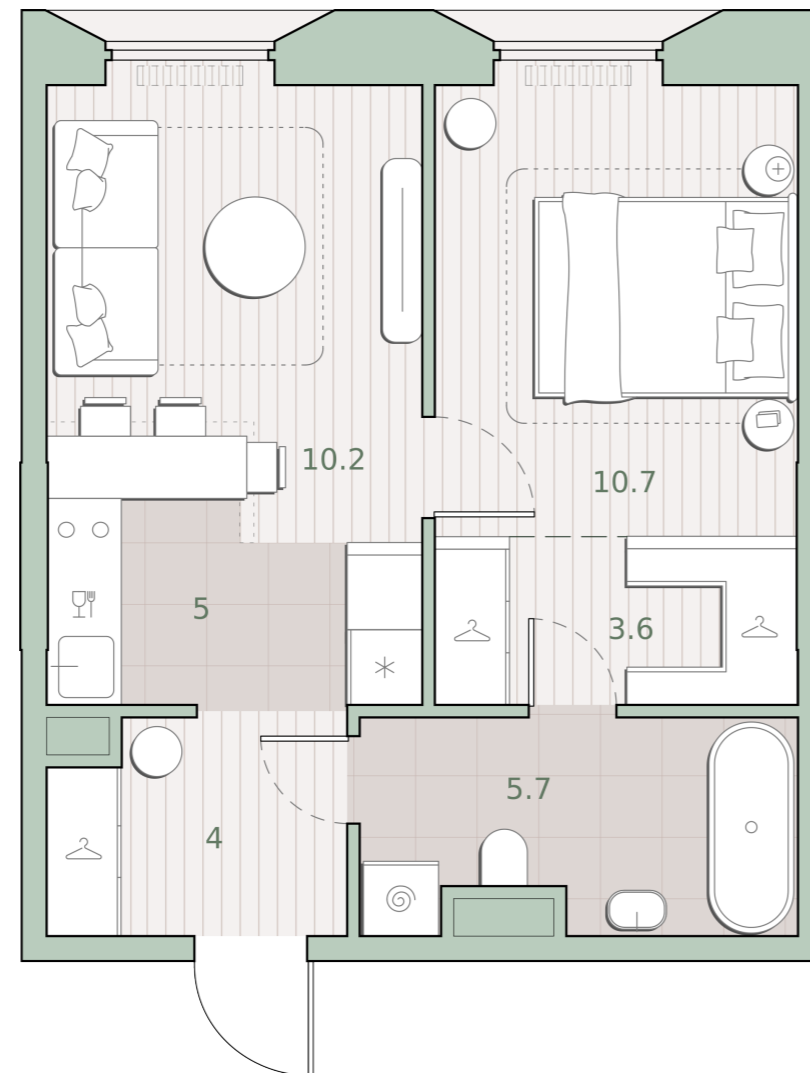

1-комнатная квартира, 39.2 м²

Среда на Лобачевского ■ Аминьевская  7 мин

18 869 214 ₺

481 358 за м²

Корпус	5.1
Этаж	8/13
Номер на этаже	3
Номер квартиры	45
Срок сдачи	2 квартал 2027
Отделка	Предчистовая
Высота потолков	2.92
Прописка	Москва

Предчистовая отделка

Кухня-ниша

Гардеробная

Мастер-спальня

Сквозной санузел

Внутрипольные конвекторы

Схема этажа

 Благоустроенный внутренний двор