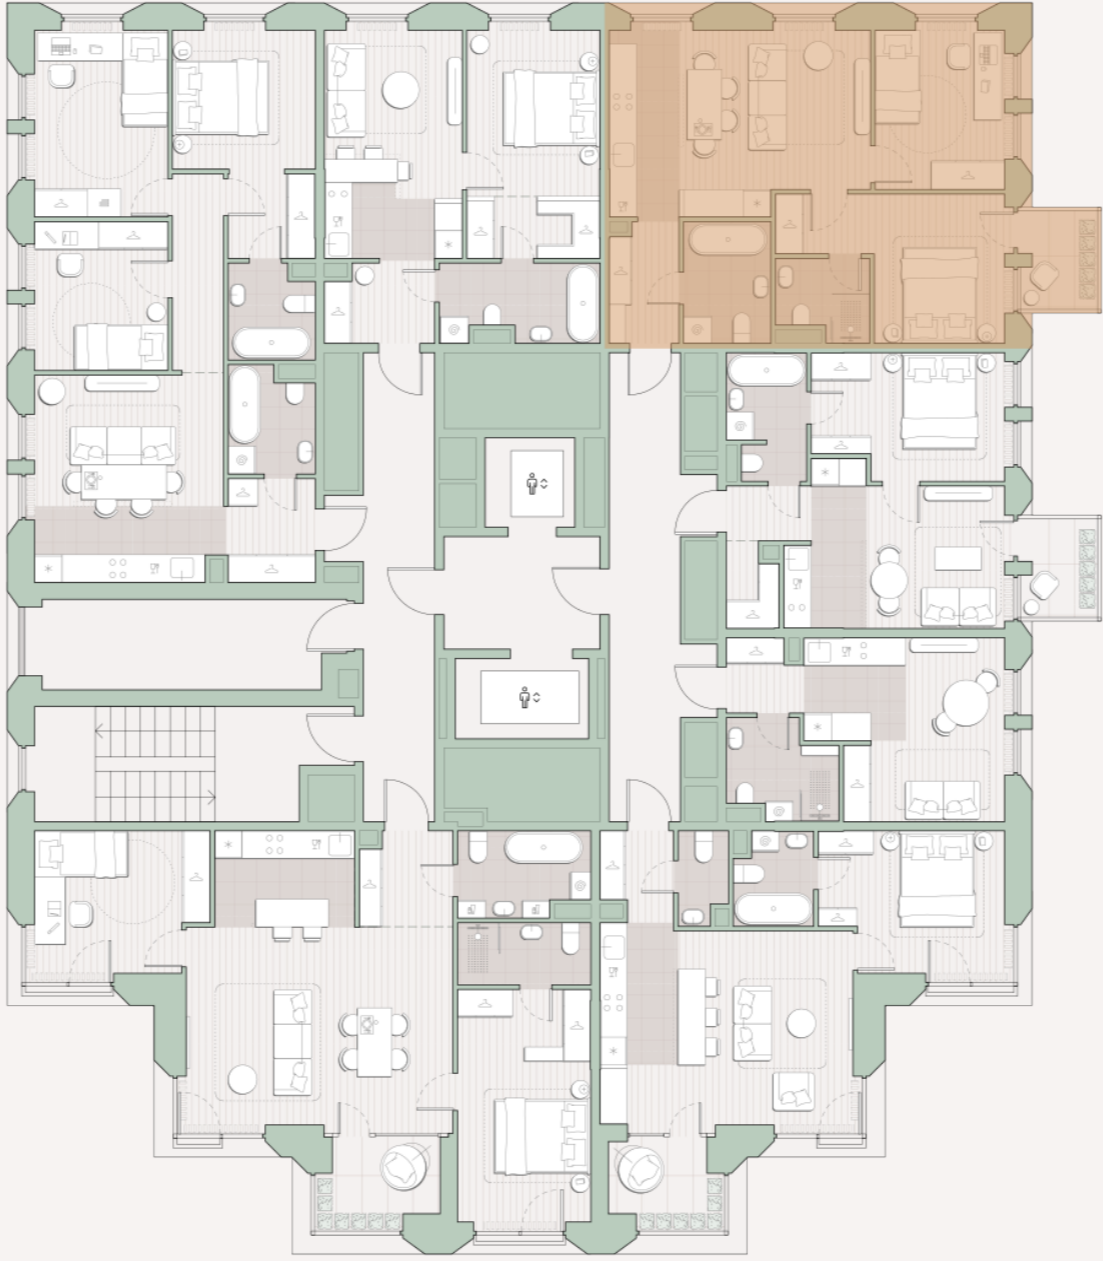

2-комнатная квартира, 58.5 м²

Среда на Лобачевского ■ Аминьевская  7 мин

23 130 314 ₺

395 390 за м²

Корпус	5.1
Этаж	8/13
Номер на этаже	4
Номер квартиры	46
Срок сдачи	2 квартал 2027
Отделка	Предчистовая
Высота потолков	2.92
Прописка	Москва

Балкон

Предчистовая отделка

Кухня-ниша

Мастер-спальня

Несколько санузлов

На две стороны света

Внутрипольные конвекторы

Схема этажа

 Благоустроенный внутренний двор

Метро Аминьевская

Пешеходный бульвар

Главный пешеходный бульвар

Среда на Лобачевского

Проект бизнес-класса строится на западе Москвы. Его визитная карточка – три одинаковые башни сложной формы, облицованные ригельным кирпичом аквамаринового цвета, что акцентно выделяет здания на фоне окружения. Продуманный современный экстерьер и функциональные планировки, приватные пространства и разнообразные досуговые зоны – все это «Среда на Лобачевского».