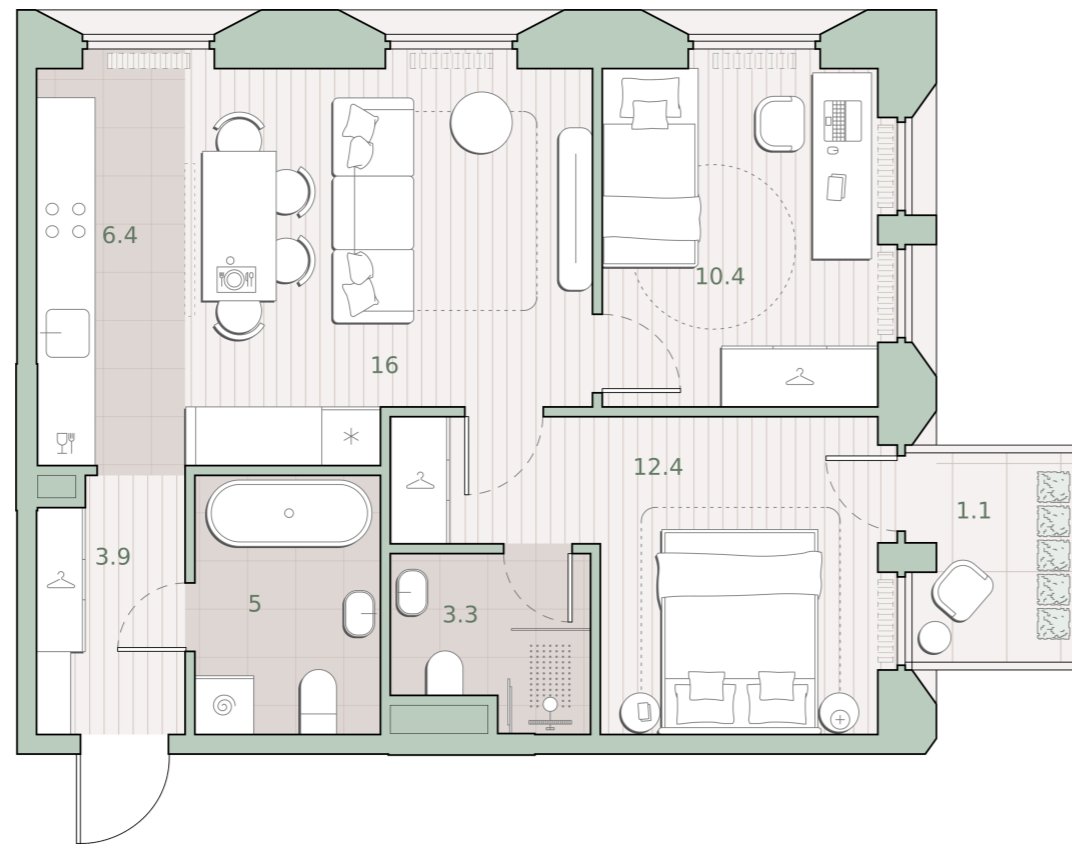

2-комнатная квартира, 58.5 м²

Среда на Лобачевского ■ Аминьевская  7 мин

23 130 314 ₺

395 390 за м²

Корпус	5.1
Этаж	8/13
Номер на этаже	4
Номер квартиры	46
Срок сдачи	2 квартал 2027
Отделка	Предчистовая
Высота потолков	2.92
Прописка	Москва

Балкон

Предчистовая отделка

Кухня-ниша

Мастер-спальня

Несколько санузлов

На две стороны света

Внутрипольные конвекторы

Схема этажа