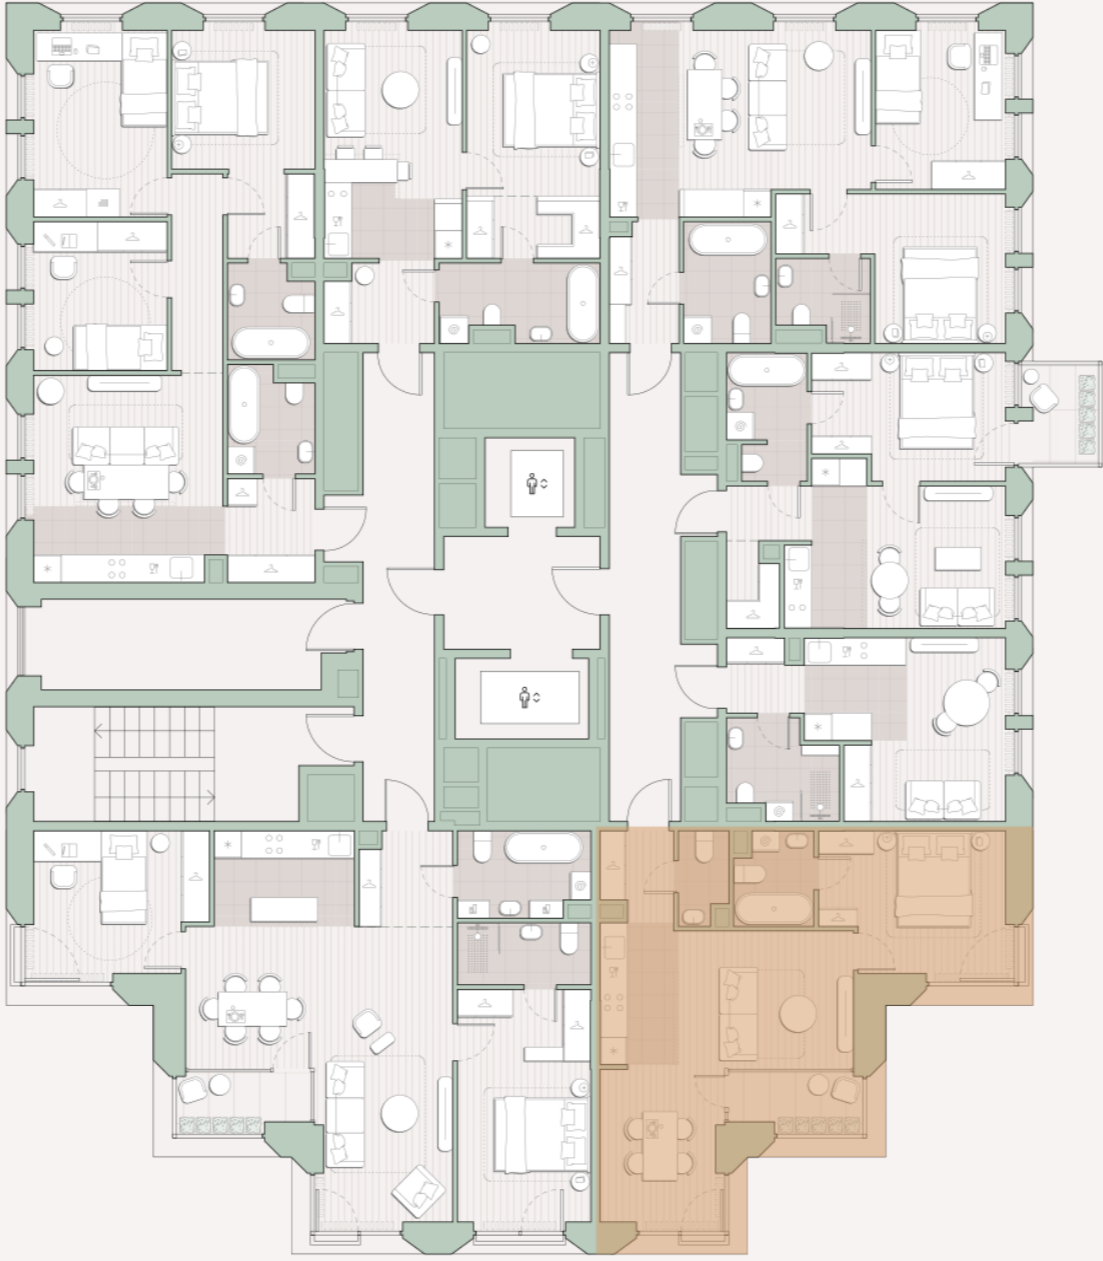

1-комнатная квартира, 48.5 м2

Среда на Лобачевского ■ Аминьевская 🚶 7 мин

18 890 168 ₺

389 452 за м²

Корпус	5.1
Этаж	9/13
Номер на этаже	7
Номер квартиры	56
Срок сдачи	2 квартал 2027
Отделка	Предчистовая
Высота потолков	2.92
Прописка	Москва

Балкон

Предчистовая отделка

Кухня-ниша

Мастер-спальня

Несколько санузлов

На две стороны света

Угловое остекление

Внутрипольные конвекторы

Схема этажа

 Благоустроенный внутренний двор

Метро Аминьевская

Пешеходный бульвар

Главный пешеходный бульвар

Среда на Лобачевского

Проект бизнес-класса строится на западе Москвы. Его визитная карточка – три одинаковые башни сложной формы, облицованные ригельным кирпичом аквамаринового цвета, что акцентно выделяет здания на фоне окружения. Продуманный современный экстерьер и функциональные планировки, приватные пространства и разнообразные досуговые зоны – все это «Среда на Лобачевского».