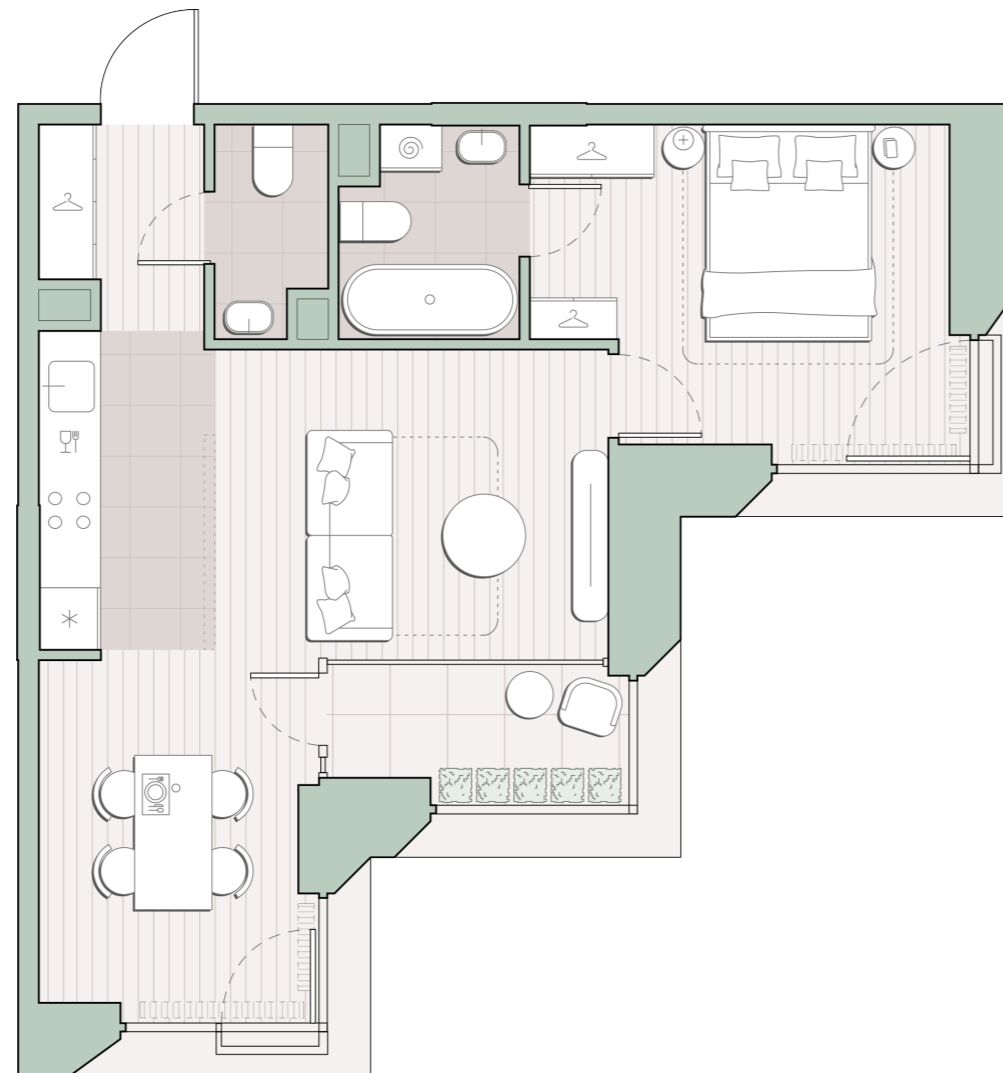

1-комнатная квартира, 48.5 м2

Среда на Лобачевского ■ Аминьевская 🚶 7 мин

18 890 168 ₺

389 452 за м²

Корпус	5.1
Этаж	9/13
Номер на этаже	7
Номер квартиры	56
Срок сдачи	2 квартал 2027
Отделка	Предчистовая
Высота потолков	2.92
Прописка	Москва

Балкон

Предчистовая отделка

Кухня-ниша

Мастер-спальня

Несколько санузлов

На две стороны света

Угловое остекление

Внутрипольные конвекторы

Схема этажа

 Благоустроенный внутренний двор

Метро Аминьевская

Пешеходный бульвар

Главный пешеходный бульвар

Среда на Лобачевского

Проект бизнес-класса строится на западе Москвы. Его визитная карточка – три одинаковые башни сложной формы, облицованные ригельным кирпичом аквамаринового цвета, что акцентно выделяет здания на фоне окружения. Продуманный современный экстерьер и функциональные планировки, приватные пространства и разнообразные досуговые зоны – все это «Среда на Лобачевского».