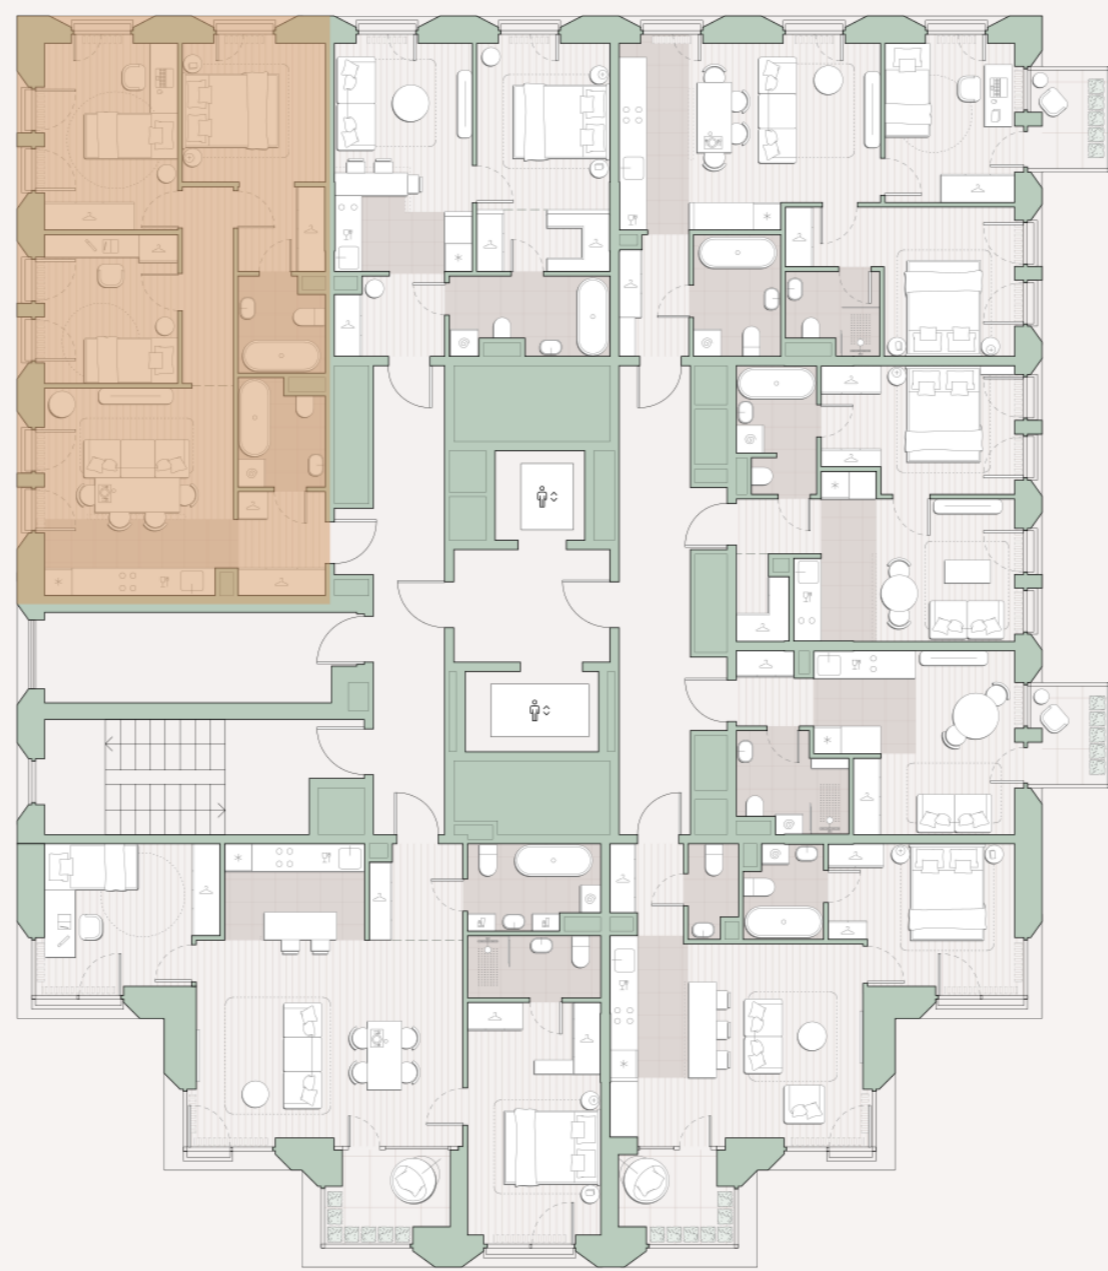

3-комнатная квартира, 71.3 м²

Среда на Лобачевского ■ Аминьевская 🚶 7 мин

25 705 432 ₹

360 525 за м²

Корпус	5.1
Этаж	10/13
Номер на этаже	2
Номер квартиры	58
Срок сдачи	2 квартал 2027
Отделка	Предчистовая
Высота потолков	2.92
Прописка	Москва

Предчистовая отделка

Кухня-ниша

Мастер-спальня

Несколько санузлов

Французский балкон

На две стороны света

Внутрипольные конвекторы

Схема этажа

 Благоустроенный внутренний двор

Метро Аминьевская

Пешеходный бульвар

Главный пешеходный бульвар

Среда на Лобачевского

Проект бизнес-класса строится на западе Москвы. Его визитная карточка – три одинаковые башни сложной формы, облицованные ригельным кирпичом аквамаринового цвета, что акцентно выделяет здания на фоне окружения. Продуманный современный экстерьер и функциональные планировки, приватные пространства и разнообразные досуговые зоны – все это «Среда на Лобачевского».