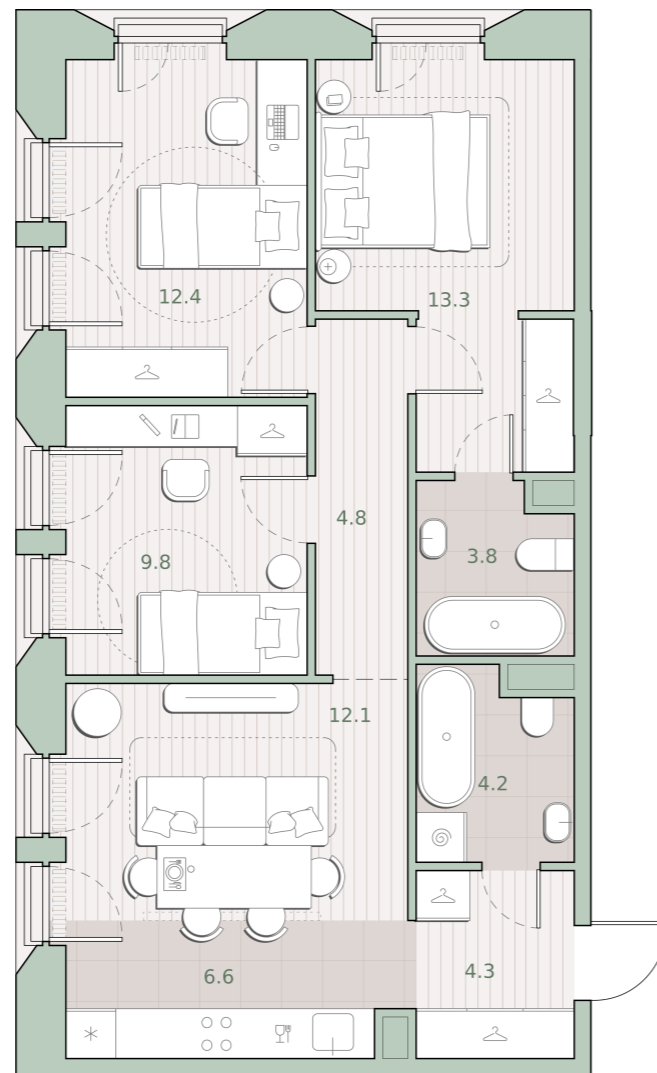

3-комнатная квартира, 71.3 м²

Среда на Лобачевского ■ Аминьевская 🚶 7 мин

25 705 432 ₹

360 525 за м²

Корпус	5.1
Этаж	10/13
Номер на этаже	2
Номер квартиры	58
Срок сдачи	2 квартал 2027
Отделка	Предчистовая
Высота потолков	2.92
Прописка	Москва

Предчистовая отделка

Кухня-ниша

Мастер-спальня

Несколько санузлов

Французский балкон

На две стороны света

Внутрипольные конвекторы

Схема этажа