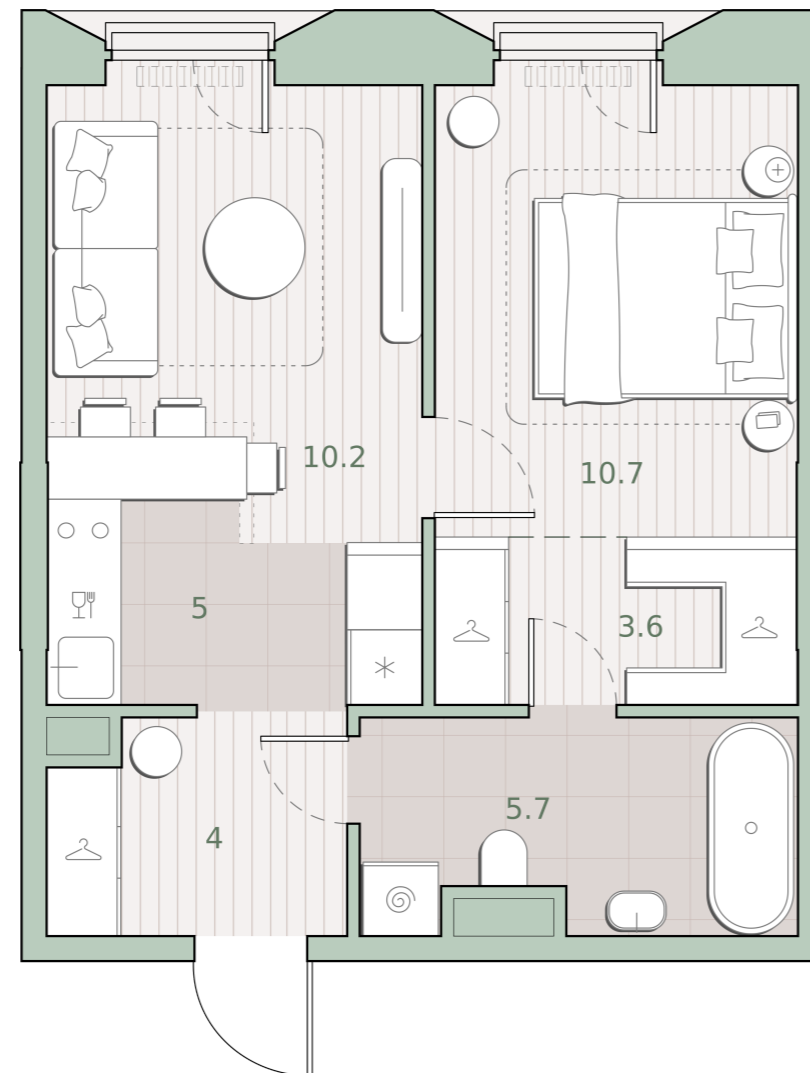

1-комнатная квартира, 39.2 м²

Среда на Лобачевского ■ Аминьевская  7 мин

17 040 240 ₺

434 700 за м²

Корпус	5.1
Этаж	10/13
Номер на этаже	3
Номер квартиры	59
Срок сдачи	2 квартал 2027
Отделка	Предчистовая
Высота потолков	2.92
Прописка	Москва

Предчистовая отделка

Кухня-ниша

Гардеробная

Мастер-спальня

Сквозной санузел

Французский балкон

Внутрипольные конвекторы

Схема этажа