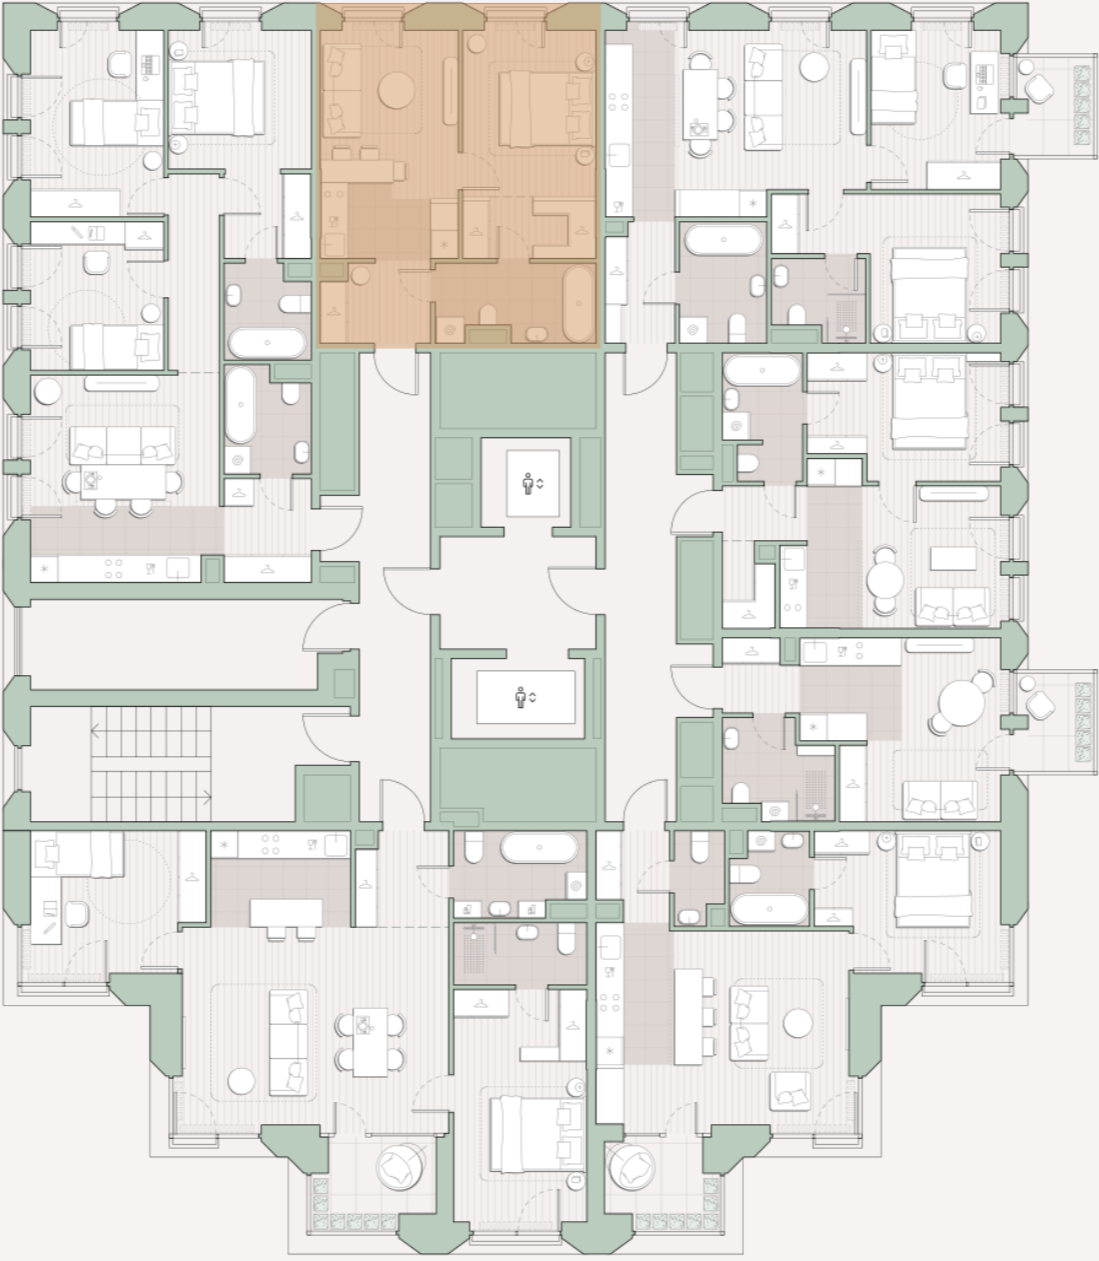

1-комнатная квартира, 39.2 м²

Среда на Лобачевского ■ Аминьевская  7 мин

17 040 240 ₺

434 700 за м²

Корпус	5.1
Этаж	10/13
Номер на этаже	3
Номер квартиры	59
Срок сдачи	2 квартал 2027
Отделка	Предчистовая
Высота потолков	2.92
Прописка	Москва

Предчистовая отделка

Кухня-ниша

Гардеробная

Мастер-спальня

Сквозной санузел

Французский балкон

Внутрипольные конвекторы

Схема этажа

 Благоустроенный внутренний двор

Метро Аминьевская

Пешеходный бульвар

Главный пешеходный бульвар

Среда на Лобачевского

Проект бизнес-класса строится на западе Москвы. Его визитная карточка – три одинаковые башни сложной формы, облицованные ригельным кирпичом аквамаринового цвета, что акцентно выделяет здания на фоне окружения. Продуманный современный экстерьер и функциональные планировки, приватные пространства и разнообразные досуговые зоны – все это «Среда на Лобачевского».