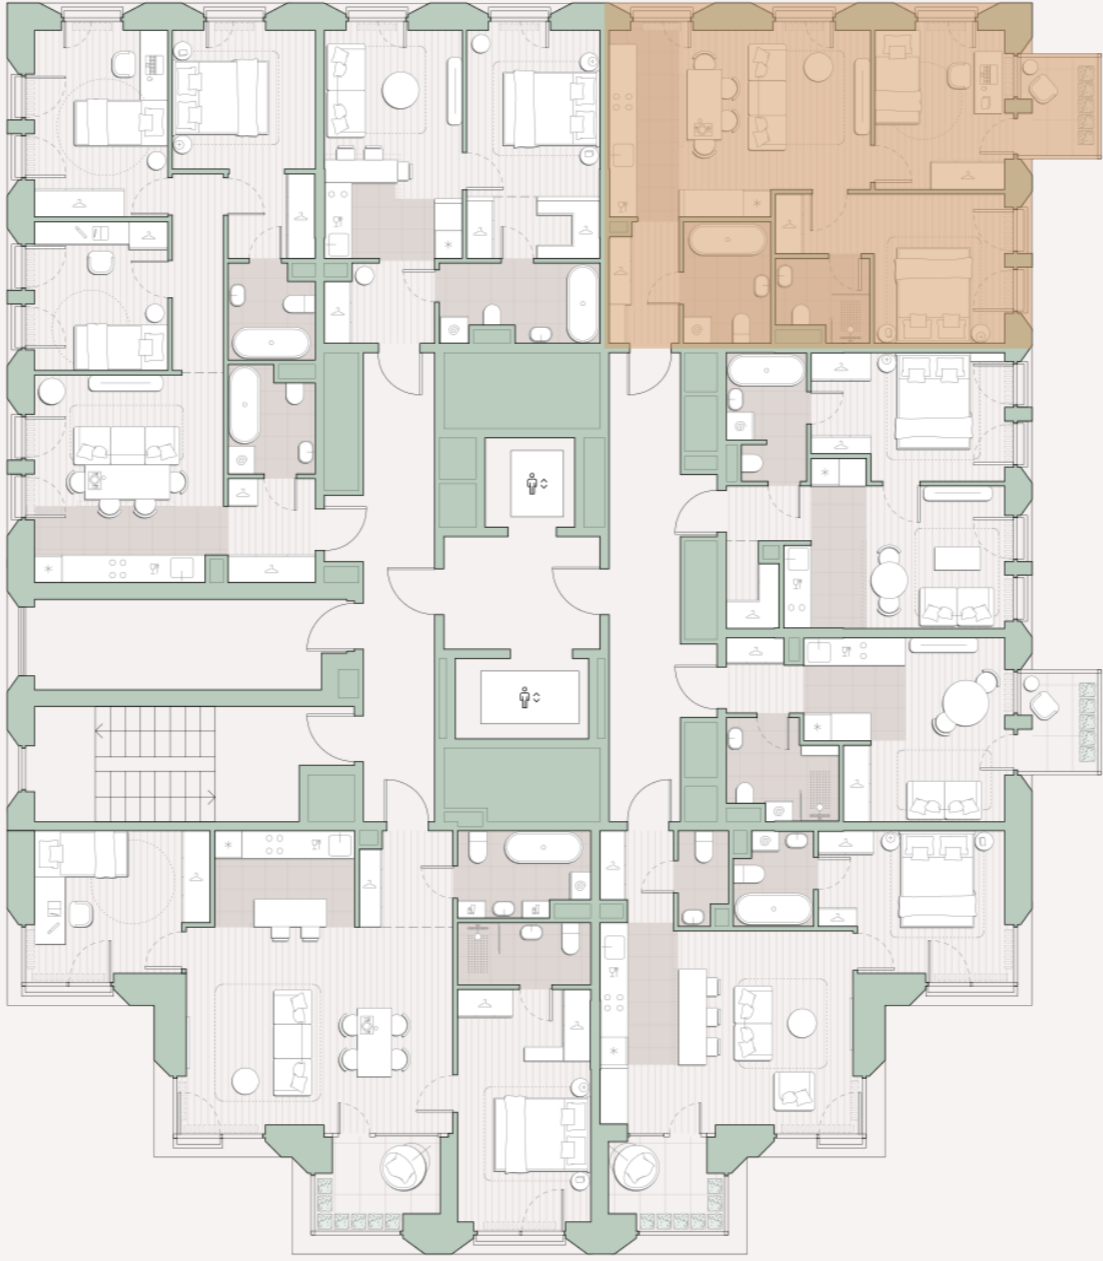

2-комнатная квартира, 58.5 м²

Среда на Лобачевского ■ Аминьевская  7 мин

23 291 482 ₺

398 145 за м²

Корпус	5.1
Этаж	10/13
Номер на этаже	4
Номер квартиры	60
Срок сдачи	2 квартал 2027
Отделка	Предчистовая
Высота потолков	2.92
Прописка	Москва

- Балкон
- Предчистовая отделка
- Кухня-ниша
- Мастер-спальня
- Несколько санузлов
- Французский балкон
- На две стороны света
- Внутрипольные конвекторы

Схема этажа

 Благоустроенный внутренний двор

Метро Аминьевская

Пешеходный бульвар

Главный пешеходный бульвар

Среда на Лобачевского

Проект бизнес-класса строится на западе Москвы. Его визитная карточка – три одинаковые башни сложной формы, облицованные ригельным кирпичом аквамаринового цвета, что акцентно выделяет здания на фоне окружения. Продуманный современный экстерьер и функциональные планировки, приватные пространства и разнообразные досуговые зоны – все это «Среда на Лобачевского».