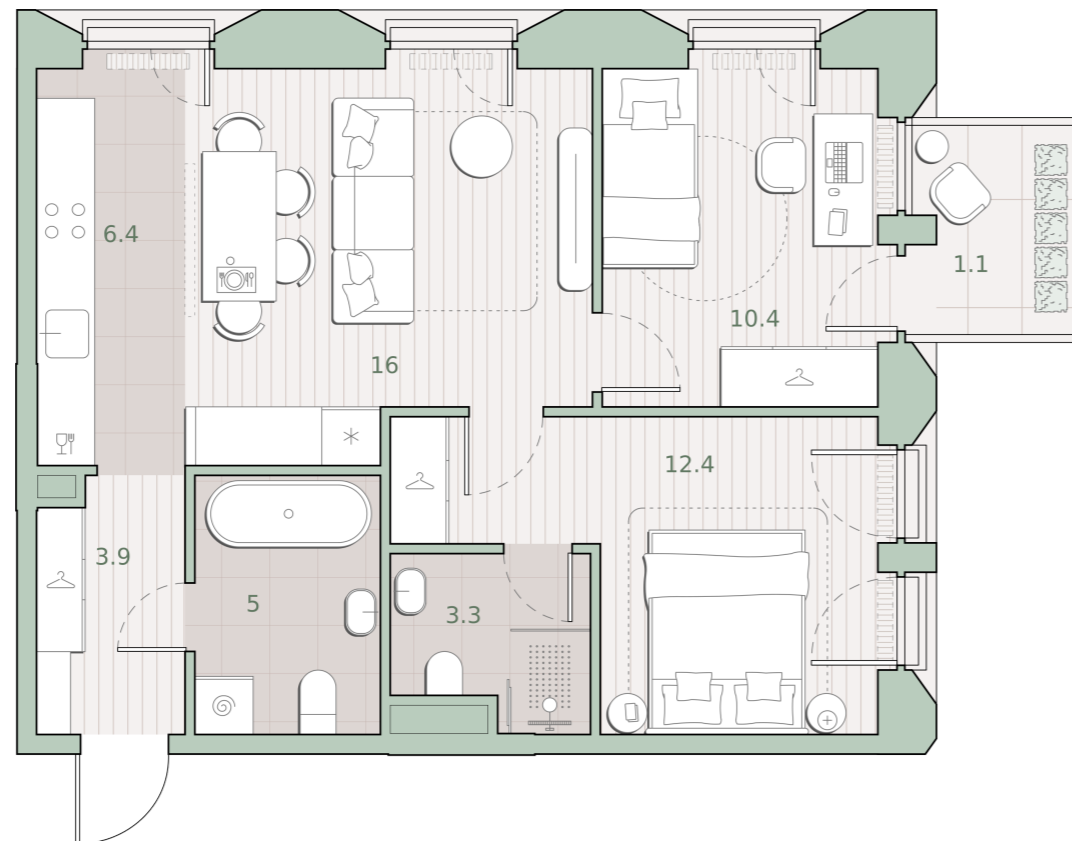

2-комнатная квартира, 58.5 м²

Среда на Лобачевского ■ Аминьевская  7 мин

23 291 482 ₺

398 145 за м²

Корпус	5.1
Этаж	10/13
Номер на этаже	4
Номер квартиры	60
Срок сдачи	2 квартал 2027
Отделка	Предчистовая
Высота потолков	2.92
Прописка	Москва

- Балкон
- Предчистовая отделка
- Кухня-ниша
- Мастер-спальня
- Несколько санузлов
- Французский балкон
- На две стороны света
- Внутрипольные конвекторы

Схема этажа

 Благоустроенный внутренний двор

Метро Аминьевская