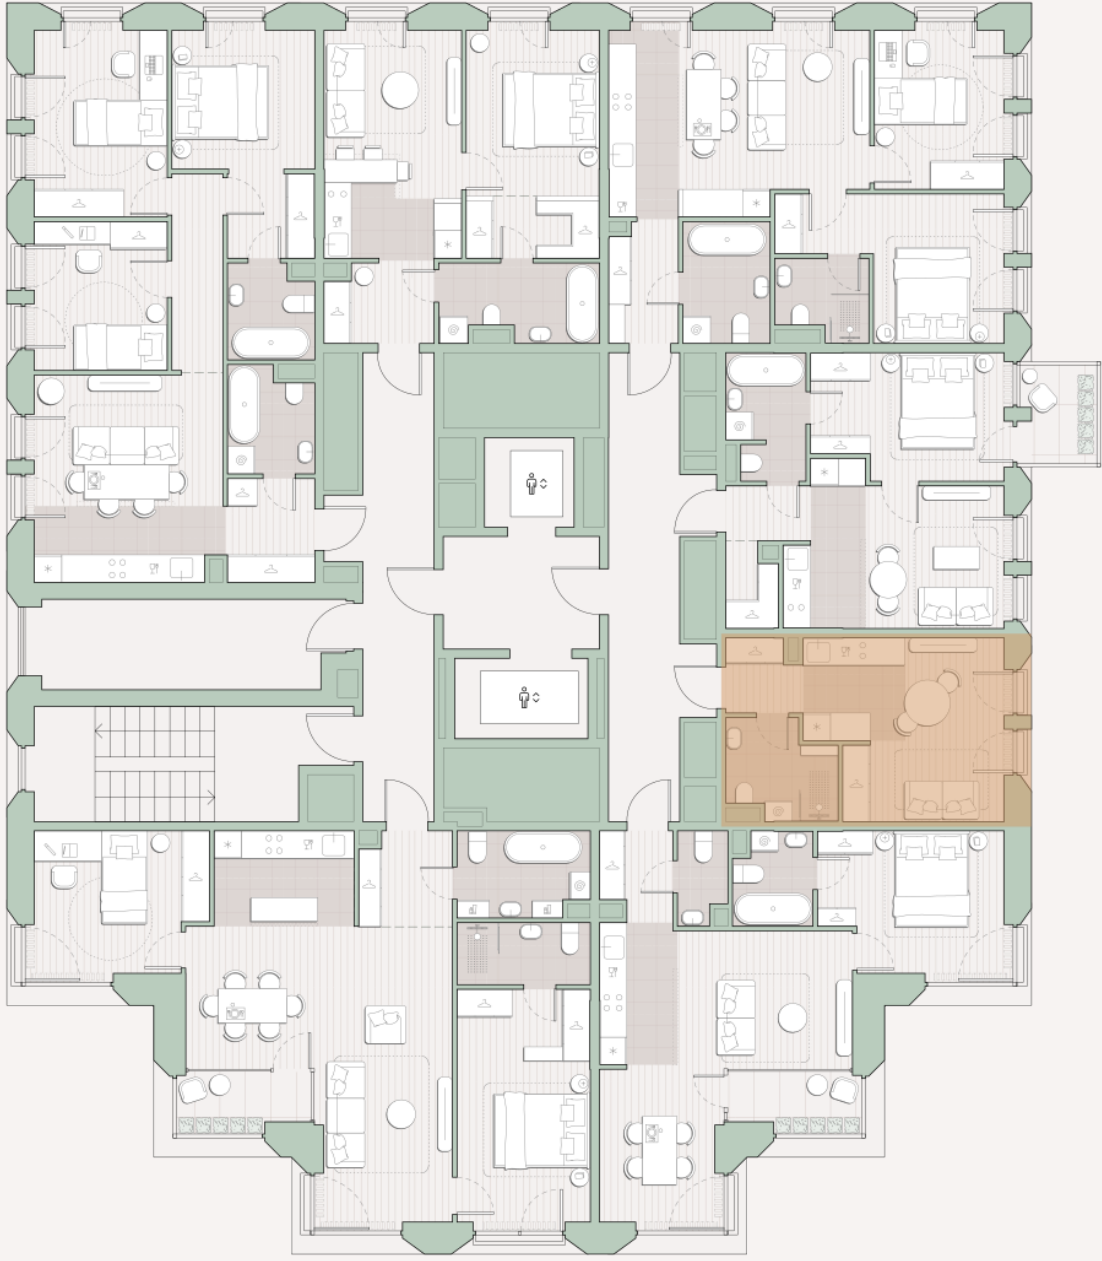

# Квартира-студия, 23.5 м2

Среда на Лобачевского ■ Аминьевская  7 мин

## 11 660 347 ₽

496 185 за м<sup>2</sup>

Корпус	5.1
Этаж	11/13
Номер на этаже	6
Номер квартиры	69
Срок сдачи	2 квартал 2027
Отделка	Предчистовая
Высота потолков	2.92
Прописка	Москва

Предчистовая отделка

Кухня-ниша

Французский балкон

Внутрипольные конвекторы

# Схема этажа

 Благоустроенный внутренний двор

Метро Аминьевская

Пешеходный бульвар

Главный пешеходный бульвар