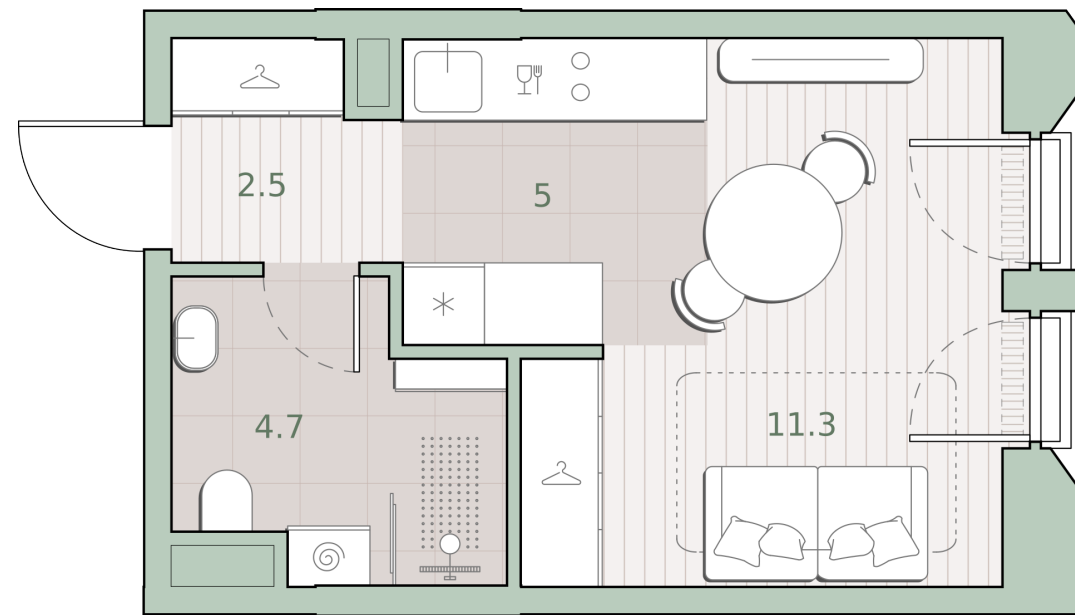

# Квартира-студия, 23.5 м2

Среда на Лобачевского ■ Аминьевская  7 мин

## 11 660 347 ₽

496 185 за м<sup>2</sup>

Корпус	5.1
Этаж	11/13
Номер на этаже	6
Номер квартиры	69
Срок сдачи	2 квартал 2027
Отделка	Предчистовая
Высота потолков	2.92
Прописка	Москва

Предчистовая отделка

Кухня-ниша