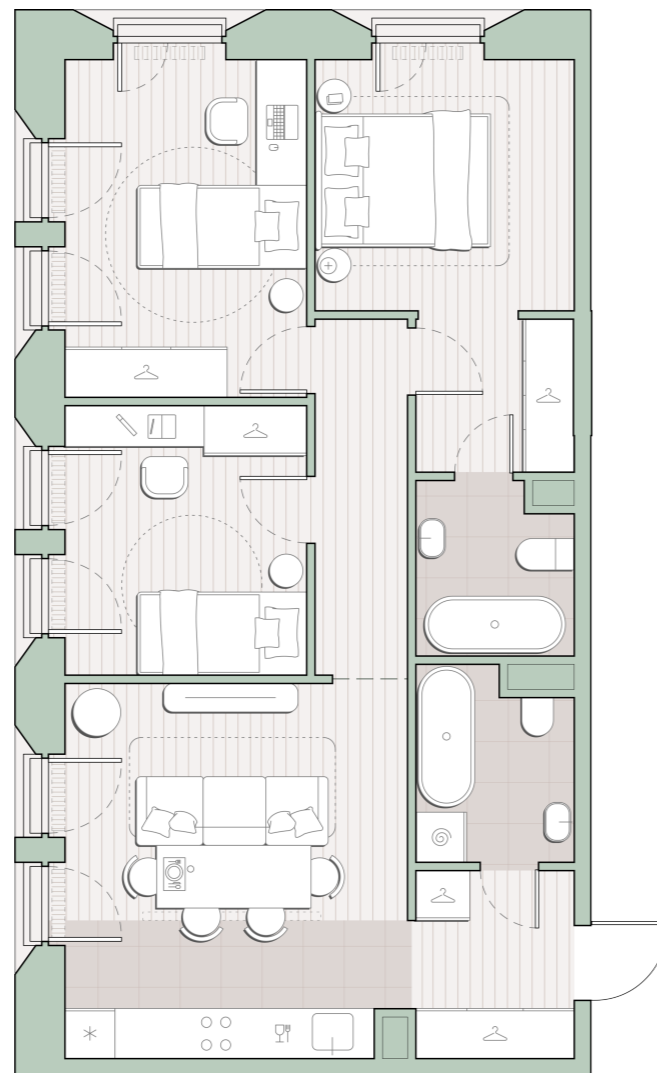

3-комнатная квартира, 71.3 м²

Среда на Лобачевского ■ Аминьевская 🚶 7 мин

24 978 386 ₹

345 776 за м²

Корпус	5.1
Этаж	12/13
Номер на этаже	2
Номер квартиры	72
Срок сдачи	2 квартал 2027
Отделка	Предчистовая
Высота потолков	2.92
Прописка	Москва

Предчистовая отделка

Кухня-ниша

Мастер-спальня

Несколько санузлов

Французский балкон

На две стороны света

Внутрипольные конвекторы

Схема этажа