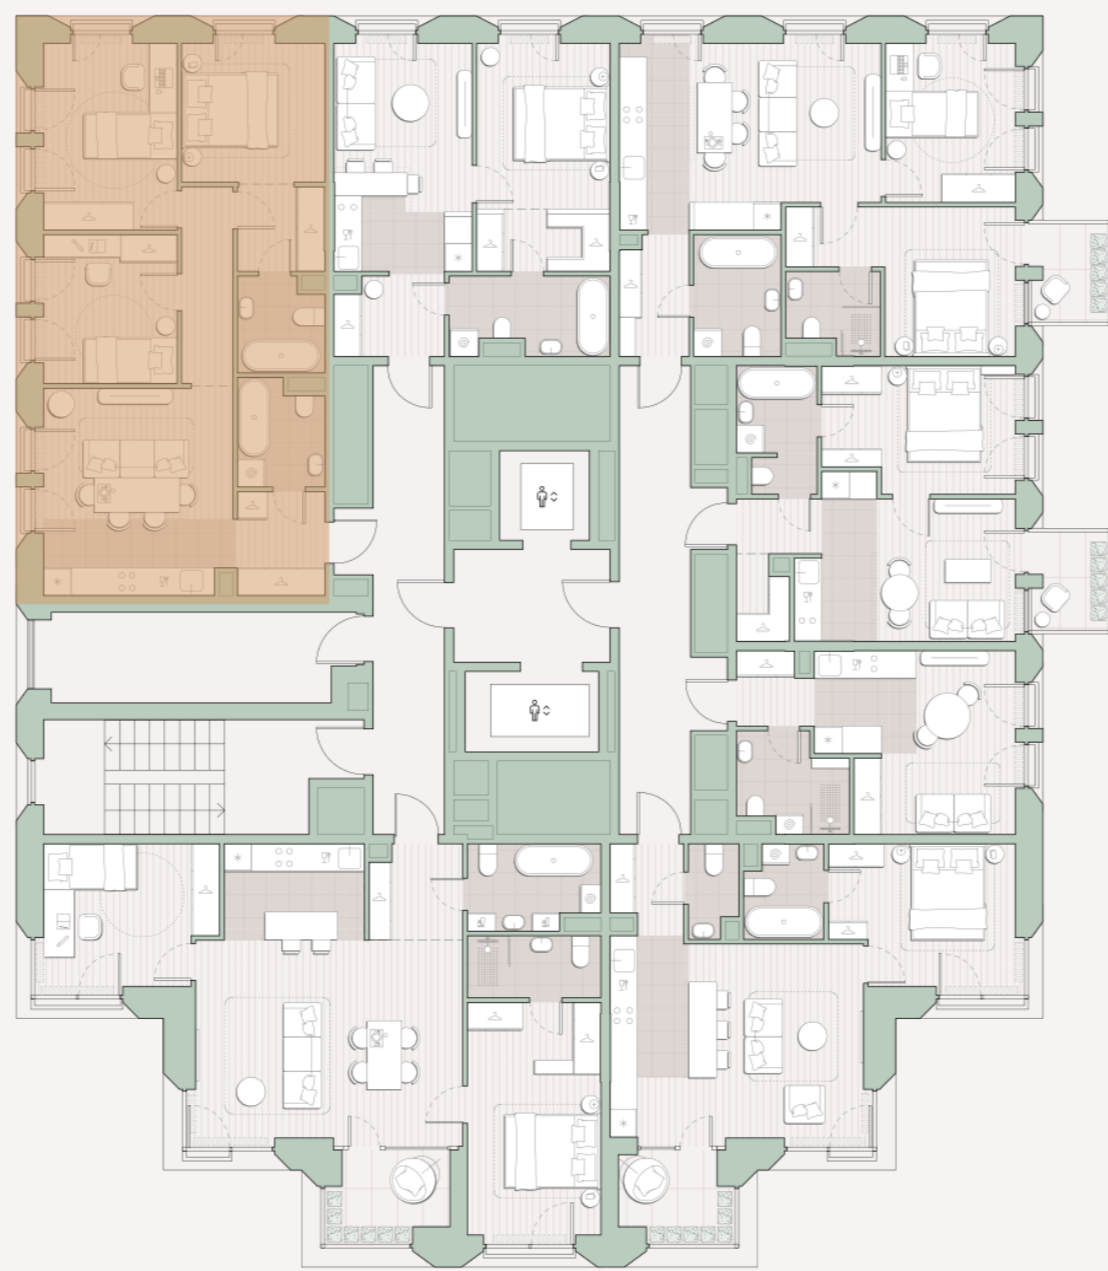

3-комнатная квартира, 71.3 м²

Среда на Лобачевского ■ Аминьевская 🚶 7 мин

24 978 386 ₹

345 776 за м²

Корпус	5.1
Этаж	12/13
Номер на этаже	2
Номер квартиры	72
Срок сдачи	2 квартал 2027
Отделка	Предчистовая
Высота потолков	2.92
Прописка	Москва

Предчистовая отделка

Кухня-ниша

Мастер-спальня

Несколько санузлов

Французский балкон

На две стороны света

Внутрипольные конвекторы

Схема этажа

 Благоустроенный внутренний двор

Метро Аминьевская

Пешеходный бульвар

Главный пешеходный бульвар

Среда на Лобачевского

Проект бизнес-класса строится на западе Москвы. Его визитная карточка – три одинаковые башни сложной формы, облицованные ригельным кирпичом аквамаринового цвета, что акцентно выделяет здания на фоне окружения. Продуманный современный экстерьер и функциональные планировки, private пространства и разнообразные досуговые зоны – все это «Среда на Лобачевского».