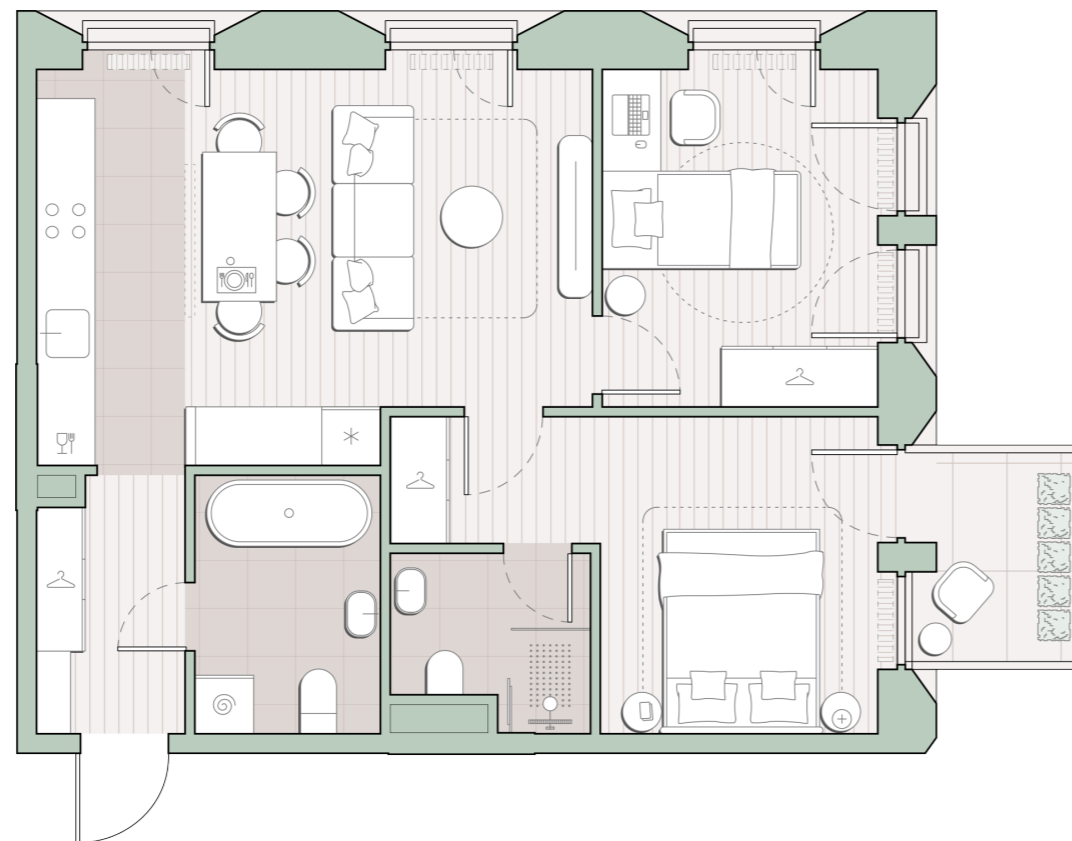

2-комнатная квартира, 58.5 м²

Среда на Лобачевского ■ Аминьевская  7 мин

21 698 820 ₺

368 345 за м²

Корпус	5.1
Этаж	12/13
Номер на этаже	4
Номер квартиры	74
Срок сдачи	2 квартал 2027
Отделка	Предчистовая
Высота потолков	2.92
Прописка	Москва

Балкон

Предчистовая отделка

Кухня-ниша

Мастер-спальня

Несколько санузлов

Французский балкон

На две стороны света

Внутрипольные конвекторы