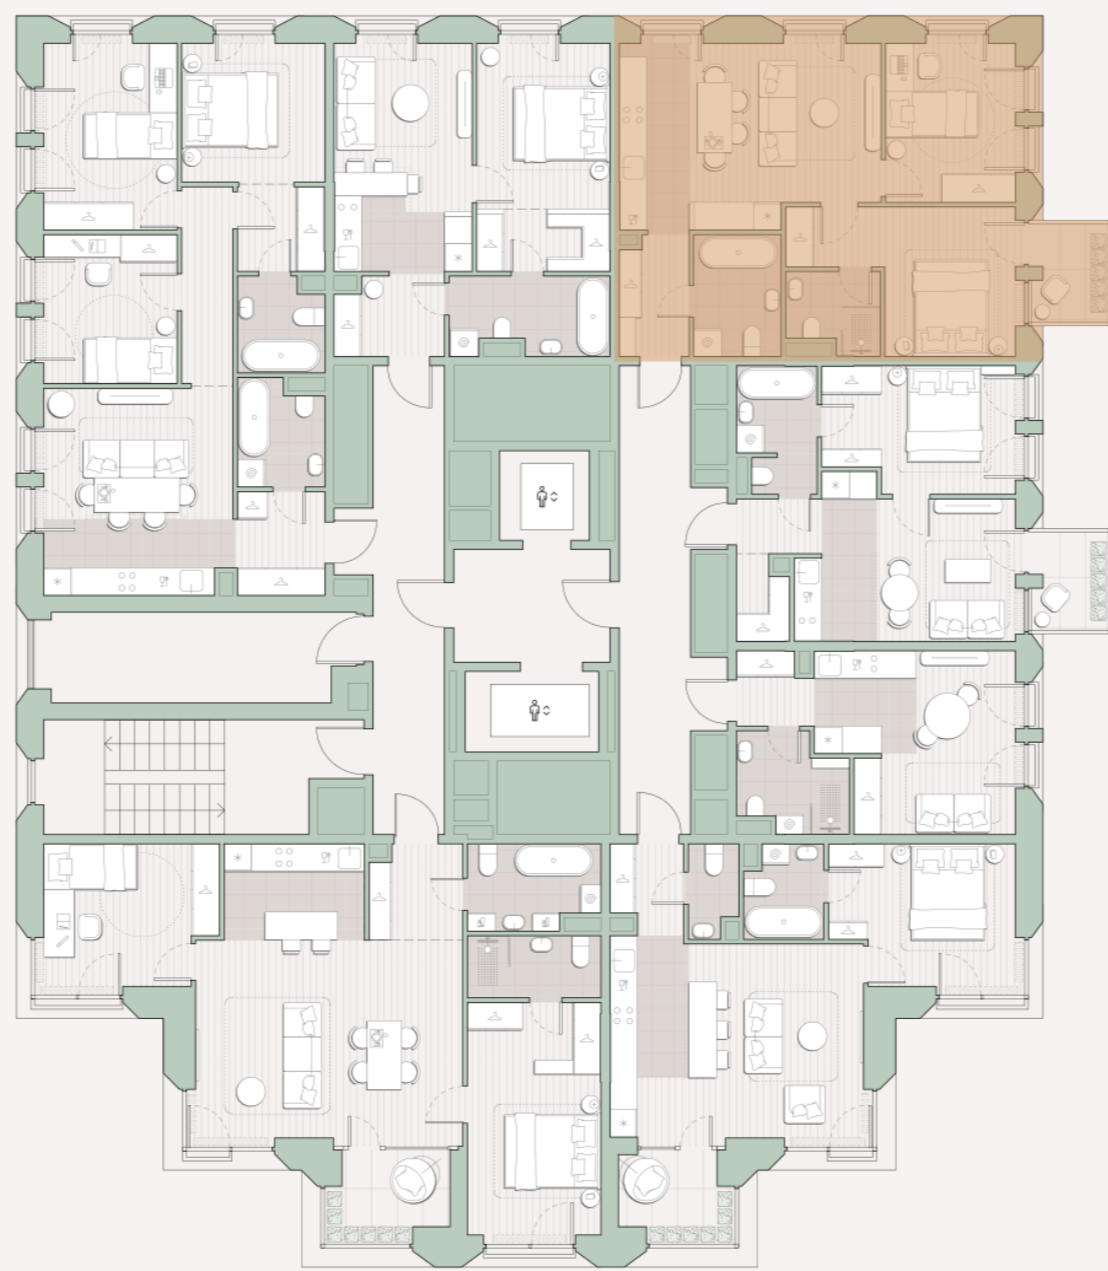

2-комнатная квартира, 58.5 м²

Среда на Лобачевского ■ Аминьевская  7 мин

21 698 820 ₺

368 345 за м²

Корпус	5.1
Этаж	12/13
Номер на этаже	4
Номер квартиры	74
Срок сдачи	2 квартал 2027
Отделка	Предчистовая
Высота потолков	2.92
Прописка	Москва

Балкон

Предчистовая отделка

Кухня-ниша

Мастер-спальня

Несколько санузлов

Французский балкон

На две стороны света

Внутрипольные конвекторы

Схема этажа

 Благоустроенный внутренний двор

Метро Аминьевская

Пешеходный бульвар

 Главный пешеходный бульвар

Среда на Лобачевского

Проект бизнес-класса строится на западе Москвы. Его визитная карточка – три одинаковые башни сложной формы, облицованные ригельным кирпичом аквамаринового цвета, что акцентно выделяет здания на фоне окружения. Продуманный современный экстерьер и функциональные планировки, приватные пространства и разнообразные досуговые зоны – все это «Среда на Лобачевского».