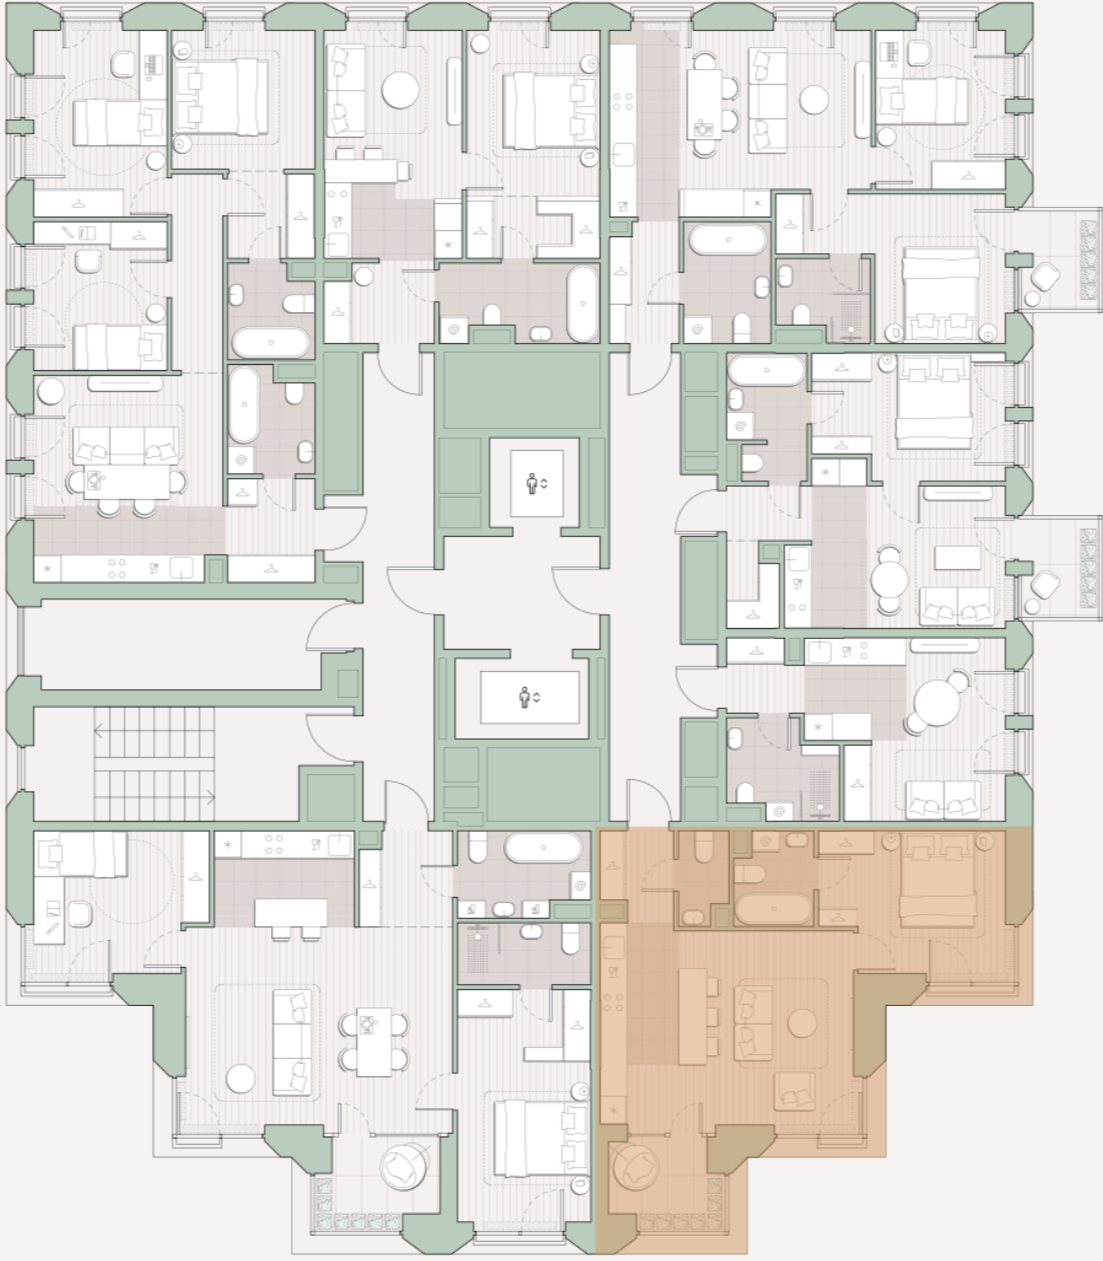

1-комнатная квартира, 47.4 м2

Среда на Лобачевского ■ Аминьевская  7 мин

17 665 032 ₺

372 680 за м²

Корпус	5.1
Этаж	12/13
Номер на этаже	7
Номер квартиры	77
Срок сдачи	2 квартал 2027
Отделка	Предчистовая
Высота потолков	2.92
Прописка	Москва

Балкон

Предчистовая отделка

Кухня-ниша

Мастер-спальня

Несколько санузлов

На две стороны света

Угловое остекление

Внутрипольные конвекторы

Схема этажа

 Благоустроенный внутренний двор

Метро Аминьевская

Пешеходный бульвар

Главный пешеходный бульвар

Среда на Лобачевского

Проект бизнес-класса строится на западе Москвы. Его визитная карточка – три одинаковые башни сложной формы, облицованные ригельным кирпичом аквамаринного цвета, что акцентно выделяет здания на фоне окружения. Продуманный современный экстерьер и функциональные планировки, private пространства и разнообразные досуговые зоны – все это «Среда на Лобачевского».