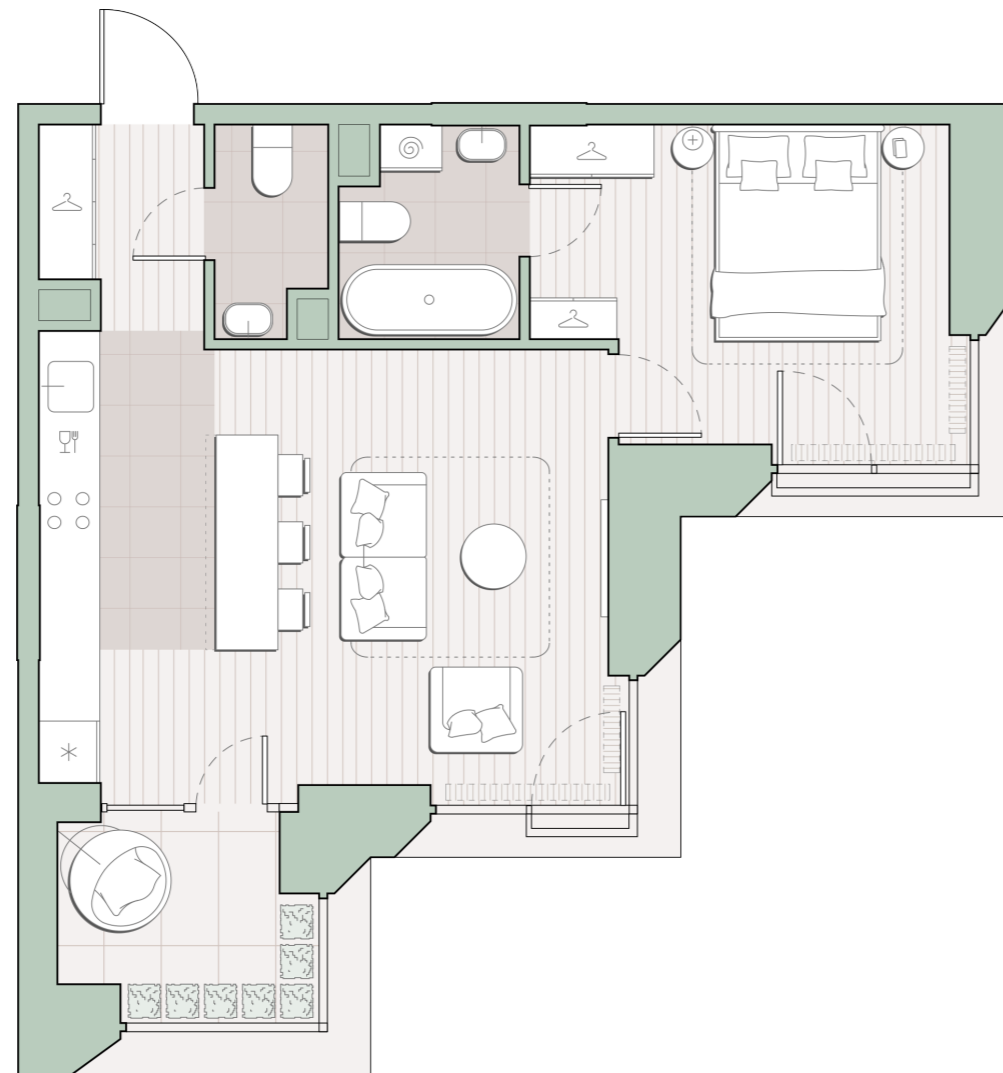

1-комнатная квартира, 47.4 м2

Среда на Лобачевского ■ Аминьевская  7 мин

17 665 032 ₺

372 680 за м²

Корпус	5.1
Этаж	12/13
Номер на этаже	7
Номер квартиры	77
Срок сдачи	2 квартал 2027
Отделка	Предчистовая
Высота потолков	2.92
Прописка	Москва

Балкон

Предчистовая отделка

Кухня-ниша

Мастер-спальня

Несколько санузлов

На две стороны света

Угловое остекление

Внутрипольные конвекторы

Схема этажа

 Благоустроенный внутренний двор

Метро Аминьевская

Пешеходный бульвар

Главный пешеходный бульвар

Среда на Лобачевского

Проект бизнес-класса строится на западе Москвы. Его визитная карточка – три одинаковые башни сложной формы, облицованные ригельным кирпичом аквамаринного цвета, что акцентно выделяет здания на фоне окружения. Продуманный современный экстерьер и функциональные планировки, private пространства и разнообразные досуговые зоны – все это «Среда на Лобачевского».