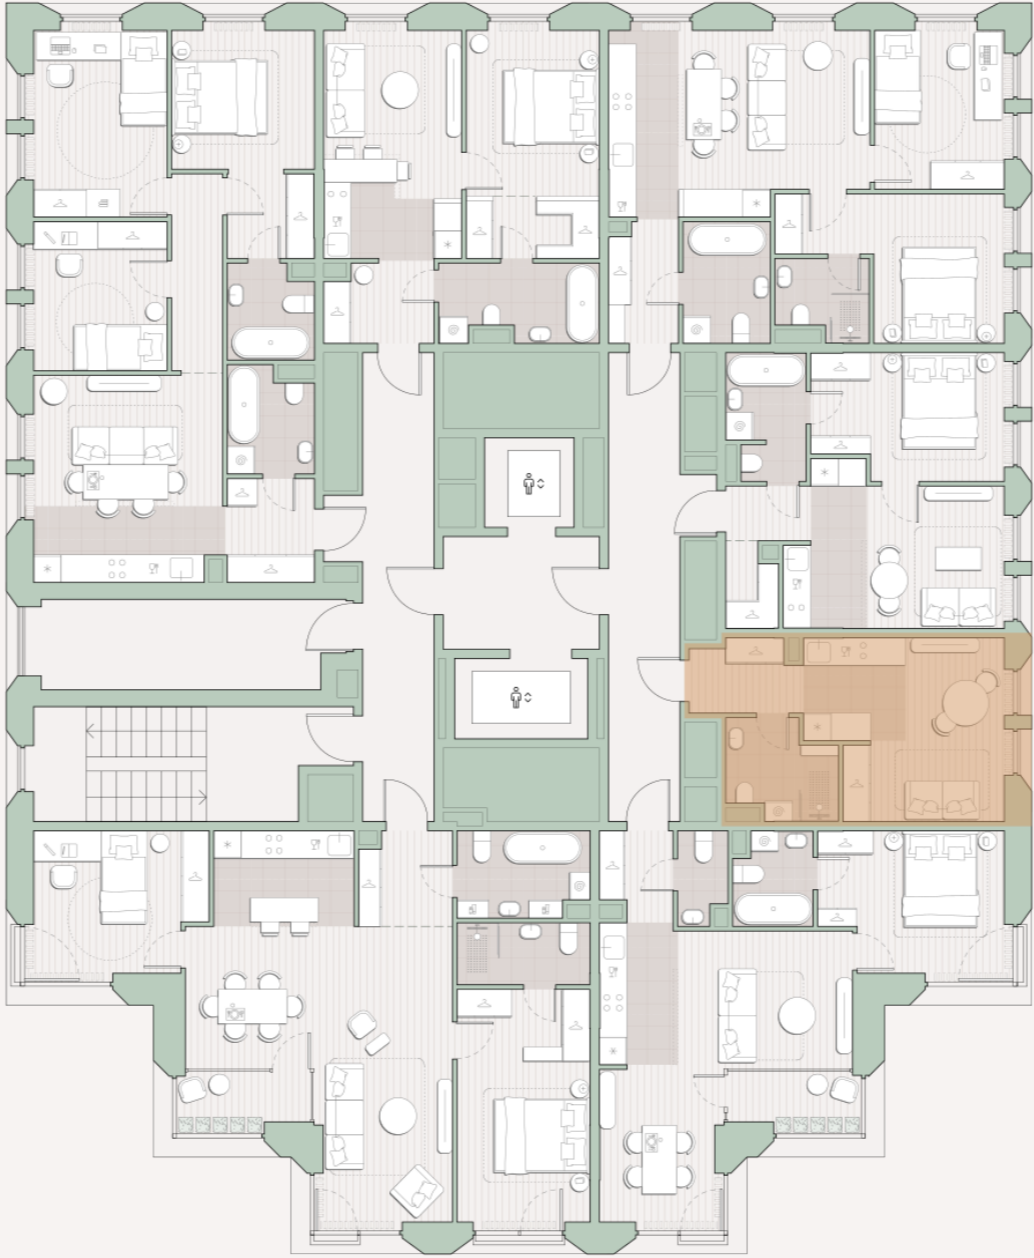

Квартира-студия, 24.6 м2

Среда на Лобачевского ■ Аминьевская  7 мин

10 765 550 ₺

437 624 за м²

Корпус	5.2
Этаж	3/13
Номер на этаже	6
Номер квартиры	96
Срок сдачи	2 квартал 2027
Отделка	Предчистовая
Высота потолков	2.92
Прописка	Москва

Предчистовая отделка

Кухня-ниша

Внутрипольные конвекторы

Схема этажа

 Благоустроенный внутренний двор

Метро Аминьевская

Пешеходный бульвар

Главный пешеходный бульвар

Среда на Лобачевского

Проект бизнес-класса строится на западе Москвы. Его визитная карточка – три одинаковые башни сложной формы, облицованные ригельным кирпичом аквамаринового цвета, что акцентно выделяет здания на фоне окружения. Продуманный современный экстерьер и функциональные планировки, приватные пространства и разнообразные досуговые зоны – все это «Среда на Лобачевского».