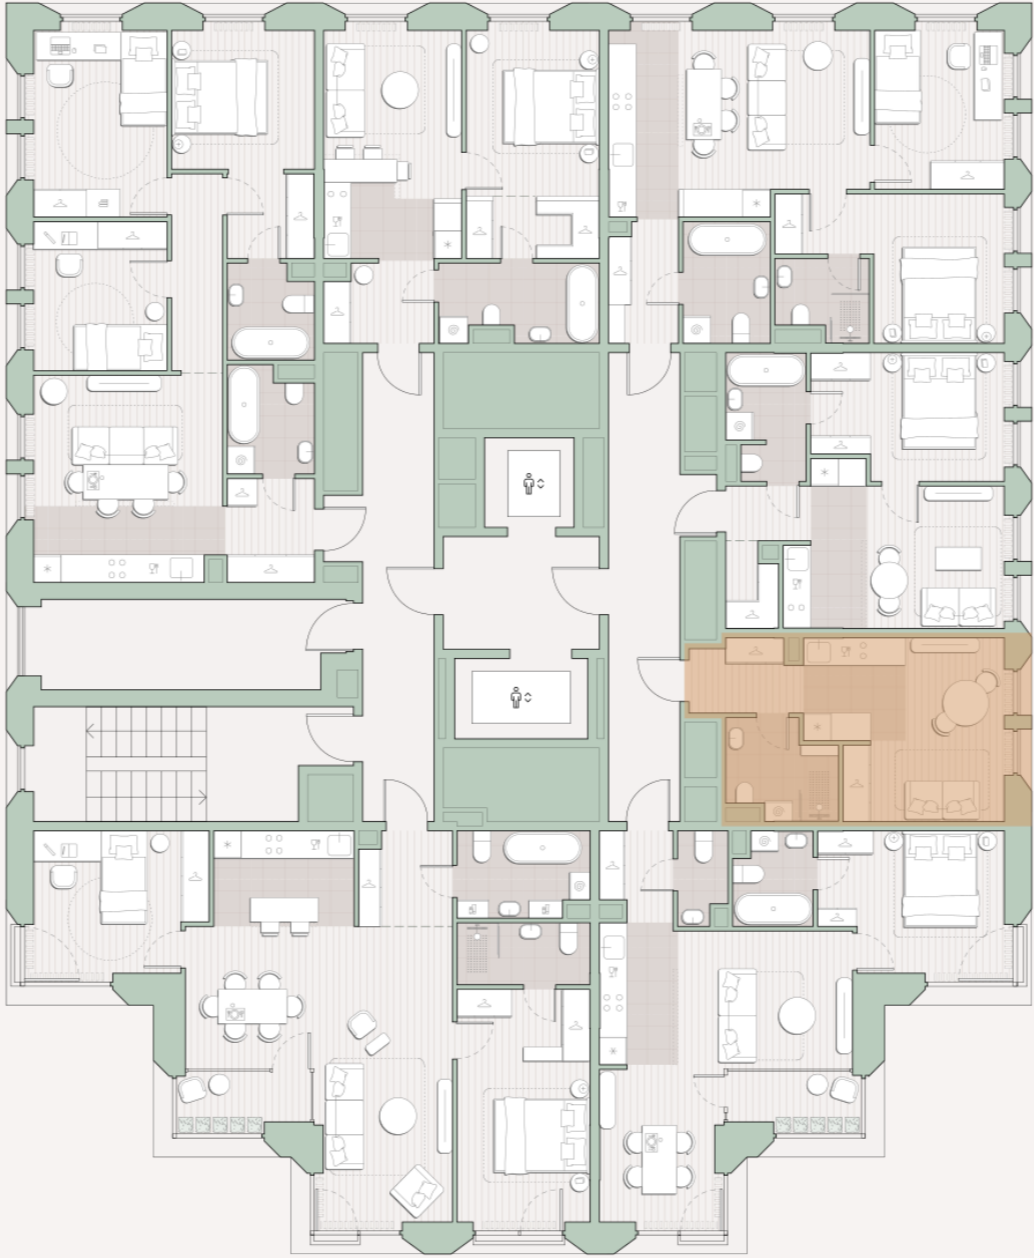

# Квартира-студия, 24.6 м2

Среда на Лобачевского ■ Аминьевская  7 мин

## 11 621 900 ₽

472 435 за м<sup>2</sup>

|                 |               |
|-----------------|---------------|
| Корпус          | 5.2           |
| Этаж            | 3/13          |
| Номер на этаже  | 6             |
| Номер квартиры  | 96            |
| Заселение       | до 24.07.2027 |
| Отделка         | Предчистовая  |
| Высота потолков | 2.92          |
| Прописка        | Москва        |

Предчистовая отделка

Кухня-ниша

Внутрипольные конвекторы

# Схема этажа

 Благоустроенный внутренний двор

Метро Аминьевская

Пешеходный бульвар

Главный пешеходный бульвар