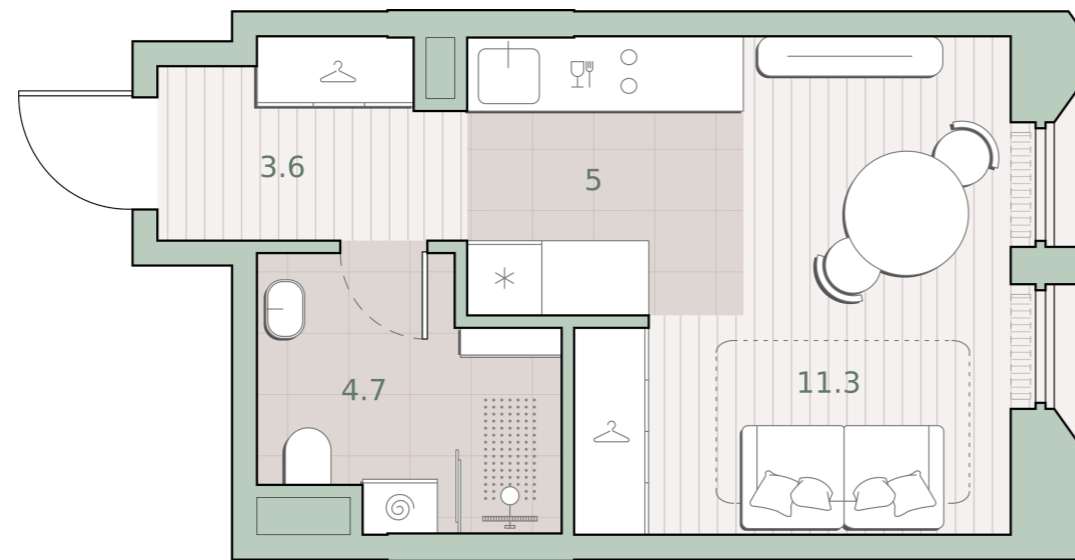

Квартира-студия, 24.6 м2

Среда на Лобачевского ■ Аминьевская  7 мин

10 765 550 ₺

437 624 за м²

Корпус	5.2
Этаж	3/13
Номер на этаже	6
Номер квартиры	96
Срок сдачи	2 квартал 2027
Отделка	Предчистовая
Высота потолков	2.92
Прописка	Москва

Предчистовая отделка

Кухня-ниша

Внутрипольные конвекторы

Схема этажа

 Благоустроенный внутренний двор

Метро Аминьевская

Пешеходный бульвар

Главный пешеходный бульвар