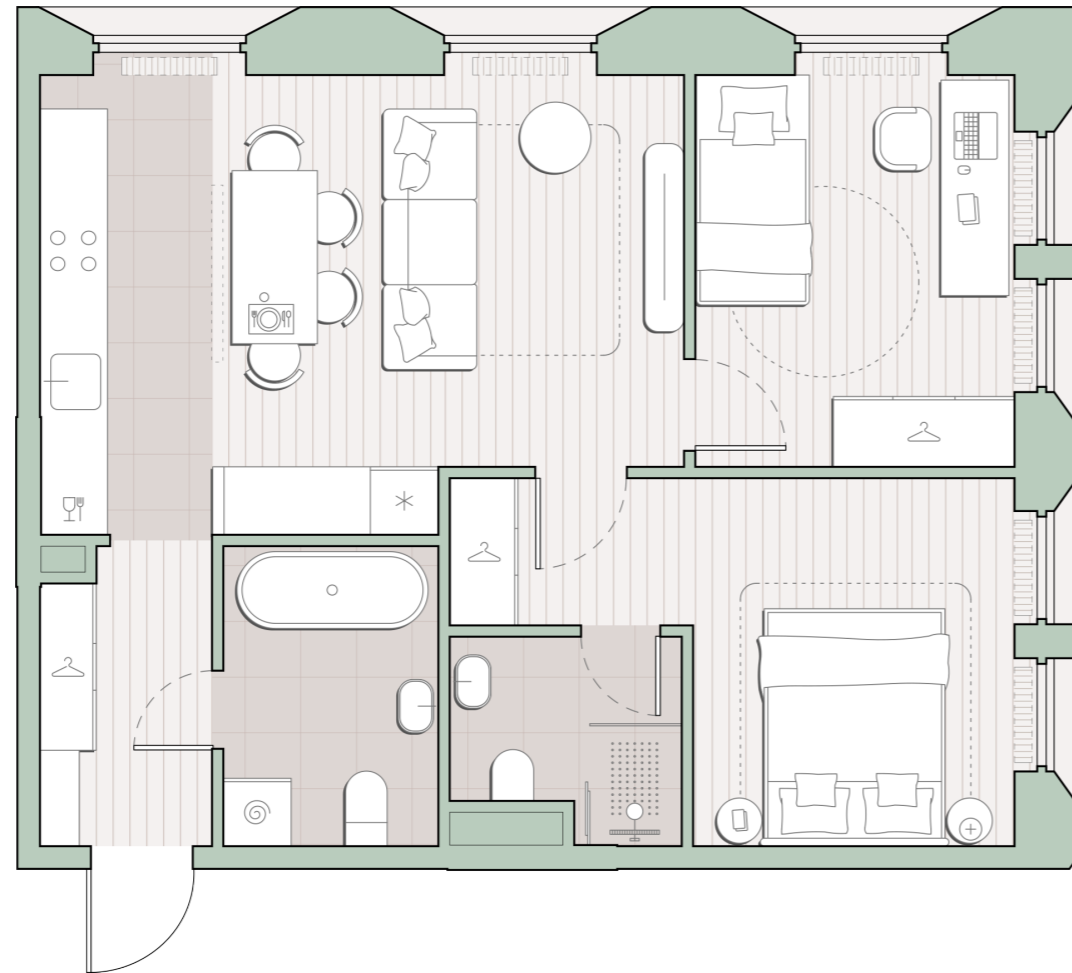

2-комнатная квартира, 57.4 м²

Среда на Лобачевского ■ Аминьевская 🚶 7 мин

19 223 719 ₺

334 908 за м²

Корпус	5.2
Этаж	4/13
Номер на этаже	4
Номер квартиры	101
Срок сдачи	2 квартал 2027
Отделка	Предчистовая
Высота потолков	2.92
Прописка	Москва

Предчистовая отделка

Кухня-ниша

Мастер-спальня

Несколько санузлов

На две стороны света

Внутрипольные конвекторы

Схема этажа

 Благоустроенный внутренний двор