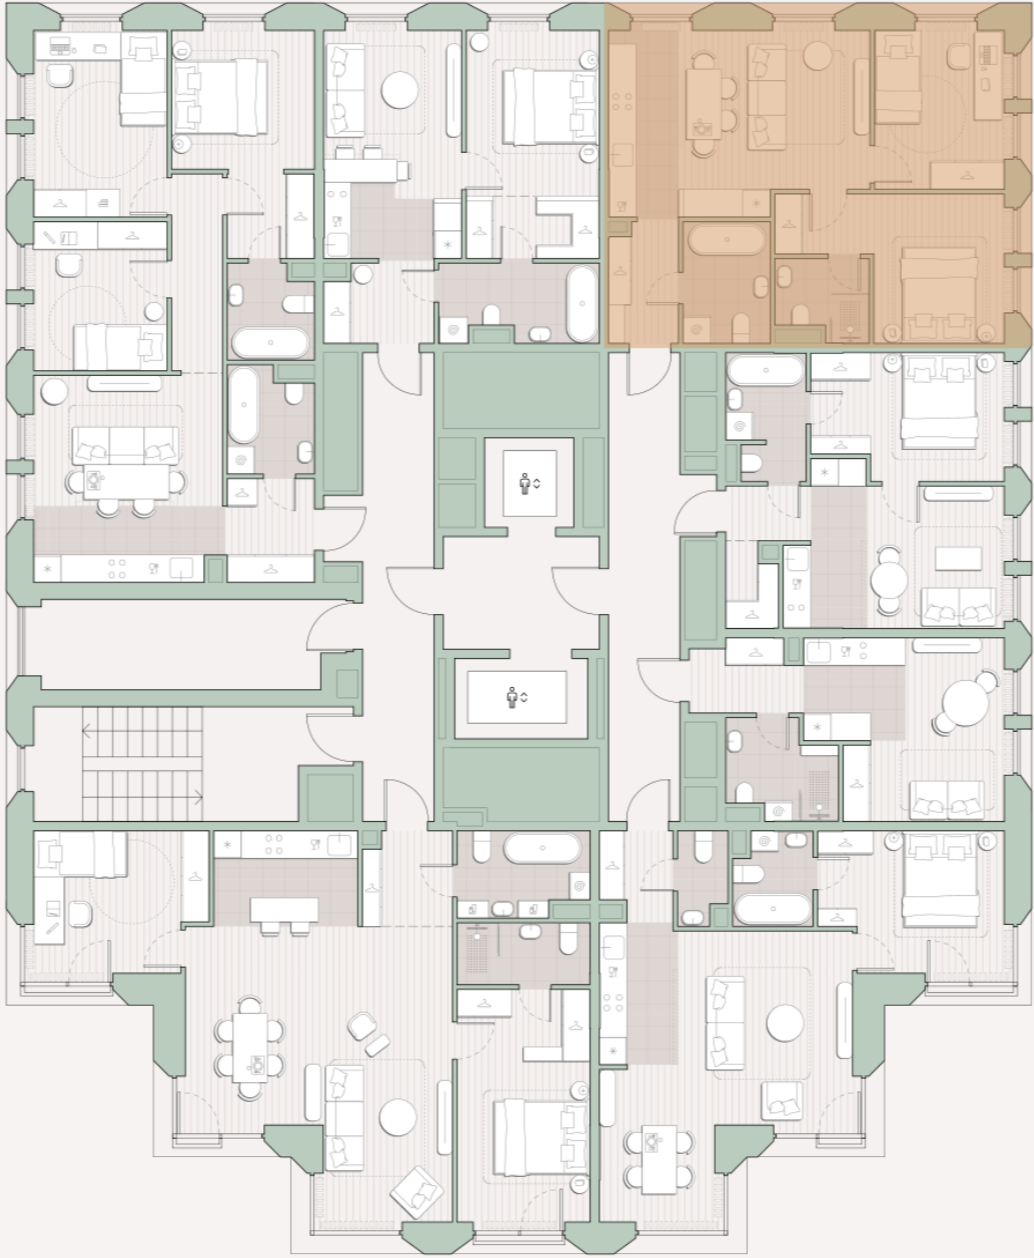

2-комнатная квартира, 57.4 м²

Среда на Лобачевского ■ Аминьевская 🚶 7 мин

19 223 719 ₺

334 908 за м²

Корпус	5.2
Этаж	4/13
Номер на этаже	4
Номер квартиры	101
Срок сдачи	2 квартал 2027
Отделка	Предчистовая
Высота потолков	2.92
Прописка	Москва

Предчистовая отделка

Кухня-ниша

Мастер-спальня

Несколько санузлов

На две стороны света

Внутрипольные конвекторы

Схема этажа

 Благоустроенный внутренний двор

Метро Аминьевская

Пешеходный бульвар

Главный пешеходный бульвар

Среда на Лобачевского

Проект бизнес-класса строится на западе Москвы. Его визитная карточка – три одинаковые башни сложной формы, облицованные ригельным кирпичом аквамаринного цвета, что акцентно выделяет здания на фоне окружения. Продуманный современный экстерьер и функциональные планировки, приватные пространства и разнообразные досуговые зоны – все это «Среда на Лобачевского».