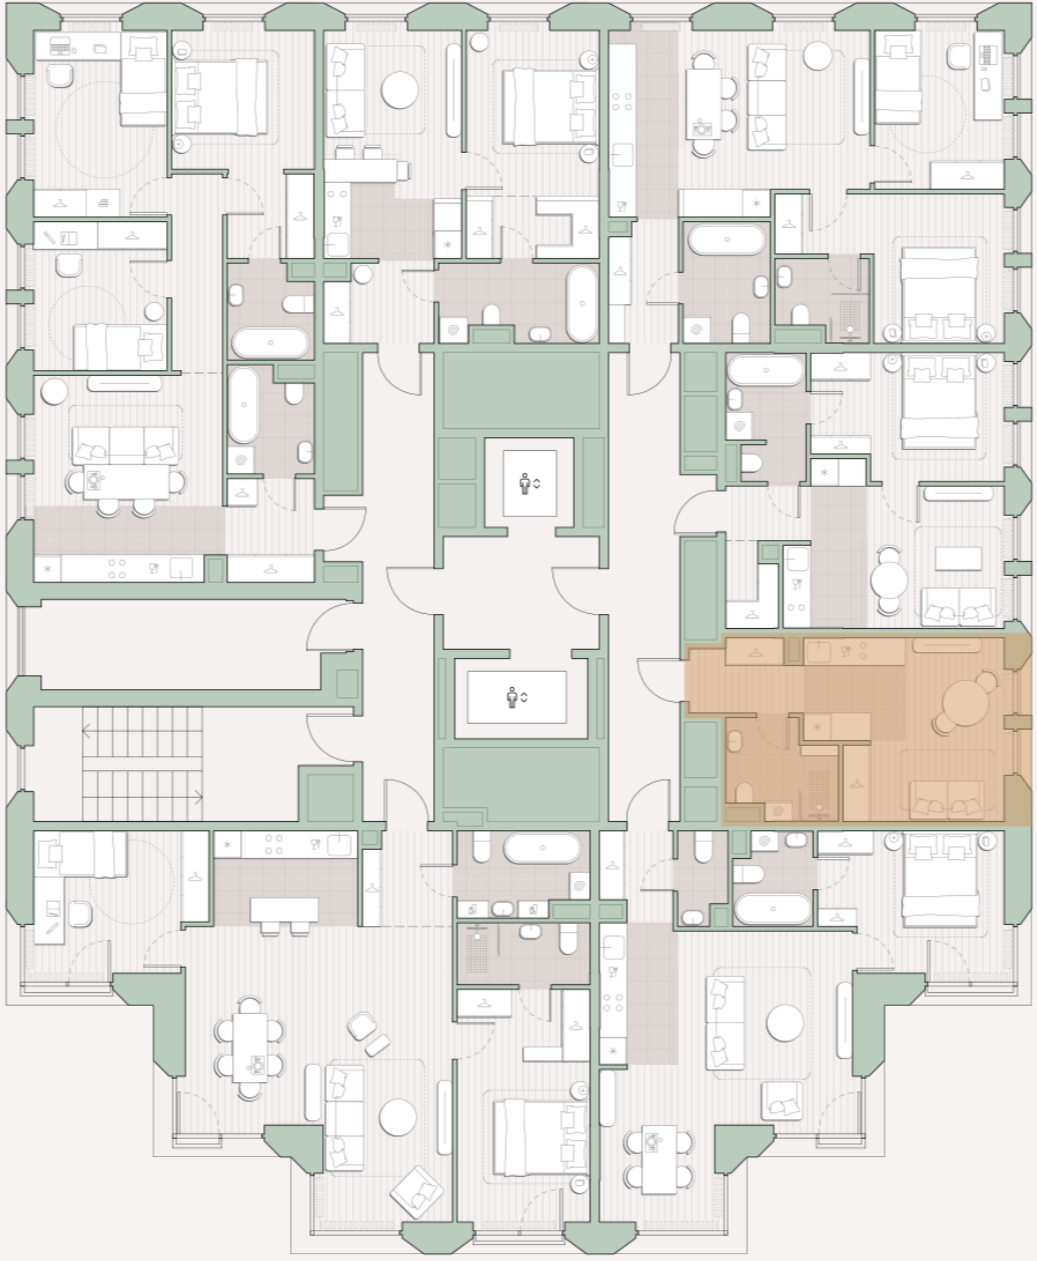

Квартира-студия, 24.6 м2

Среда на Лобачевского ■ Аминьевская  7 мин

11 418 409 ₽

464 163 за м²

Корпус	5.2
Этаж	4/13
Номер на этаже	6
Номер квартиры	103
Заселение	до 24.07.2027
Отделка	Предчистовая
Высота потолков	2.92
Прописка	Москва

Предчистовая отделка

Кухня-ниша

Внутрипольные конвекторы

Схема этажа

 Благоустроенный внутренний двор

Метро Аминьевская

Пешеходный бульвар

Главный пешеходный бульвар

Среда на Лобачевского

Проект бизнес-класса строится на западе Москвы. Его визитная карточка – три одинаковые башни сложной формы, облицованные ригельным кирпичом аквамаринного цвета, что акцентно выделяет здания на фоне окружения. Продуманный современный экстерьер и функциональные планировки, приватные пространства и разнообразные досуговые зоны – все это «Среда на Лобачевского».