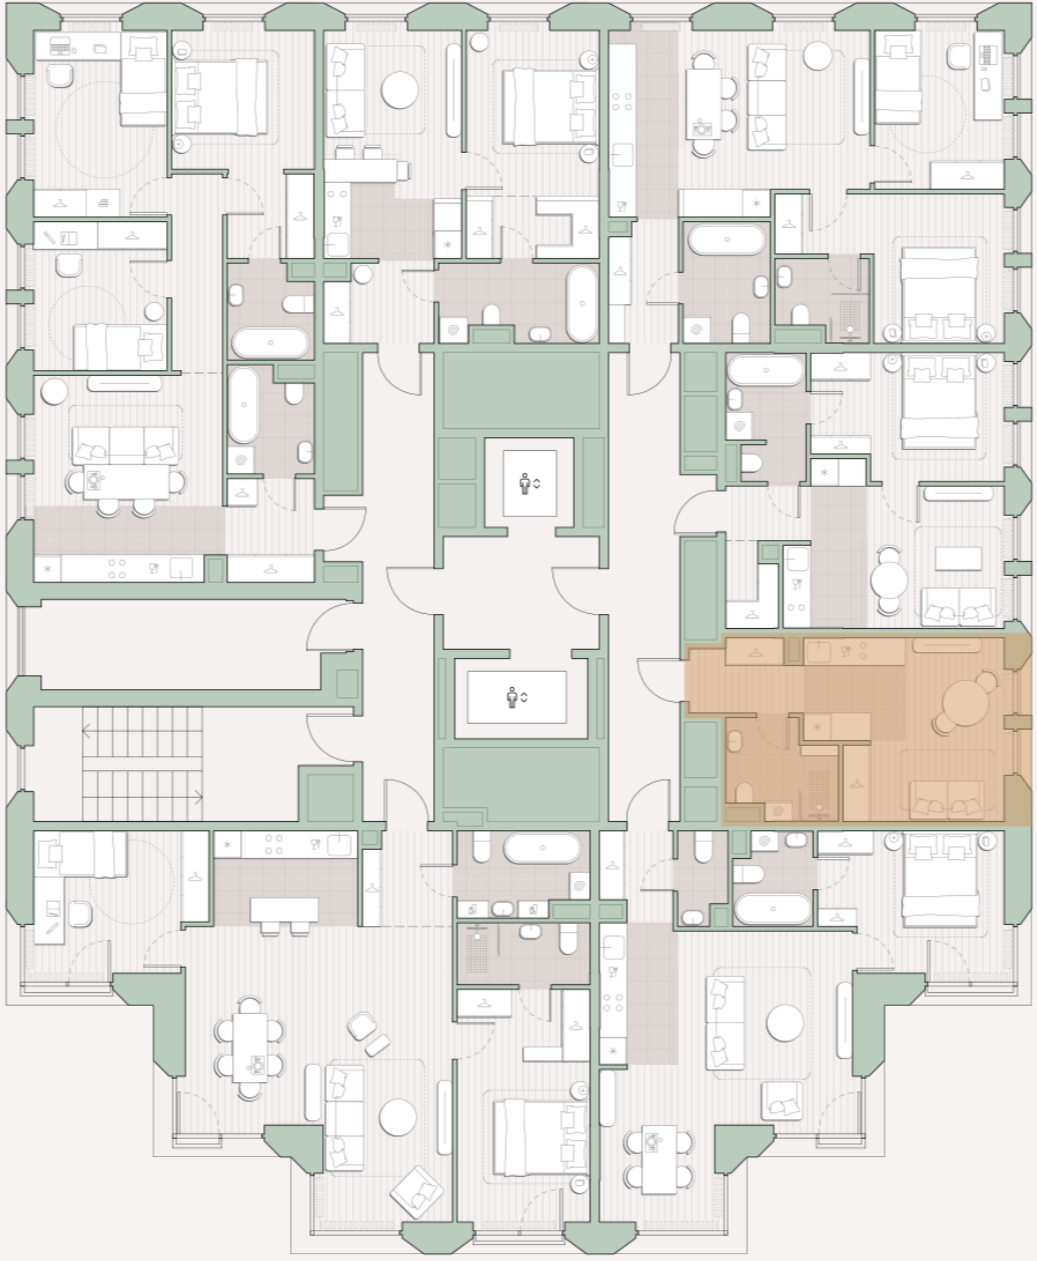

Квартира-студия, 24.6 м2

Среда на Лобачевского ■ Аминьевская  7 мин

11 743 424 ₽

477 375 за м²

Корпус	5.2
Этаж	6/13
Номер на этаже	6
Номер квартиры	117
Заселение	до 24.07.2027
Отделка	Предчистовая
Высота потолков	2.92
Прописка	Москва

Предчистовая отделка

Кухня-ниша

Внутрипольные конвекторы

Схема этажа

 Благоустроенный внутренний двор

Метро Аминьевская

Пешеходный бульвар

Главный пешеходный бульвар

Среда на Лобачевского

Проект бизнес-класса строится на западе Москвы. Его визитная карточка – три одинаковые башни сложной формы, облицованные ригельным кирпичом аквамаринного цвета, что акцентно выделяет здания на фоне окружения. Продуманный современный экстерьер и функциональные планировки, приватные пространства и разнообразные досуговые зоны – все это «Среда на Лобачевского».