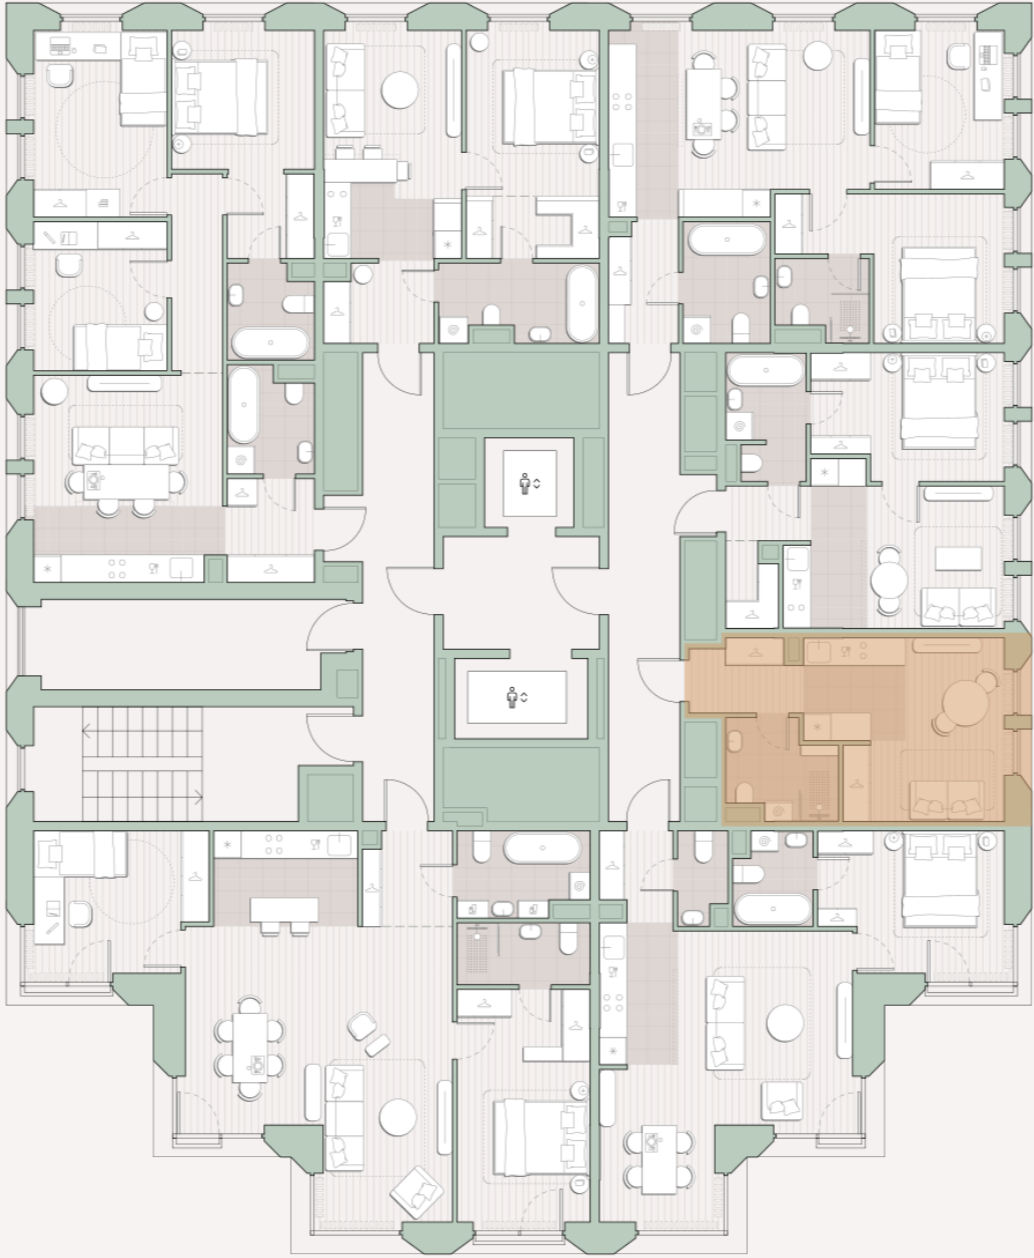

Квартира-студия, 24.6 м2

Среда на Лобачевского ■ Аминьевская  7 мин

11 372 580 ₺

462 300 за м²

| | |
|-----------------|----------------|
| Корпус | 5.2 |
| Этаж | 6/13 |
| Номер на этаже | 6 |
| Номер квартиры | 117 |
| Срок сдачи | 2 квартал 2027 |
| Отделка | Предчистовая |
| Высота потолков | 2.92 |
| Прописка | Москва |

Предчистовая отделка

Кухня-ниша

Внутрипольные конвекторы

Схема этажа

 Благоустроенный внутренний двор

Метро Аминьевская

Пешеходный бульвар

Главный пешеходный бульвар

Среда на Лобачевского

Проект бизнес-класса строится на западе Москвы. Его визитная карточка – три одинаковые башни сложной формы, облицованные ригельным кирпичом аквамаринового цвета, что акцентно выделяет здания на фоне окружения. Продуманный современный экстерьер и функциональные планировки, приватные пространства и разнообразные досуговые зоны – все это «Среда на Лобачевского».