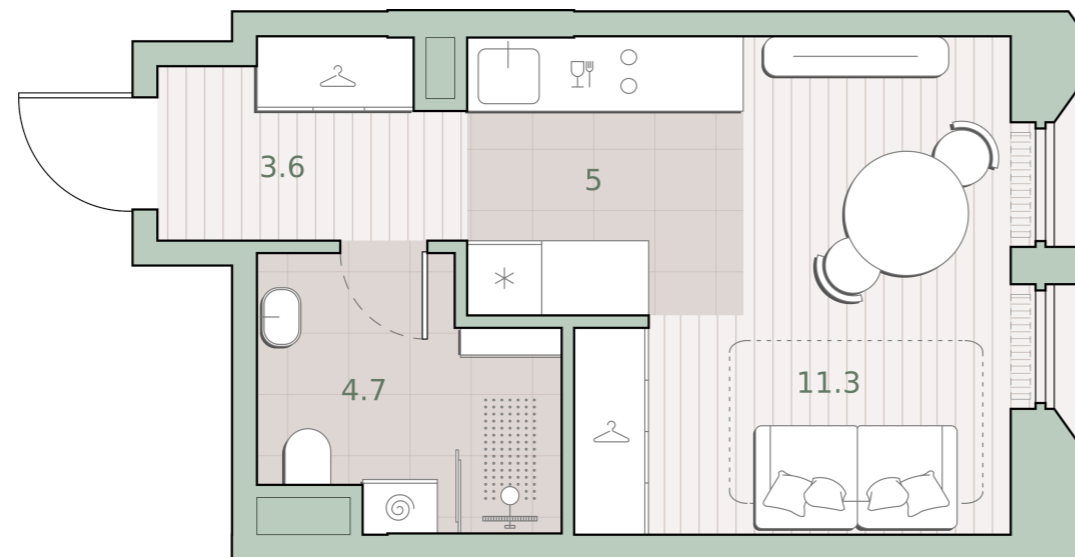

Квартира-студия, 24.6 м2

Среда на Лобачевского ■ Аминьевская  7 мин

11 743 424 ₽

477 375 за м²

Корпус	5.2
Этаж	6/13
Номер на этаже	6
Номер квартиры	117
Заселение	до 24.07.2027
Отделка	Предчистовая
Высота потолков	2.92
Прописка	Москва

Предчистовая отделка

Кухня-ниша

Внутрипольные конвекторы

Схема этажа

 Благоустроенный внутренний двор

Метро Аминьевская

Пешеходный бульвар

Главный пешеходный бульвар

Среда на Лобачевского

Проект бизнес-класса строится на западе Москвы. Его визитная карточка – три одинаковые башни сложной формы, облицованные ригельным кирпичом аквамаринного цвета, что акцентно выделяет здания на фоне окружения. Продуманный современный экстерьер и функциональные планировки, приватные пространства и разнообразные досуговые зоны – все это «Среда на Лобачевского».