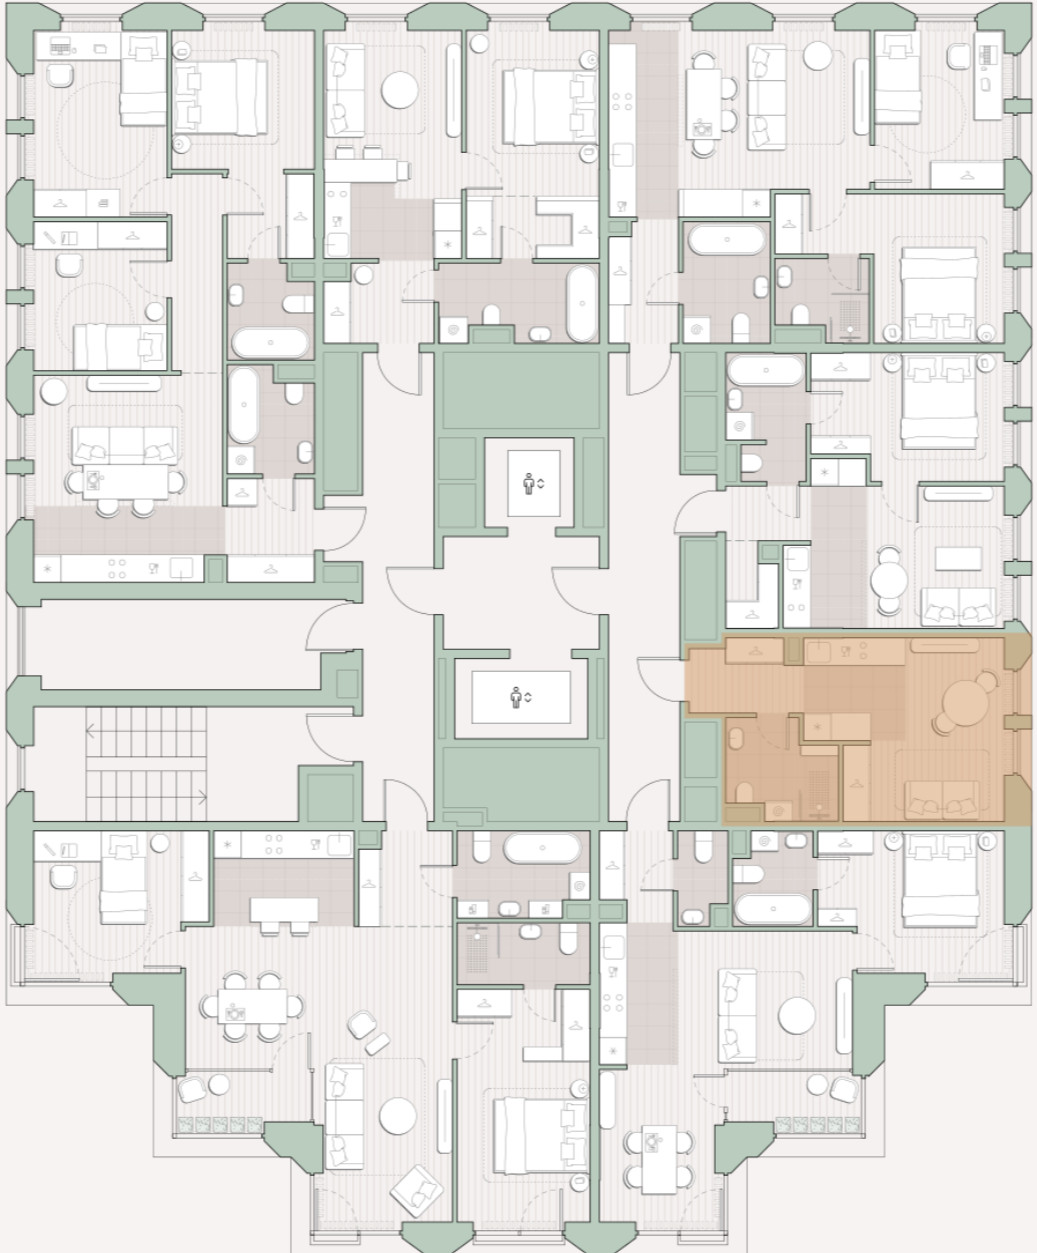

Квартира-студия, 24.6 м2

Среда на Лобачевского ■ Аминьевская  7 мин

10 914 921 ₽

443 696 за м²

Корпус	5.2
Этаж	7/13
Номер на этаже	6
Номер квартиры	124
Срок сдачи	2 квартал 2027
Отделка	Предчистовая
Высота потолков	2.92
Прописка	Москва

Предчистовая отделка

Кухня-ниша

Внутрипольные конвекторы

Схема этажа

 Благоустроенный внутренний двор

Метро Аминьевская

Пешеходный бульвар

Главный пешеходный бульвар

Среда на Лобачевского

Проект бизнес-класса строится на западе Москвы. Его визитная карточка – три одинаковые башни сложной формы, облицованные ригельным кирпичом аквамаринового цвета, что акцентно выделяет здания на фоне окружения. Продуманный современный экстерьер и функциональные планировки, приватные пространства и разнообразные досуговые зоны – все это «Среда на Лобачевского».