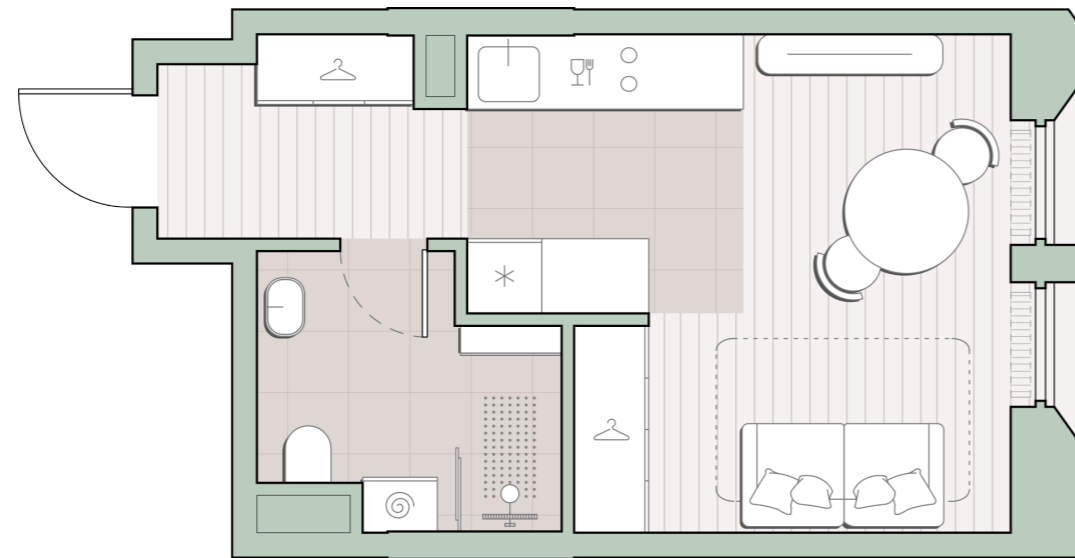

Квартира-студия, 24.6 м2

Среда на Лобачевского ■ Аминьевская  7 мин

10 914 921 ₽

443 696 за м²

Корпус	5.2
Этаж	7/13
Номер на этаже	6
Номер квартиры	124
Срок сдачи	2 квартал 2027
Отделка	Предчистовая
Высота потолков	2.92
Прописка	Москва

Предчистовая отделка

Кухня-ниша

Внутрипольные конвекторы

Схема этажа

 Благоустроенный внутренний двор

Метро Аминьевская

Пешеходный бульвар

Главный пешеходный бульвар

Среда на Лобачевского

Проект бизнес-класса строится на западе Москвы. Его визитная карточка – три одинаковые башни сложной формы, облицованные ригельным кирпичом аквамаринового цвета, что акцентно выделяет здания на фоне окружения. Продуманный современный экстерьер и функциональные планировки, приватные пространства и разнообразные досуговые зоны – все это «Среда на Лобачевского».