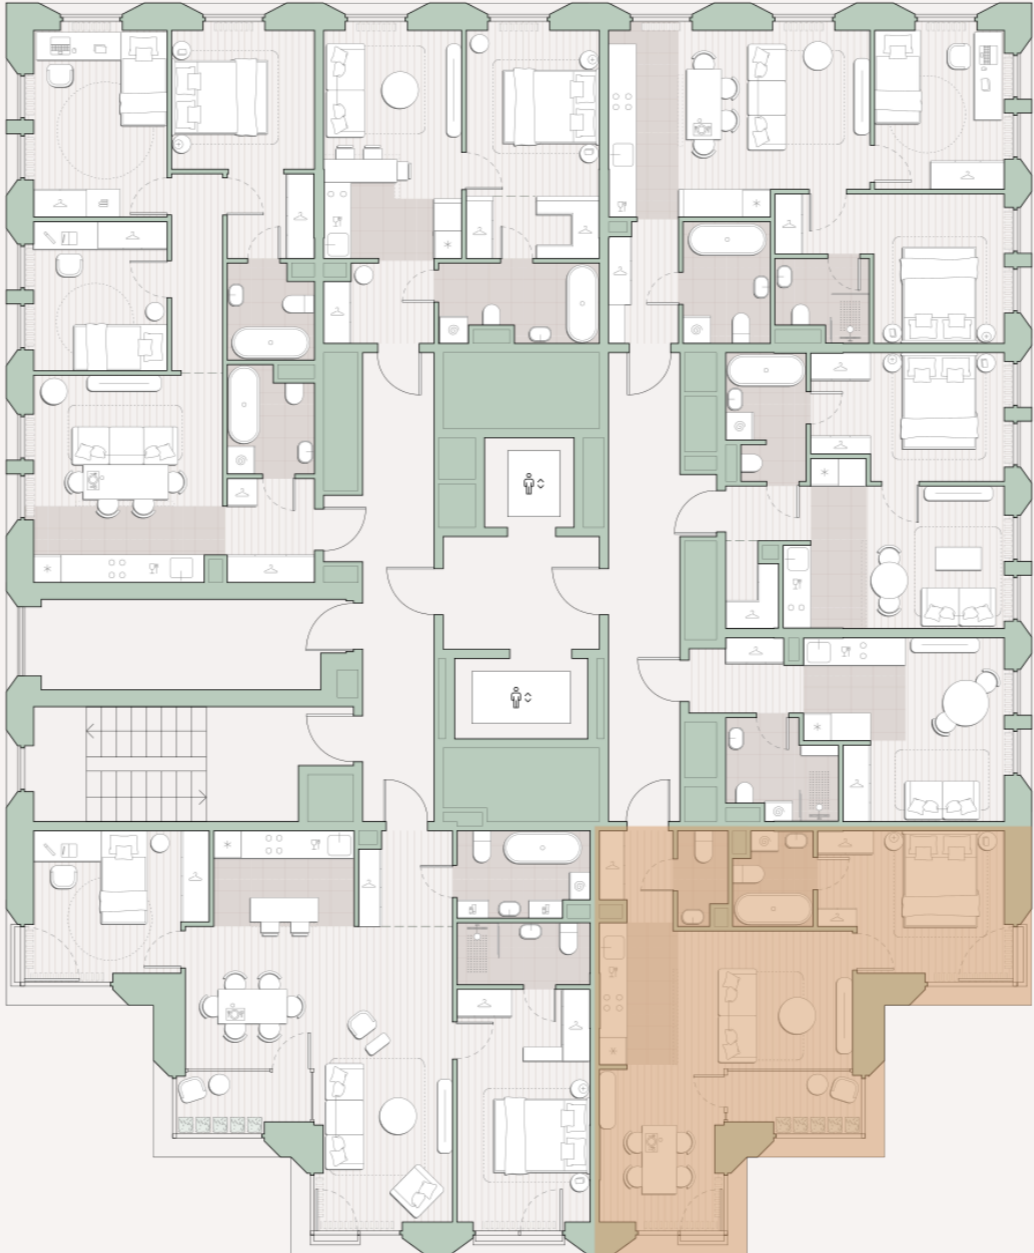

1-комнатная квартира, 48.5 м2

Среда на Лобачевского ■ Аминьевская  7 мин

19 028 974 ₺

392 350 за м²

Корпус	5.2
Этаж	7/13
Номер на этаже	7
Номер квартиры	125
Срок сдачи	2 квартал 2027
Отделка	Предчистовая
Высота потолков	2.92
Прописка	Москва

Балкон

Предчистовая отделка

Кухня-ниша

Мастер-спальня

Несколько санузлов

На две стороны света

Угловое остекление

Внутрипольные конвекторы

Схема этажа

 Благоустроенный внутренний двор

Метро Аминьевская

Пешеходный бульвар

Главный пешеходный бульвар

Среда на Лобачевского

Проект бизнес-класса строится на западе Москвы. Его визитная карточка – три одинаковые башни сложной формы, облицованные ригельным кирпичом аквамаринового цвета, что акцентно выделяет здания на фоне окружения. Продуманный современный экстерьер и функциональные планировки, приватные пространства и разнообразные досуговые зоны – все это «Среда на Лобачевского».