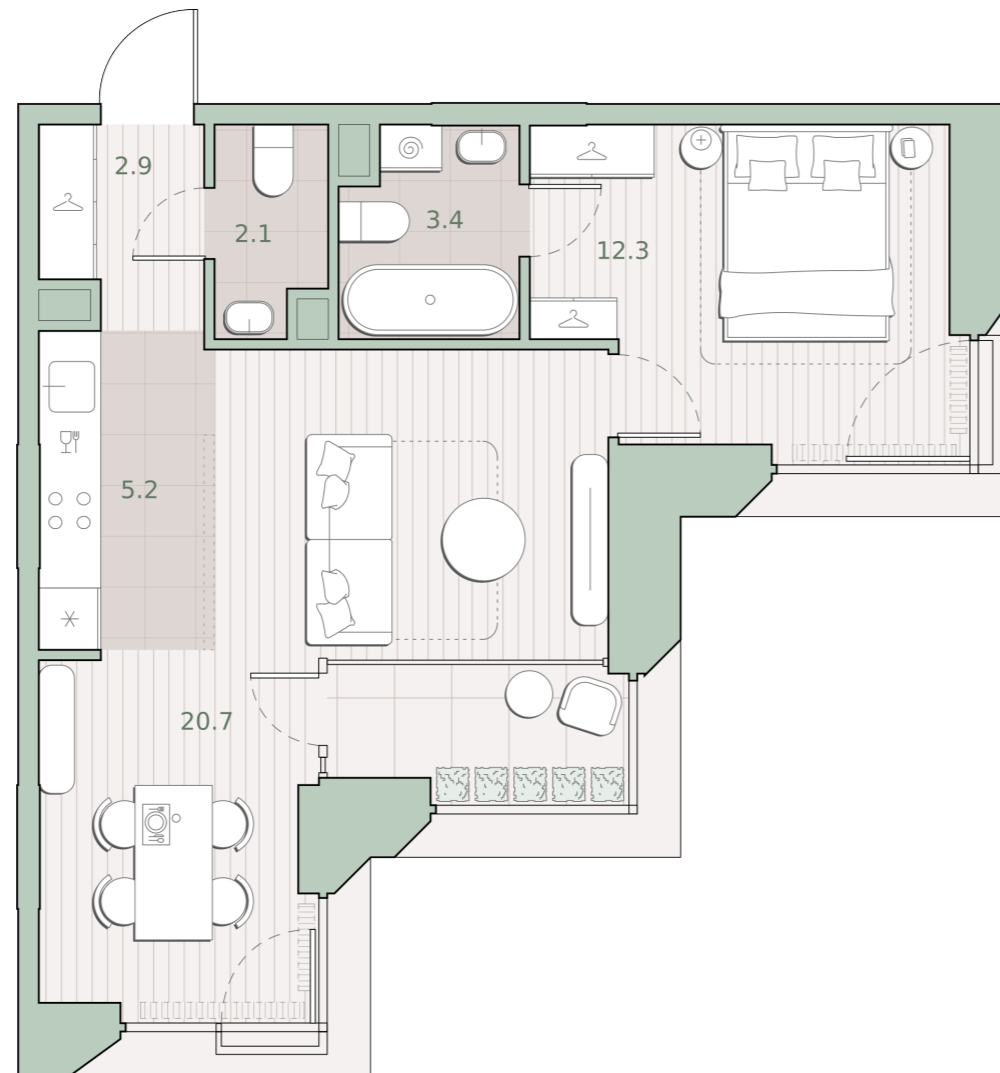

1-комнатная квартира, 48.5 м2

Среда на Лобачевского ■ Аминьевская  7 мин

19 028 974 ₺

392 350 за м²

Корпус	5.2
Этаж	7/13
Номер на этаже	7
Номер квартиры	125
Срок сдачи	2 квартал 2027
Отделка	Предчистовая
Высота потолков	2.92
Прописка	Москва

Балкон

Предчистовая отделка

Кухня-ниша

Мастер-спальня

Несколько санузлов

На две стороны света

Угловое остекление

Внутрипольные конвекторы