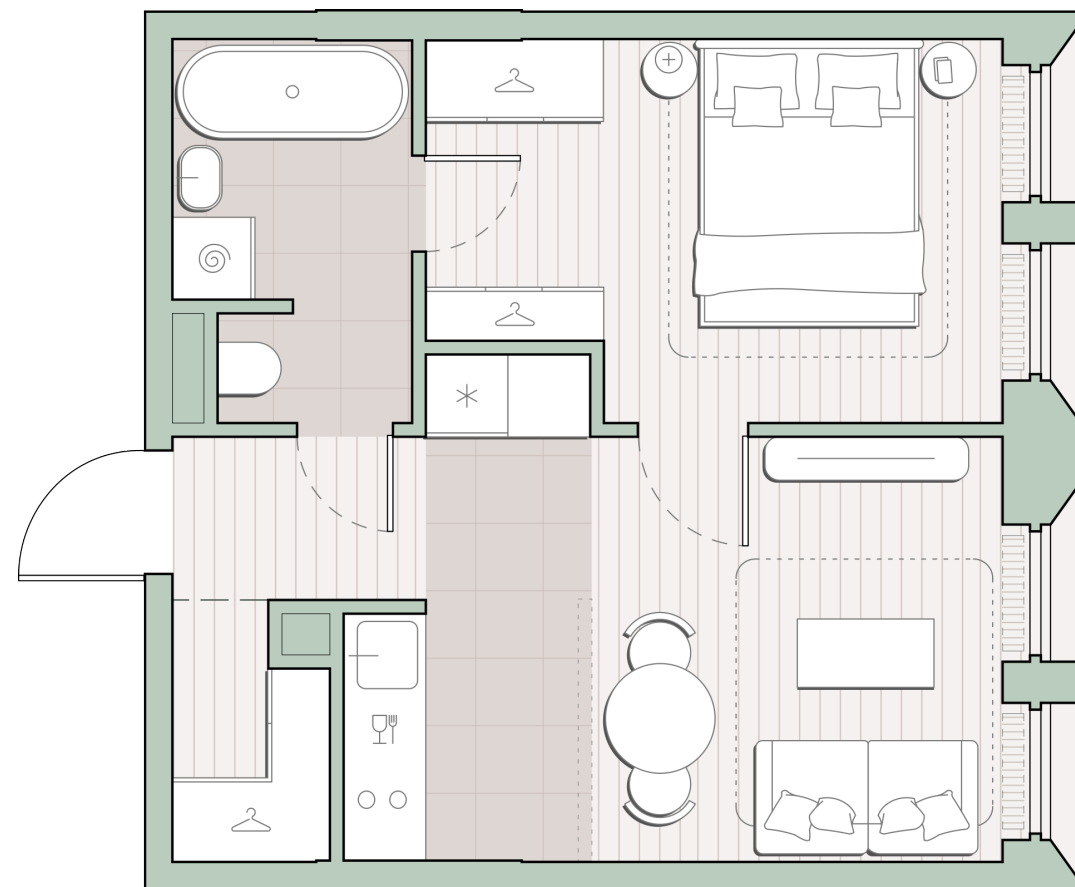

# 1-комнатная квартира, 35.3 м2

Среда на Лобачевского ■ Аминьевская  7 мин

## 14 547 271 ₺

412 104 за м<sup>2</sup>

Корпус	5.2
Этаж	8/13
Номер на этаже	5
Номер квартиры	130
Срок сдачи	2 квартал 2027
Отделка	Предчистовая
Высота потолков	2.92
Прописка	Москва

Предчистовая отделка

Кухня-ниша

Гардеробная

Мастер-спальня

Сквозной санузел

Внутрипольные конвекторы