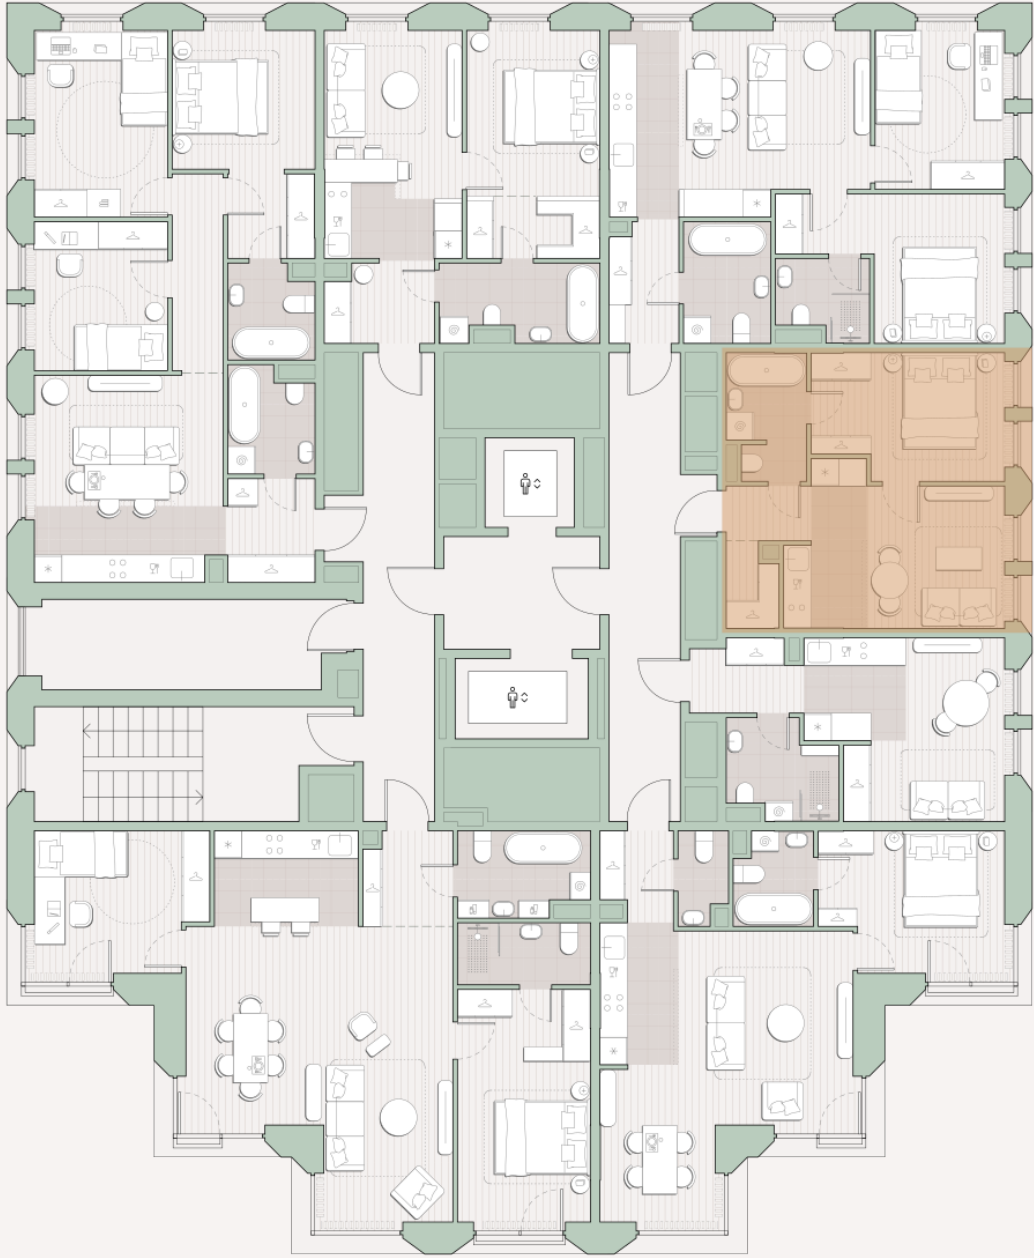

## 14 547 271 ₺

412 104 за м<sup>2</sup>

Корпус	5.2
Этаж	8/13
Номер на этаже	5
Номер квартиры	130
Срок сдачи	2 квартал 2027
Отделка	Предчистовая
Высота потолков	2.92
Прописка	Москва

Предчистовая отделка

Кухня-ниша

Гардеробная

Мастер-спальня

Сквозной санузел

Внутрипольные конвекторы

# Схема этажа

 Благоустроенный внутренний двор

Метро Аминьевская

Пешеходный бульвар

Главный пешеходный бульвар