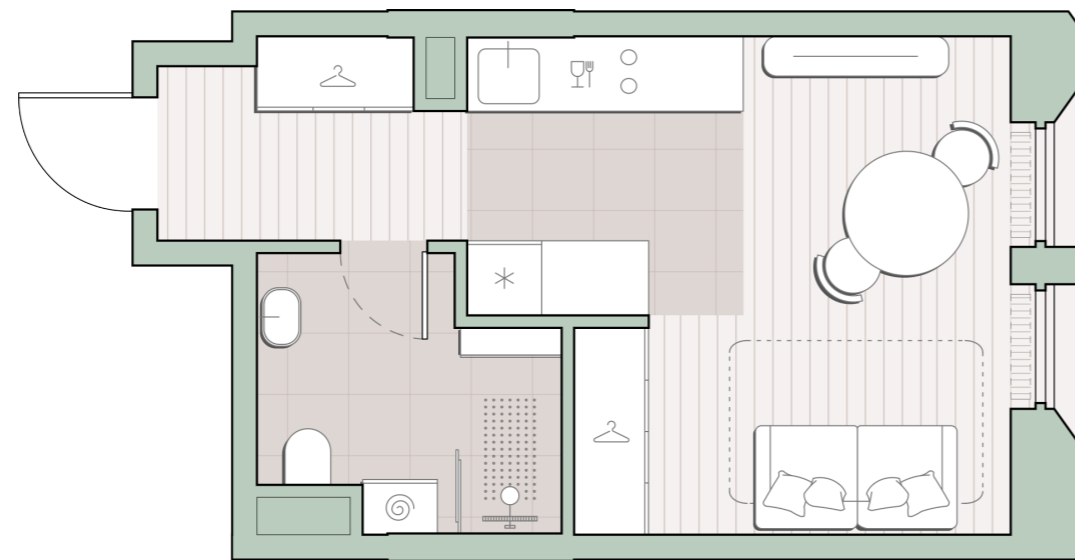

# Квартира-студия, 24.6 м2

Среда на Лобачевского ■ Аминьевская  7 мин

## 10 953 888 ₺

445 280 за м<sup>2</sup>

Корпус	5.2
Этаж	8/13
Номер на этаже	6
Номер квартиры	131
Срок сдачи	2 квартал 2027
Отделка	Предчистовая
Высота потолков	2.92
Прописка	Москва

Предчистовая отделка

Кухня-ниша