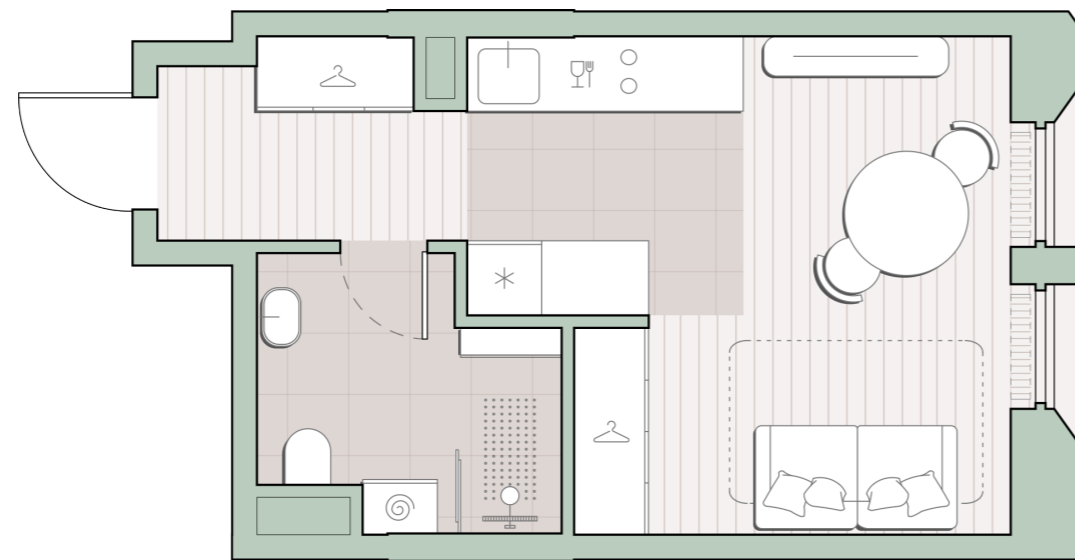

# Квартира-студия, 24.6 м2

Среда на Лобачевского ■ Аминьевская  7 мин

## 11 508 372 ₺

467 820 за м<sup>2</sup>

Корпус	5.2
Этаж	8/13
Номер на этаже	6
Номер квартиры	131
Срок сдачи	2 квартал 2027
Отделка	Предчистовая
Высота потолков	2.92
Прописка	Москва

Предчистовая отделка

Кухня-ниша