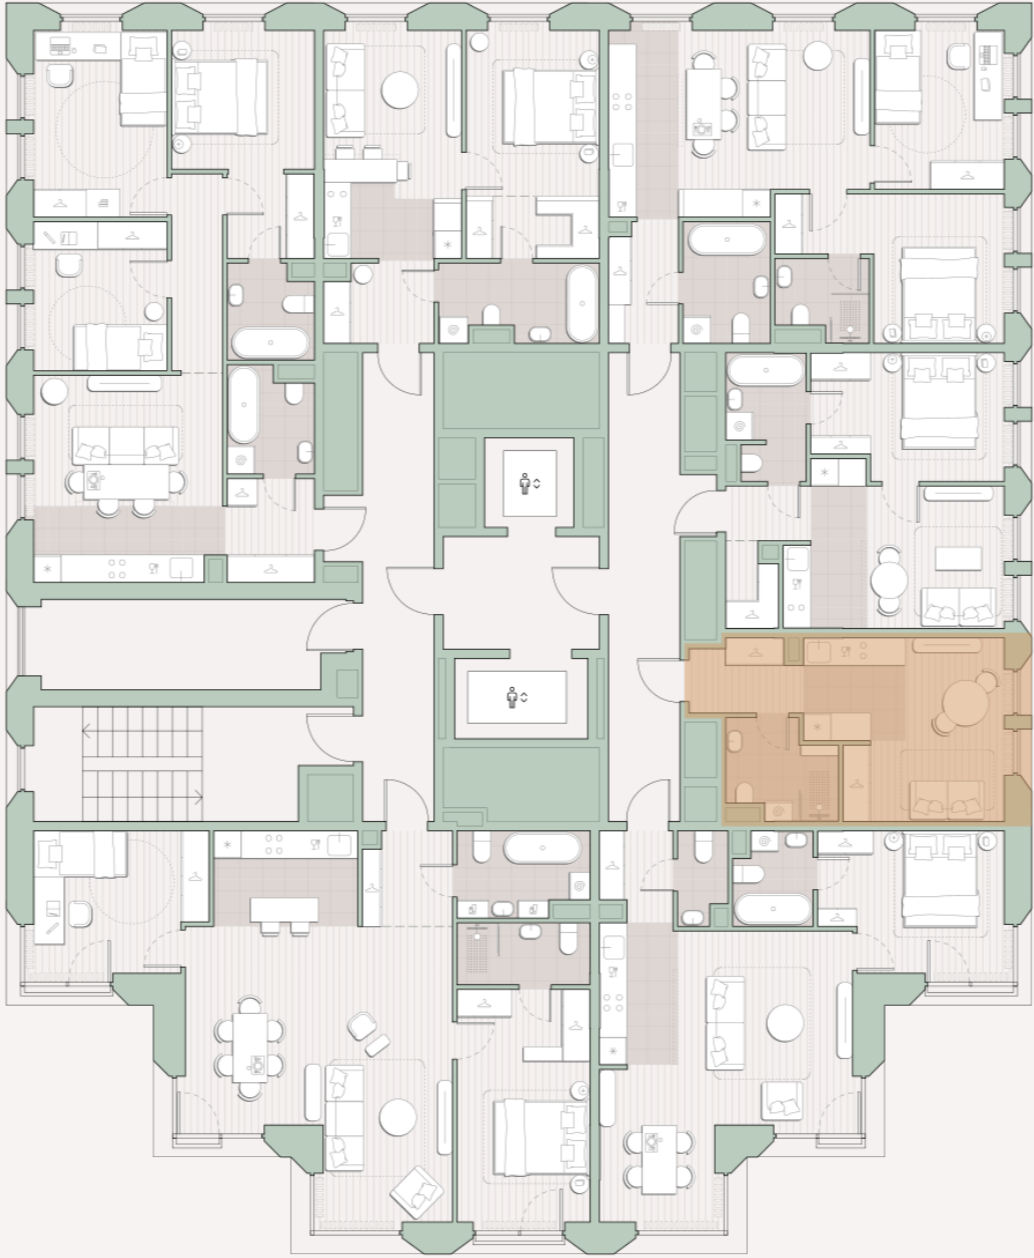

# Квартира-студия, 24.6 м2

Среда на Лобачевского ■ Аминьевская  7 мин

## 11 508 372 ₺

467 820 за м<sup>2</sup>

Корпус	5.2
Этаж	8/13
Номер на этаже	6
Номер квартиры	131
Срок сдачи	2 квартал 2027
Отделка	Предчистовая
Высота потолков	2.92
Прописка	Москва

Предчистовая отделка

Кухня-ниша

# Схема этажа

 Благоустроенный внутренний двор

Метро Аминьевская

Пешеходный бульвар

Главный пешеходный бульвар