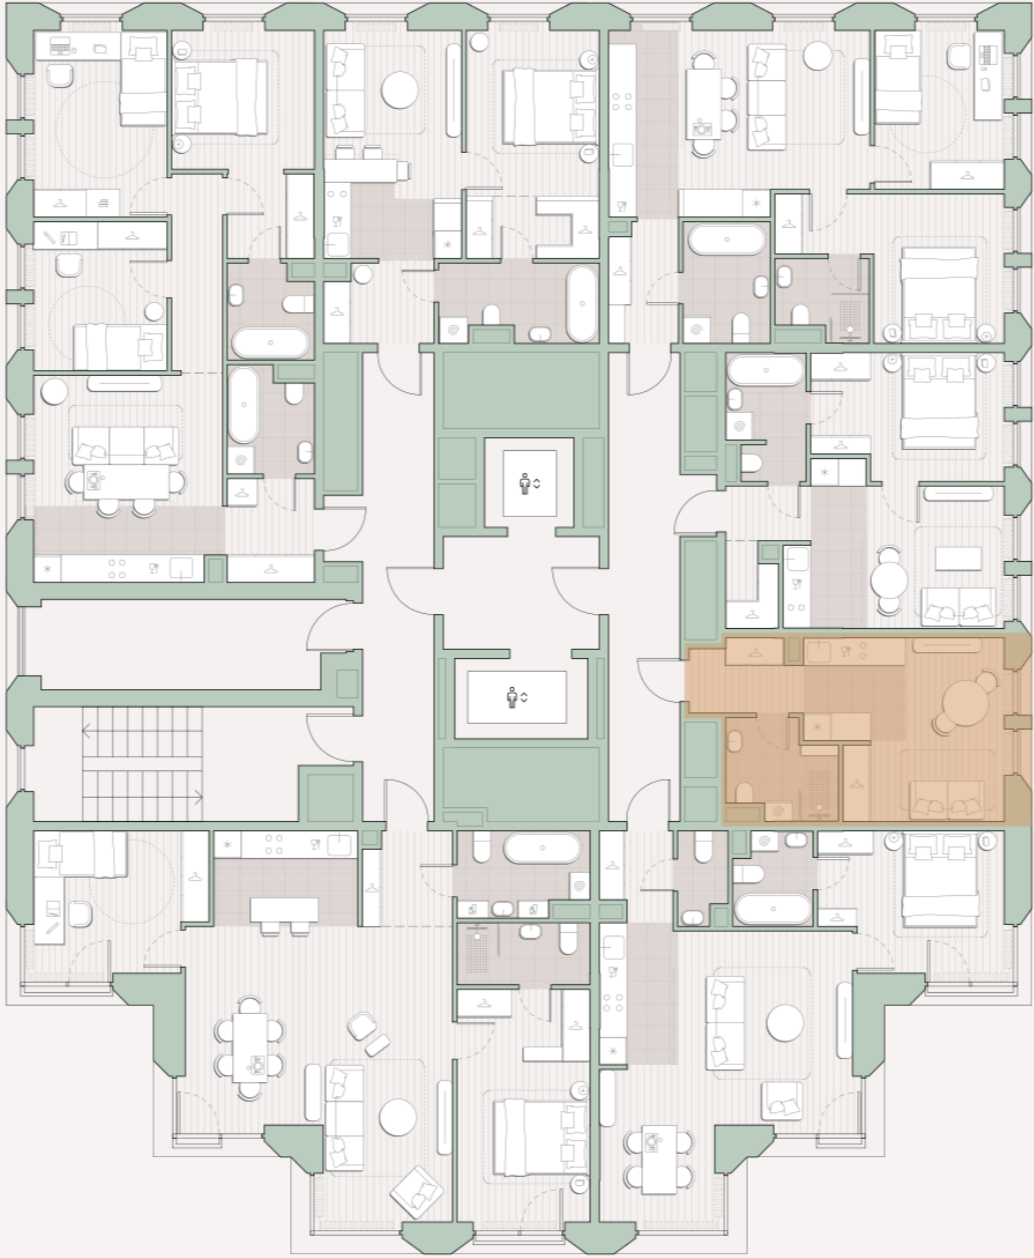

# Квартира-студия, 24.6 м2

Среда на Лобачевского ■ Аминьевская  7 мин

## 10 953 888 ₺

445 280 за м<sup>2</sup>

Корпус	5.2
Этаж	8/13
Номер на этаже	6
Номер квартиры	131
Срок сдачи	2 квартал 2027
Отделка	Предчистовая
Высота потолков	2.92
Прописка	Москва

Предчистовая отделка

Кухня-ниша

# Схема этажа

 Благоустроенный внутренний двор

Метро Аминьевская

Пешеходный бульвар

Главный пешеходный бульвар