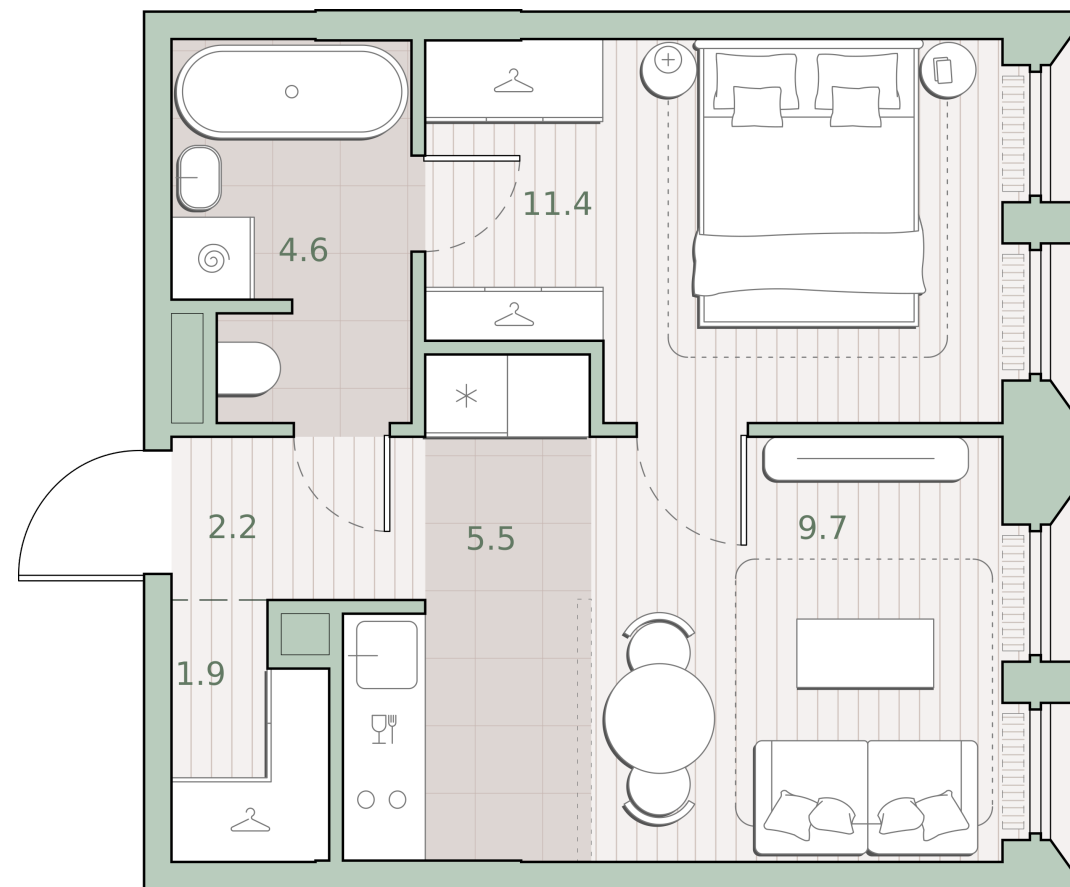

1-комнатная квартира, 35.3 м²

Среда на Лобачевского ■ Аминьевская  7 мин

15 286 594 ₺

433 048 за м²

Корпус	5.2
Этаж	9/13
Номер на этаже	5
Номер квартиры	137
Срок сдачи	2 квартал 2027
Отделка	Предчистовая
Высота потолков	2.92
Прописка	Москва

Предчистовая отделка

Кухня-ниша

Гардеробная

Мастер-спальня

Сквозной санузел

Внутрипольные конвекторы

Схема этажа

 Благоустроенный внутренний двор