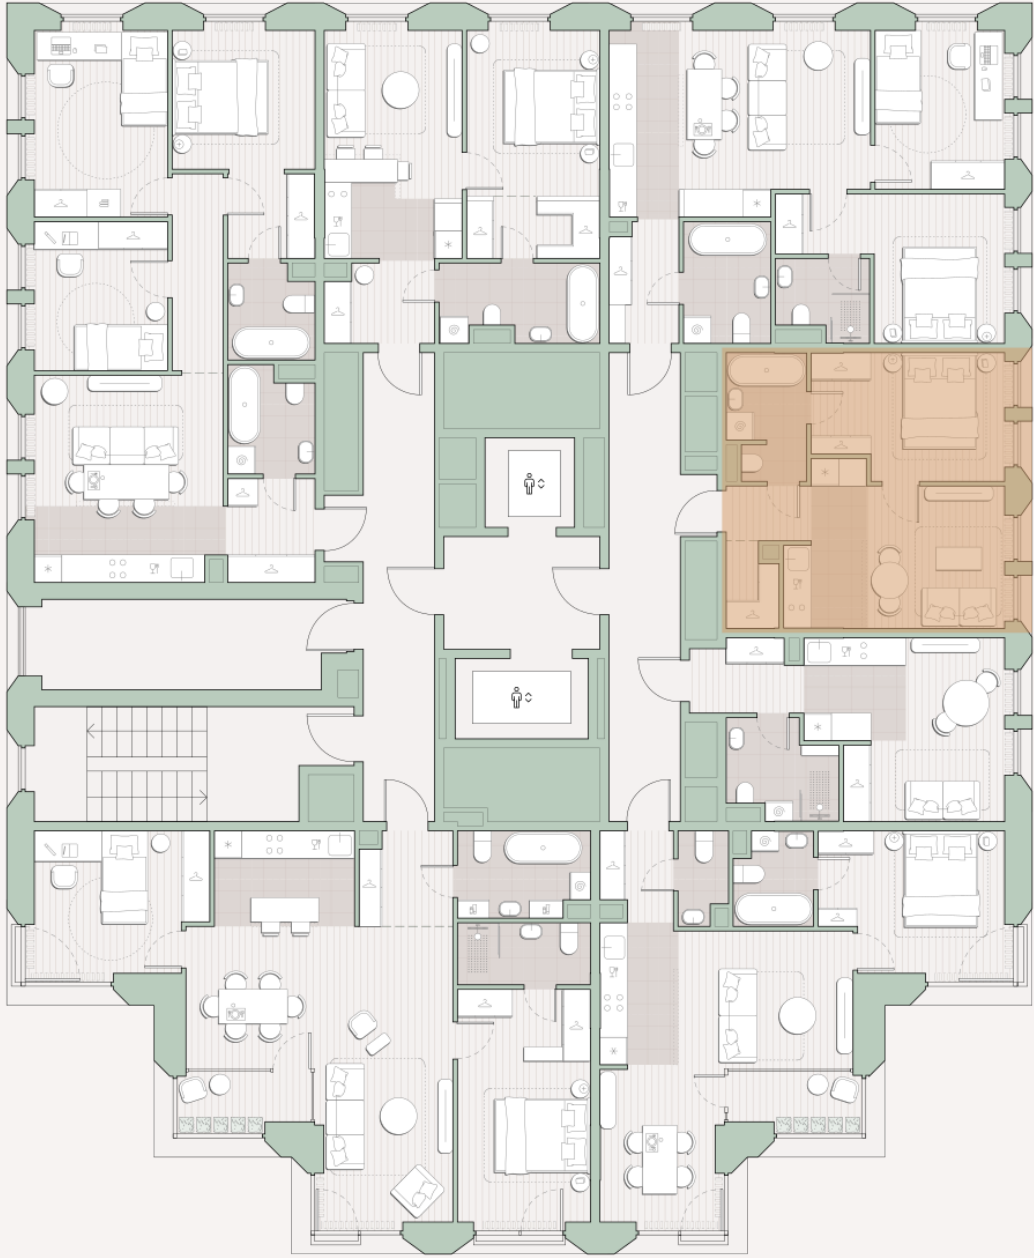

1-комнатная квартира, 35.3 м²

Среда на Лобачевского ■ Аминьевская  7 мин

15 286 594 ₺

433 048 за м²

Корпус	5.2
Этаж	9/13
Номер на этаже	5
Номер квартиры	137
Срок сдачи	2 квартал 2027
Отделка	Предчистовая
Высота потолков	2.92
Прописка	Москва

Предчистовая отделка

Кухня-ниша

Гардеробная

Мастер-спальня

Сквозной санузел

Внутрипольные конвекторы

Схема этажа

 Благоустроенный внутренний двор

Метро Аминьевская

Пешеходный бульвар

Главный пешеходный бульвар

Среда на Лобачевского

Проект бизнес-класса строится на западе Москвы. Его визитная карточка – три одинаковые башни сложной формы, облицованные ригельным кирпичом аквамаринового цвета, что акцентно выделяет здания на фоне окружения. Продуманный современный экстерьер и функциональные планировки, приватные пространства и разнообразные досуговые зоны – все это «Среда на Лобачевского».