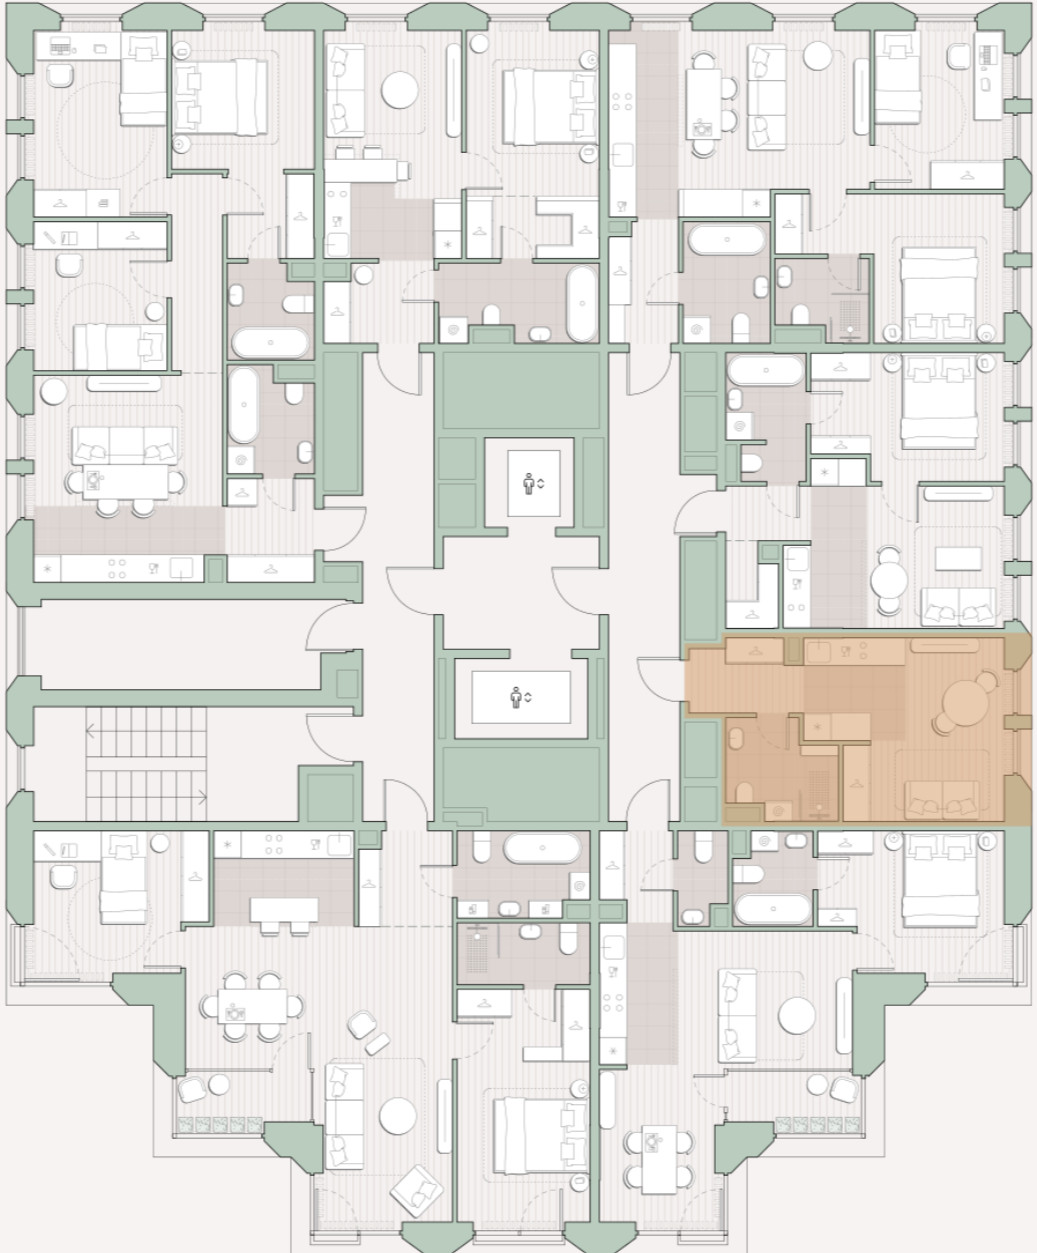

Квартира-студия, 24.6 м2

Среда на Лобачевского ■ Аминьевская  7 мин

11 490 266 ₺

467 084 за м²

Корпус	5.2
Этаж	9/13
Номер на этаже	6
Номер квартиры	138
Срок сдачи	2 квартал 2027
Отделка	Предчистовая
Высота потолков	2.92
Прописка	Москва

Предчистовая отделка

Кухня-ниша

Внутрипольные конвекторы

Схема этажа

 Благоустроенный внутренний двор

Метро Аминьевская

Пешеходный бульвар

Главный пешеходный бульвар

Среда на Лобачевского

Проект бизнес-класса строится на западе Москвы. Его визитная карточка – три одинаковые башни сложной формы, облицованные ригельным кирпичом аквамаринового цвета, что акцентно выделяет здания на фоне окружения. Продуманный современный экстерьер и функциональные планировки, приватные пространства и разнообразные досуговые зоны – все это «Среда на Лобачевского».