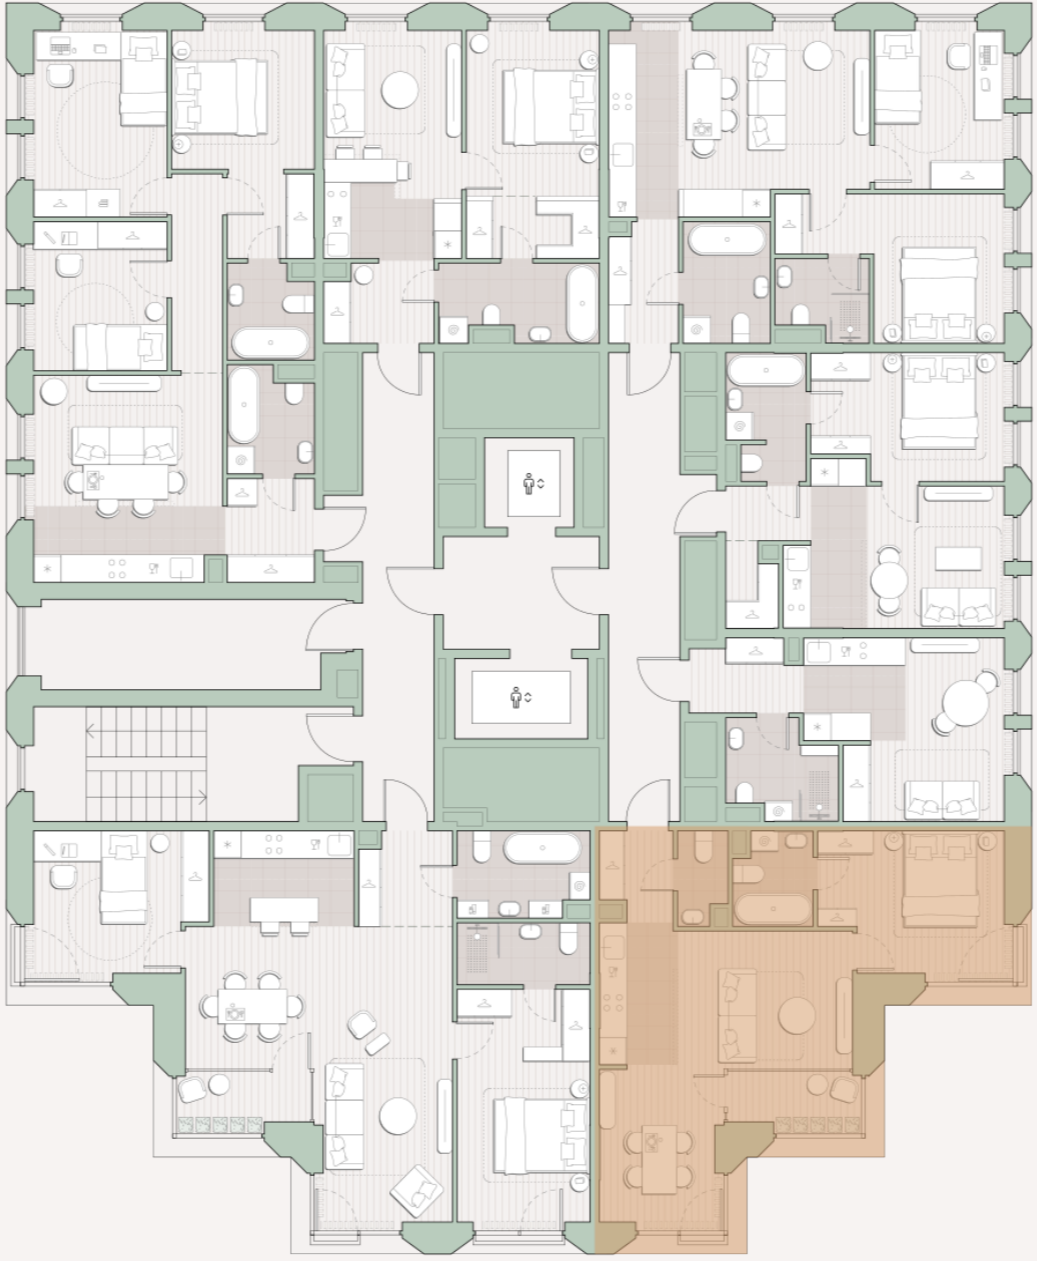

1-комнатная квартира, 48.5 м2

Среда на Лобачевского ■ Аминьевская  7 мин

19 704 192 ₺

406 272 за м²

Корпус	5.2
Этаж	9/13
Номер на этаже	7
Номер квартиры	139
Срок сдачи	2 квартал 2027
Отделка	Предчистовая
Высота потолков	2.92
Прописка	Москва

Балкон

Предчистовая отделка

Кухня-ниша

Мастер-спальня

Несколько санузлов

На две стороны света

Угловое остекление

Внутрипольные конвекторы

Схема этажа

 Благоустроенный внутренний двор

Метро Аминьевская

Пешеходный бульвар

Главный пешеходный бульвар

Среда на Лобачевского

Проект бизнес-класса строится на западе Москвы. Его визитная карточка – три одинаковые башни сложной формы, облицованные ригельным кирпичом аквамаринового цвета, что акцентно выделяет здания на фоне окружения. Продуманный современный экстерьер и функциональные планировки, приватные пространства и разнообразные досуговые зоны – все это «Среда на Лобачевского».