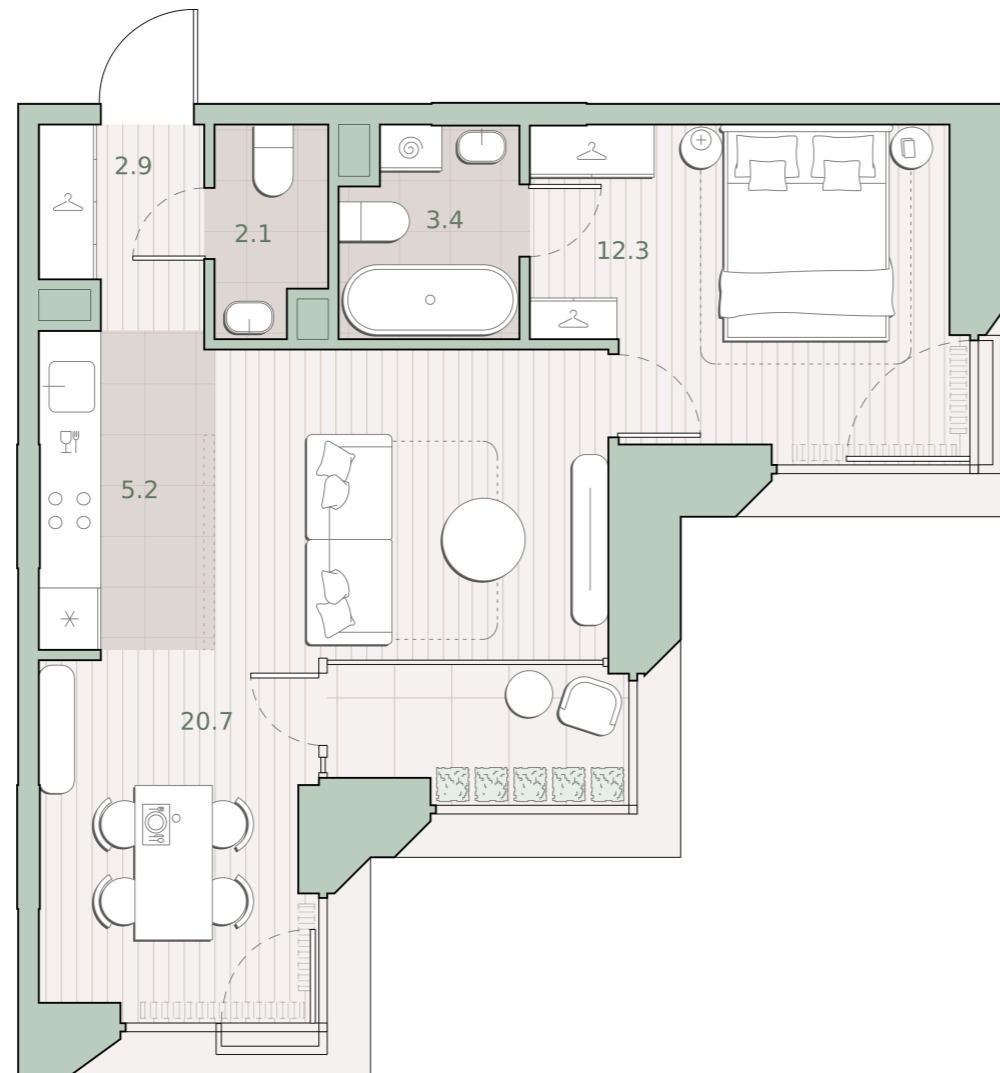

1-комнатная квартира, 48.5 м2

Среда на Лобачевского ■ Аминьевская  7 мин

19 704 192 ₺

406 272 за м²

Корпус	5.2
Этаж	9/13
Номер на этаже	7
Номер квартиры	139
Срок сдачи	2 квартал 2027
Отделка	Предчистовая
Высота потолков	2.92
Прописка	Москва

Балкон

Предчистовая отделка

Кухня-ниша

Мастер-спальня

Несколько санузлов

На две стороны света

Угловое остекление

Внутрипольные конвекторы