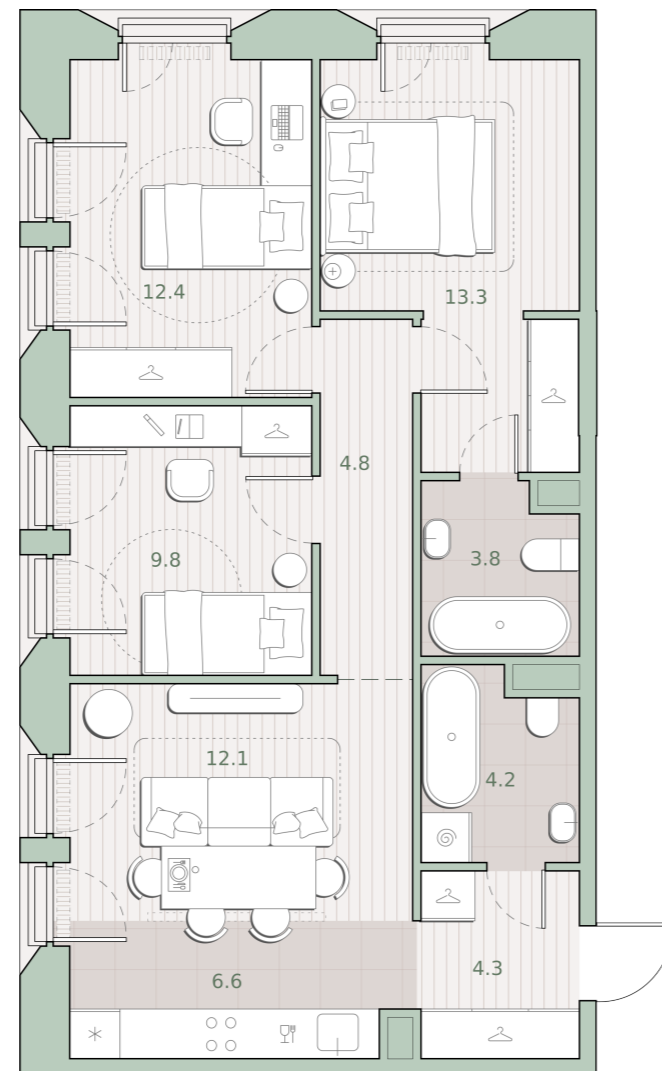

3-комнатная квартира, 71.3 м²

Среда на Лобачевского ■ Аминьевская  7 мин

27 568 145 ₺

386 650 за м²

Корпус	5.2
Этаж	11/13
Номер на этаже	2
Номер квартиры	148
Срок сдачи	4 квартал 2027
Отделка	Предчистовая
Высота потолков	2.92
Прописка	Москва

Предчистовая отделка

Кухня-ниша

Мастер-спальня

Несколько санузлов

Французский балкон

На две стороны света

Внутрипольные конвекторы

Схема этажа