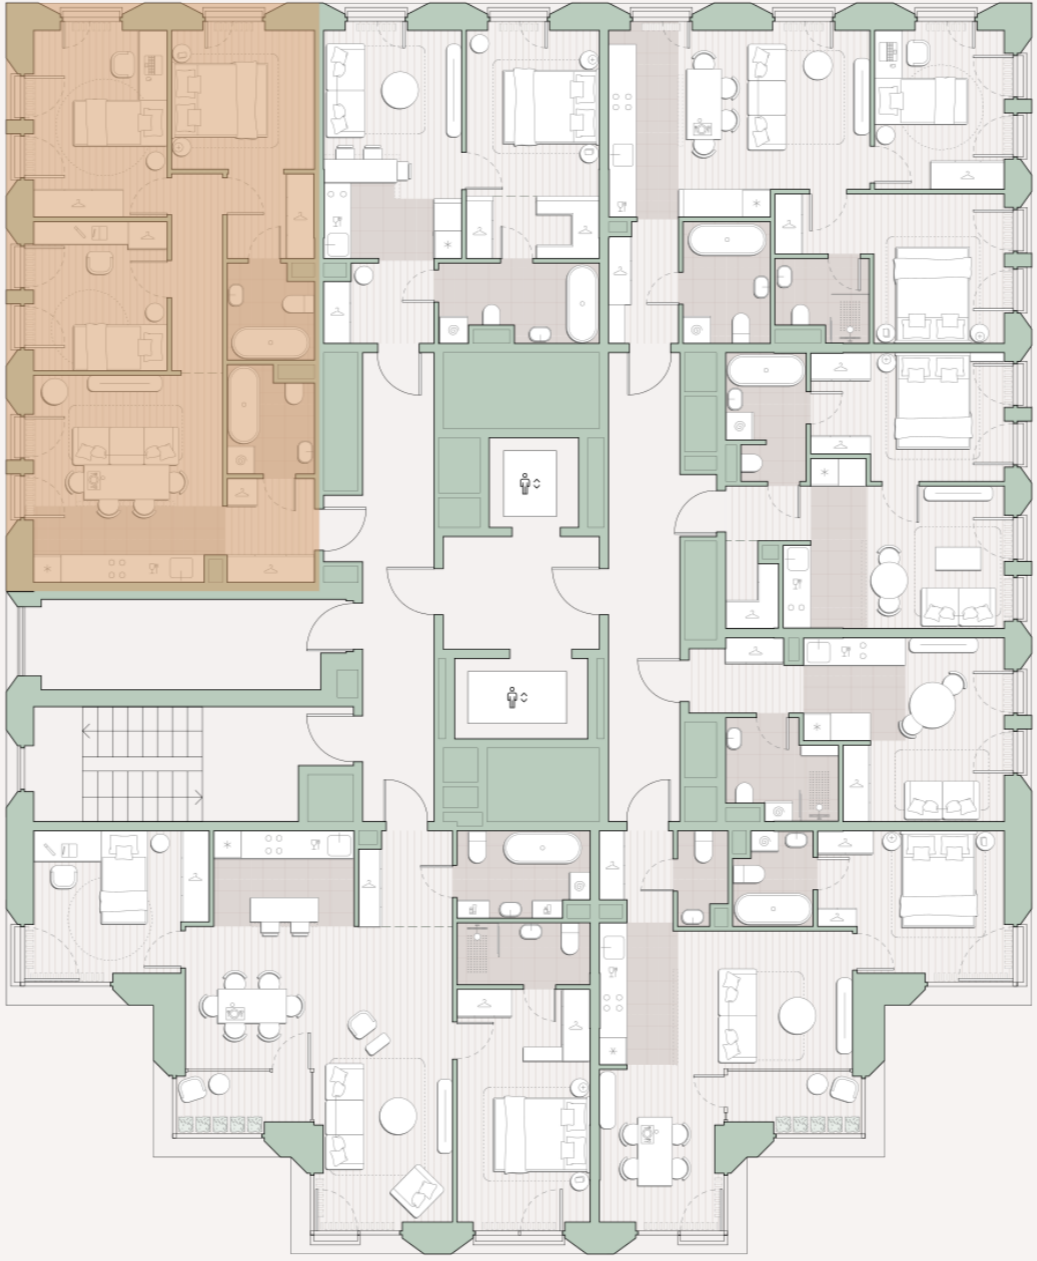

3-комнатная квартира, 71.3 м²

Среда на Лобачевского ■ Аминьевская  7 мин

27 568 145 ₺

386 650 за м²

Корпус	5.2
Этаж	11/13
Номер на этаже	2
Номер квартиры	148
Срок сдачи	4 квартал 2027
Отделка	Предчистовая
Высота потолков	2.92
Прописка	Москва

Предчистовая отделка

Кухня-ниша

Мастер-спальня

Несколько санузлов

Французский балкон

На две стороны света

Внутрипольные конвекторы

Схема этажа

 Благоустроенный внутренний двор

Метро Аминьевская

Пешеходный бульвар

Главный пешеходный бульвар

Среда на Лобачевского

Проект бизнес-класса строится на западе Москвы. Его визитная карточка – три одинаковые башни сложной формы, облицованные ригельным кирпичом аквамаринного цвета, что акцентно выделяет здания на фоне окружения. Продуманный современный экстерьер и функциональные планировки, приватные пространства и разнообразные досуговые зоны – все это «Среда на Лобачевского».