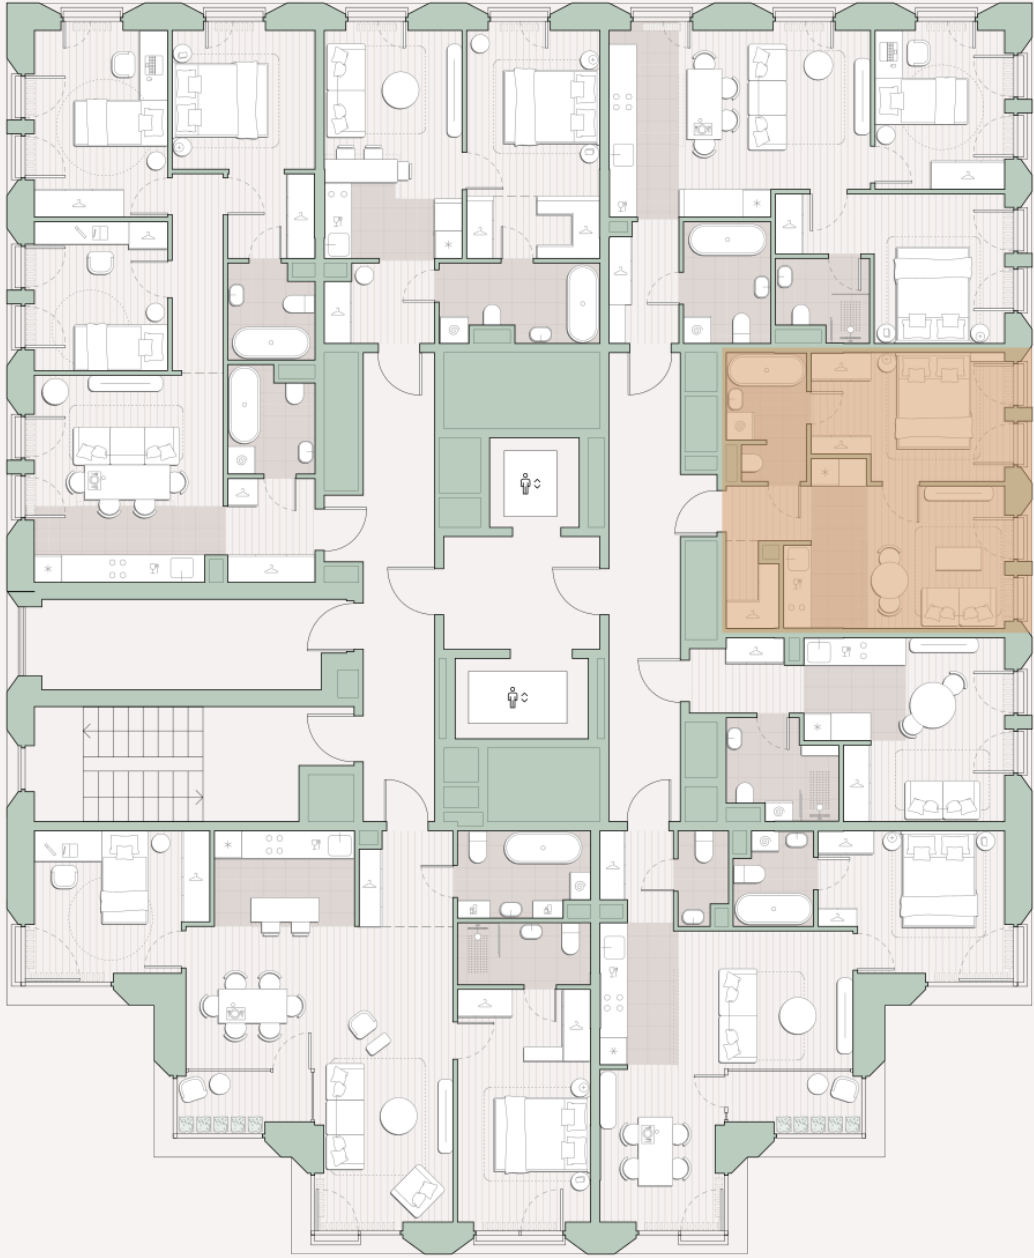

1-комнатная квартира, 35.3 м²

Среда на Лобачевского ■ Аминьевская  7 мин

15 376 680 ₺

435 600 за м²

Корпус	5.2
Этаж	11/13
Номер на этаже	5
Номер квартиры	151
Срок сдачи	2 квартал 2027
Отделка	Предчистовая
Высота потолков	2.92
Прописка	Москва

Предчистовая отделка

Кухня-ниша

Гардеробная

Мастер-спальня

Сквозной санузел

Французский балкон

Внутрипольные конвекторы

Схема этажа

 Благоустроенный внутренний двор

Метро Аминьевская

Пешеходный бульвар

Главный пешеходный бульвар

Среда на Лобачевского

Проект бизнес-класса строится на западе Москвы. Его визитная карточка – три одинаковые башни сложной формы, облицованные ригельным кирпичом аквамаринового цвета, что акцентно выделяет здания на фоне окружения. Продуманный современный экстерьер и функциональные планировки, приватные пространства и разнообразные досуговые зоны – все это «Среда на Лобачевского».