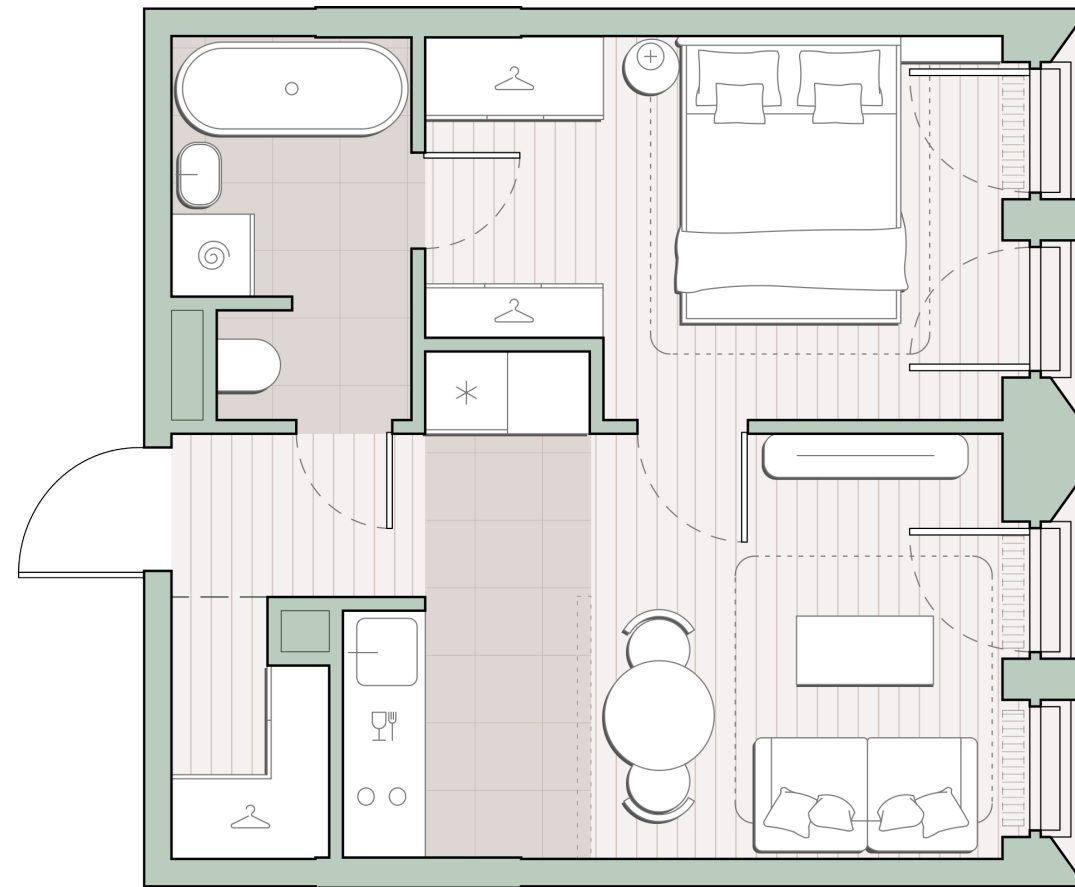

1-комнатная квартира, 35.3 м²

Среда на Лобачевского ■ Аминьевская  7 мин

15 376 680 ₺

435 600 за м²

Корпус	5.2
Этаж	11/13
Номер на этаже	5
Номер квартиры	151
Срок сдачи	2 квартал 2027
Отделка	Предчистовая
Высота потолков	2.92
Прописка	Москва

Предчистовая отделка

Кухня-ниша

Гардеробная

Мастер-спальня

Сквозной санузел

Французский балкон

Внутрипольные конвекторы

Схема этажа