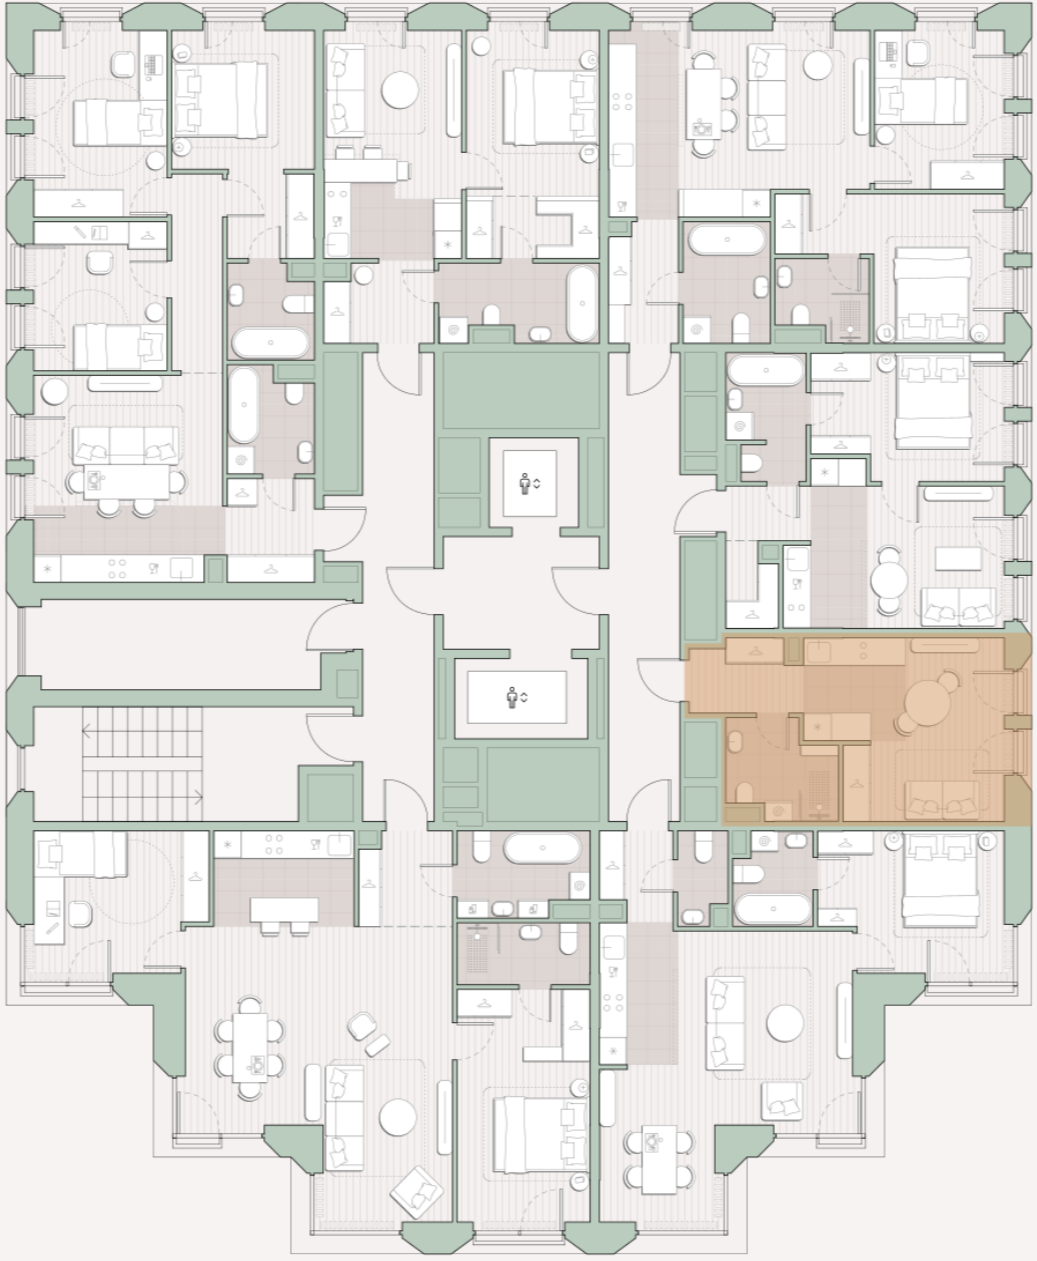

Квартира-студия, 24.6 м2

Среда на Лобачевского ■ Аминьевская  7 мин

11 092 435 ₹

450 912 за м²

Корпус	5.2
Этаж	12/13
Номер на этаже	6
Номер квартиры	159
Срок сдачи	2 квартал 2027
Отделка	Предчистовая
Высота потолков	2.92
Прописка	Москва

Предчистовая отделка

Кухня-ниша

Французский балкон

Внутрипольные конвекторы

Схема этажа

 Благоустроенный внутренний двор

Метро Аминьевская

Пешеходный бульвар

Главный пешеходный бульвар

Среда на Лобачевского

Проект бизнес-класса строится на западе Москвы. Его визитная карточка – три одинаковые башни сложной формы, облицованные ригельным кирпичом аквамаринового цвета, что акцентно выделяет здания на фоне окружения. Продуманный современный экстерьер и функциональные планировки, приватные пространства и разнообразные досуговые зоны – все это «Среда на Лобачевского».