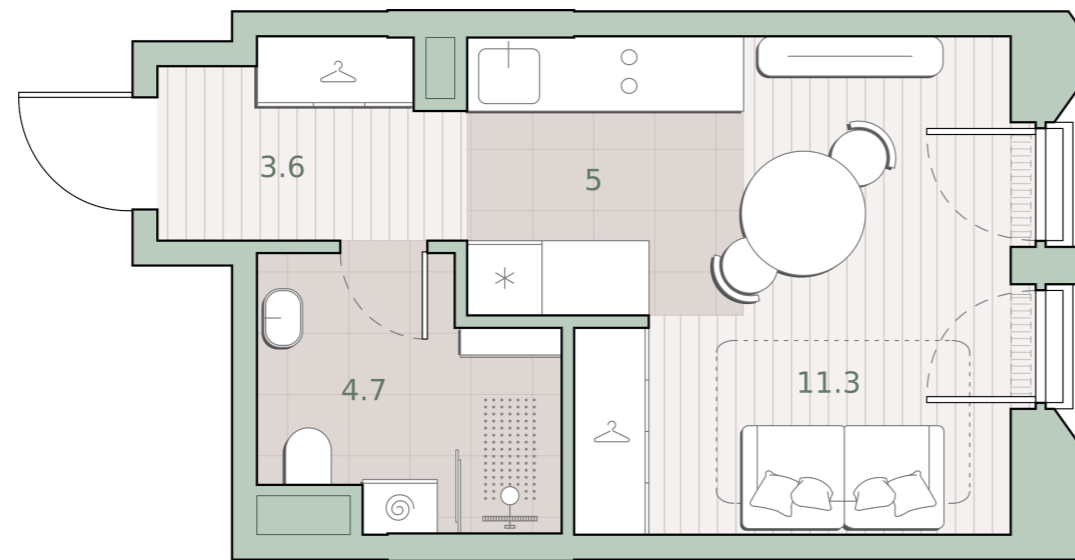

Квартира-студия, 24.6 м2

Среда на Лобачевского ■ Аминьевская  7 мин

11 092 435 ₹

450 912 за м²

Корпус	5.2
Этаж	12/13
Номер на этаже	6
Номер квартиры	159
Срок сдачи	2 квартал 2027
Отделка	Предчистовая
Высота потолков	2.92
Прописка	Москва

Предчистовая отделка

Кухня-ниша

Французский балкон

Внутрипольные конвекторы

Схема этажа

 Благоустроенный внутренний двор

Метро Аминьевская

Пешеходный бульвар