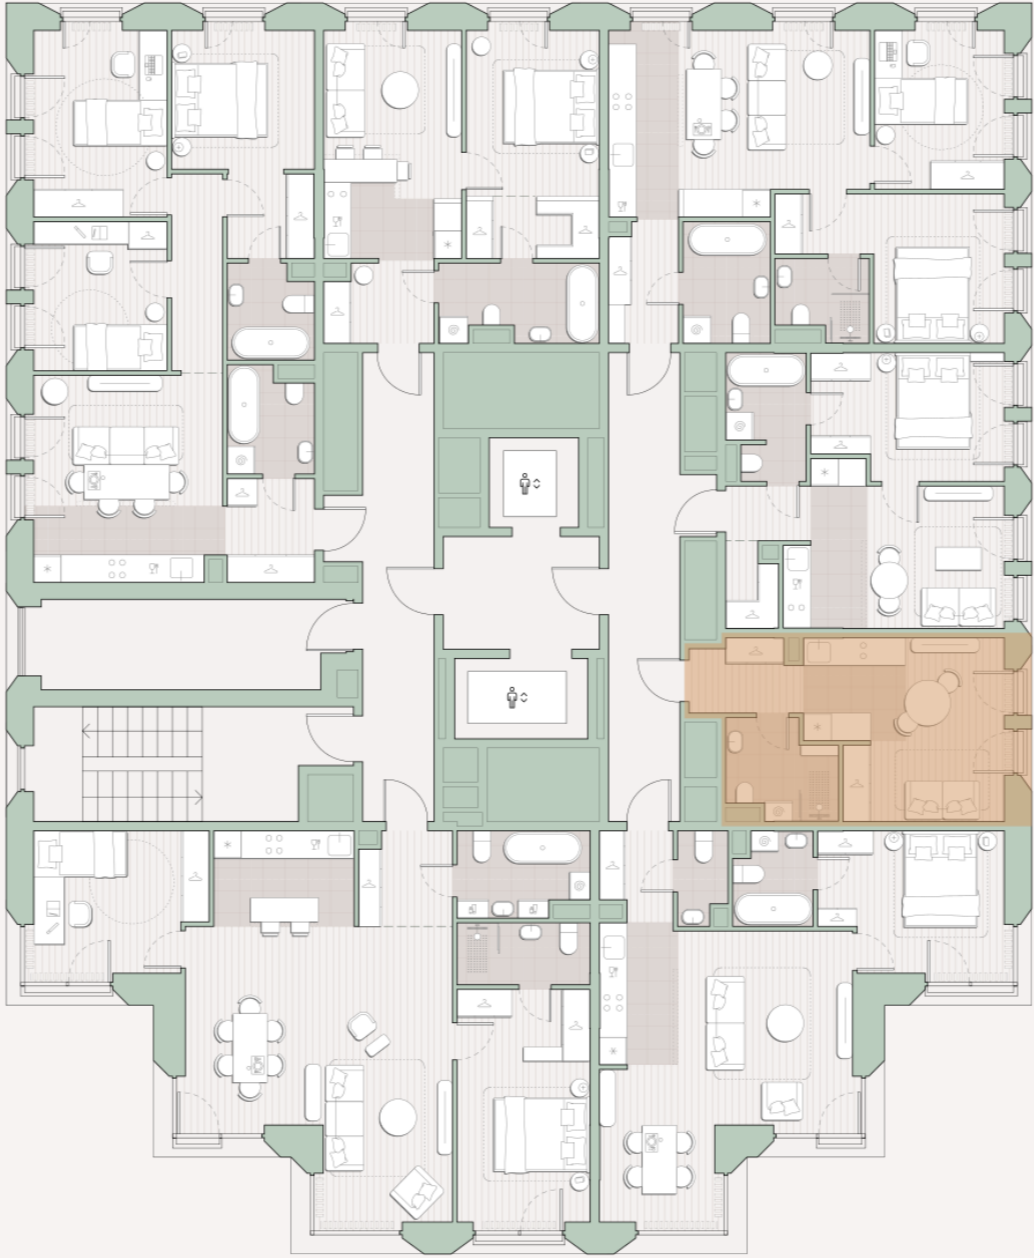

# Квартира-студия, 24.6 м2

Среда на Лобачевского ■ Аминьевская  7 мин

## 11 974 787 ₽

486 780 за м<sup>2</sup>

Корпус	5.2
Этаж	12/13
Номер на этаже	6
Номер квартиры	159
Заселение	до 24.07.2027
Отделка	Предчистовая
Высота потолков	2.92
Прописка	Москва

Предчистовая отделка

Кухня-ниша

Французский балкон

Внутрипольные конвекторы

# Схема этажа

 Благоустроенный внутренний двор

Метро Аминьевская

Пешеходный бульвар

Главный пешеходный бульвар