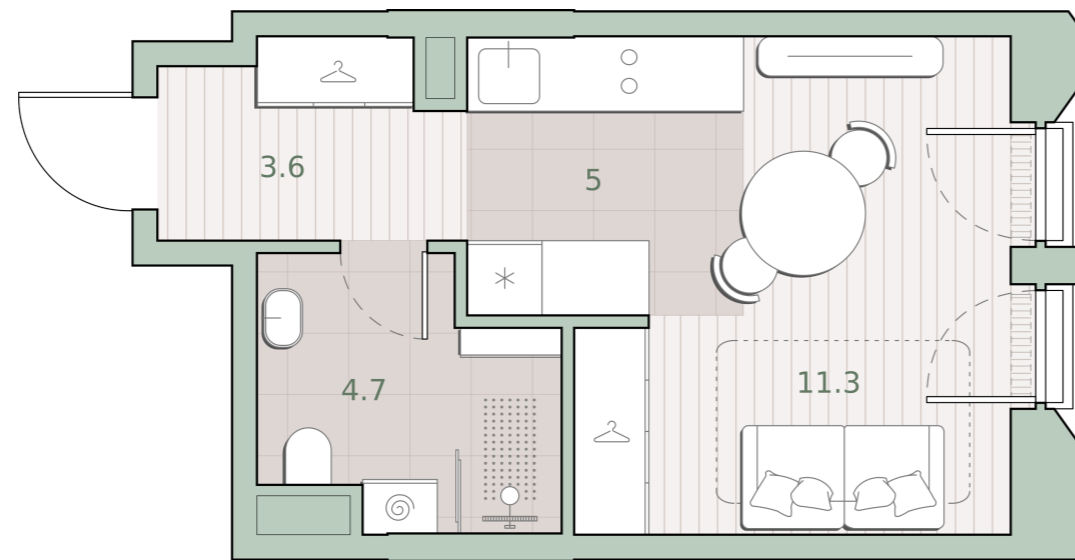

# Квартира-студия, 24.6 м2

Среда на Лобачевского ■ Аминьевская  7 мин

## 11 974 787 ₽

486 780 за м<sup>2</sup>

Корпус	5.2
Этаж	12/13
Номер на этаже	6
Номер квартиры	159
Заселение	до 24.07.2027
Отделка	Предчистовая
Высота потолков	2.92
Прописка	Москва

Предчистовая отделка

Кухня-ниша