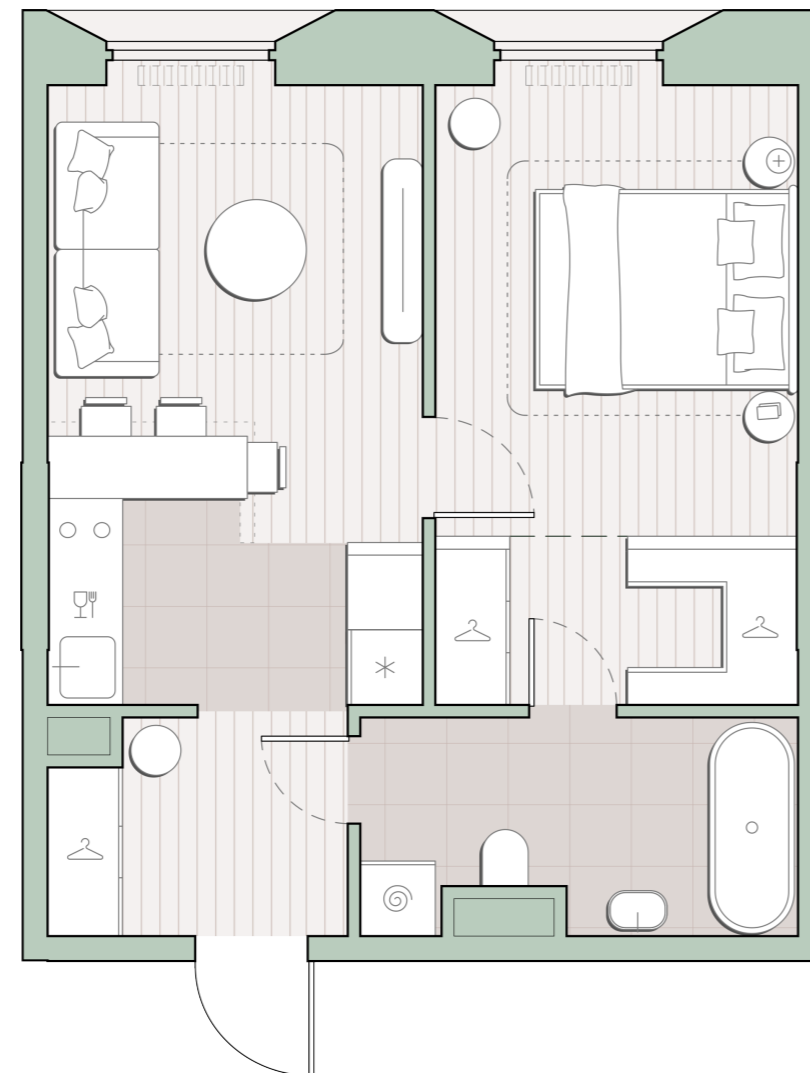

1-комнатная квартира, 39.2 м²

Среда на Лобачевского ■ Аминьевская  7 мин

16 054 438 ₺

409 552 за м²

Корпус	5.3
Этаж	2/13
Номер на этаже	3
Номер квартиры	169
Срок сдачи	2 квартал 2027
Отделка	Предчистовая
Высота потолков	2.92
Прописка	Москва

Предчистовая отделка

Кухня-ниша

Гардеробная

Мастер-спальня

Сквозной санузел

Внутрипольные конвекторы

Схема этажа

 Благоустроенный внутренний двор