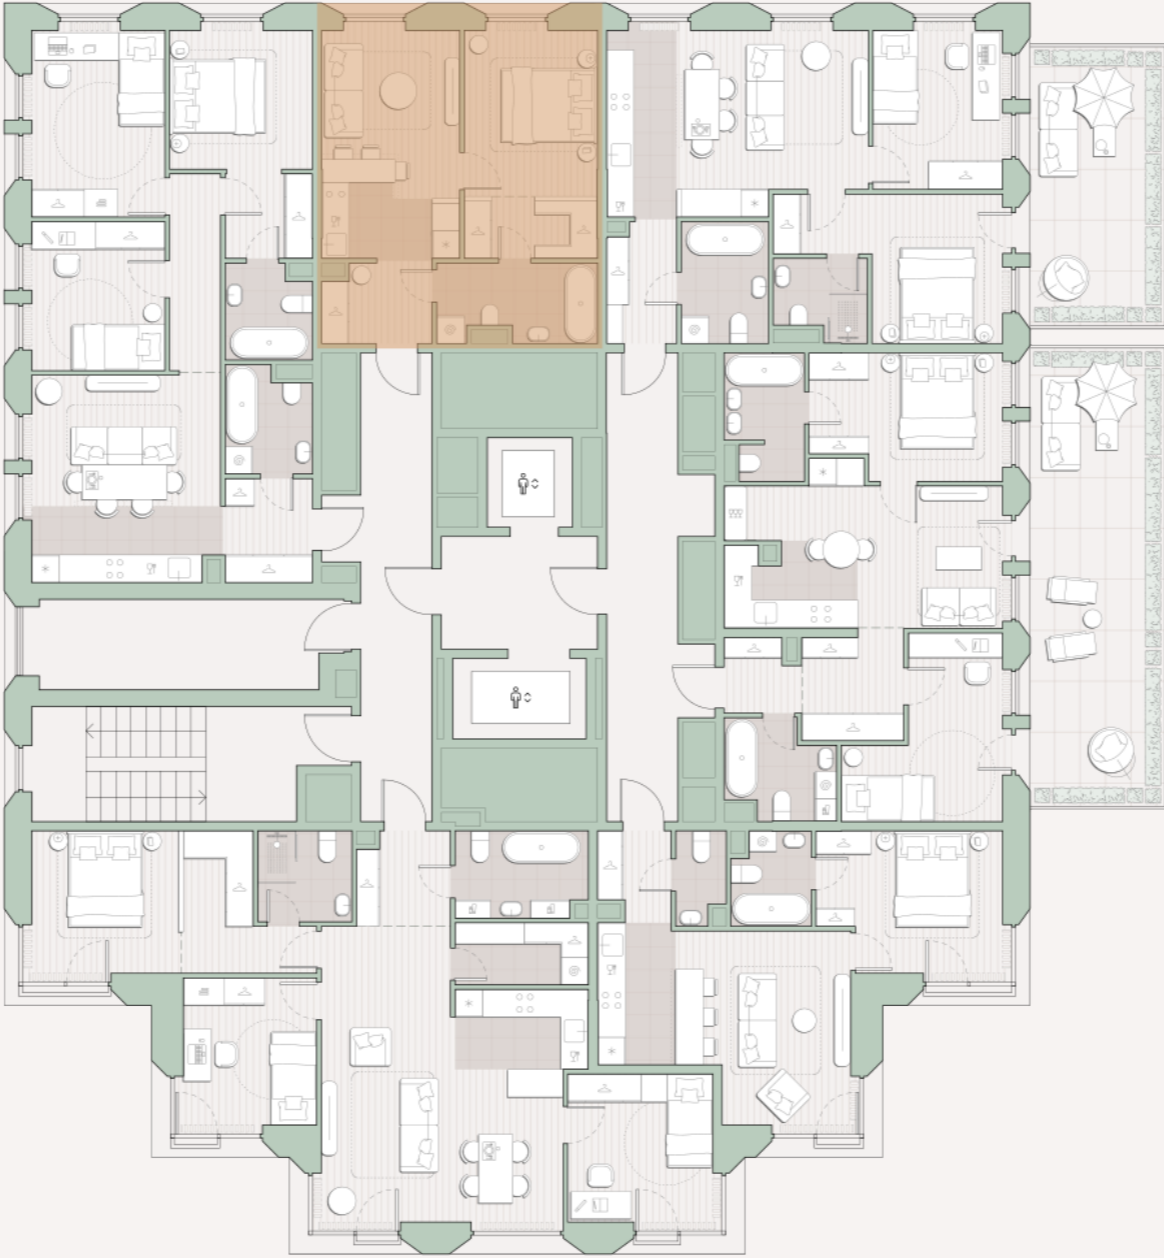

1-комнатная квартира, 39.2 м²

Среда на Лобачевского ■ Аминьевская  7 мин

16 054 438 ₺

409 552 за м²

Корпус	5.3
Этаж	2/13
Номер на этаже	3
Номер квартиры	169
Срок сдачи	2 квартал 2027
Отделка	Предчистовая
Высота потолков	2.92
Прописка	Москва

Предчистовая отделка

Кухня-ниша

Гардеробная

Мастер-спальня

Сквозной санузел

Внутрипольные конвекторы

Схема этажа

 Благоустроенный внутренний двор

Метро Аминьевская

Пешеходный бульвар

Главный пешеходный бульвар

Среда на Лобачевского

Проект бизнес-класса строится на западе Москвы. Его визитная карточка – три одинаковые башни сложной формы, облицованные ригельным кирпичом аквамаринового цвета, что акцентно выделяет здания на фоне окружения. Продуманный современный экстерьер и функциональные планировки, приватные пространства и разнообразные досуговые зоны – все это «Среда на Лобачевского».