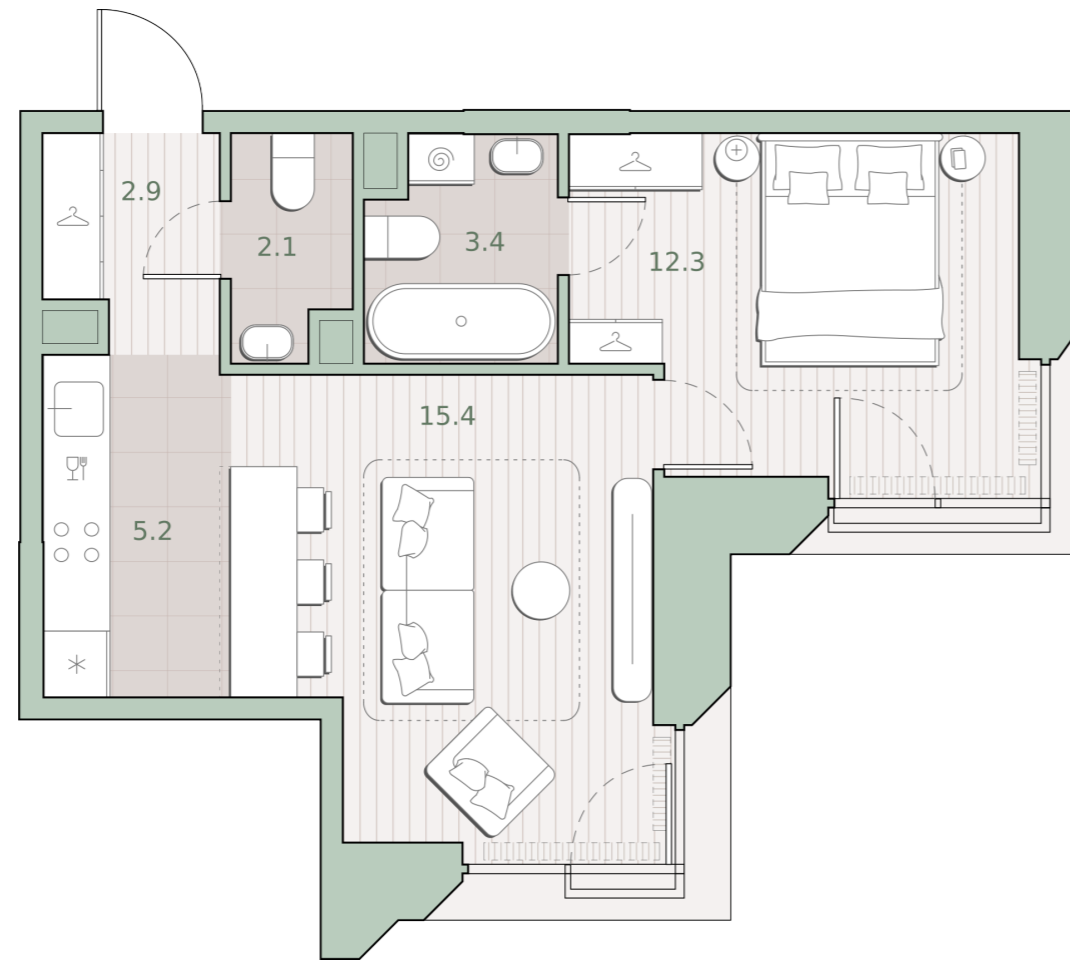

1-комнатная квартира, 41.3 м²

Среда на Лобачевского ■ Аминьевская  7 мин

18 177 575 ₺

440 135 за м²

Корпус	5.3
Этаж	2/13
Номер на этаже	7
Номер квартиры	173
Срок сдачи	2 квартал 2027
Отделка	Предчистовая
Высота потолков	2.92
Прописка	Москва

Предчистовая отделка

Кухня-ниша

Мастер-спальня

Несколько санузлов

На две стороны света

Угловое остекление

Внутрипольные конвекторы

Схема этажа