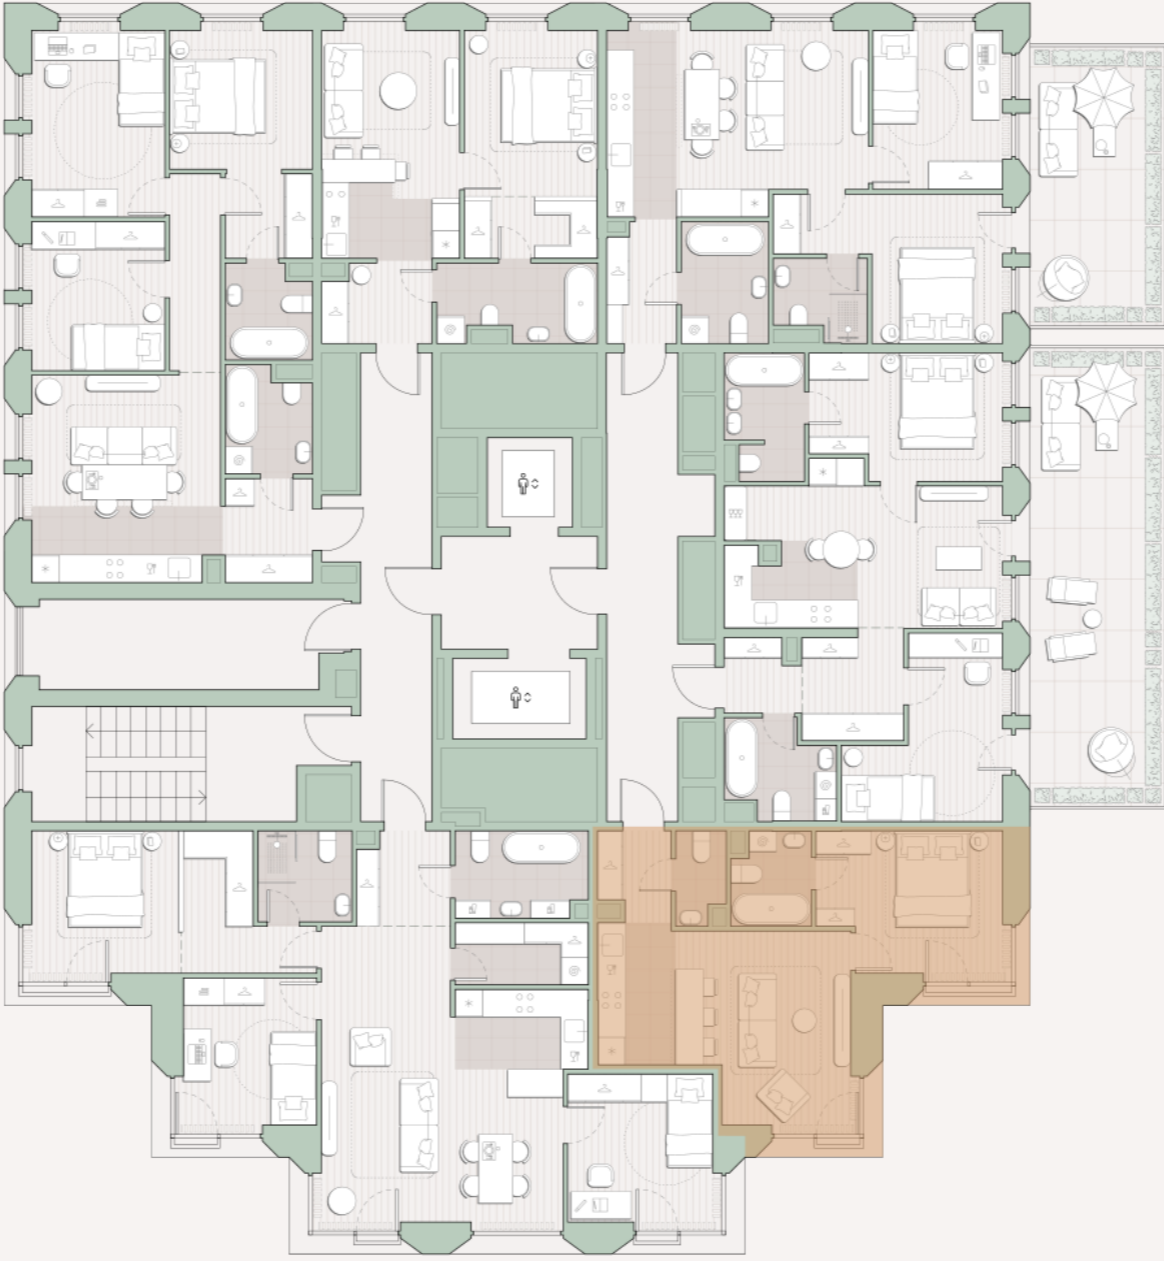

1-комнатная квартира, 41.3 м²

Среда на Лобачевского ■ Аминьевская  7 мин

18 177 575 ₺

440 135 за м²

Корпус	5.3
Этаж	2/13
Номер на этаже	7
Номер квартиры	173
Срок сдачи	2 квартал 2027
Отделка	Предчистовая
Высота потолков	2.92
Прописка	Москва

Предчистовая отделка

Кухня-ниша

Мастер-спальня

Несколько санузлов

На две стороны света

Угловое остекление

Внутрипольные конвекторы

Схема этажа

 Благоустроенный внутренний двор

Метро Аминьевская

Пешеходный бульвар

Главный пешеходный бульвар

Среда на Лобачевского

Проект бизнес-класса строится на западе Москвы. Его визитная карточка – три одинаковые башни сложной формы, облицованные ригельным кирпичом аквамаринного цвета, что акцентно выделяет здания на фоне окружения. Продуманный современный экстерьер и функциональные планировки, приватные пространства и разнообразные досуговые зоны – все это «Среда на Лобачевского».