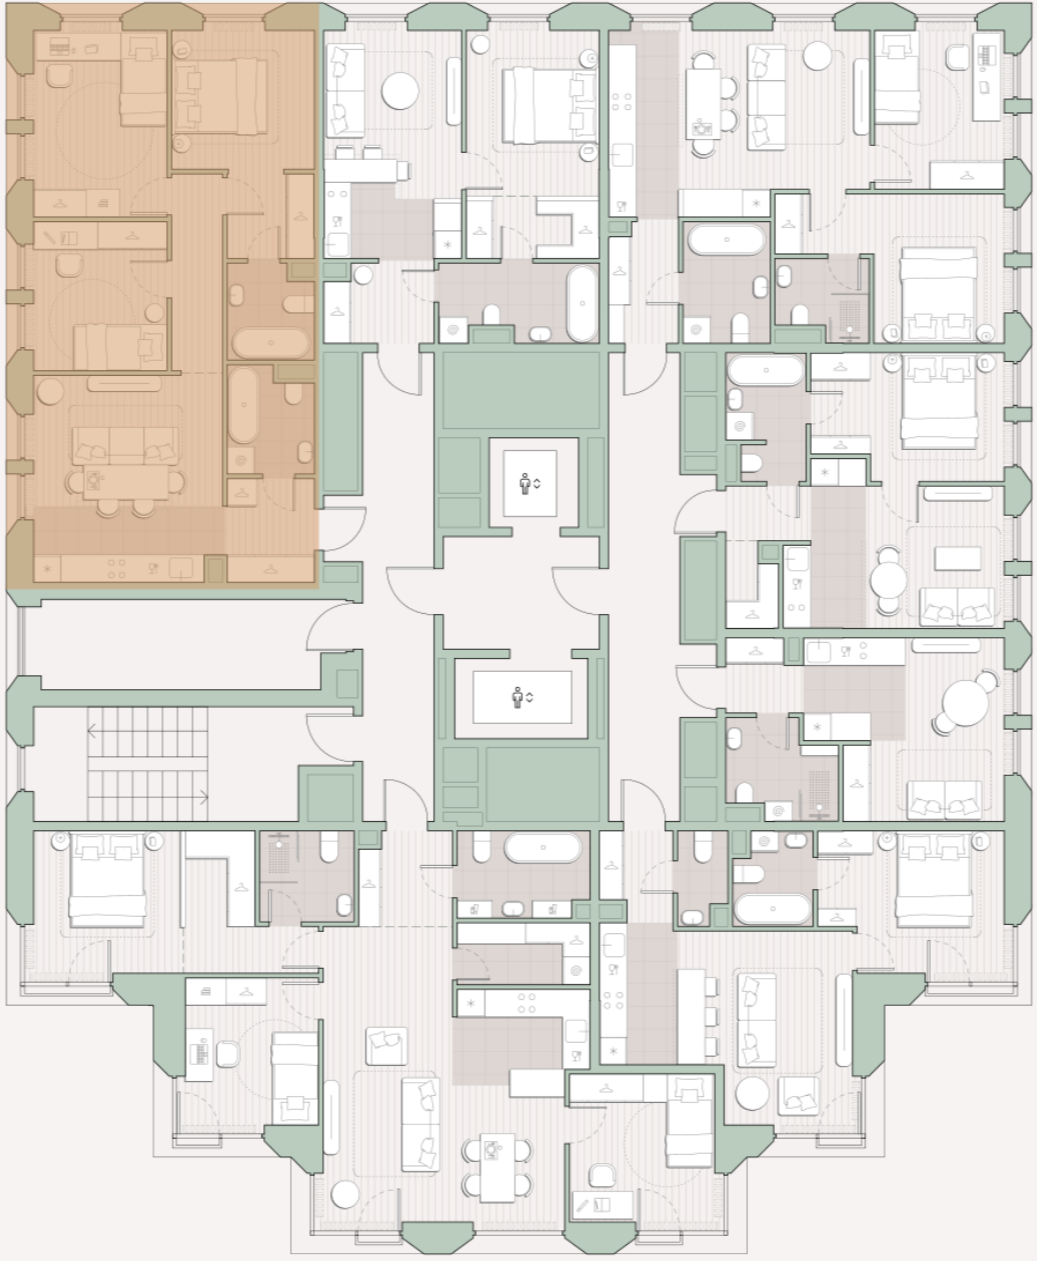

3-комнатная квартира, 71.3 м²

Среда на Лобачевского ■ Аминьевская  7 мин

25 177 099 ₹

353 115 за м²

Корпус	5.3
Этаж	4/13
Номер на этаже	2
Номер квартиры	182
Срок сдачи	2 квартал 2027
Отделка	Предчистовая
Высота потолков	2.92
Прописка	Москва

Предчистовая отделка

Кухня-ниша

Мастер-спальня

Несколько санузлов

На две стороны света

Внутрипольные конвекторы

Схема этажа

 Благоустроенный внутренний двор

Метро Аминьевская

Пешеходный бульвар

Главный пешеходный бульвар

Среда на Лобачевского

Проект бизнес-класса строится на западе Москвы. Его визитная карточка – три одинаковые башни сложной формы, облицованные ригельным кирпичом аквамаринового цвета, что акцентно выделяет здания на фоне окружения. Продуманный современный экстерьер и функциональные планировки, приватные пространства и разнообразные досуговые зоны – все это «Среда на Лобачевского».