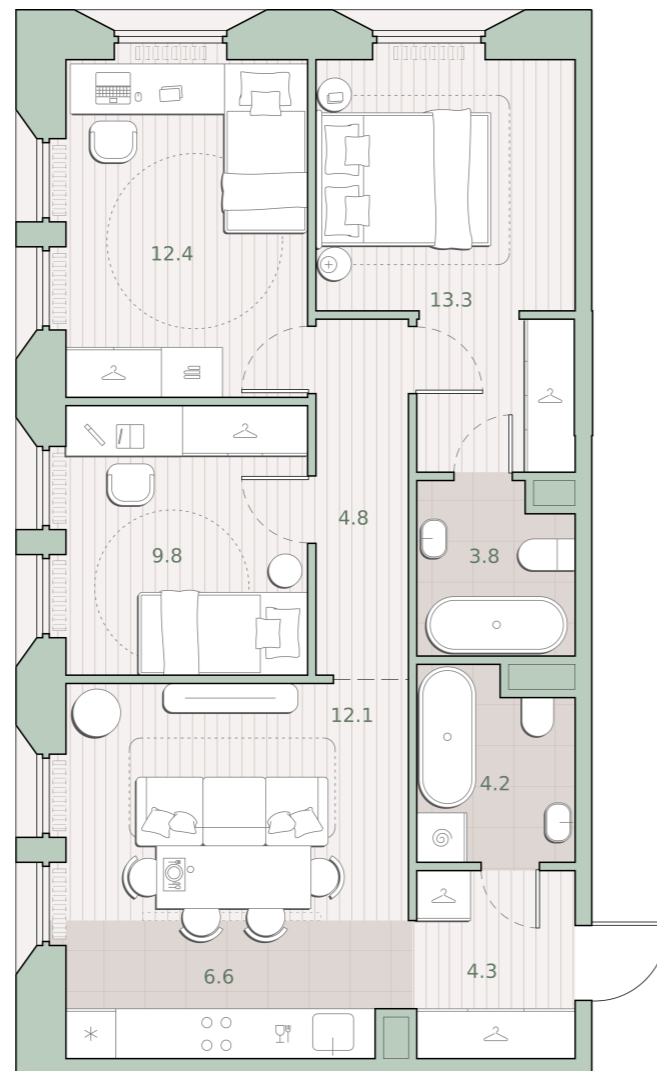

3-комнатная квартира, 71.3 м²

Среда на Лобачевского ■ Аминьевская  7 мин

25 177 099 ₹

353 115 за м²

Корпус	5.3
Этаж	4/13
Номер на этаже	2
Номер квартиры	182
Срок сдачи	2 квартал 2027
Отделка	Предчистовая
Высота потолков	2.92
Прописка	Москва

Предчистовая отделка

Кухня-ниша

Мастер-спальня

Несколько санузлов

На две стороны света

Внутрипольные конвекторы

Схема этажа

 Благоустроенный внутренний двор