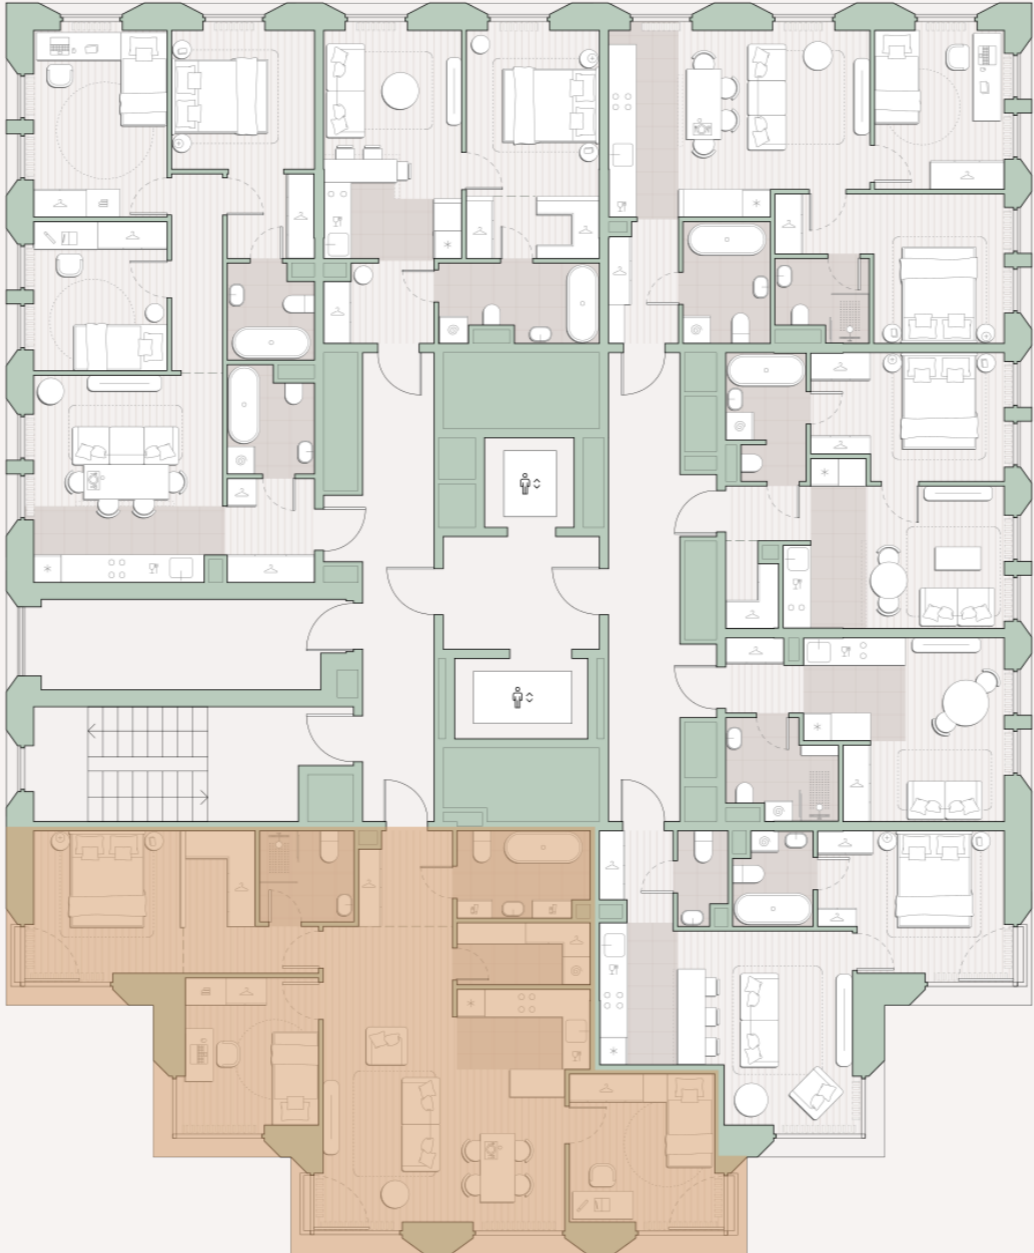

3-комнатная квартира, 87 м²

Среда на Лобачевского ■ Аминьевская  7 мин

29 467 944 ₽

332 245 за м²

Корпус	5.3
Этаж	3/13
Номер на этаже	1
Номер квартиры	174
Срок сдачи	2 квартал 2027
Отделка	Предчистовая
Высота потолков	2.92
Прописка	Москва

Предчистовая отделка

Гардеробная

Мастер-спальня

Постирочная

Кухня-гостиная

Несколько санузлов

На две стороны света

Угловое остекление

Внутрипольные конвекторы

Схема этажа

 Благоустроенный внутренний двор

Метро Аминьевская

Пешеходный бульвар

Главный пешеходный бульвар

Среда на Лобачевского

Проект бизнес-класса строится на западе Москвы. Его визитная карточка – три одинаковые башни сложной формы, облицованные ригельным кирпичом аквамаринового цвета, что акцентно выделяет здания на фоне окружения. Продуманный современный экстерьер и функциональные планировки, приватные пространства и разнообразные досуговые зоны – все это «Среда на Лобачевского».