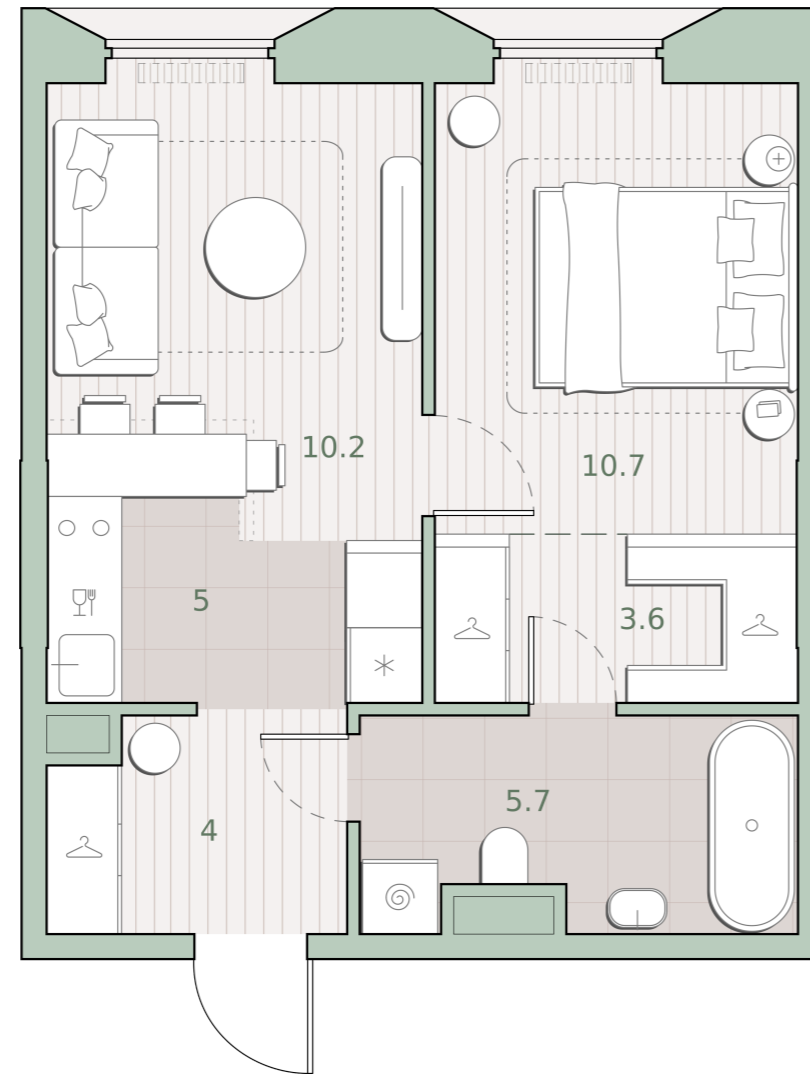

1-комнатная квартира, 39.2 м²

Среда на Лобачевского ■ Аминьевская  7 мин

16 054 438 ₺

409 552 за м²

Корпус	5.3
Этаж	4/13
Номер на этаже	3
Номер квартиры	183
Срок сдачи	2 квартал 2027
Отделка	Предчистовая
Высота потолков	2.92
Прописка	Москва

Предчистовая отделка

Кухня-ниша

Гардеробная

Мастер-спальня

Сквозной санузел

Внутрипольные конвекторы

Схема этажа

 Благоустроенный внутренний двор