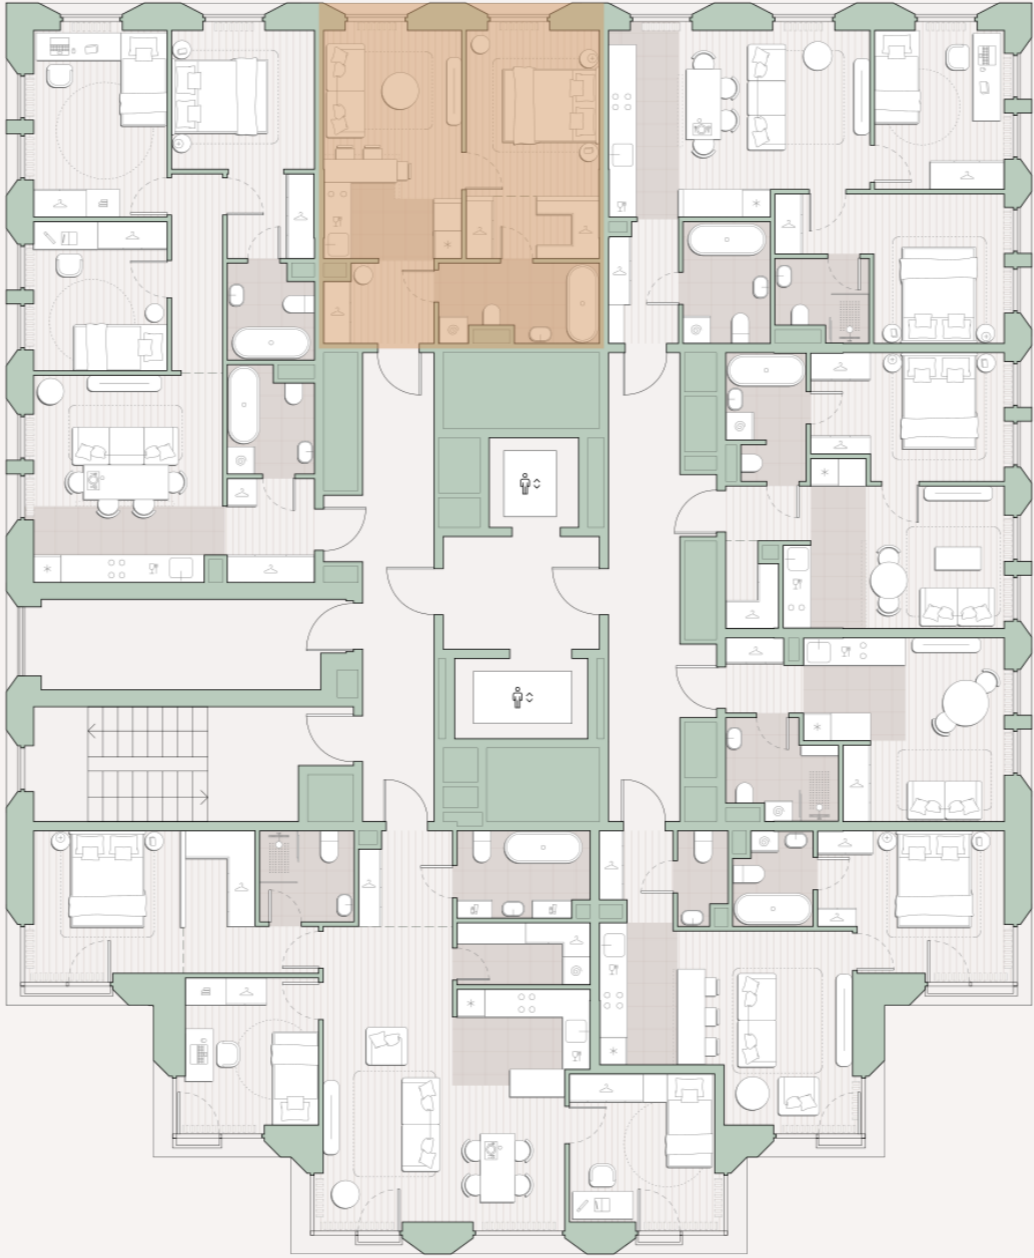

1-комнатная квартира, 39.2 м²

Среда на Лобачевского ■ Аминьевская  7 мин

16 054 438 ₺

409 552 за м²

Корпус	5.3
Этаж	4/13
Номер на этаже	3
Номер квартиры	183
Срок сдачи	2 квартал 2027
Отделка	Предчистовая
Высота потолков	2.92
Прописка	Москва

Предчистовая отделка

Кухня-ниша

Гардеробная

Мастер-спальня

Сквозной санузел

Внутрипольные конвекторы

Схема этажа

 Благоустроенный внутренний двор

Метро Аминьевская

Пешеходный бульвар

Главный пешеходный бульвар

Среда на Лобачевского

Проект бизнес-класса строится на западе Москвы. Его визитная карточка – три одинаковые башни сложной формы, облицованные ригельным кирпичом аквамаринового цвета, что акцентно выделяет здания на фоне окружения. Продуманный современный экстерьер и функциональные планировки, приватные пространства и разнообразные досуговые зоны – все это «Среда на Лобачевского».