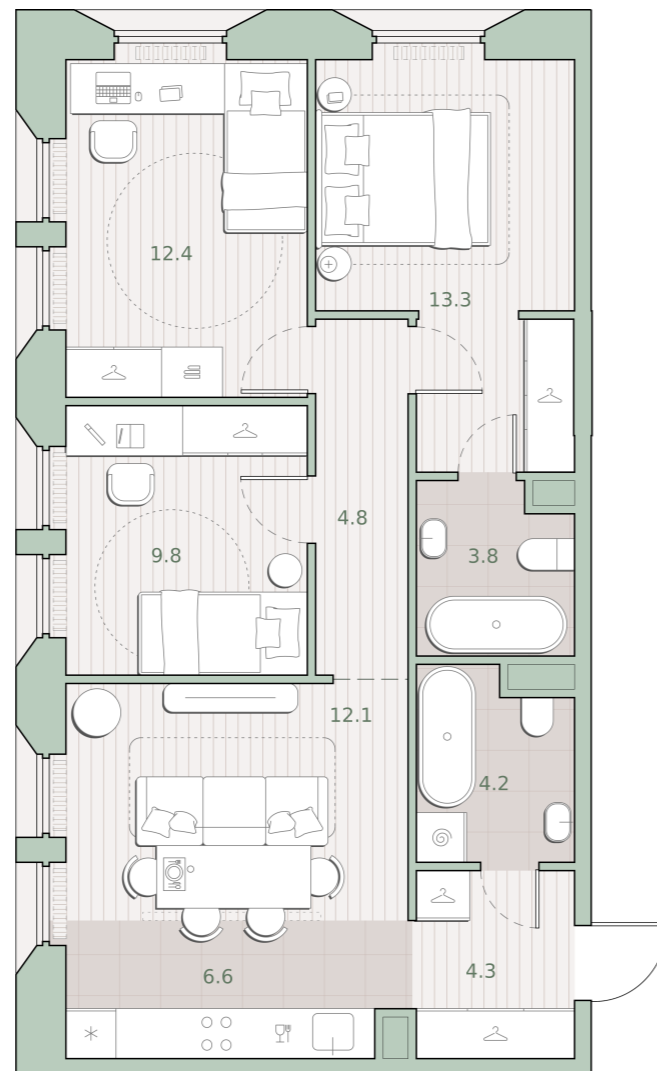

3-комнатная квартира, 71.3 м2

Среда на Лобачевского ■ Аминьевская  7 мин

22 249 878 ₺

312 060 за м²

Корпус	5.3
Этаж	3/13
Номер на этаже	2
Номер квартиры	175
Срок сдачи	2 квартал 2027
Отделка	Предчистовая
Высота потолков	2.92
Прописка	Москва

Предчистовая отделка

Кухня-ниша

Мастер-спальня

Несколько санузлов

На две стороны света

Внутрипольные конвекторы

Схема этажа

 Благоустроенный внутренний двор