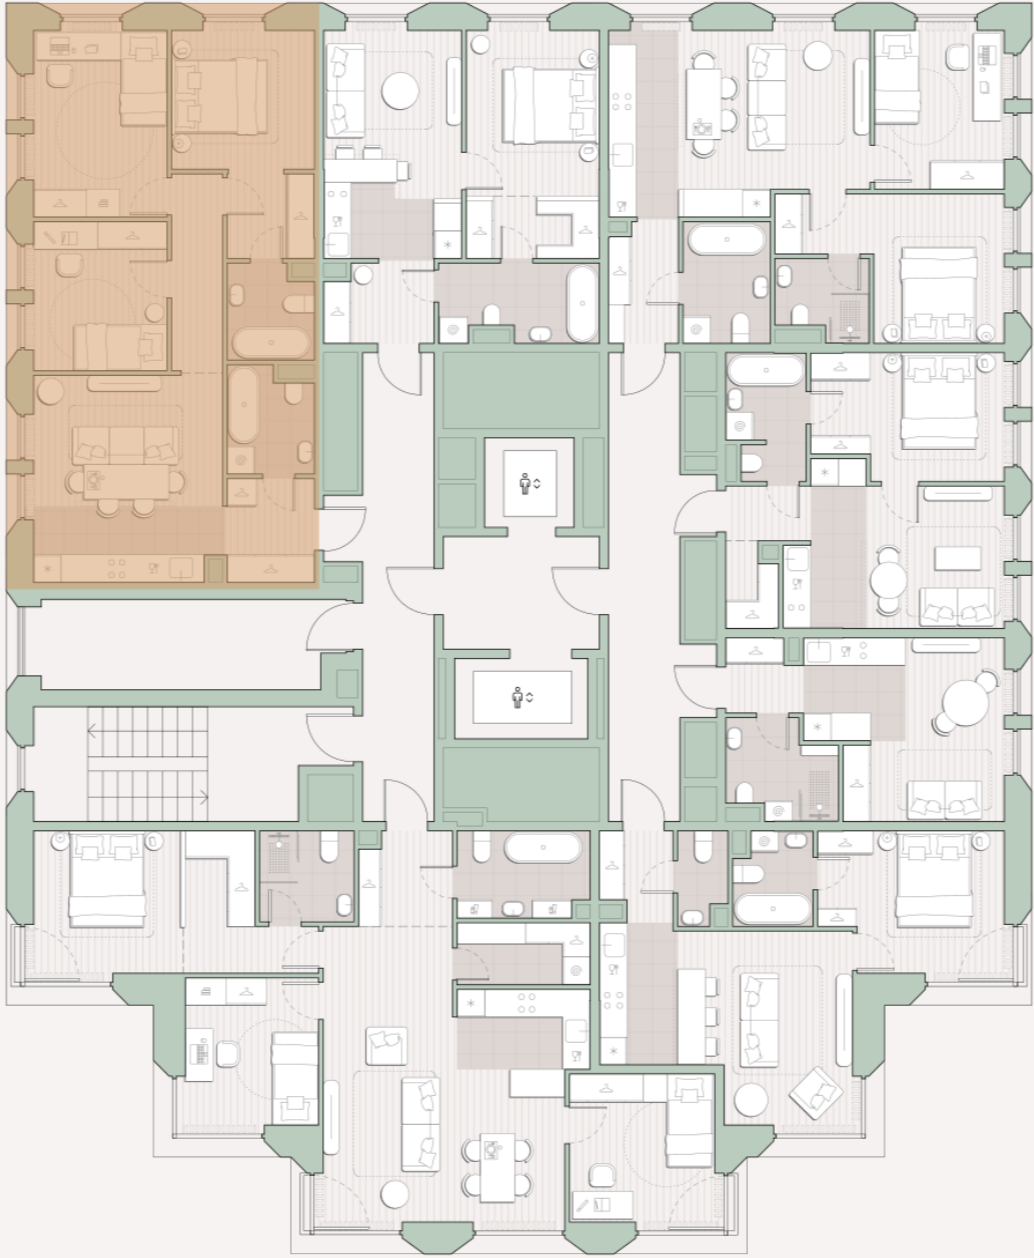

3-комнатная квартира, 71.3 м2

Среда на Лобачевского ■ Аминьевская  7 мин

22 249 878 ₺

312 060 за м²

Корпус	5.3
Этаж	3/13
Номер на этаже	2
Номер квартиры	175
Срок сдачи	2 квартал 2027
Отделка	Предчистовая
Высота потолков	2.92
Прописка	Москва

Предчистовая отделка

Кухня-ниша

Мастер-спальня

Несколько санузлов

На две стороны света

Внутрипольные конвекторы

Схема этажа

 Благоустроенный внутренний двор

Метро Аминьевская

Пешеходный бульвар

Главный пешеходный бульвар

Среда на Лобачевского

Проект бизнес-класса строится на западе Москвы. Его визитная карточка – три одинаковые башни сложной формы, облицованные ригельным кирпичом аквамаринового цвета, что акцентно выделяет здания на фоне окружения. Продуманный современный экстерьер и функциональные планировки, приватные пространства и разнообразные досуговые зоны – все это «Среда на Лобачевского».