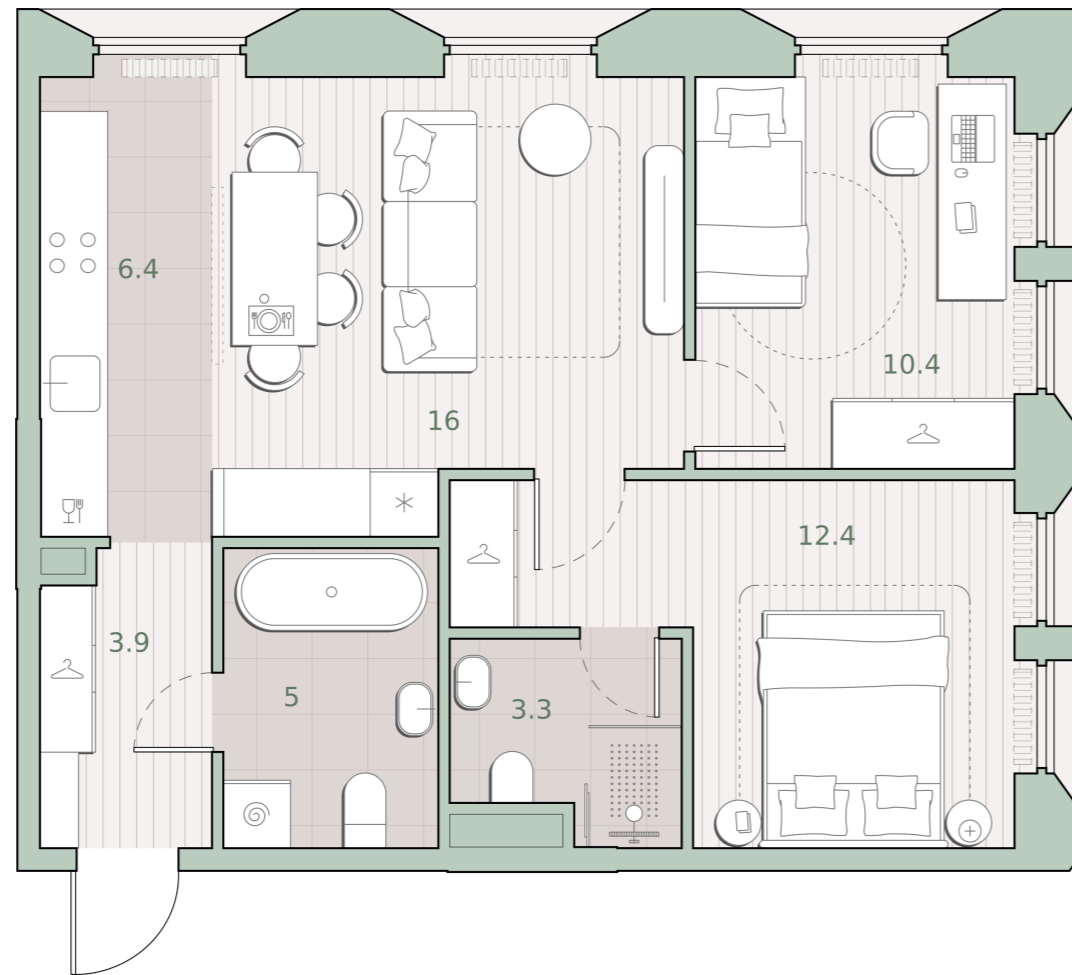

2-комнатная квартира, 57.4 м2

Среда на Лобачевского ■ Аминьевская 🚶 7 мин

21 141 280 ₹

368 315 за м²

Корпус	5.3
Этаж	3/13
Номер на этаже	4
Номер квартиры	177
Срок сдачи	2 квартал 2027
Отделка	Предчистовая
Высота потолков	2.92
Прописка	Москва

Предчистовая отделка

Кухня-ниша

Мастер-спальня

Несколько санузлов

На две стороны света

Внутрипольные конвекторы

Схема этажа

 Благоустроенный внутренний двор