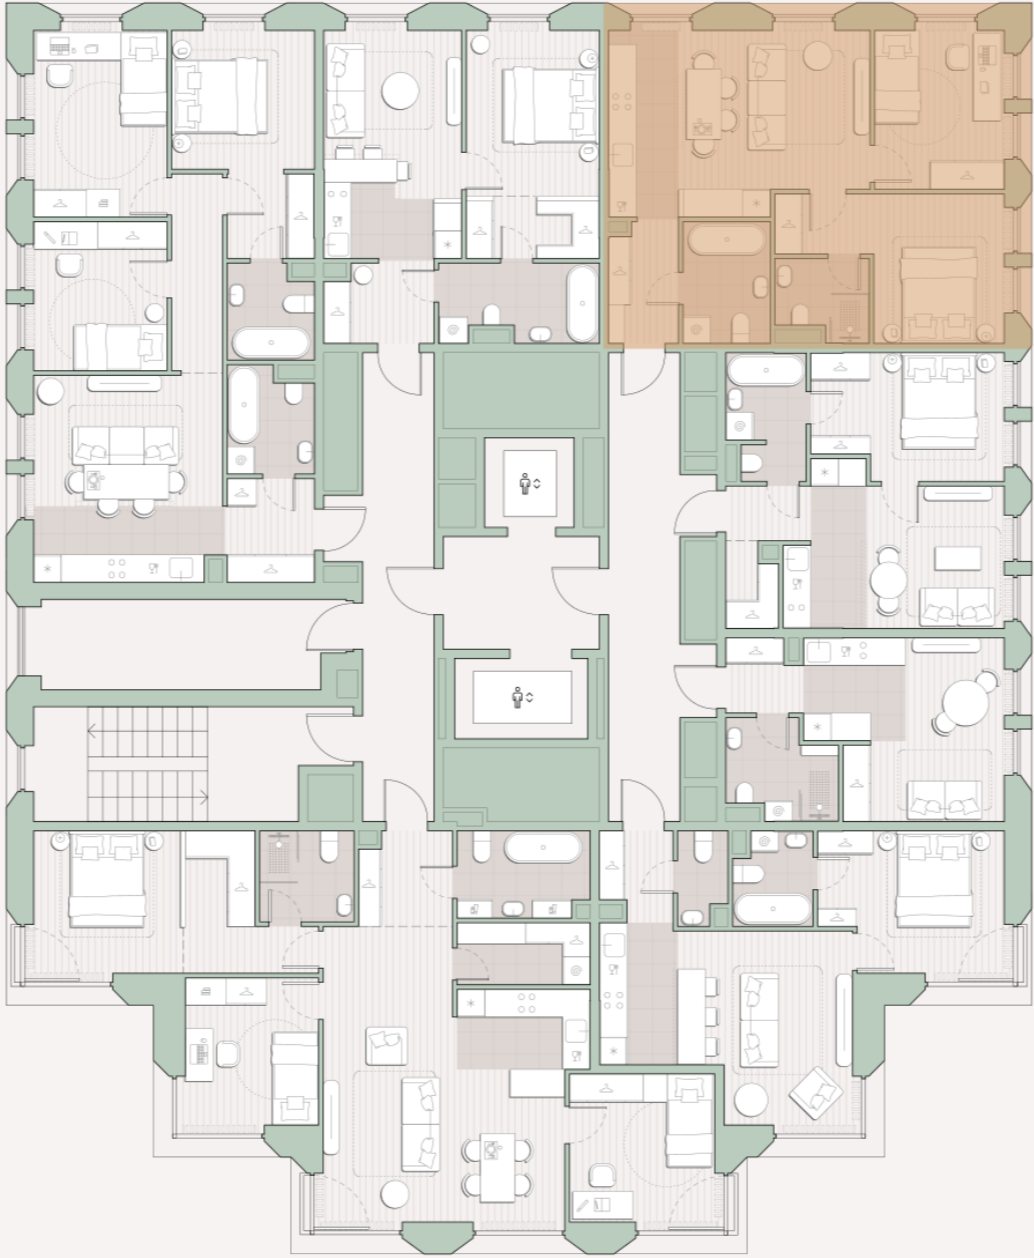

2-комнатная квартира, 57.4 м2

Среда на Лобачевского ■ Аминьевская 🚶 7 мин

21 141 280 ₹

368 315 за м²

Корпус	5.3
Этаж	3/13
Номер на этаже	4
Номер квартиры	177
Срок сдачи	2 квартал 2027
Отделка	Предчистовая
Высота потолков	2.92
Прописка	Москва

Предчистовая отделка

Кухня-ниша

Мастер-спальня

Несколько санузлов

На две стороны света

Внутрипольные конвекторы

Схема этажа

 Благоустроенный внутренний двор

Метро Аминьевская

Пешеходный бульвар

Главный пешеходный бульвар

Среда на Лобачевского

Проект бизнес-класса строится на западе Москвы. Его визитная карточка – три одинаковые башни сложной формы, облицованные ригельным кирпичом аквамаринового цвета, что акцентно выделяет здания на фоне окружения. Продуманный современный экстерьер и функциональные планировки, приватные пространства и разнообразные досуговые зоны – все это «Среда на Лобачевского».