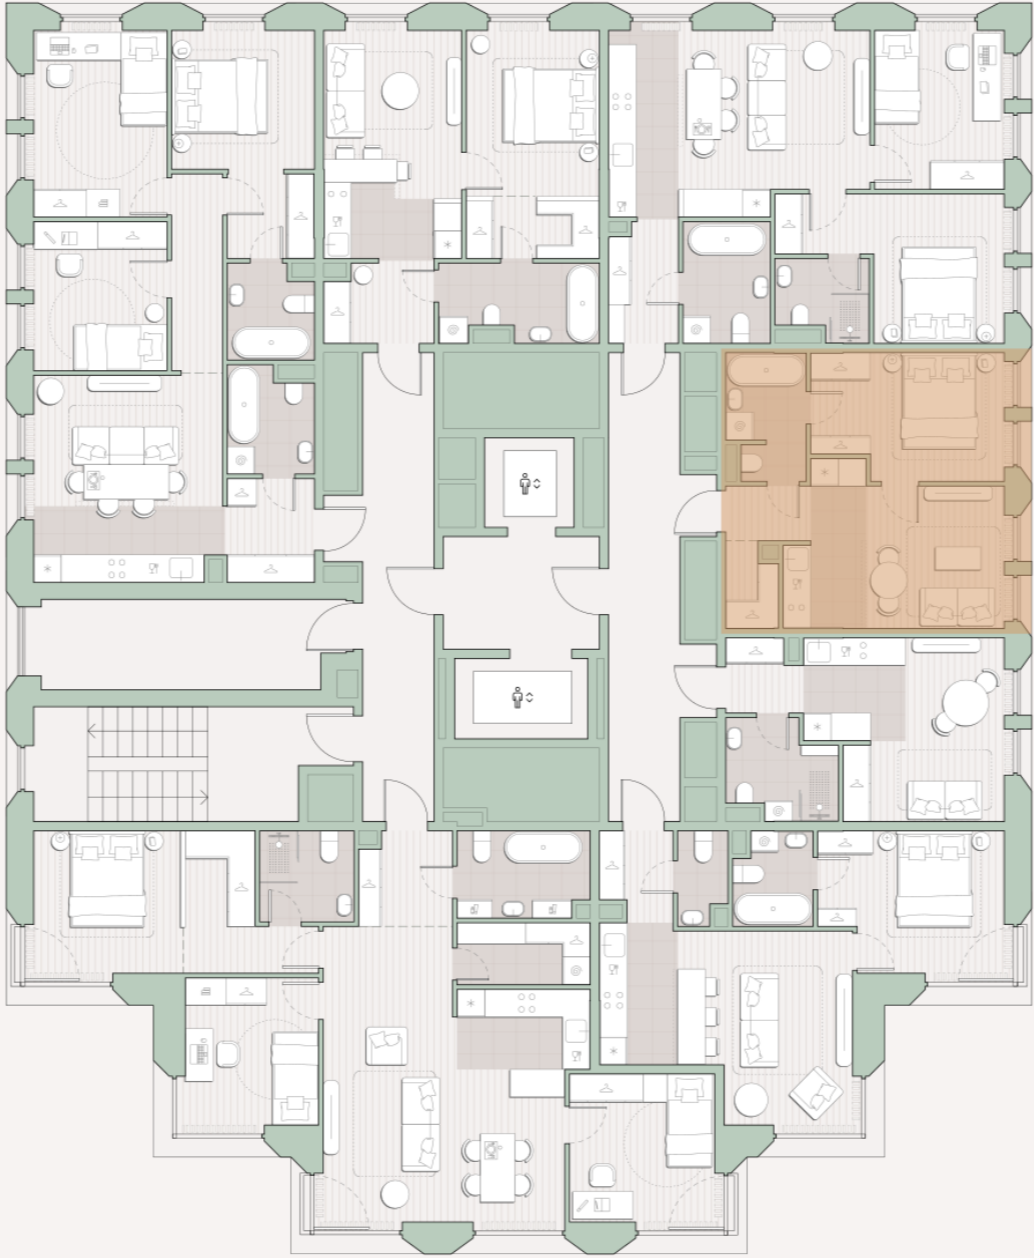

1-комнатная квартира, 35.3 м²

Среда на Лобачевского ■ Аминьевская  7 мин

14 768 813 ₺

418 380 за м²

Корпус	5.3
Этаж	3/13
Номер на этаже	5
Номер квартиры	178
Заселение	до 24.07.2027
Отделка	Предчистовая
Высота потолков	2.92
Прописка	Москва

Предчистовая отделка

Кухня-ниша

Гардеробная

Мастер-спальня

Сквозной санузел

Внутрипольные конвекторы

Схема этажа

 Благоустроенный внутренний двор

Метро Аминьевская

Пешеходный бульвар

Главный пешеходный бульвар

Среда на Лобачевского

Проект бизнес-класса строится на западе Москвы. Его визитная карточка – три одинаковые башни сложной формы, облицованные ригельным кирпичом аквамаринового цвета, что акцентно выделяет здания на фоне окружения. Продуманный современный экстерьер и функциональные планировки, приватные пространства и разнообразные досуговые зоны – все это «Среда на Лобачевского».