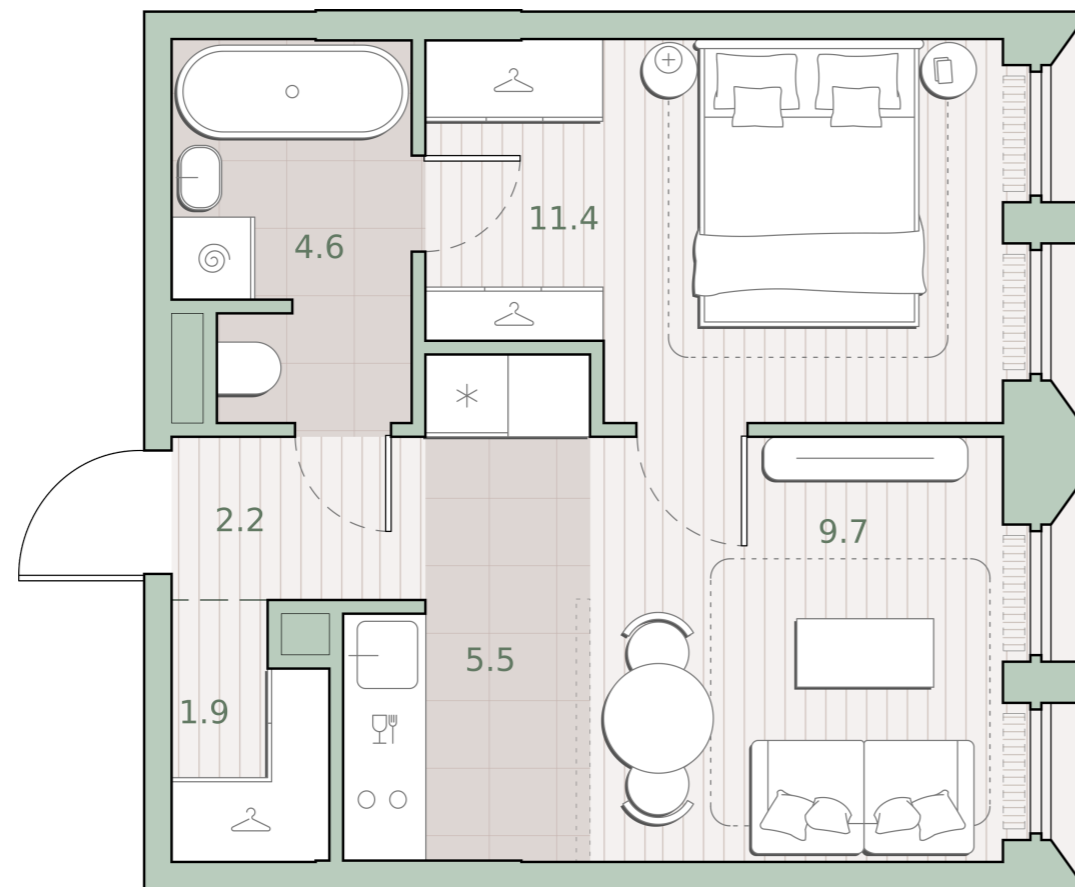

1-комнатная квартира, 35.3 м²

Среда на Лобачевского ■ Аминьевская  7 мин

14 768 813 ₺

418 380 за м²

Корпус	5.3
Этаж	3/13
Номер на этаже	5
Номер квартиры	178
Заселение	до 24.07.2027
Отделка	Предчистовая
Высота потолков	2.92
Прописка	Москва

Предчистовая отделка

Кухня-ниша

Гардеробная

Мастер-спальня

Сквозной санузел

Внутрипольные конвекторы

Схема этажа

 Благоустроенный внутренний двор