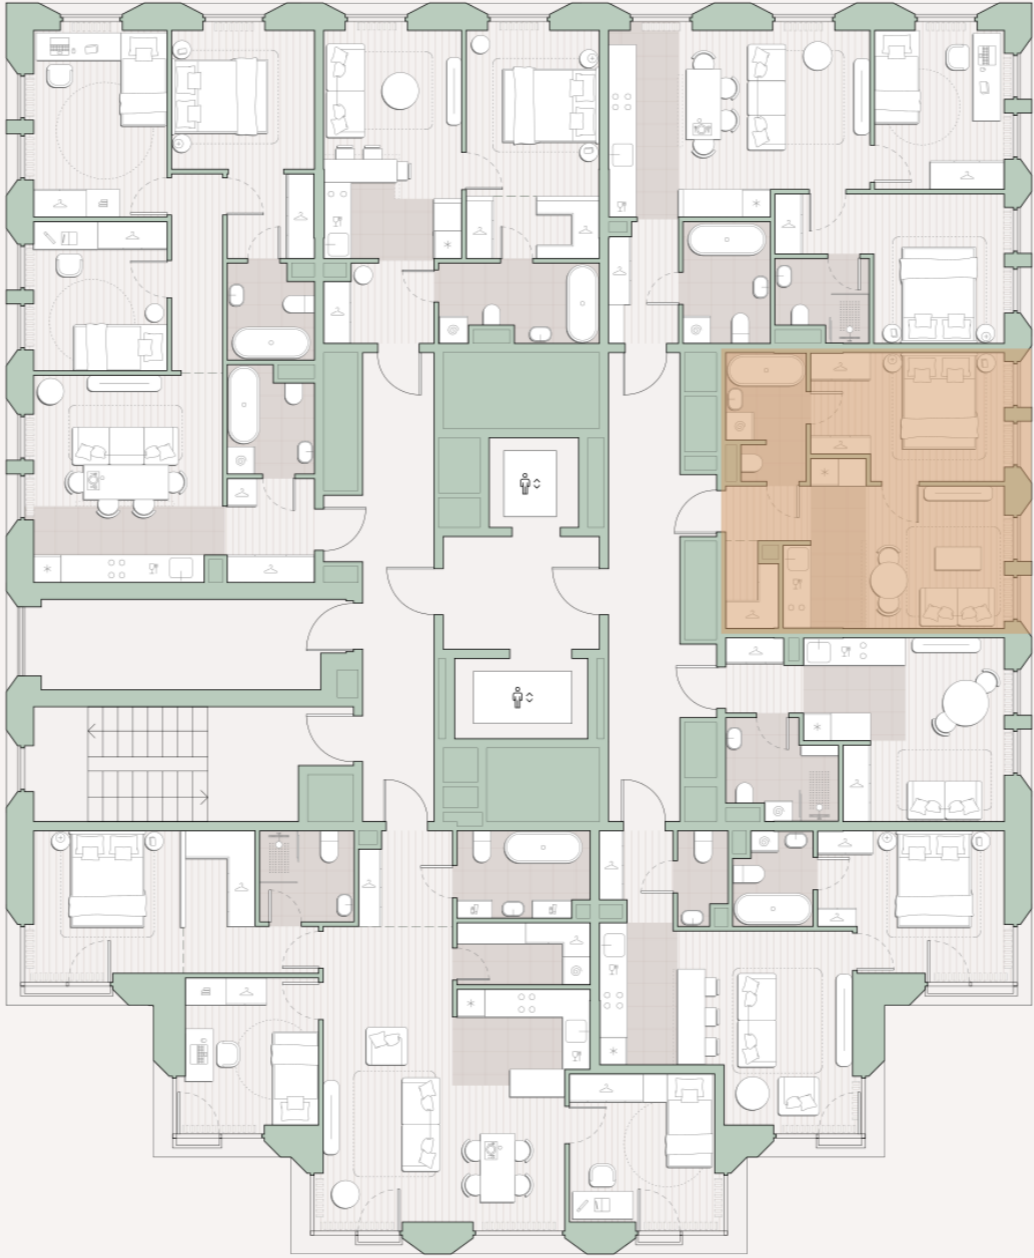

1-комнатная квартира, 35.3 м²

Среда на Лобачевского ■ Аминьевская  7 мин

15 010 124 ₺

425 216 за м²

Корпус	5.3
Этаж	4/13
Номер на этаже	5
Номер квартиры	185
Срок сдачи	2 квартал 2027
Отделка	Предчистовая
Высота потолков	2.92
Прописка	Москва

Предчистовая отделка

Кухня-ниша

Гардеробная

Мастер-спальня

Сквозной санузел

Внутрипольные конвекторы

Схема этажа

 Благоустроенный внутренний двор

Метро Аминьевская

Пешеходный бульвар

Главный пешеходный бульвар

Среда на Лобачевского

Проект бизнес-класса строится на западе Москвы. Его визитная карточка – три одинаковые башни сложной формы, облицованные ригельным кирпичом аквамаринового цвета, что акцентно выделяет здания на фоне окружения. Продуманный современный экстерьер и функциональные планировки, приватные пространства и разнообразные досуговые зоны – все это «Среда на Лобачевского».