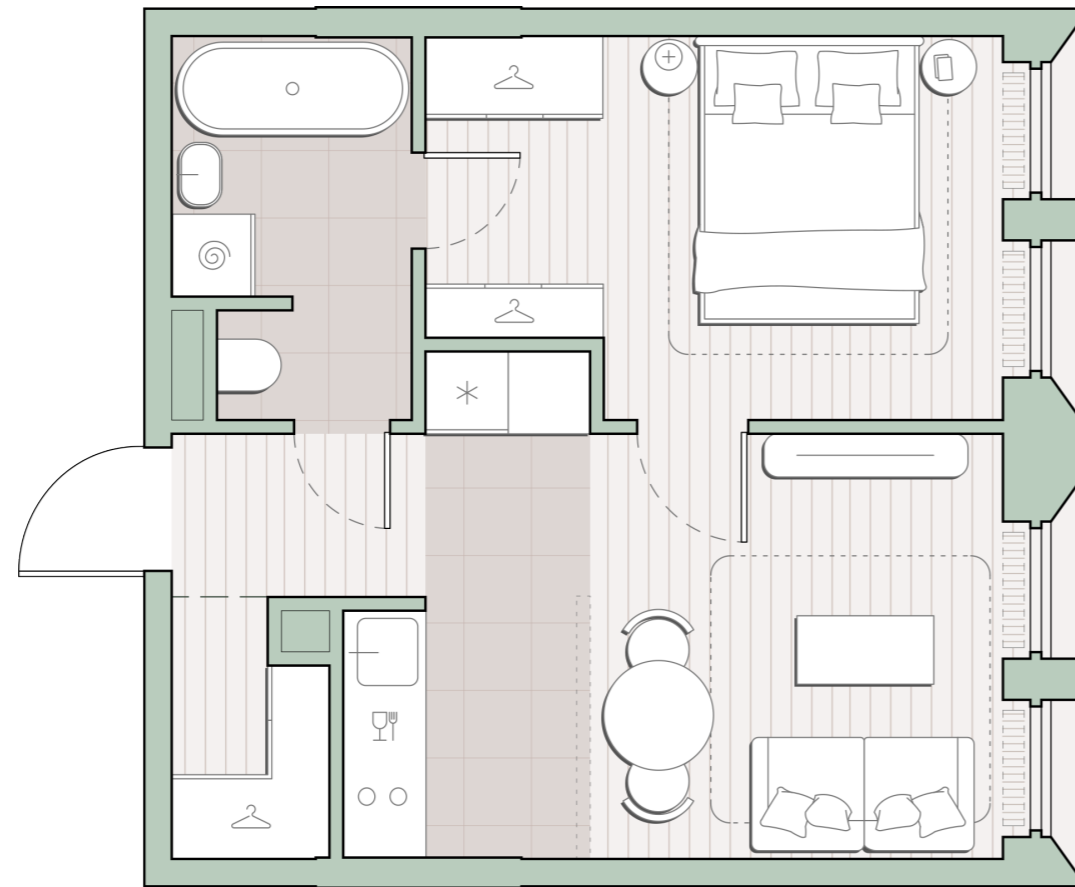

1-комнатная квартира, 35.3 м²

Среда на Лобачевского ■ Аминьевская  7 мин

15 010 124 ₺

425 216 за м²

Корпус	5.3
Этаж	4/13
Номер на этаже	5
Номер квартиры	185
Срок сдачи	2 квартал 2027
Отделка	Предчистовая
Высота потолков	2.92
Прописка	Москва

Предчистовая отделка

Кухня-ниша

Гардеробная

Мастер-спальня

Сквозной санузел

Внутрипольные конвекторы

Схема этажа

 Благоустроенный внутренний двор