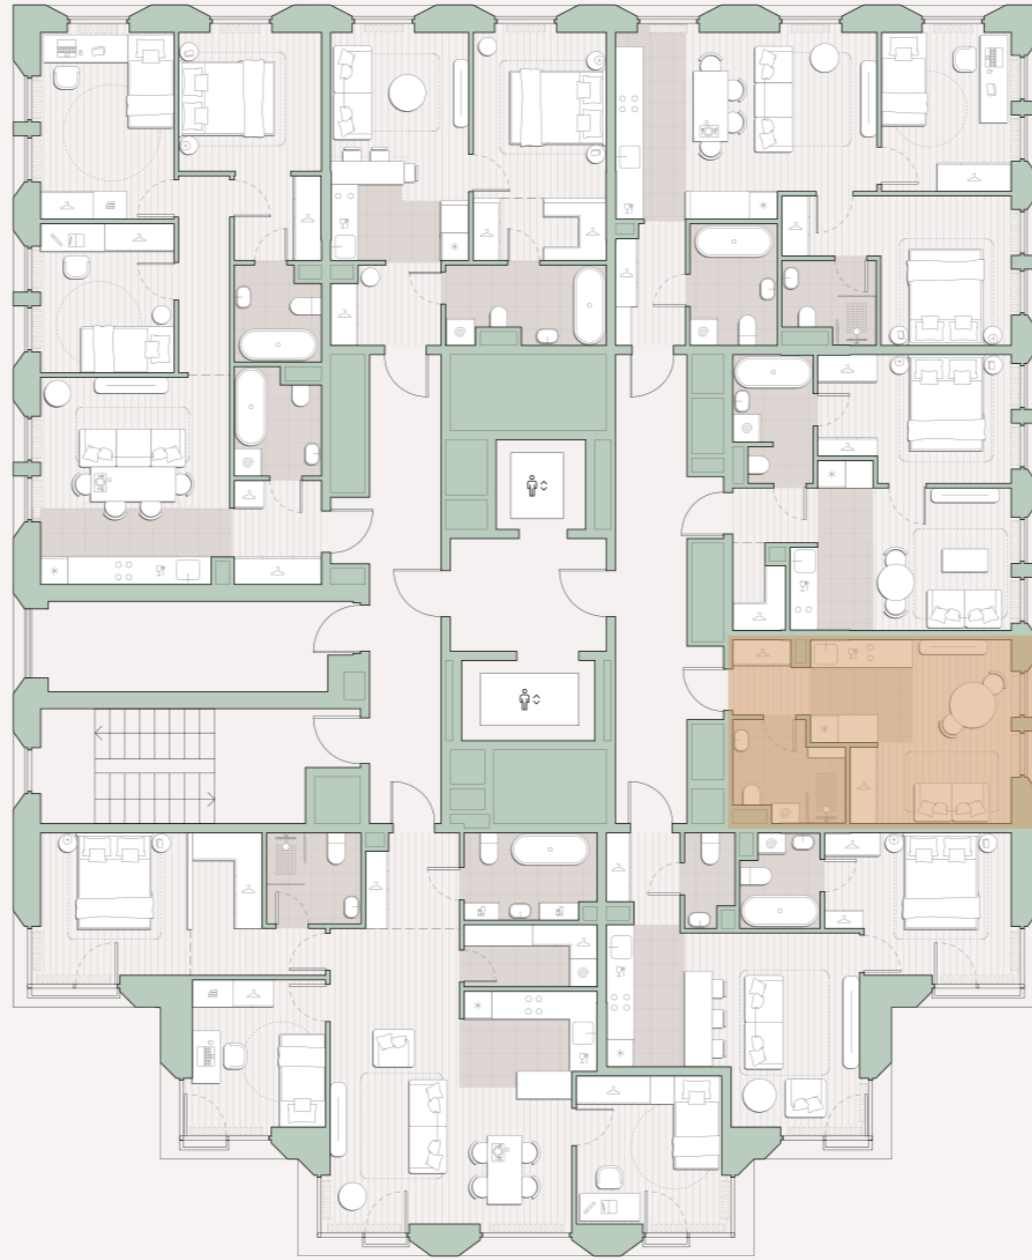

Квартира-студия, 23.5 м²

Среда на Лобачевского ■ Аминьевская  7 мин

10 071 348 ₽

428 568 за м²

Корпус	5.3
Этаж	4/13
Номер на этаже	6
Номер квартиры	186
Срок сдачи	2 квартал 2027
Отделка	Предчистовая
Высота потолков	2.92
Прописка	Москва

Предчистовая отделка

Кухня-ниша

Внутрипольные конвекторы

Схема этажа

 Благоустроенный внутренний двор

Метро Аминьевская

Пешеходный бульвар

Главный пешеходный бульвар

Среда на Лобачевского

Проект бизнес-класса строится на западе Москвы. Его визитная карточка – три одинаковые башни сложной формы, облицованные ригельным кирпичом аквамаринного цвета, что акцентно выделяет здания на фоне окружения. Продуманный современный экстерьер и функциональные планировки, приватные пространства и разнообразные досуговые зоны – все это «Среда на Лобачевского».