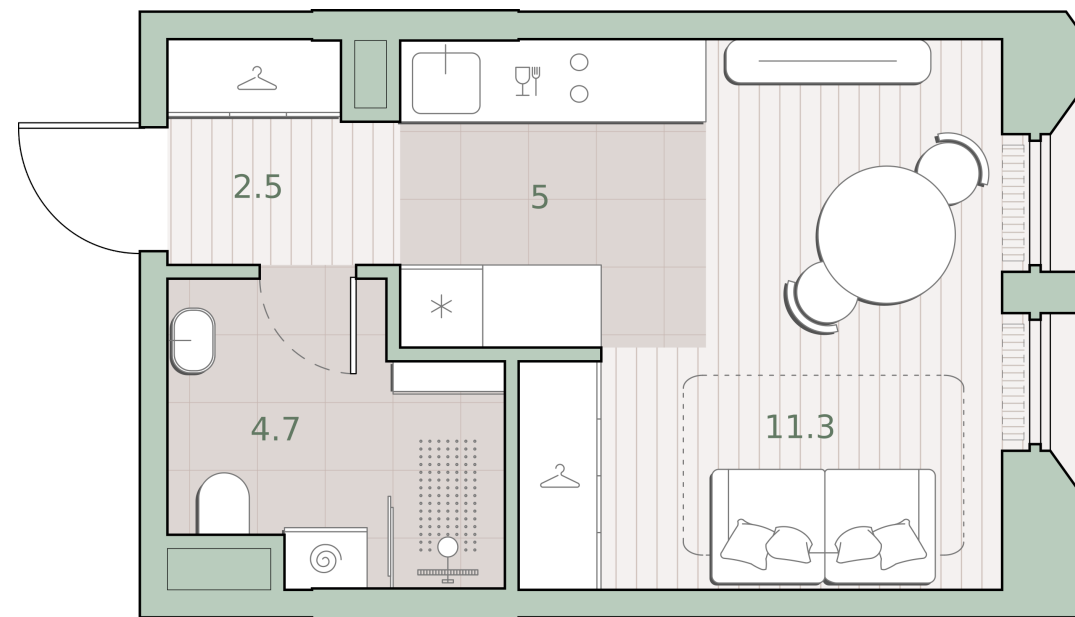

Квартира-студия, 23.5 м2

Среда на Лобачевского ■ Аминьевская  7 мин

11 390 214 ₺

484 690 за м²

Корпус	5.3
Этаж	4/13
Номер на этаже	6
Номер квартиры	186
Срок сдачи	2 квартал 2027
Отделка	Предчистовая
Высота потолков	2.92
Прописка	Москва

Предчистовая отделка

Кухня-ниша

Внутрипольные конвекторы

Схема этажа

 Благоустроенный внутренний двор

Метро Аминьевская

Пешеходный бульвар

Главный пешеходный бульвар

Среда на Лобачевского

Проект бизнес-класса строится на западе Москвы. Его визитная карточка – три одинаковые башни сложной формы, облицованные ригельным кирпичом аквамаринового цвета, что акцентно выделяет здания на фоне окружения. Продуманный современный экстерьер и функциональные планировки, приватные пространства и разнообразные досуговые зоны – все это «Среда на Лобачевского».