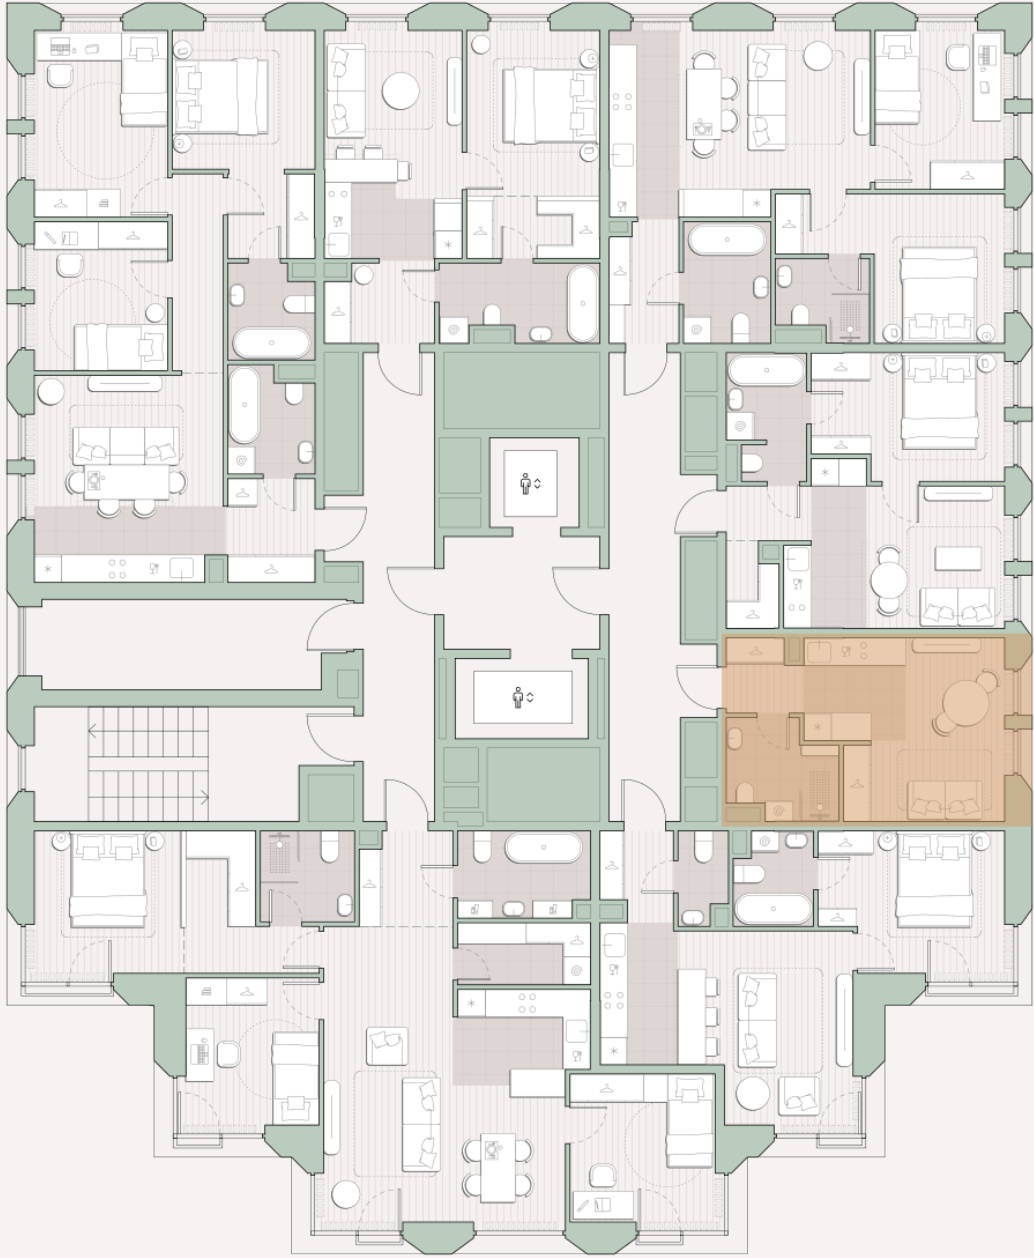

Квартира-студия, 23.5 м2

Среда на Лобачевского ■ Аминьевская  7 мин

11 390 214 ₺

484 690 за м²

Корпус	5.3
Этаж	4/13
Номер на этаже	6
Номер квартиры	186
Срок сдачи	2 квартал 2027
Отделка	Предчистовая
Высота потолков	2.92
Прописка	Москва

Предчистовая отделка

Кухня-ниша

Внутрипольные конвекторы

Схема этажа

 Благоустроенный внутренний двор

Метро Аминьевская

Пешеходный бульвар

Главный пешеходный бульвар

Среда на Лобачевского

Проект бизнес-класса строится на западе Москвы. Его визитная карточка – три одинаковые башни сложной формы, облицованные ригельным кирпичом аквамаринового цвета, что акцентно выделяет здания на фоне окружения. Продуманный современный экстерьер и функциональные планировки, приватные пространства и разнообразные досуговые зоны – все это «Среда на Лобачевского».