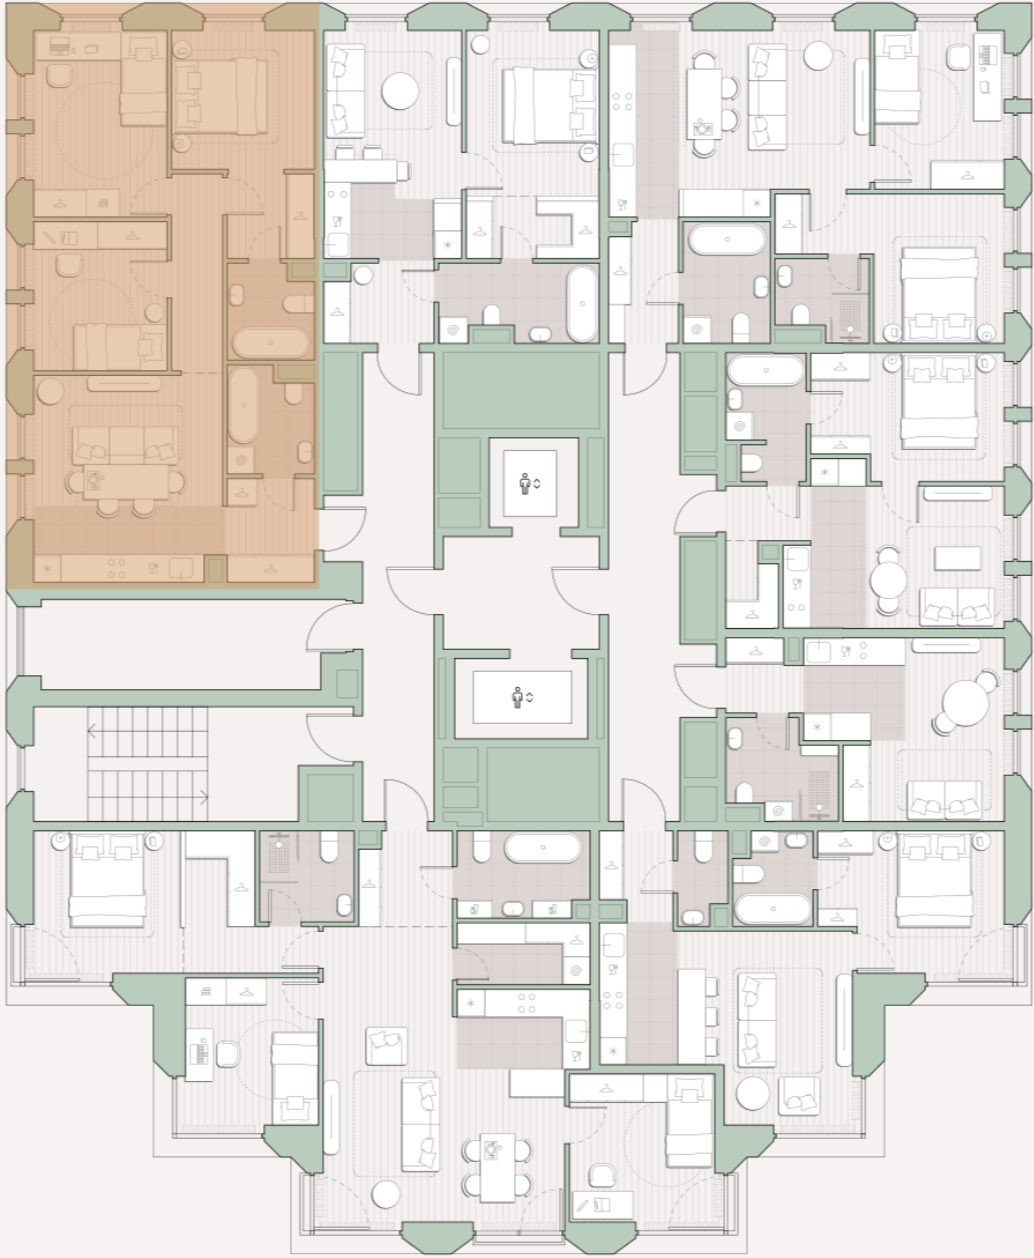

3-комнатная квартира, 71.3 м²

Среда на Лобачевского ■ Аминьевская  7 мин

25 265 154 ₺

354 350 за м²

Корпус	5.3
Этаж	5/13
Номер на этаже	2
Номер квартиры	189
Срок сдачи	2 квартал 2027
Отделка	Предчистовая
Высота потолков	2.92
Прописка	Москва

Предчистовая отделка

Кухня-ниша

Мастер-спальня

Несколько санузлов

На две стороны света

Внутрипольные конвекторы

Схема этажа

 Благоустроенный внутренний двор

Метро Аминьевская

Пешеходный бульвар

Главный пешеходный бульвар

Среда на Лобачевского

Проект бизнес-класса строится на западе Москвы. Его визитная карточка – три одинаковые башни сложной формы, облицованные ригельным кирпичом аквамаринового цвета, что акцентно выделяет здания на фоне окружения. Продуманный современный экстерьер и функциональные планировки, приватные пространства и разнообразные досуговые зоны – все это «Среда на Лобачевского».