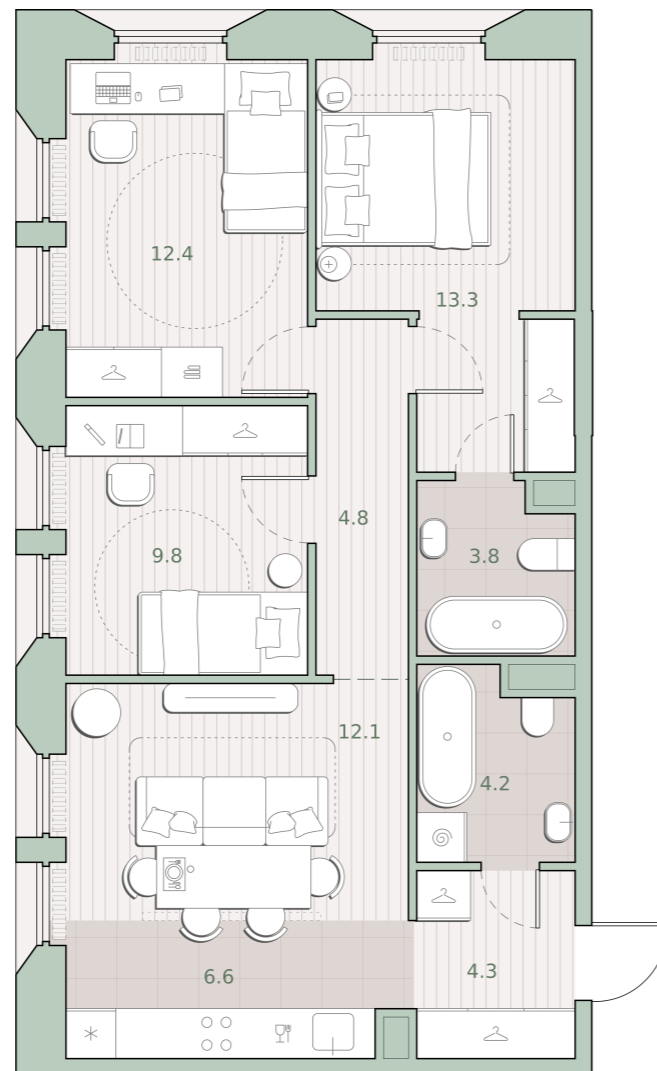

3-комнатная квартира, 71.3 м²

Среда на Лобачевского ■ Аминьевская  7 мин

25 265 154 ₺

354 350 за м²

Корпус	5.3
Этаж	5/13
Номер на этаже	2
Номер квартиры	189
Срок сдачи	2 квартал 2027
Отделка	Предчистовая
Высота потолков	2.92
Прописка	Москва

Предчистовая отделка

Кухня-ниша

Мастер-спальня

Несколько санузлов

На две стороны света

Внутрипольные конвекторы

Схема этажа

 Благоустроенный внутренний двор