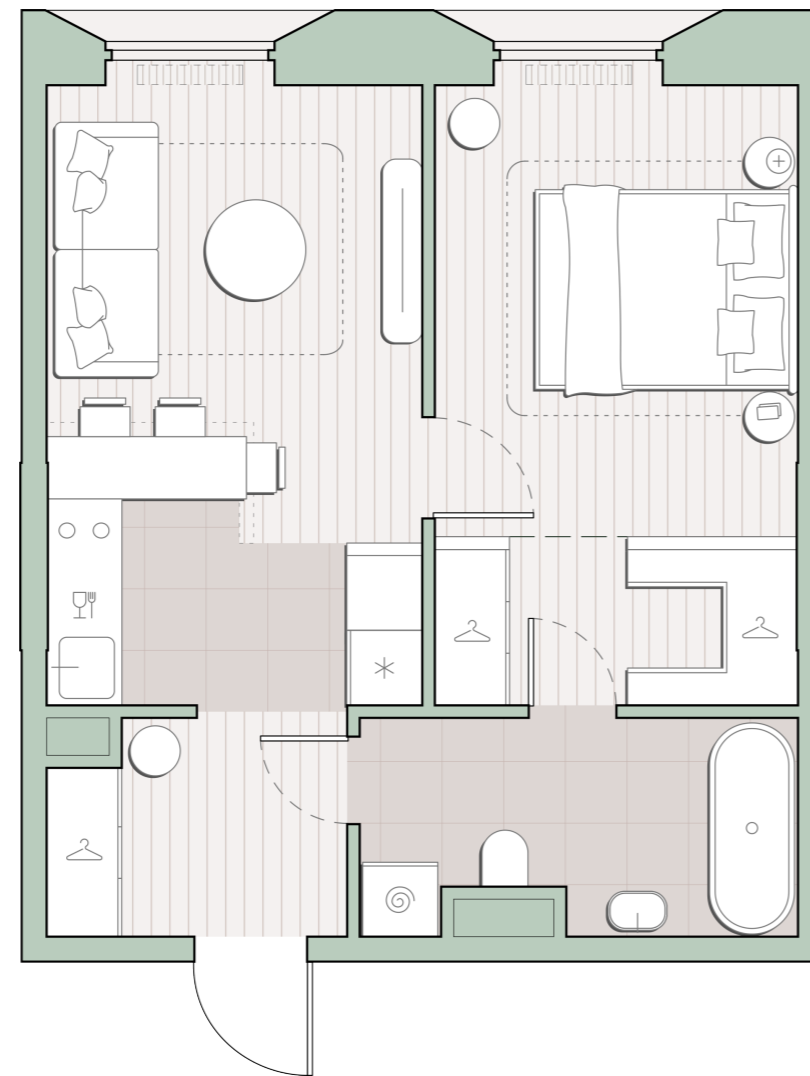

1-комнатная квартира, 39.2 м²

Среда на Лобачевского ■ Аминьевская 🚶 7 мин

16 261 414 ₹

414 832 за м²

Корпус	5.3
Этаж	6/13
Номер на этаже	3
Номер квартиры	197
Срок сдачи	2 квартал 2027
Отделка	Предчистовая
Высота потолков	2.92
Прописка	Москва

Предчистовая отделка

Кухня-ниша

Гардеробная

Мастер-спальня

Сквозной санузел

Внутрипольные конвекторы

Схема этажа

 Благоустроенный внутренний двор