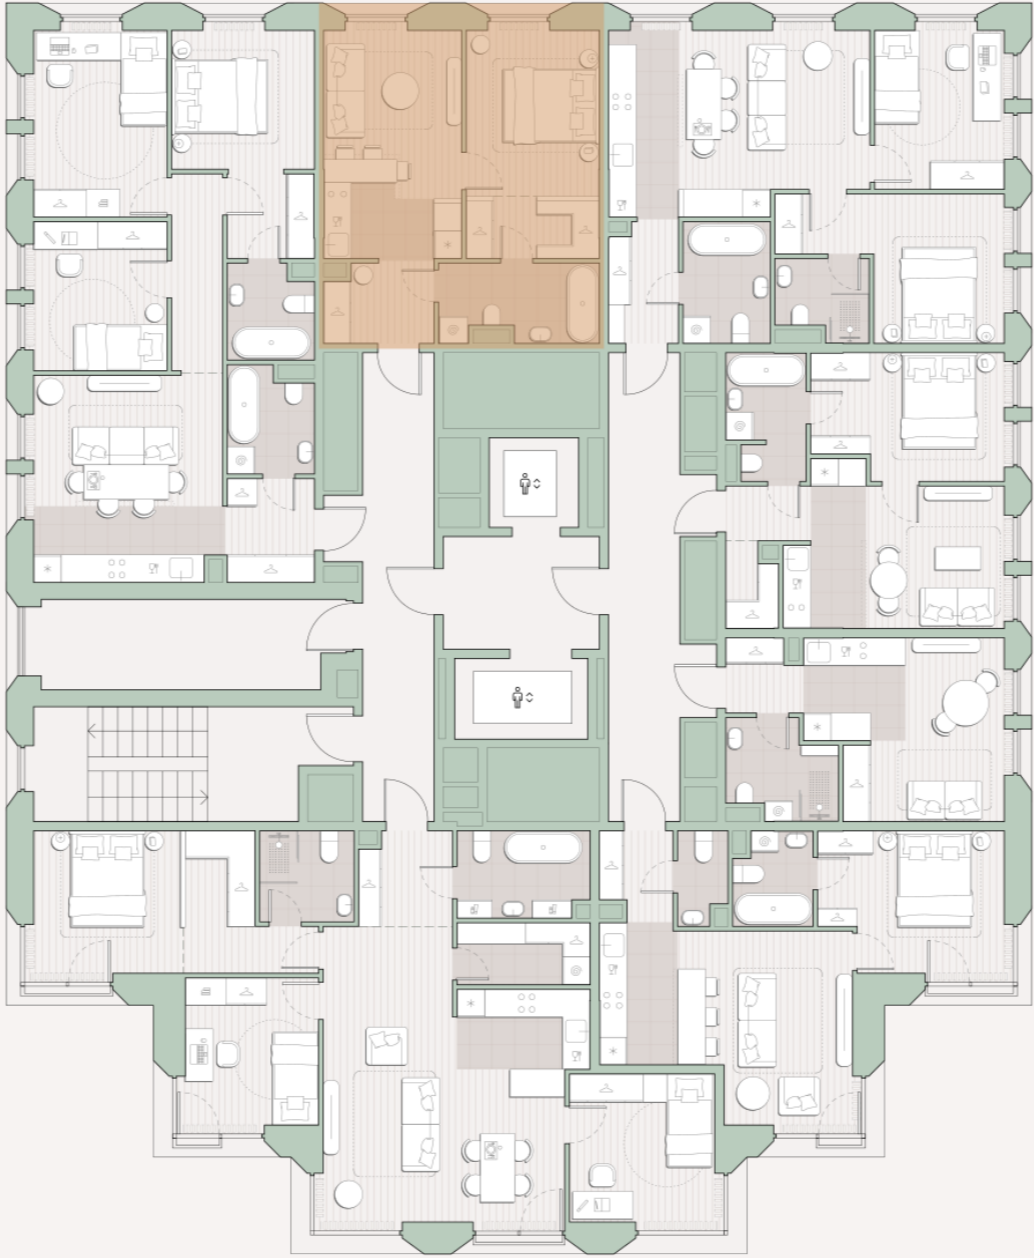

1-комнатная квартира, 39.2 м²

Среда на Лобачевского ■ Аминьевская 🚶 7 мин

16 261 414 ₹

414 832 за м²

Корпус	5.3
Этаж	6/13
Номер на этаже	3
Номер квартиры	197
Срок сдачи	2 квартал 2027
Отделка	Предчистовая
Высота потолков	2.92
Прописка	Москва

Предчистовая отделка

Кухня-ниша

Гардеробная

Мастер-спальня

Сквозной санузел

Внутрипольные конвекторы

Схема этажа

 Благоустроенный внутренний двор

Метро Аминьевская

Пешеходный бульвар

Главный пешеходный бульвар

Среда на Лобачевского

Проект бизнес-класса строится на западе Москвы. Его визитная карточка – три одинаковые башни сложной формы, облицованные ригельным кирпичом аквамаринового цвета, что акцентно выделяет здания на фоне окружения. Продуманный современный экстерьер и функциональные планировки, приватные пространства и разнообразные досуговые зоны – все это «Среда на Лобачевского».