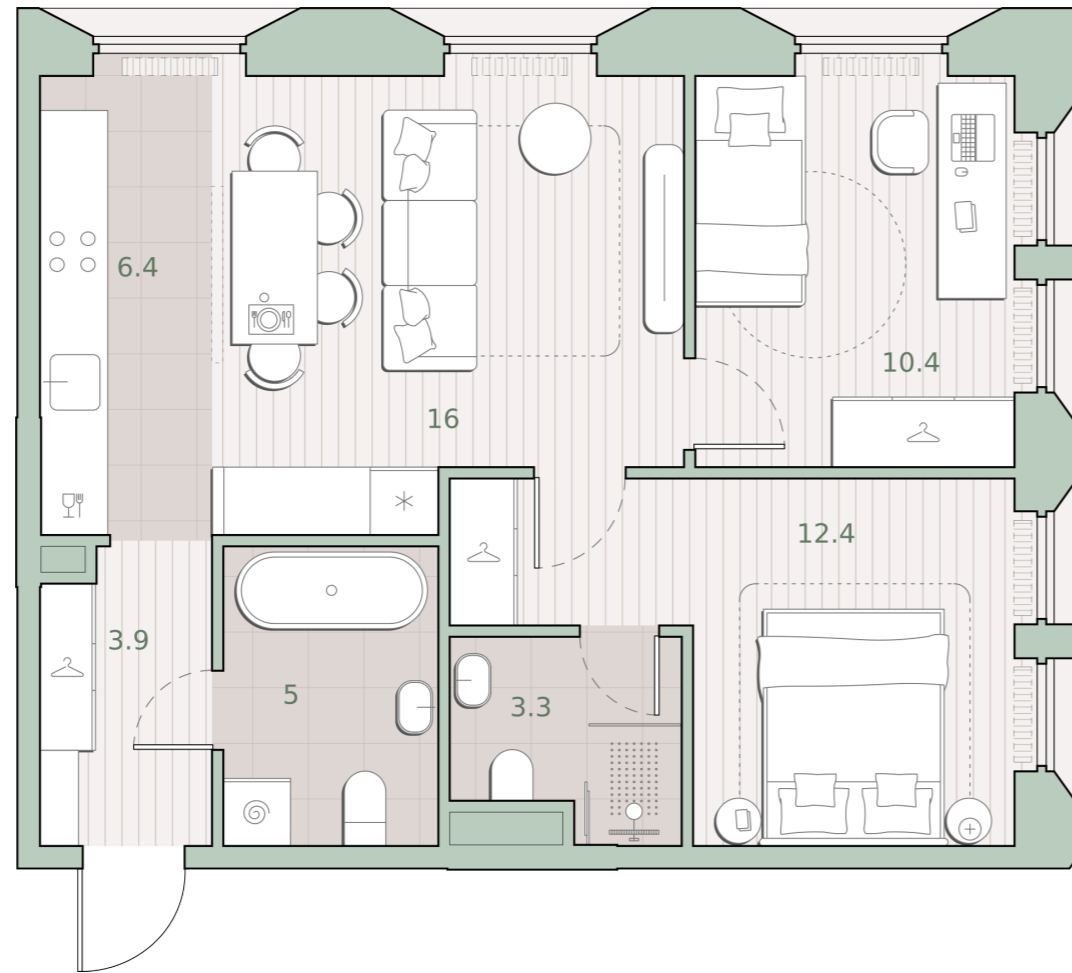

2-комнатная квартира, 57.4 м2

Среда на Лобачевского ■ Аминьевская  7 мин

19 891 625 ₺

345 589 за м²

Корпус	5.3
Этаж	6/13
Номер на этаже	4
Номер квартиры	198
Срок сдачи	2 квартал 2027
Отделка	Предчистовая
Высота потолков	2.92
Прописка	Москва

Предчистовая отделка

Кухня-ниша

Мастер-спальня

Несколько санузлов

На две стороны света

Внутрипольные конвекторы

Схема этажа

 Благоустроенный внутренний двор