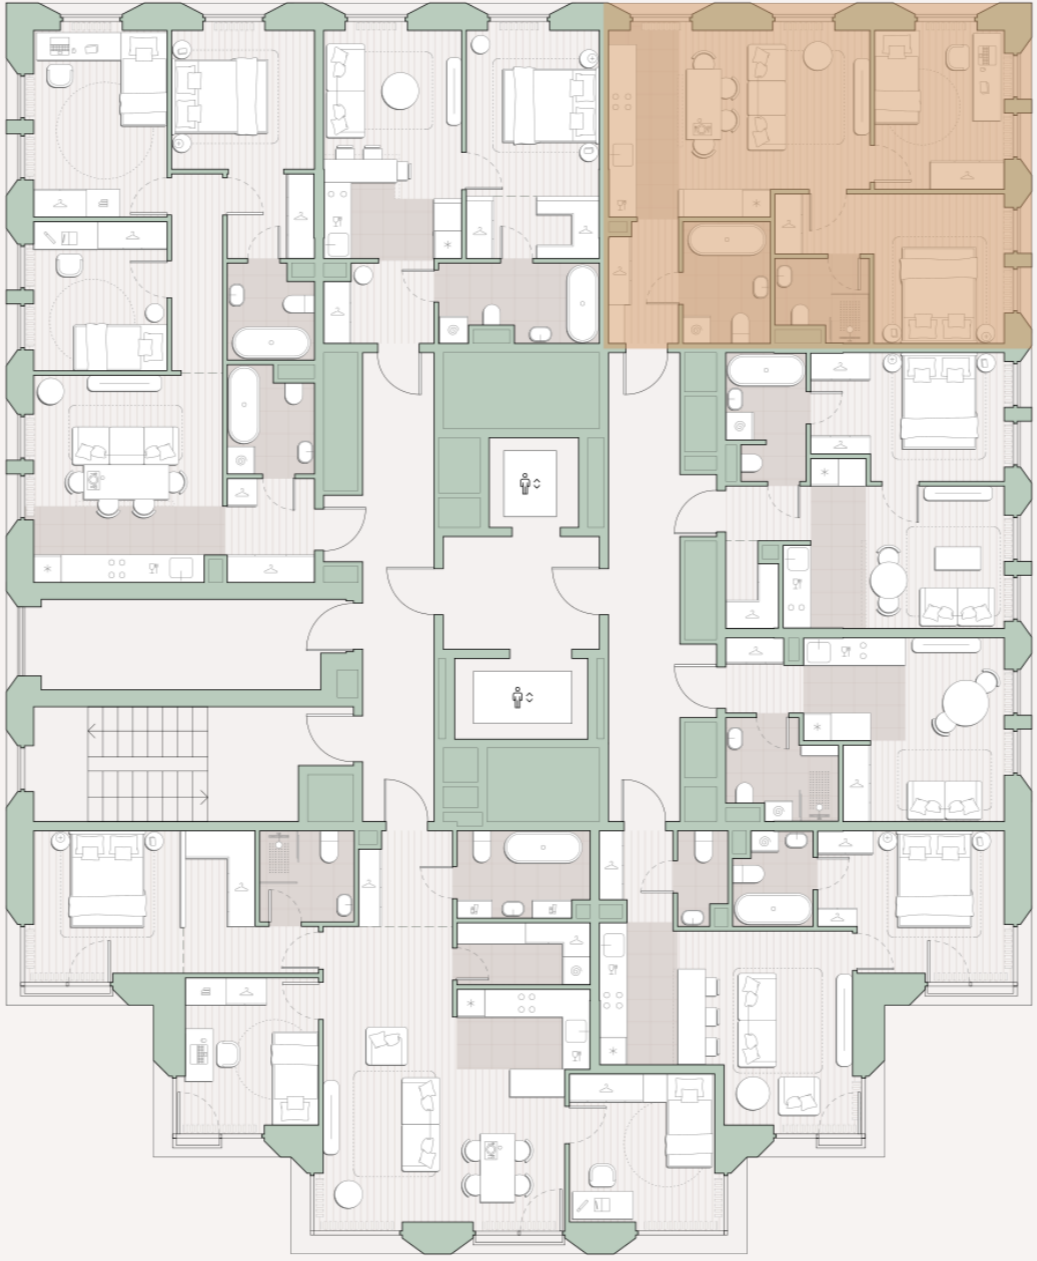

2-комнатная квартира, 57.4 м2

Среда на Лобачевского ■ Аминьевская  7 мин

19 891 625 ₺

345 589 за м²

Корпус	5.3
Этаж	6/13
Номер на этаже	4
Номер квартиры	198
Срок сдачи	2 квартал 2027
Отделка	Предчистовая
Высота потолков	2.92
Прописка	Москва

Предчистовая отделка

Кухня-ниша

Мастер-спальня

Несколько санузлов

На две стороны света

Внутрипольные конвекторы

Схема этажа

 Благоустроенный внутренний двор

Метро Аминьевская

Пешеходный бульвар

Главный пешеходный бульвар

Среда на Лобачевского

Проект бизнес-класса строится на западе Москвы. Его визитная карточка – три одинаковые башни сложной формы, облицованные ригельным кирпичом аквамаринового цвета, что акцентно выделяет здания на фоне окружения. Продуманный современный экстерьер и функциональные планировки, приватные пространства и разнообразные досуговые зоны – все это «Среда на Лобачевского».