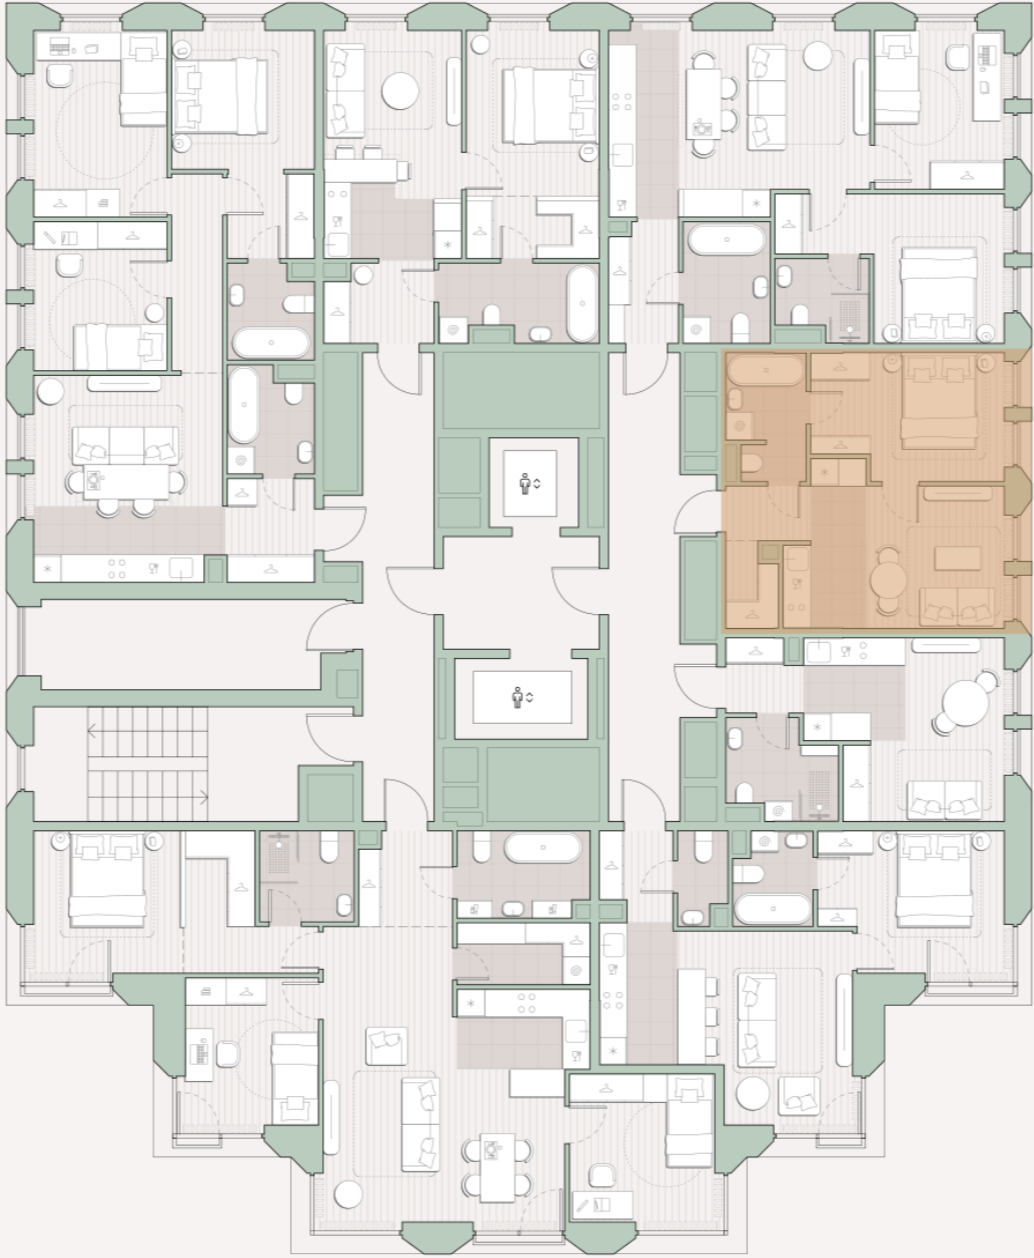

1-комнатная квартира, 35.3 м²

Среда на Лобачевского ■ Аминьевская  7 мин

14 736 938 ₹

417 477 за м²

Корпус	5.3
Этаж	6/13
Номер на этаже	5
Номер квартиры	199
Срок сдачи	2 квартал 2027
Отделка	Предчистовая
Высота потолков	2.92
Прописка	Москва

Предчистовая отделка

Кухня-ниша

Гардеробная

Мастер-спальня

Сквозной санузел

Внутрипольные конвекторы

Схема этажа

 Благоустроенный внутренний двор

Метро Аминьевская

Пешеходный бульвар

Главный пешеходный бульвар

Среда на Лобачевского

Проект бизнес-класса строится на западе Москвы. Его визитная карточка – три одинаковые башни сложной формы, облицованные ригельным кирпичом аквамаринового цвета, что акцентно выделяет здания на фоне окружения. Продуманный современный экстерьер и функциональные планировки, приватные пространства и разнообразные досуговые зоны – все это «Среда на Лобачевского».