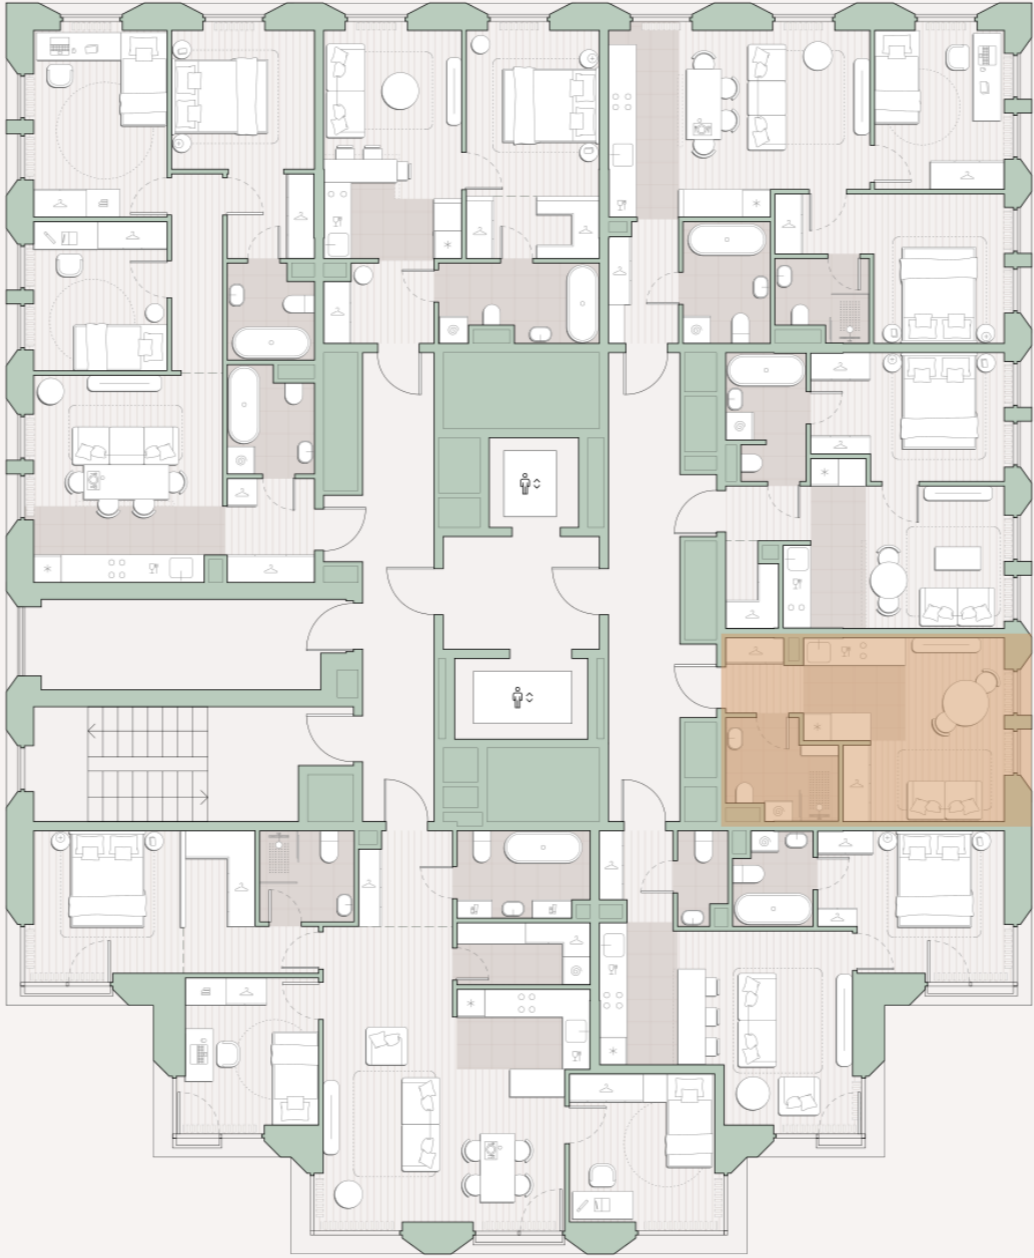

# Квартира-студия, 23.5 м2

Среда на Лобачевского ■ Аминьевская  7 мин

## 11 934 945 ₺

507 870 за м<sup>2</sup>

Корпус	5.3
Этаж	6/13
Номер на этаже	6
Номер квартиры	200
Срок сдачи	4 квартал 2027
Отделка	Предчистовая
Высота потолков	2.92
Прописка	Москва

Предчистовая отделка

Кухня-ниша

# Схема этажа

 Благоустроенный внутренний двор

Метро Аминьевская

Пешеходный бульвар

Главный пешеходный бульвар