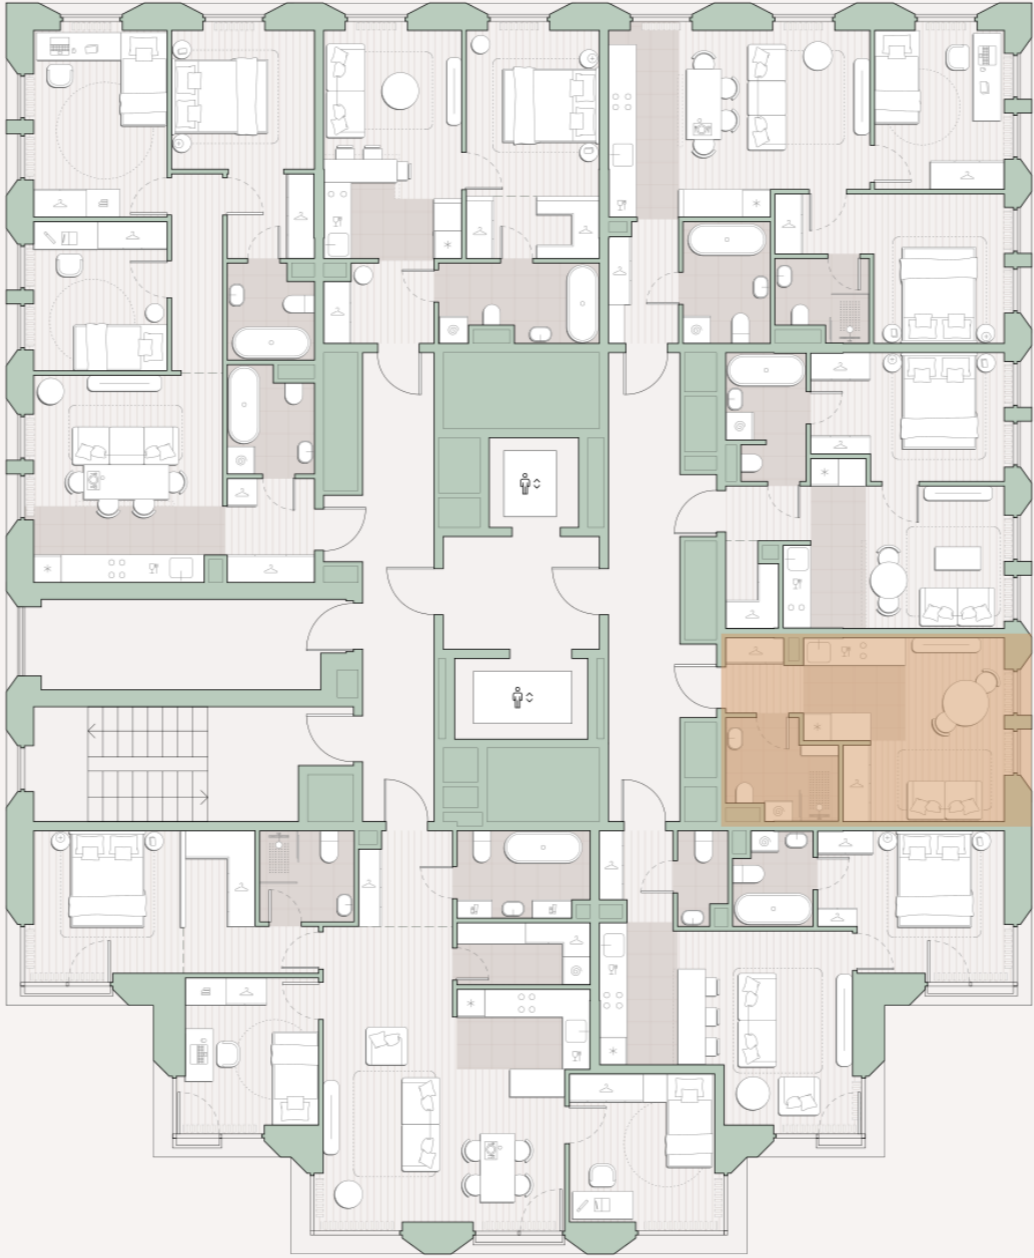

Квартира-студия, 23.5 м2

Среда на Лобачевского ■ Аминьевская  7 мин

11 934 945 ₺

507 870 за м²

| | |
|-----------------|----------------|
| Корпус | 5.3 |
| Этаж | 6/13 |
| Номер на этаже | 6 |
| Номер квартиры | 200 |
| Срок сдачи | 2 квартал 2027 |
| Отделка | Предчистовая |
| Высота потолков | 2.92 |
| Прописка | Москва |

Предчистовая отделка

Кухня-ниша

Внутрипольные конвекторы

Схема этажа

 Благоустроенный внутренний двор

Метро Аминьевская

Пешеходный бульвар

Главный пешеходный бульвар

Среда на Лобачевского

Проект бизнес-класса строится на западе Москвы. Его визитная карточка – три одинаковые башни сложной формы, облицованные ригельным кирпичом аквамаринового цвета, что акцентно выделяет здания на фоне окружения. Продуманный современный экстерьер и функциональные планировки, приватные пространства и разнообразные досуговые зоны – все это «Среда на Лобачевского».