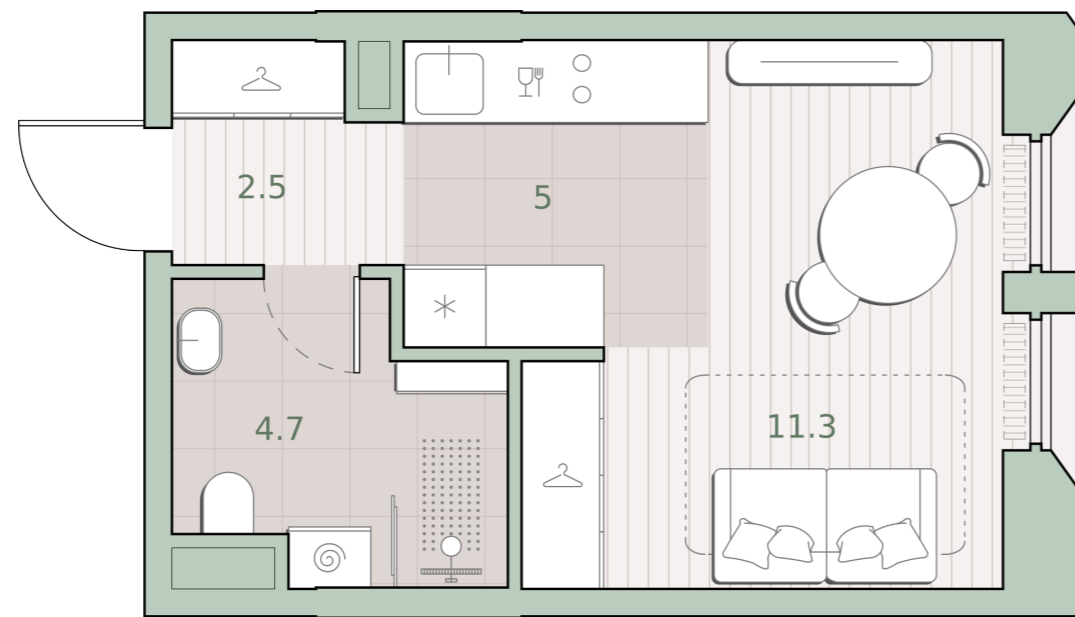

Квартира-студия, 23.5 м2

Среда на Лобачевского ■ Аминьевская  7 мин

11 934 945 ₺

507 870 за м²

| | |
|-----------------|----------------|
| Корпус | 5.3 |
| Этаж | 6/13 |
| Номер на этаже | 6 |
| Номер квартиры | 200 |
| Срок сдачи | 2 квартал 2027 |
| Отделка | Предчистовая |
| Высота потолков | 2.92 |
| Прописка | Москва |

Предчистовая отделка

Кухня-ниша

Внутрипольные конвекторы

Схема этажа

 Благоустроенный внутренний двор

Метро Аминьевская

Пешеходный бульвар

Главный пешеходный бульвар

Среда на Лобачевского

Проект бизнес-класса строится на западе Москвы. Его визитная карточка – три одинаковые башни сложной формы, облицованные ригельным кирпичом аквамаринового цвета, что акцентно выделяет здания на фоне окружения. Продуманный современный экстерьер и функциональные планировки, приватные пространства и разнообразные досуговые зоны – все это «Среда на Лобачевского».