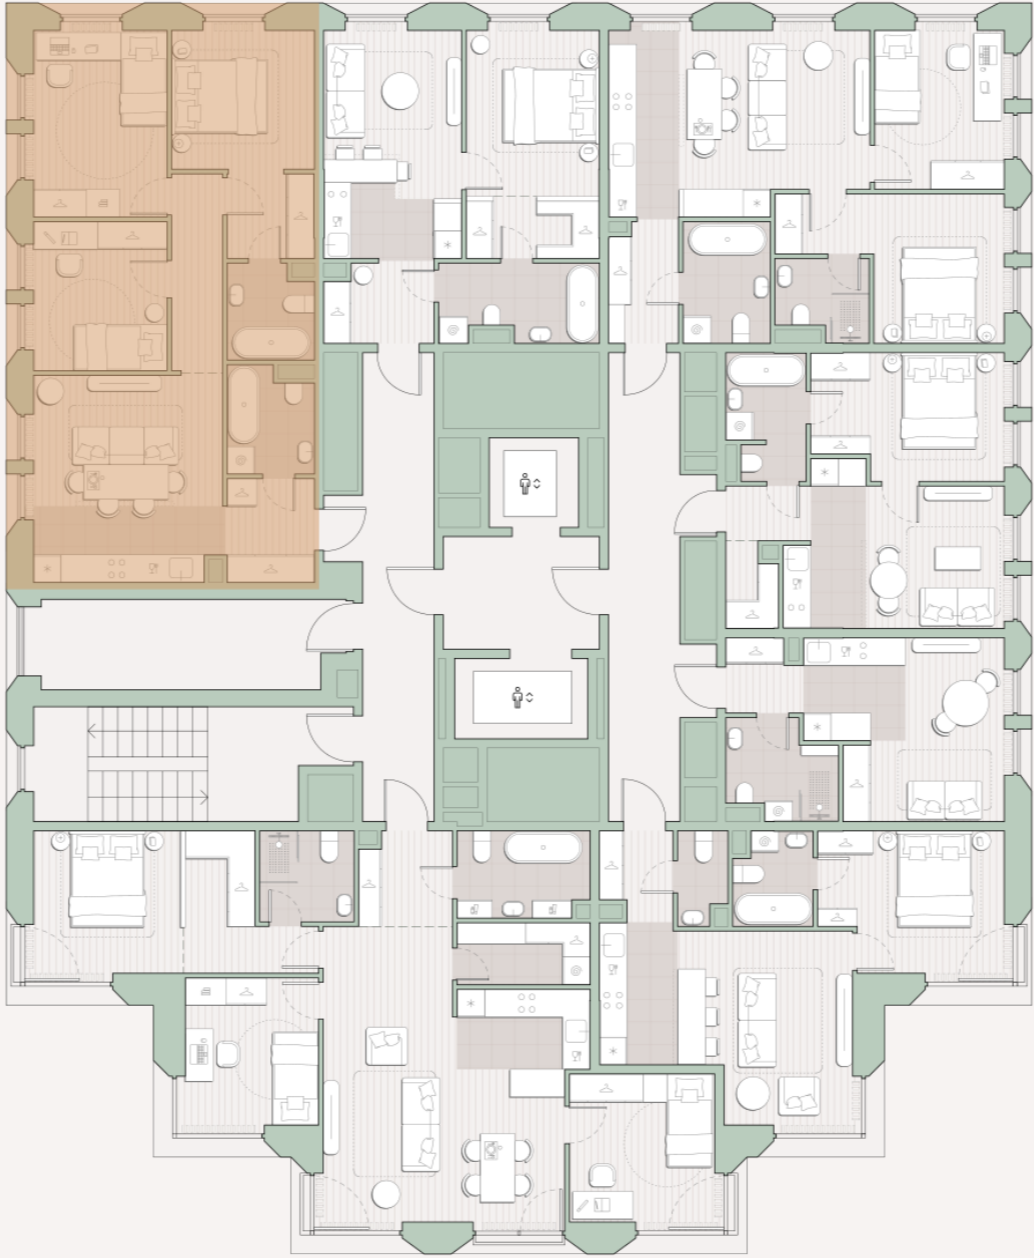

3-комнатная квартира, 71.3 м²

Среда на Лобачевского ■ Аминьевская  7 мин

23 629 390 ₺

327 859 за м²

Корпус	5.3
Этаж	7/13
Номер на этаже	2
Номер квартиры	203
Срок сдачи	2 квартал 2027
Отделка	Предчистовая
Высота потолков	2.92
Прописка	Москва

Предчистовая отделка

Кухня-ниша

Мастер-спальня

Несколько санузлов

На две стороны света

Внутрипольные конвекторы

Схема этажа

 Благоустроенный внутренний двор

Метро Аминьевская

Пешеходный бульвар

Главный пешеходный бульвар

Среда на Лобачевского

Проект бизнес-класса строится на западе Москвы. Его визитная карточка – три одинаковые башни сложной формы, облицованные ригельным кирпичом аквамаринового цвета, что акцентно выделяет здания на фоне окружения. Продуманный современный экстерьер и функциональные планировки, приватные пространства и разнообразные досуговые зоны – все это «Среда на Лобачевского».