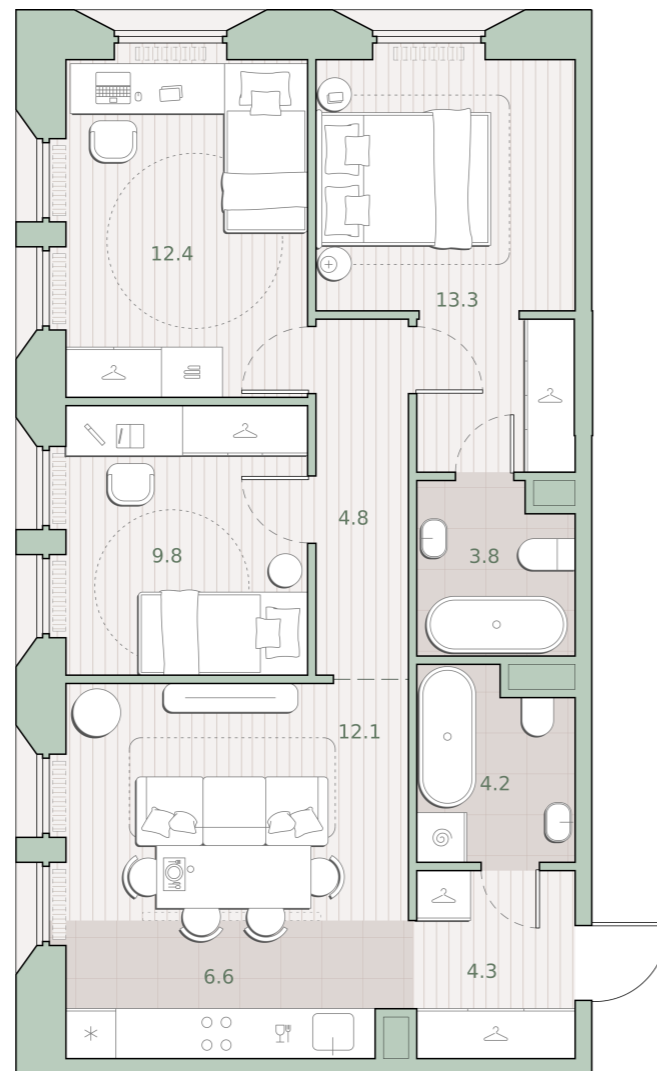

3-комнатная квартира, 71.3 м²

Среда на Лобачевского ■ Аминьевская  7 мин

23 629 390 ₺

327 859 за м²

Корпус	5.3
Этаж	7/13
Номер на этаже	2
Номер квартиры	203
Срок сдачи	2 квартал 2027
Отделка	Предчистовая
Высота потолков	2.92
Прописка	Москва

Предчистовая отделка

Кухня-ниша

Мастер-спальня

Несколько санузлов

На две стороны света

Внутрипольные конвекторы

Схема этажа

 Благоустроенный внутренний двор