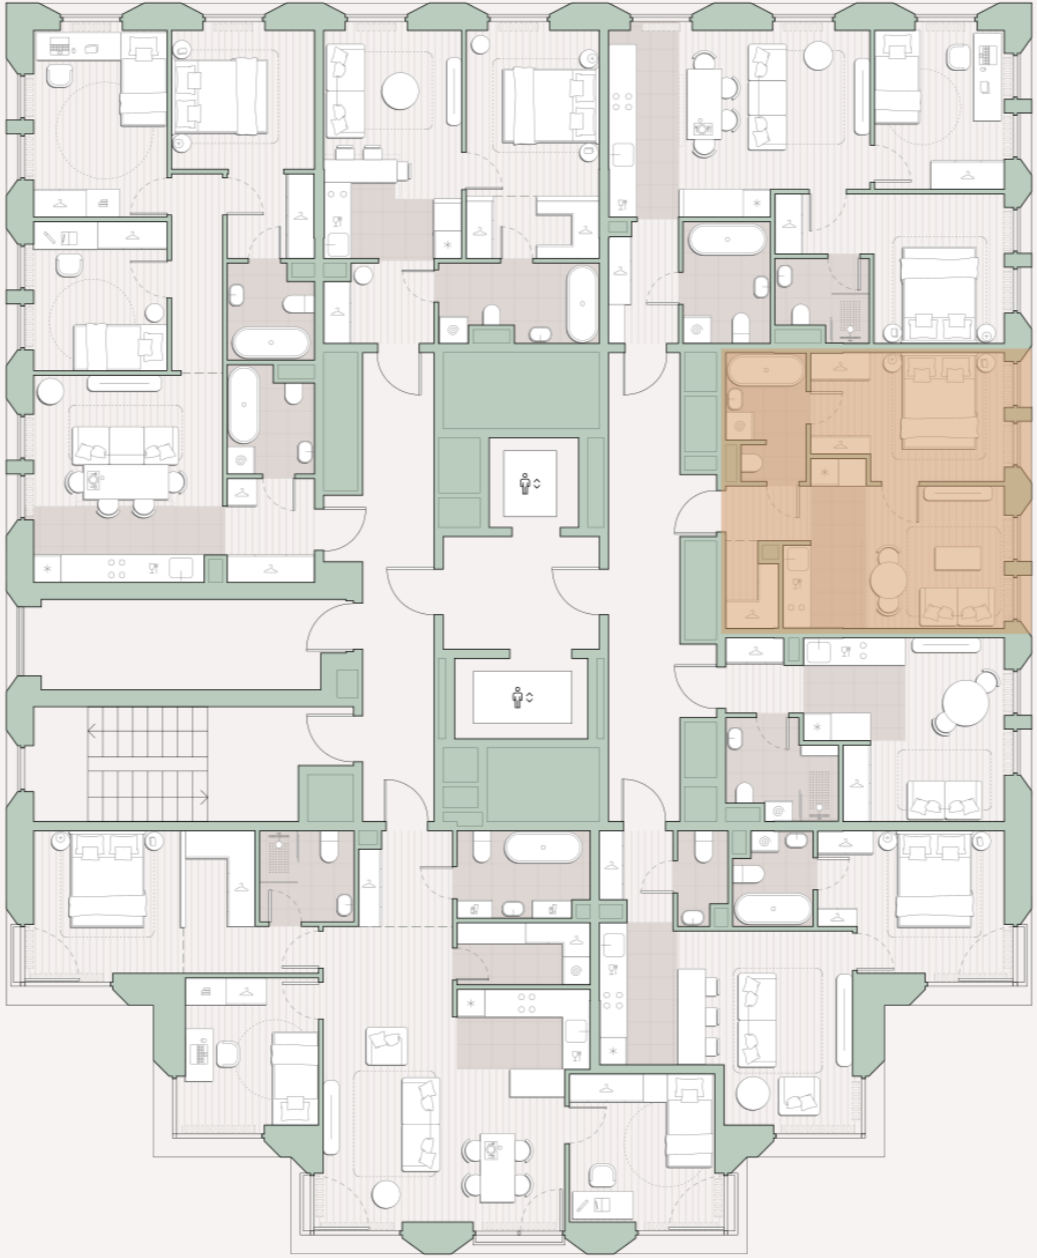

1-комнатная квартира, 35.3 м2

Среда на Лобачевского ■ Аминьевская  7 мин

14 434 593 ₺

408 912 за м²

Корпус	5.3
Этаж	7/13
Номер на этаже	5
Номер квартиры	206
Срок сдачи	2 квартал 2027
Отделка	Предчистовая
Высота потолков	2.92
Прописка	Москва

Предчистовая отделка

Кухня-ниша

Гардеробная

Мастер-спальня

Сквозной санузел

Внутрипольные конвекторы

Схема этажа

 Благоустроенный внутренний двор

Метро Аминьевская

Пешеходный бульвар

Главный пешеходный бульвар

Среда на Лобачевского

Проект бизнес-класса строится на западе Москвы. Его визитная карточка – три одинаковые башни сложной формы, облицованные ригельным кирпичом аквамаринового цвета, что акцентно выделяет здания на фоне окружения. Продуманный современный экстерьер и функциональные планировки, приватные пространства и разнообразные досуговые зоны – все это «Среда на Лобачевского».