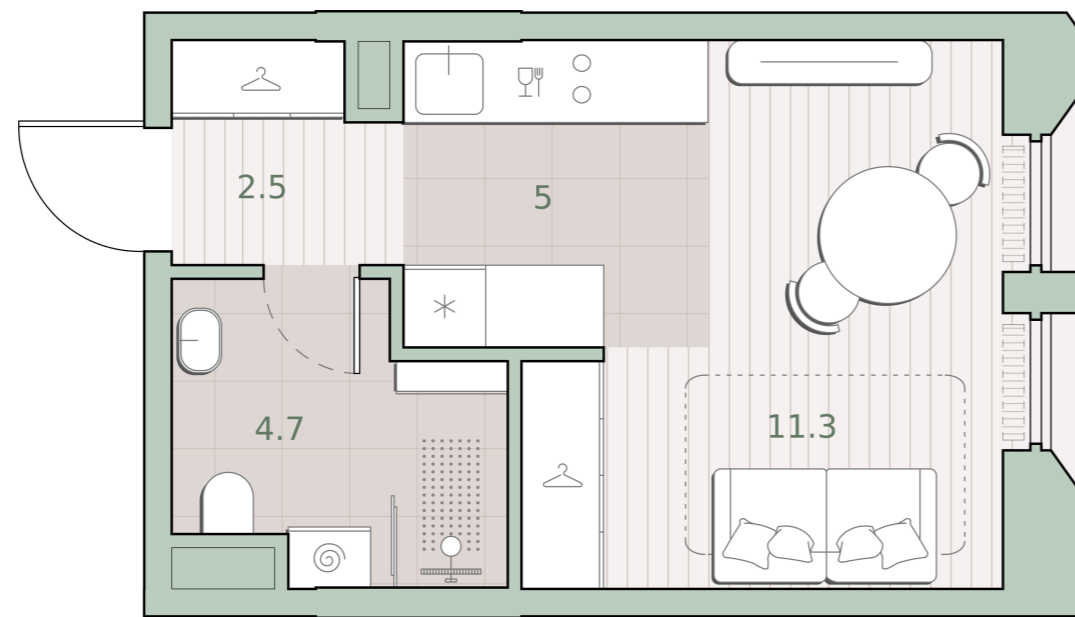

Квартира-студия, 23.5 м2

Среда на Лобачевского ■ Аминьевская  7 мин

11 508 537 ₹

489 725 за м²

Корпус	5.3
Этаж	7/13
Номер на этаже	6
Номер квартиры	207
Заселение	до 24.07.2027
Отделка	Предчистовая
Высота потолков	2.92
Прописка	Москва

Предчистовая отделка

Кухня-ниша

Внутрипольные конвекторы

Схема этажа

 Благоустроенный внутренний двор

Метро Аминьевская

Пешеходный бульвар

Главный пешеходный бульвар

Среда на Лобачевского

Проект бизнес-класса строится на западе Москвы. Его визитная карточка – три одинаковые башни сложной формы, облицованные ригельным кирпичом аквамаринового цвета, что акцентно выделяет здания на фоне окружения. Продуманный современный экстерьер и функциональные планировки, приватные пространства и разнообразные досуговые зоны – все это «Среда на Лобачевского».