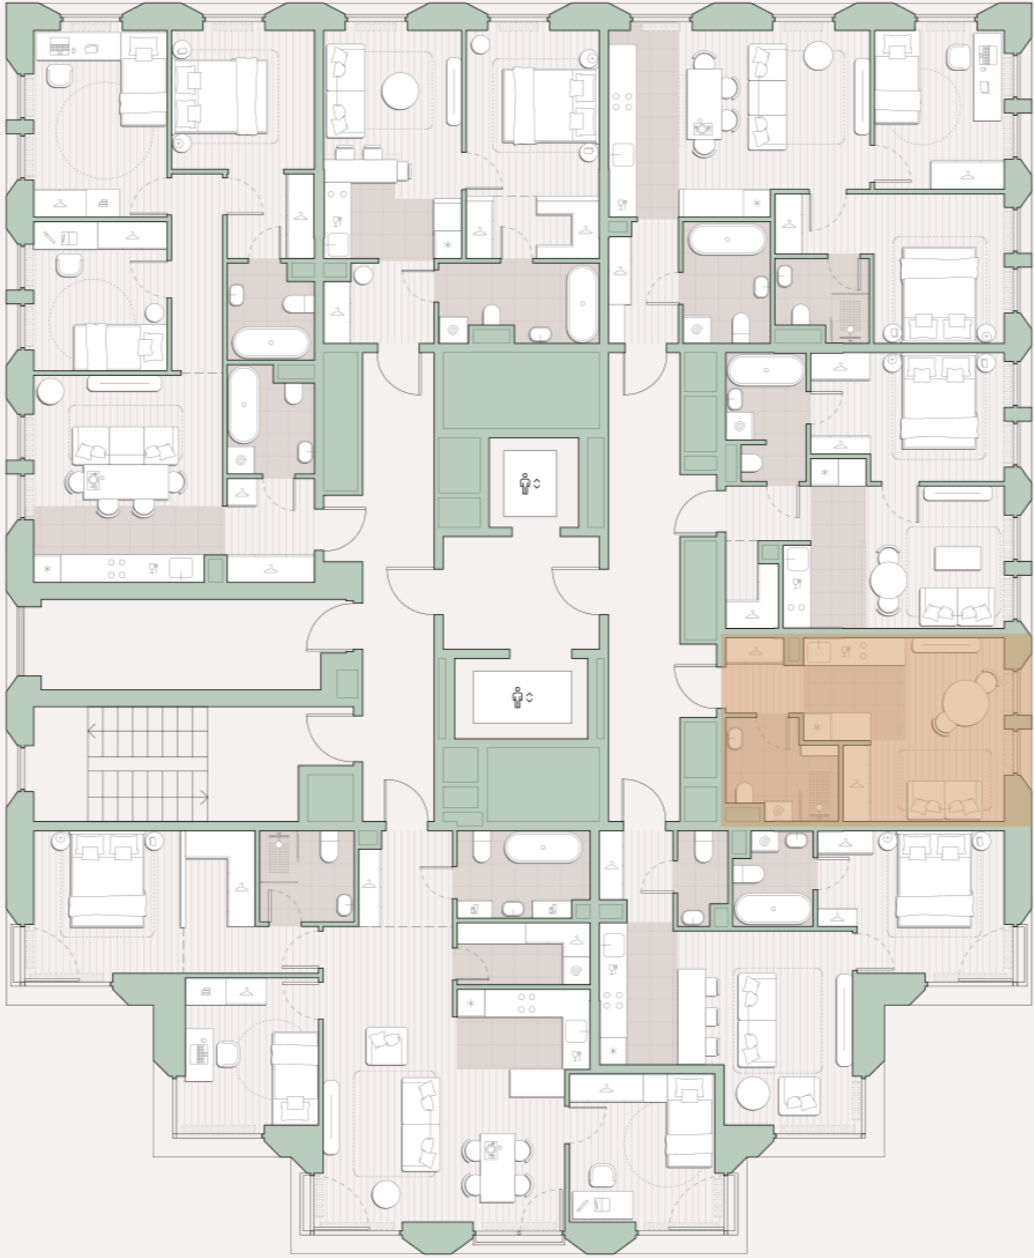

Квартира-студия, 23.5 м2

Среда на Лобачевского ■ Аминьевская  7 мин

11 508 537 ₹

489 725 за м²

Корпус	5.3
Этаж	7/13
Номер на этаже	6
Номер квартиры	207
Заселение	до 24.07.2027
Отделка	Предчистовая
Высота потолков	2.92
Прописка	Москва

Предчистовая отделка

Кухня-ниша

Внутрипольные конвекторы

Схема этажа

 Благоустроенный внутренний двор

Метро Аминьевская

Пешеходный бульвар

Главный пешеходный бульвар

Среда на Лобачевского

Проект бизнес-класса строится на западе Москвы. Его визитная карточка – три одинаковые башни сложной формы, облицованные ригельным кирпичом аквамаринового цвета, что акцентно выделяет здания на фоне окружения. Продуманный современный экстерьер и функциональные планировки, приватные пространства и разнообразные досуговые зоны – все это «Среда на Лобачевского».