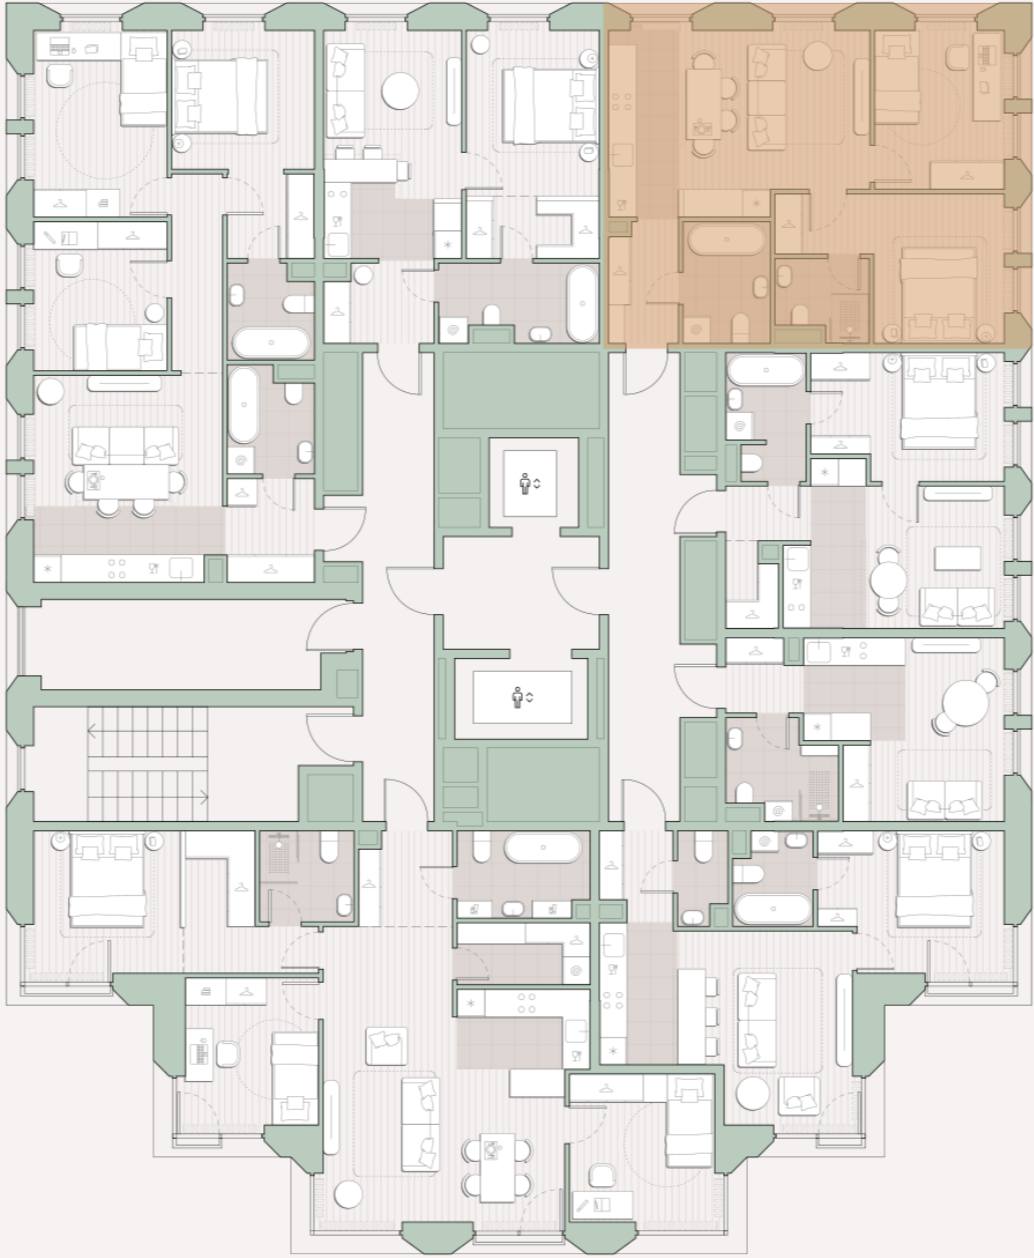

2-комнатная квартира, 57.4 м2

Среда на Лобачевского ■ Аминьевская  7 мин

19 016 390 ₺

331 296 за м²

Корпус	5.3
Этаж	8/13
Номер на этаже	4
Номер квартиры	212
Срок сдачи	2 квартал 2027
Отделка	Предчистовая
Высота потолков	2.92
Прописка	Москва

Предчистовая отделка

Кухня-ниша

Мастер-спальня

Несколько санузлов

На две стороны света

Внутрипольные конвекторы

Схема этажа

 Благоустроенный внутренний двор

Метро Аминьевская

Пешеходный бульвар

Главный пешеходный бульвар

Среда на Лобачевского

Проект бизнес-класса строится на западе Москвы. Его визитная карточка – три одинаковые башни сложной формы, облицованные ригельным кирпичом аквамаринового цвета, что акцентно выделяет здания на фоне окружения. Продуманный современный экстерьер и функциональные планировки, приватные пространства и разнообразные досуговые зоны – все это «Среда на Лобачевского».