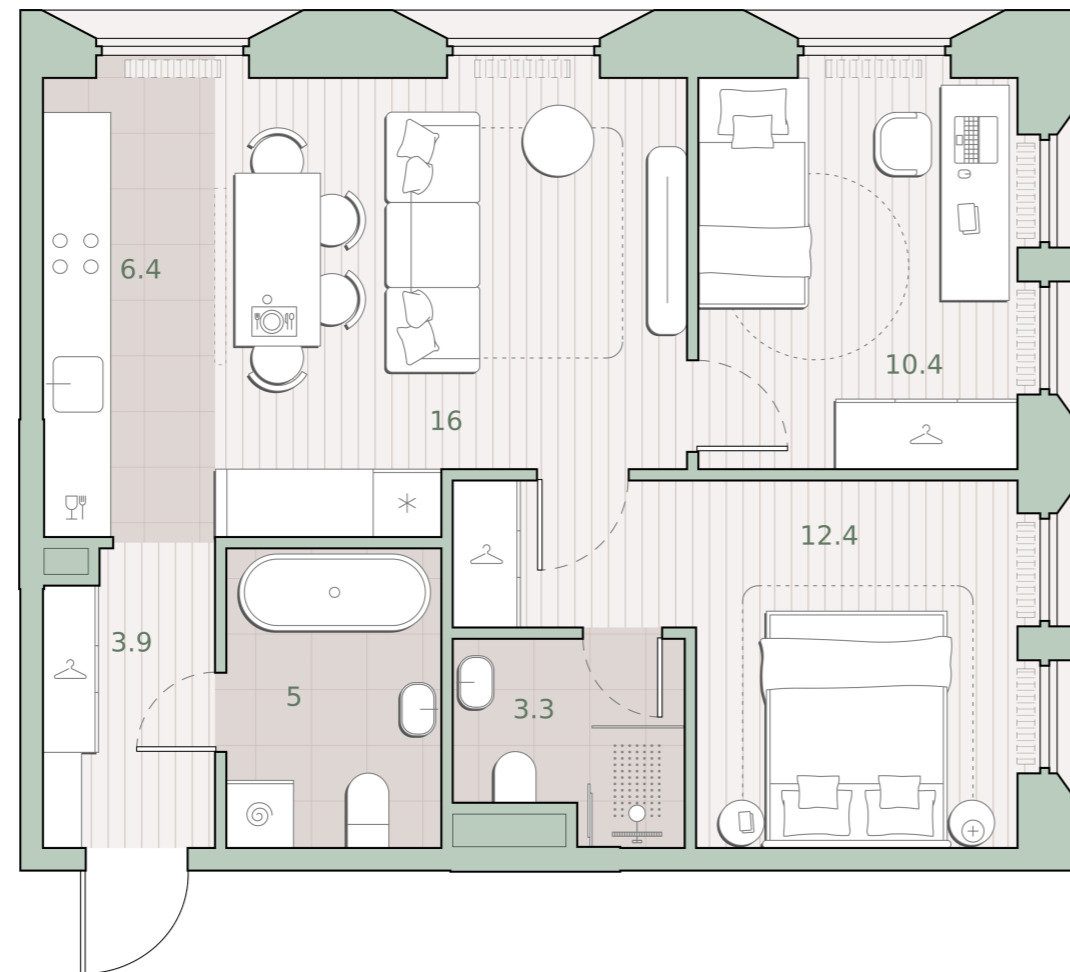

2-комнатная квартира, 57.4 м2

Среда на Лобачевского ■ Аминьевская  7 мин

19 016 390 ₺

331 296 за м²

Корпус	5.3
Этаж	8/13
Номер на этаже	4
Номер квартиры	212
Срок сдачи	2 квартал 2027
Отделка	Предчистовая
Высота потолков	2.92
Прописка	Москва

Предчистовая отделка

Кухня-ниша

Мастер-спальня

Несколько санузлов

На две стороны света

Внутрипольные конвекторы

Схема этажа

 Благоустроенный внутренний двор