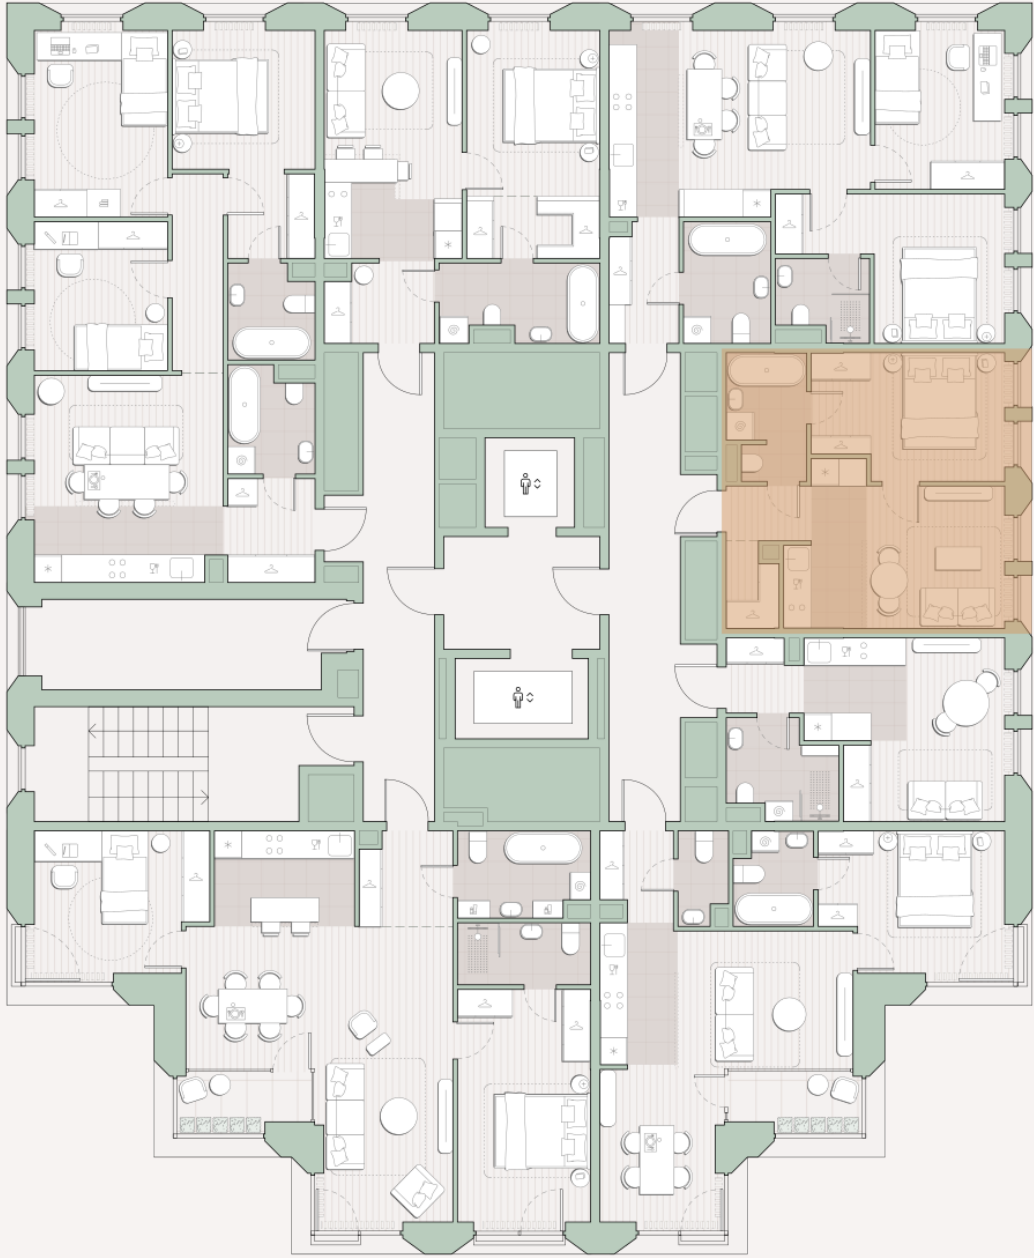

1-комнатная квартира, 35.3 м²

Среда на Лобачевского ■ Аминьевская  7 мин

15 215 147 ₺

431 024 за м²

Корпус	5.3
Этаж	9/13
Номер на этаже	5
Номер квартиры	220
Срок сдачи	2 квартал 2027
Отделка	Предчистовая
Высота потолков	2.92
Прописка	Москва

Предчистовая отделка

Кухня-ниша

Гардеробная

Мастер-спальня

Сквозной санузел

Внутрипольные конвекторы

Схема этажа

 Благоустроенный внутренний двор

Метро Аминьевская

Пешеходный бульвар

Главный пешеходный бульвар

Среда на Лобачевского

Проект бизнес-класса строится на западе Москвы. Его визитная карточка – три одинаковые башни сложной формы, облицованные ригельным кирпичом аквамаринного цвета, что акцентно выделяет здания на фоне окружения. Продуманный современный экстерьер и функциональные планировки, приватные пространства и разнообразные досуговые зоны – все это «Среда на Лобачевского».