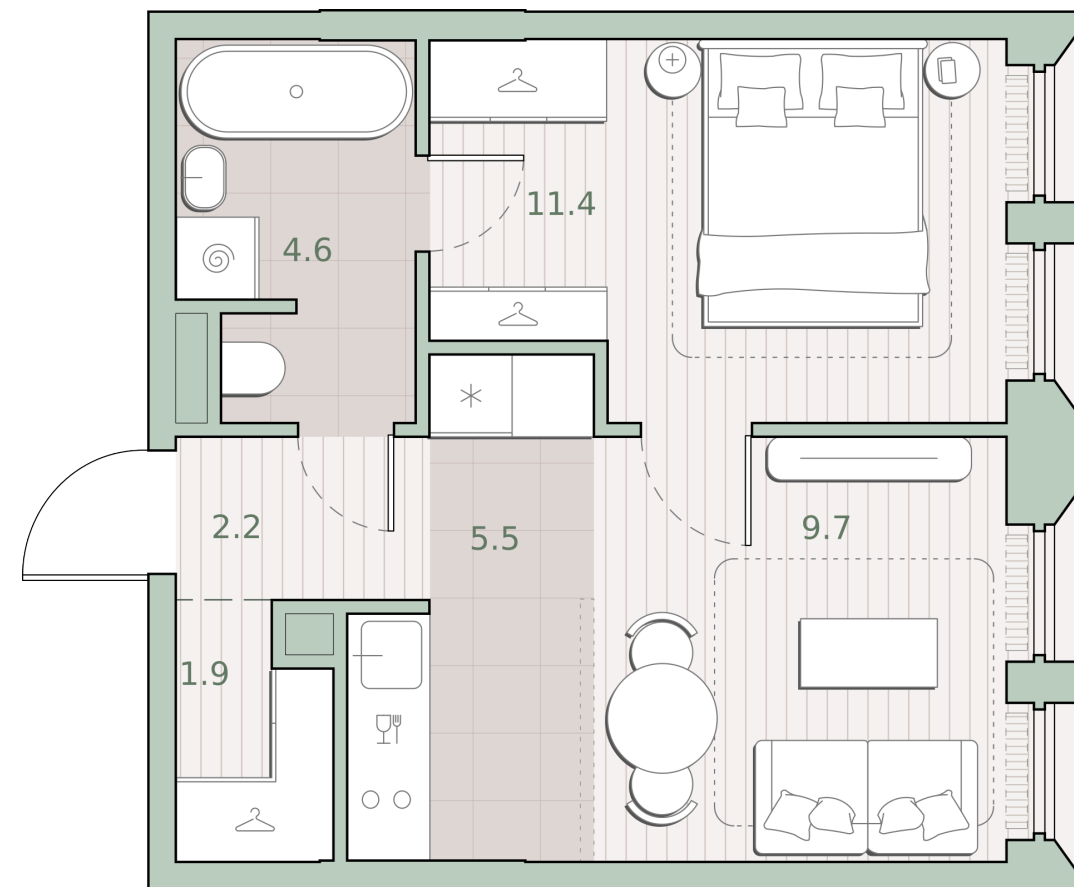

1-комнатная квартира, 35.3 м²

Среда на Лобачевского ■ Аминьевская  7 мин

15 215 147 ₺

431 024 за м²

Корпус	5.3
Этаж	9/13
Номер на этаже	5
Номер квартиры	220
Срок сдачи	2 квартал 2027
Отделка	Предчистовая
Высота потолков	2.92
Прописка	Москва

Предчистовая отделка

Кухня-ниша

Гардеробная

Мастер-спальня

Сквозной санузел

Внутрипольные конвекторы

Схема этажа

 Благоустроенный внутренний двор